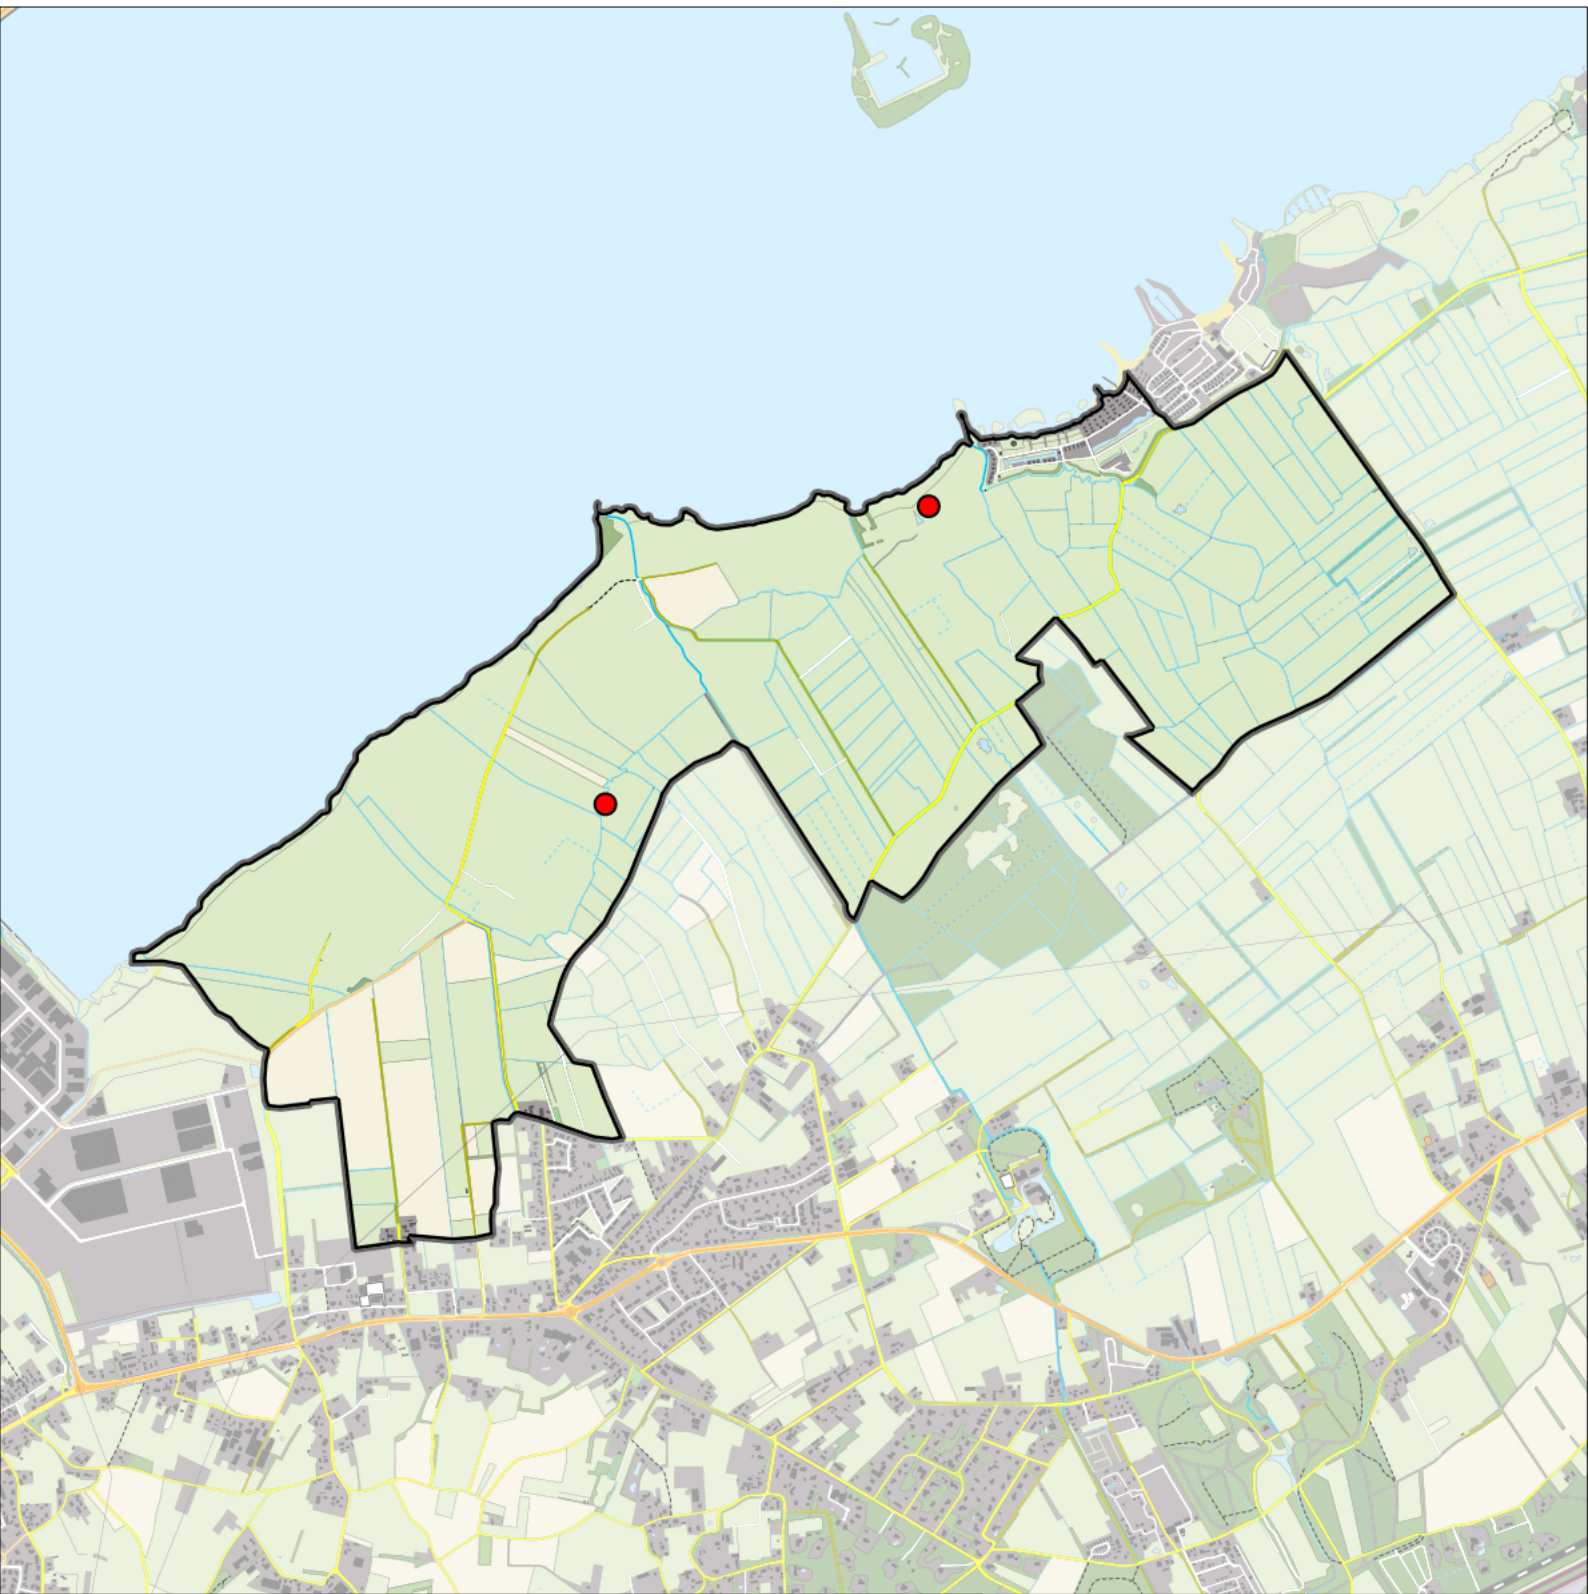

Legenda:

-  Telgebied
-  Geldig territorium

Periode:

2024

Telgebied:

966 Veluwemeer kust

geldige waarnemingen				normbezoeken			minimaal binnen		fusie-afstand		
adult	paar	territorial	nest	migrant	1	2	3	seizoen		datumg.	
.	X	X	X					2	1	10-4 t/m 25-6	1000

0 0.7 1.4 km

Sovon

Bruine Kiekendief 1 territorium

Legenda:

-  Telgebied
-  Geldig territorium

Periode:

2024

Telgebied:

Buizerd 2 territoria

Legenda:

-  Telgebied
-  Geldig territorium

Periode:

2024

Telgebied:

966 Veluwemeer kust

geldige waarnemingen				normbezoeken			minimaal binnen		fusie-afstand		
adult	paar	territorial	nest	migrant	1	2	3	seizoen		datumg.	datumgrens
.	X	X	X						2	25-1 t/m 10-7	1000
X	.	.	.					3	2	25-1 t/m 10-7	1000