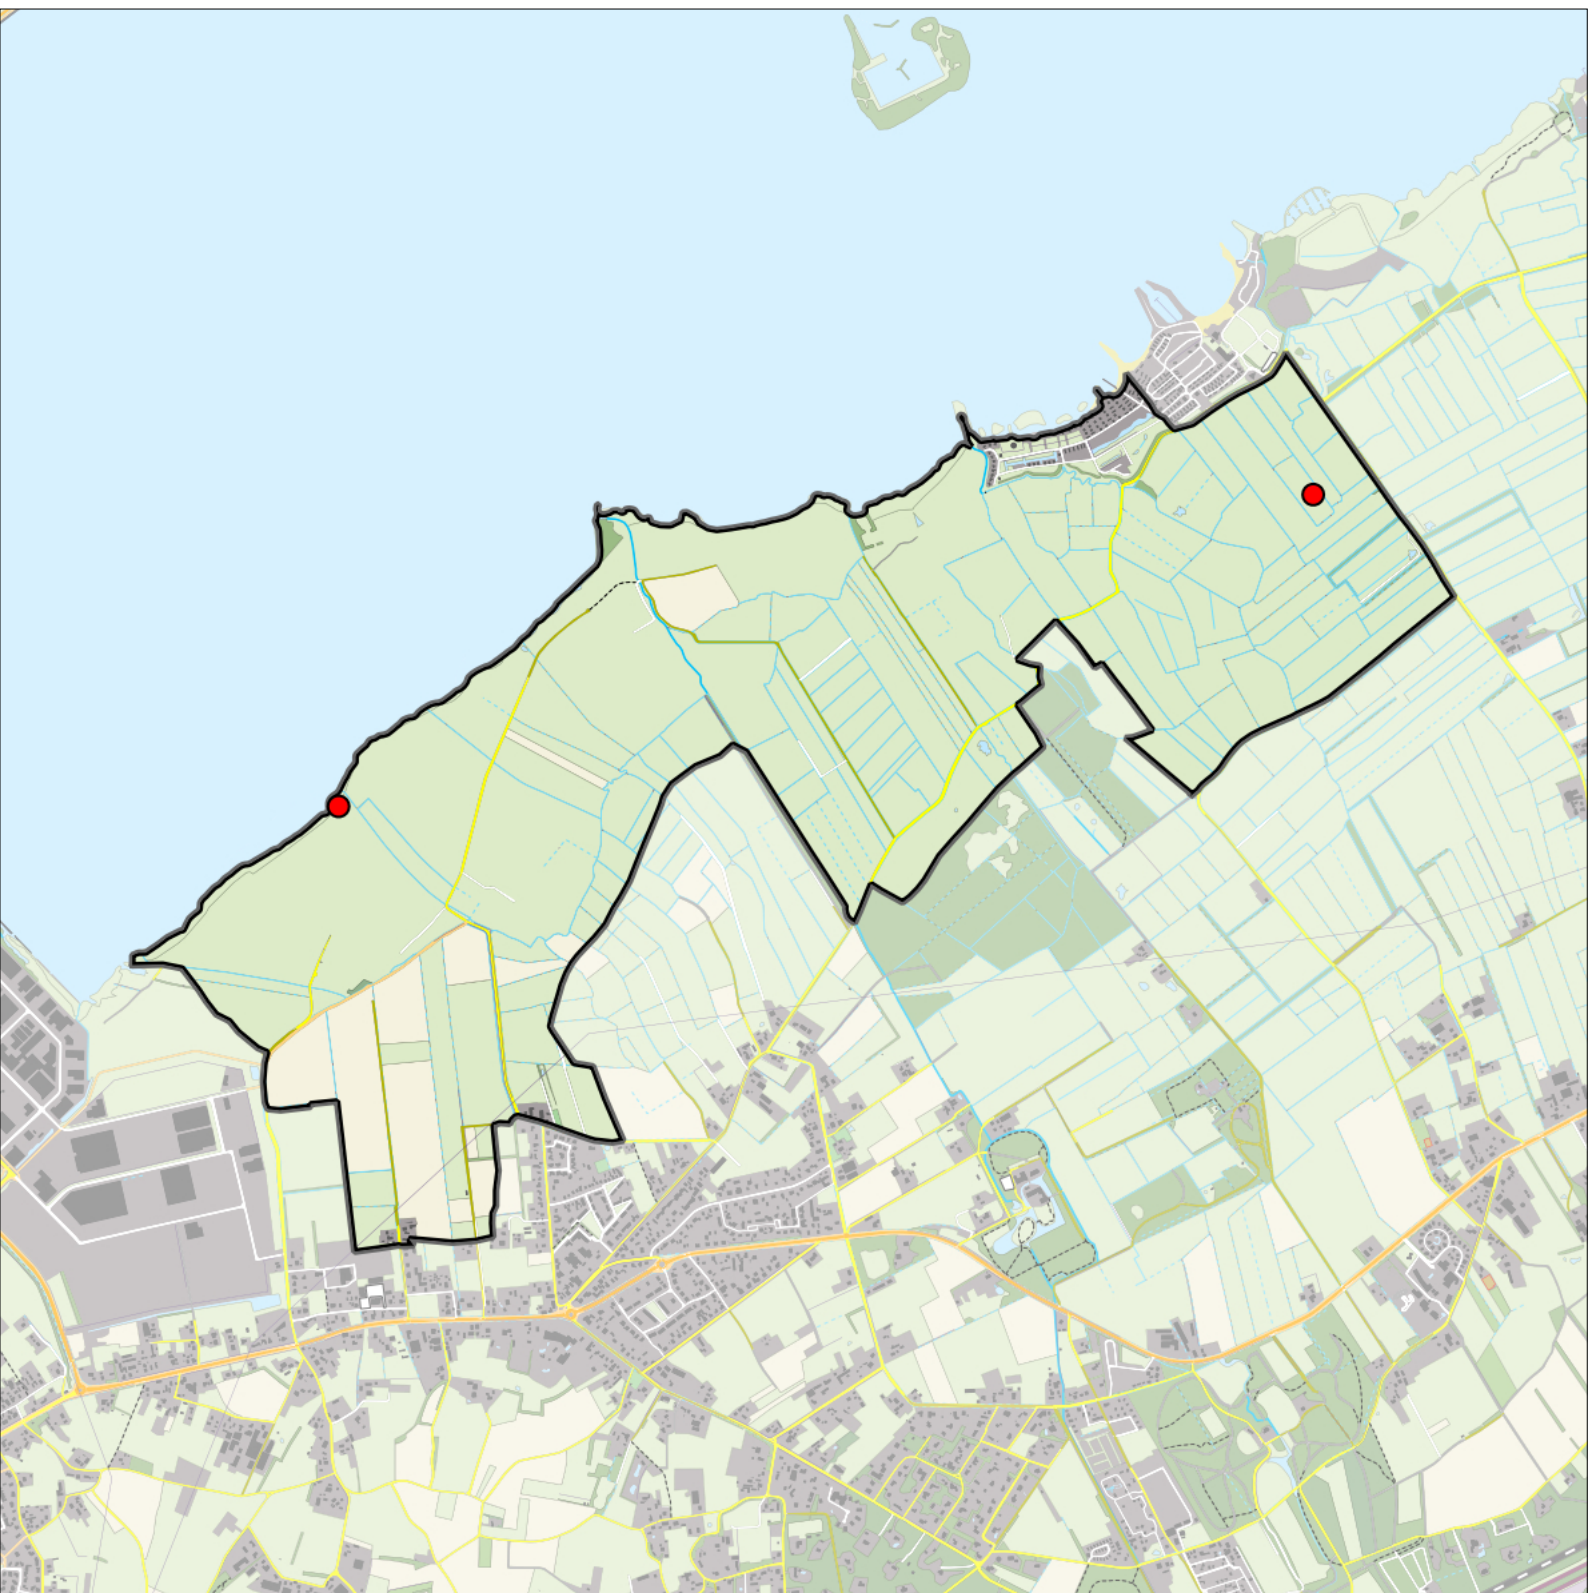

Legenda:

-  Telgebied
-  Geldig territorium

Periode:

2024

Telgebied:

966 Veluwemeer kust

geldige waarnemingen					normbezoeken			minimaal binnen		fusie-afstand	
adult	paar	territorial	nest	migrant	1	2	3	seizoen	datumg.		
.	.	X	X	JA					1	10-3 t/m 25-6	300
X	X	.	.	JA					2	1-4 t/m 20-6	300

0 0.7 1.4 km

Scholekster 2 territoria

Legenda:

-  Telgebied
-  Geldig territorium

Periode:

2024

Telgebied:

966 Veluwemeer kust