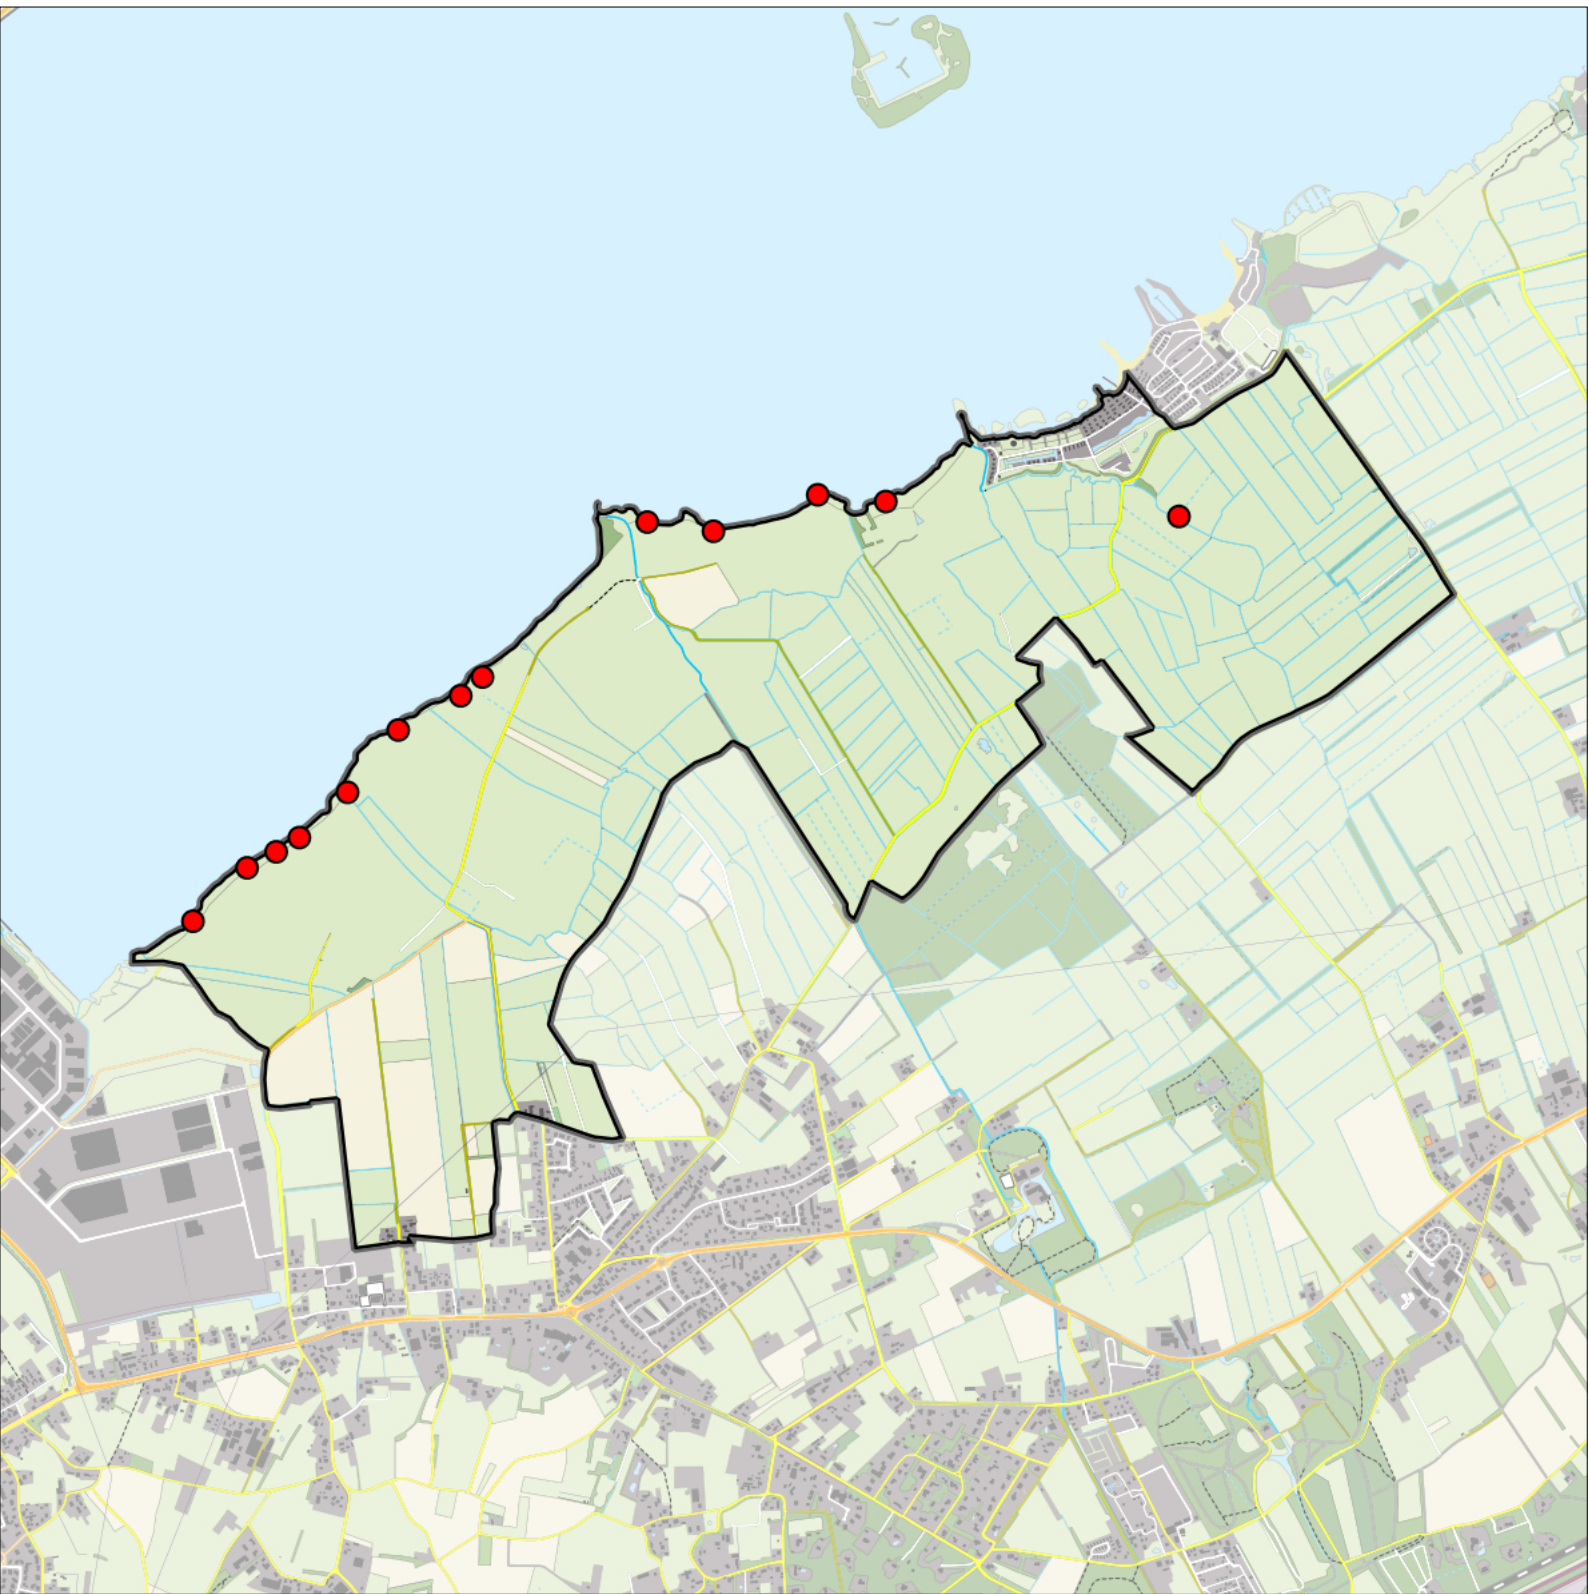

Baardman 1 territorium

Legenda:

-  Telgebied
-  Geldig territorium

Periode:

2024

Telgebied:

966 Veluwemeer kust

geldige waarnemingen				normbezoeken			minimaal binnen		fusie-afstand		
adult	paar	territorial	nest	migrant	1	2	3	seizoen		datumg.	
man	X	X	X					2	1	25-3 t/m 30-5	500

0 0.7 1.4 km

Sovon

Bergeend 2 territoria

Legenda:

-  Telgebied
-  Geldig territorium

Periode:
2024

Telgebied:
966 Veluwemeer kust

geldige waarnemingen				normbezoeken			minimaal binnen		fusie-afstand		
adult	paar	territorial	nest	migrant	1	2	3	seizoen		datumg.	
.	X	X	X					2	1	25-4 t/m 10-7	1500

Blauwborst 13 territoria

Legenda:

-  Telgebied
-  Geldig territorium

Periode:

2024

Telgebied:

966 Veluwemeer kust

geldige waarnemingen				normbezoeken			minimaal binnen		fusie-afstand		
adult	paar	territorial	nest	migrant	1	2	3	seizoen		datumg.	datumgrens
.	.	X	X	JA	1-6	7-10	11+	1	1	25-3 t/m 10-7	200

Sovon

Boerenwaluw 8 territoria

Legenda:

-  Telgebied
-  Geldig territorium

Periode:

2024

Telgebied:

966 Veluwemeer kust