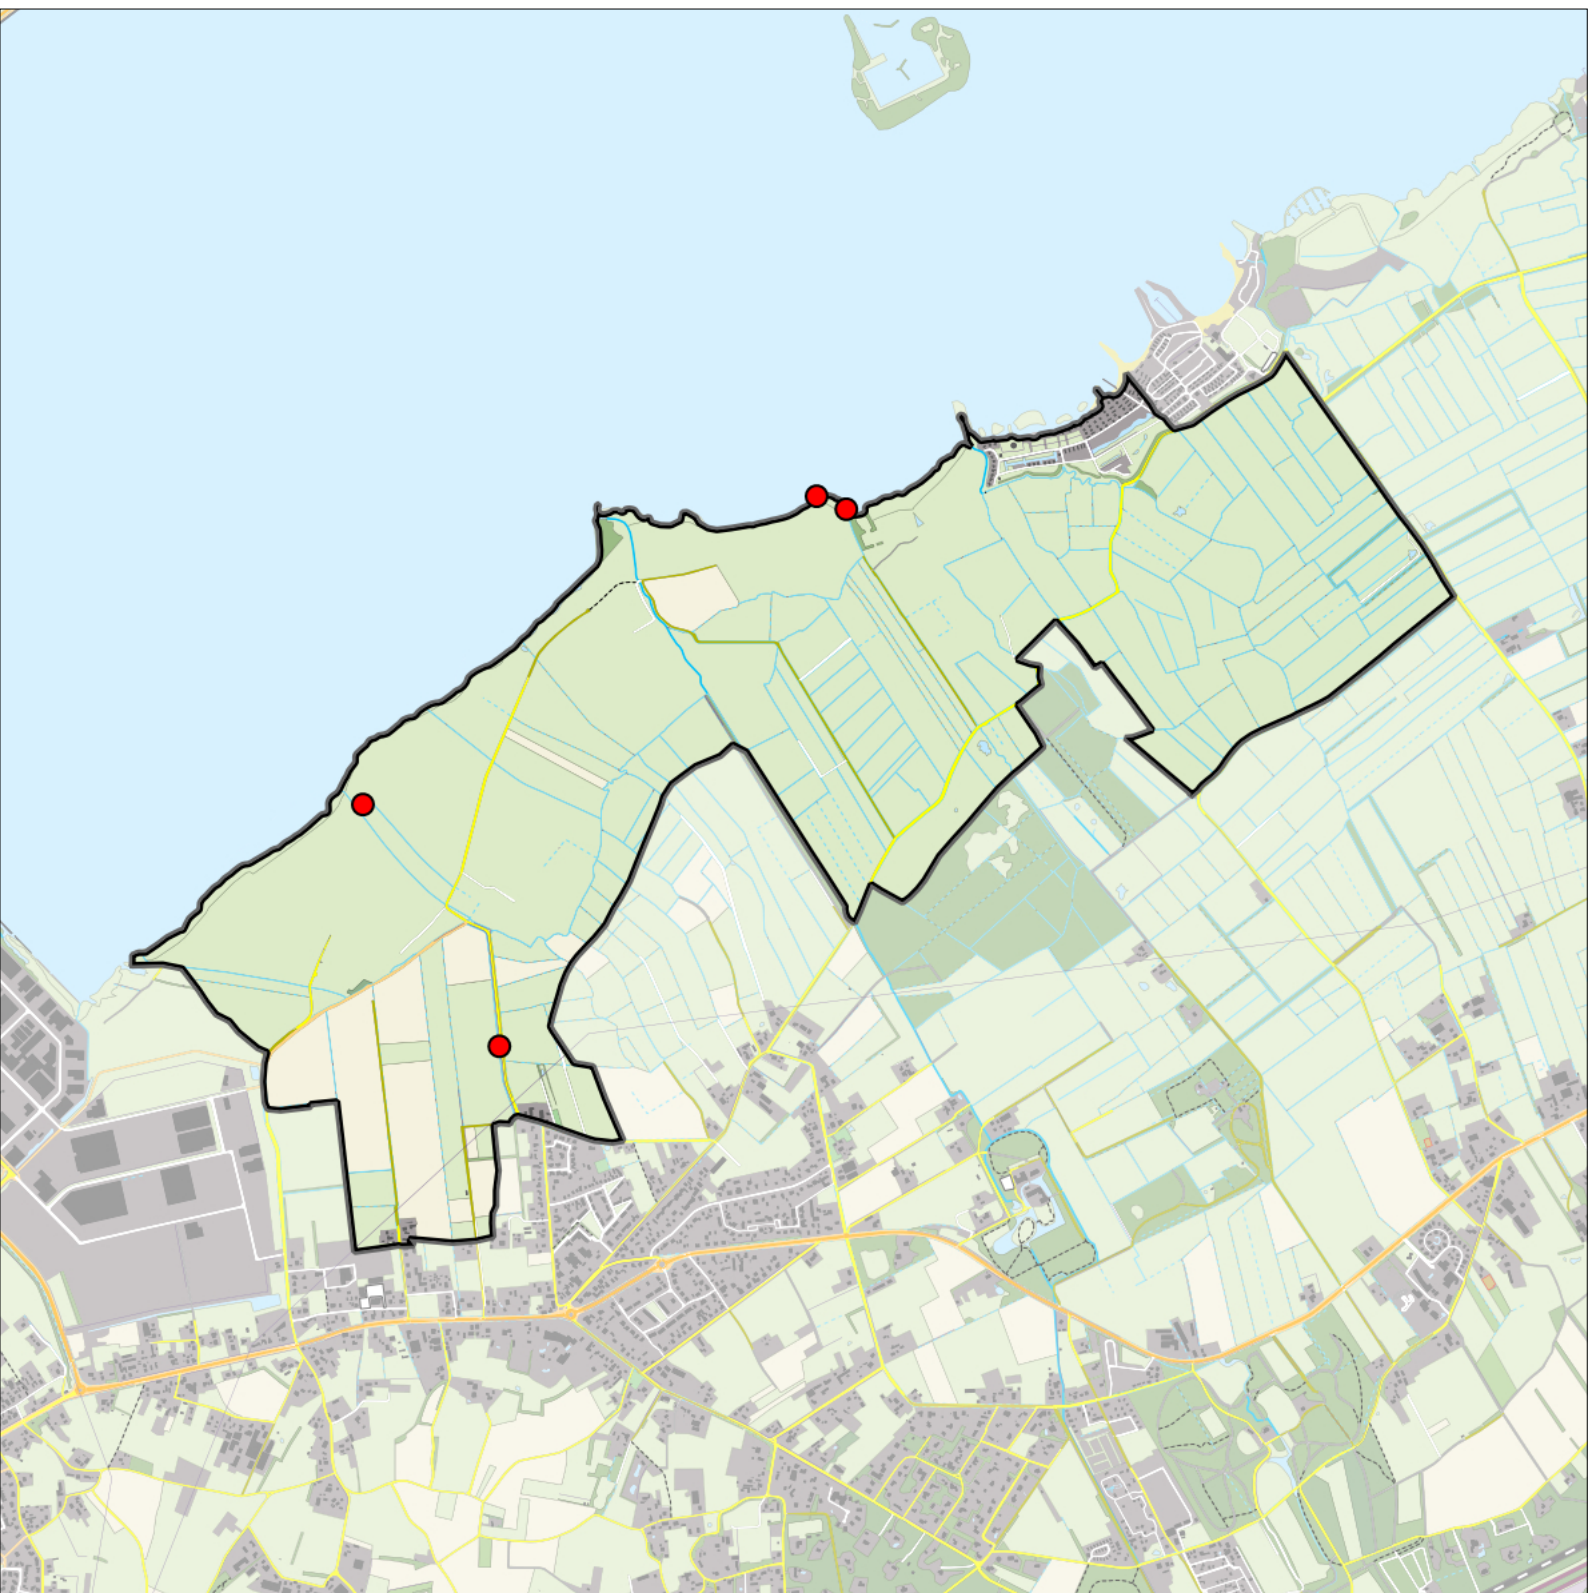

Nijlgans 4 territoria

Legenda:

- Telgebied
- Geldig territorium

Periode:

2024

Telgebied:

966 Veluwemeer kust

geldige waarnemingen				normbezoeken			minimaal binnen		fusie-afstand		
adult	paar	territorial	nest	migrant	1	2	3	seizoen		datumg.	
.	X	X	X					2	1	10-3 t/m 15-5	1000

Sovon