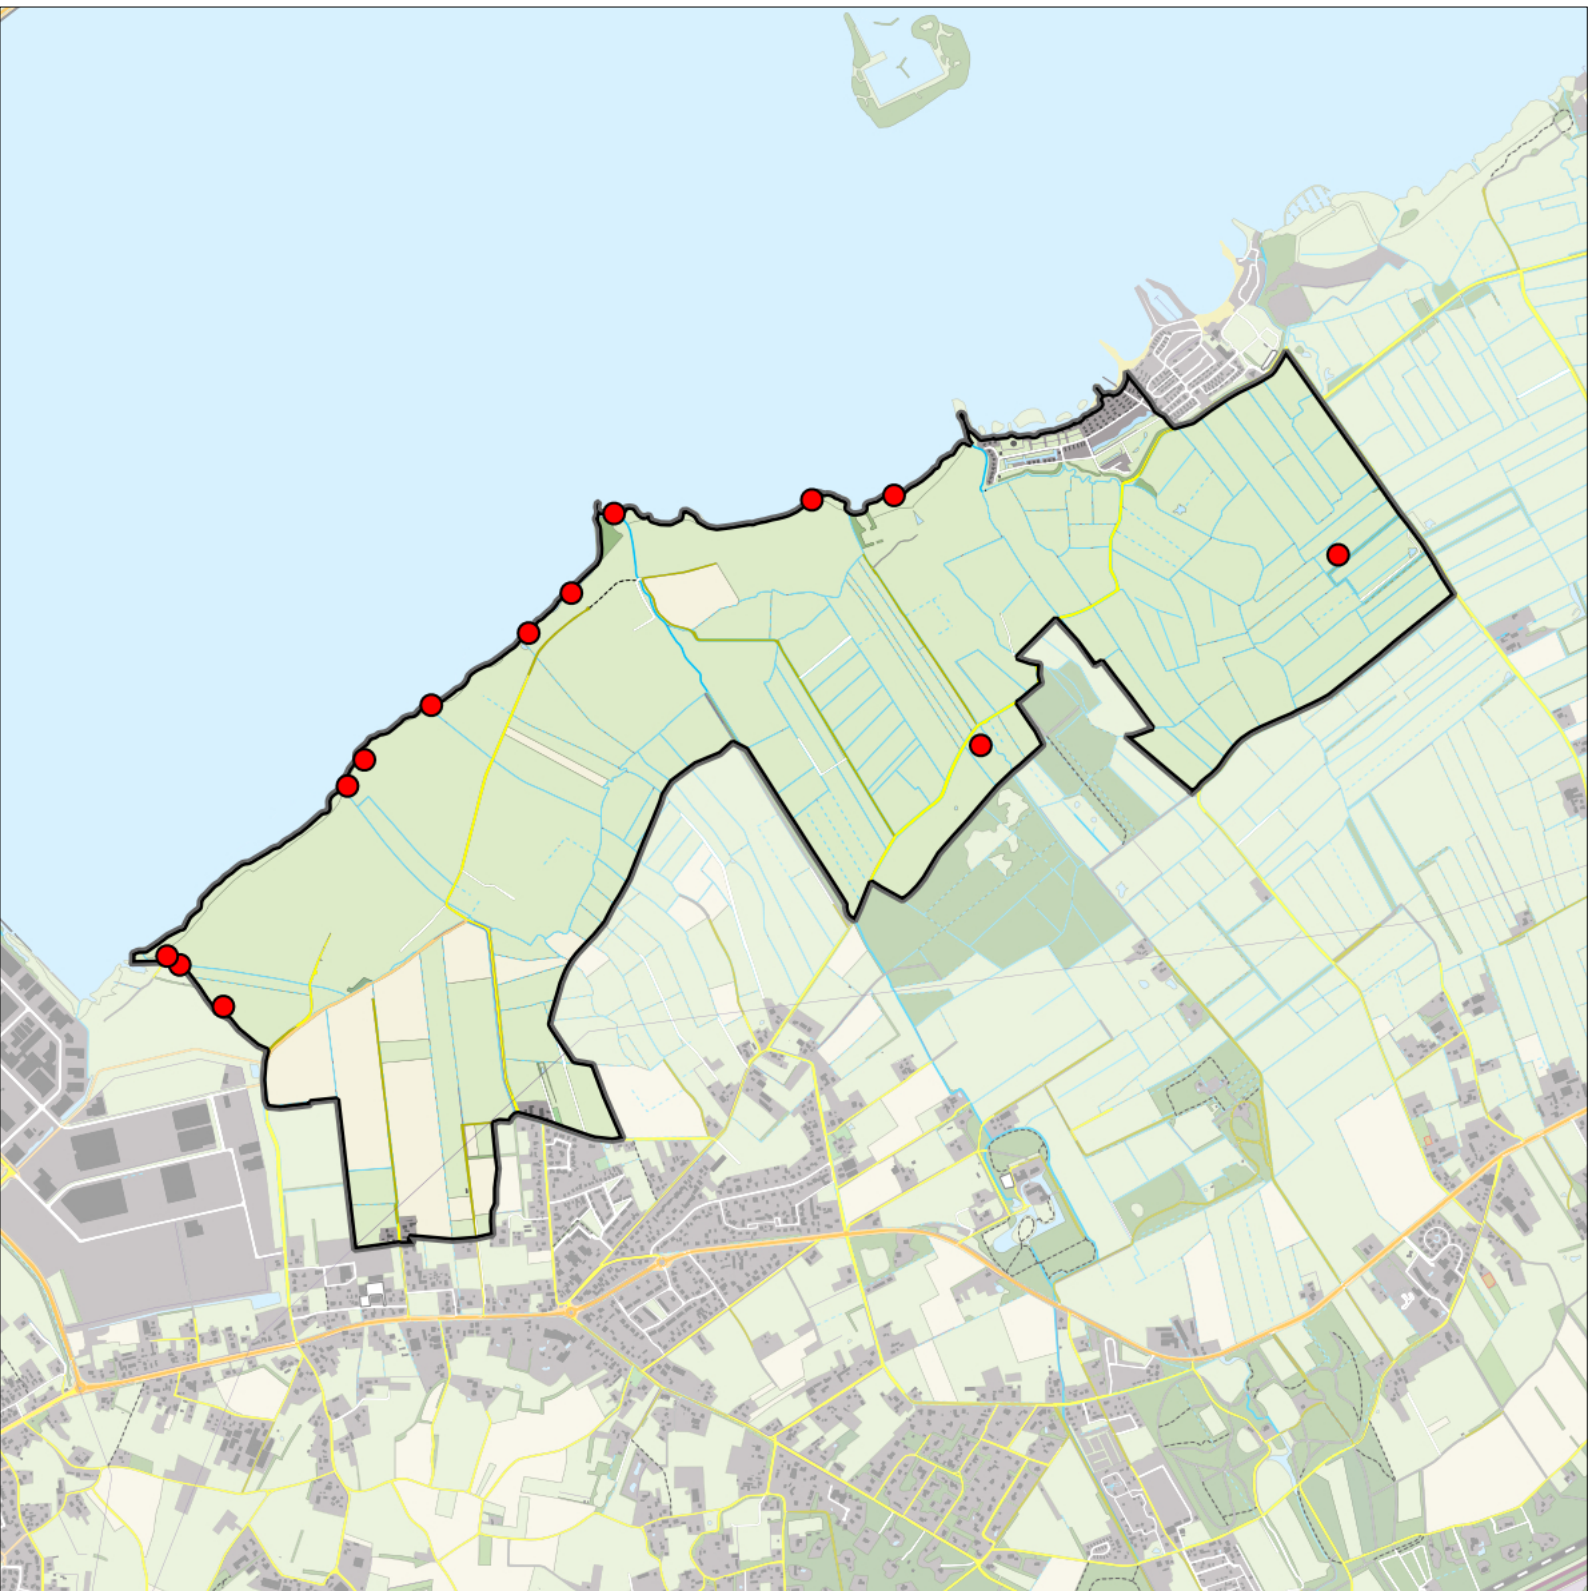

Kuifeend 2 territoria

Legenda:

-  Telgebied
-  Geldig territorium

Periode:

2024

Telgebied:

966 Veluwemeer kust

geldige waarnemingen				normbezoeken			minimaal binnen		fusie-afstand		
adult	paar	territorial	nest	migrant	1	2	3	seizoen		datumg.	
man	X	X	X					2	1	10-5 t/m 30-6	750

Sovon

Kwartel 3 territoria

Legenda:

-  Telgebied
-  Geldig territorium

Periode:

2024

Telgebied:

966 Veluwemeer kust

geldige waarnemingen				normbezoeken			minimaal binnen		fusie-afstand	
adult	paar	territorial	nest	migrant	1	2	3	seizoen		datumg.
X	X	X	X					1	15-5 t/m 31-7	1000

Sovon

Meerkoet 13 territoria

Legenda:

-  Telgebied
-  Geldig territorium