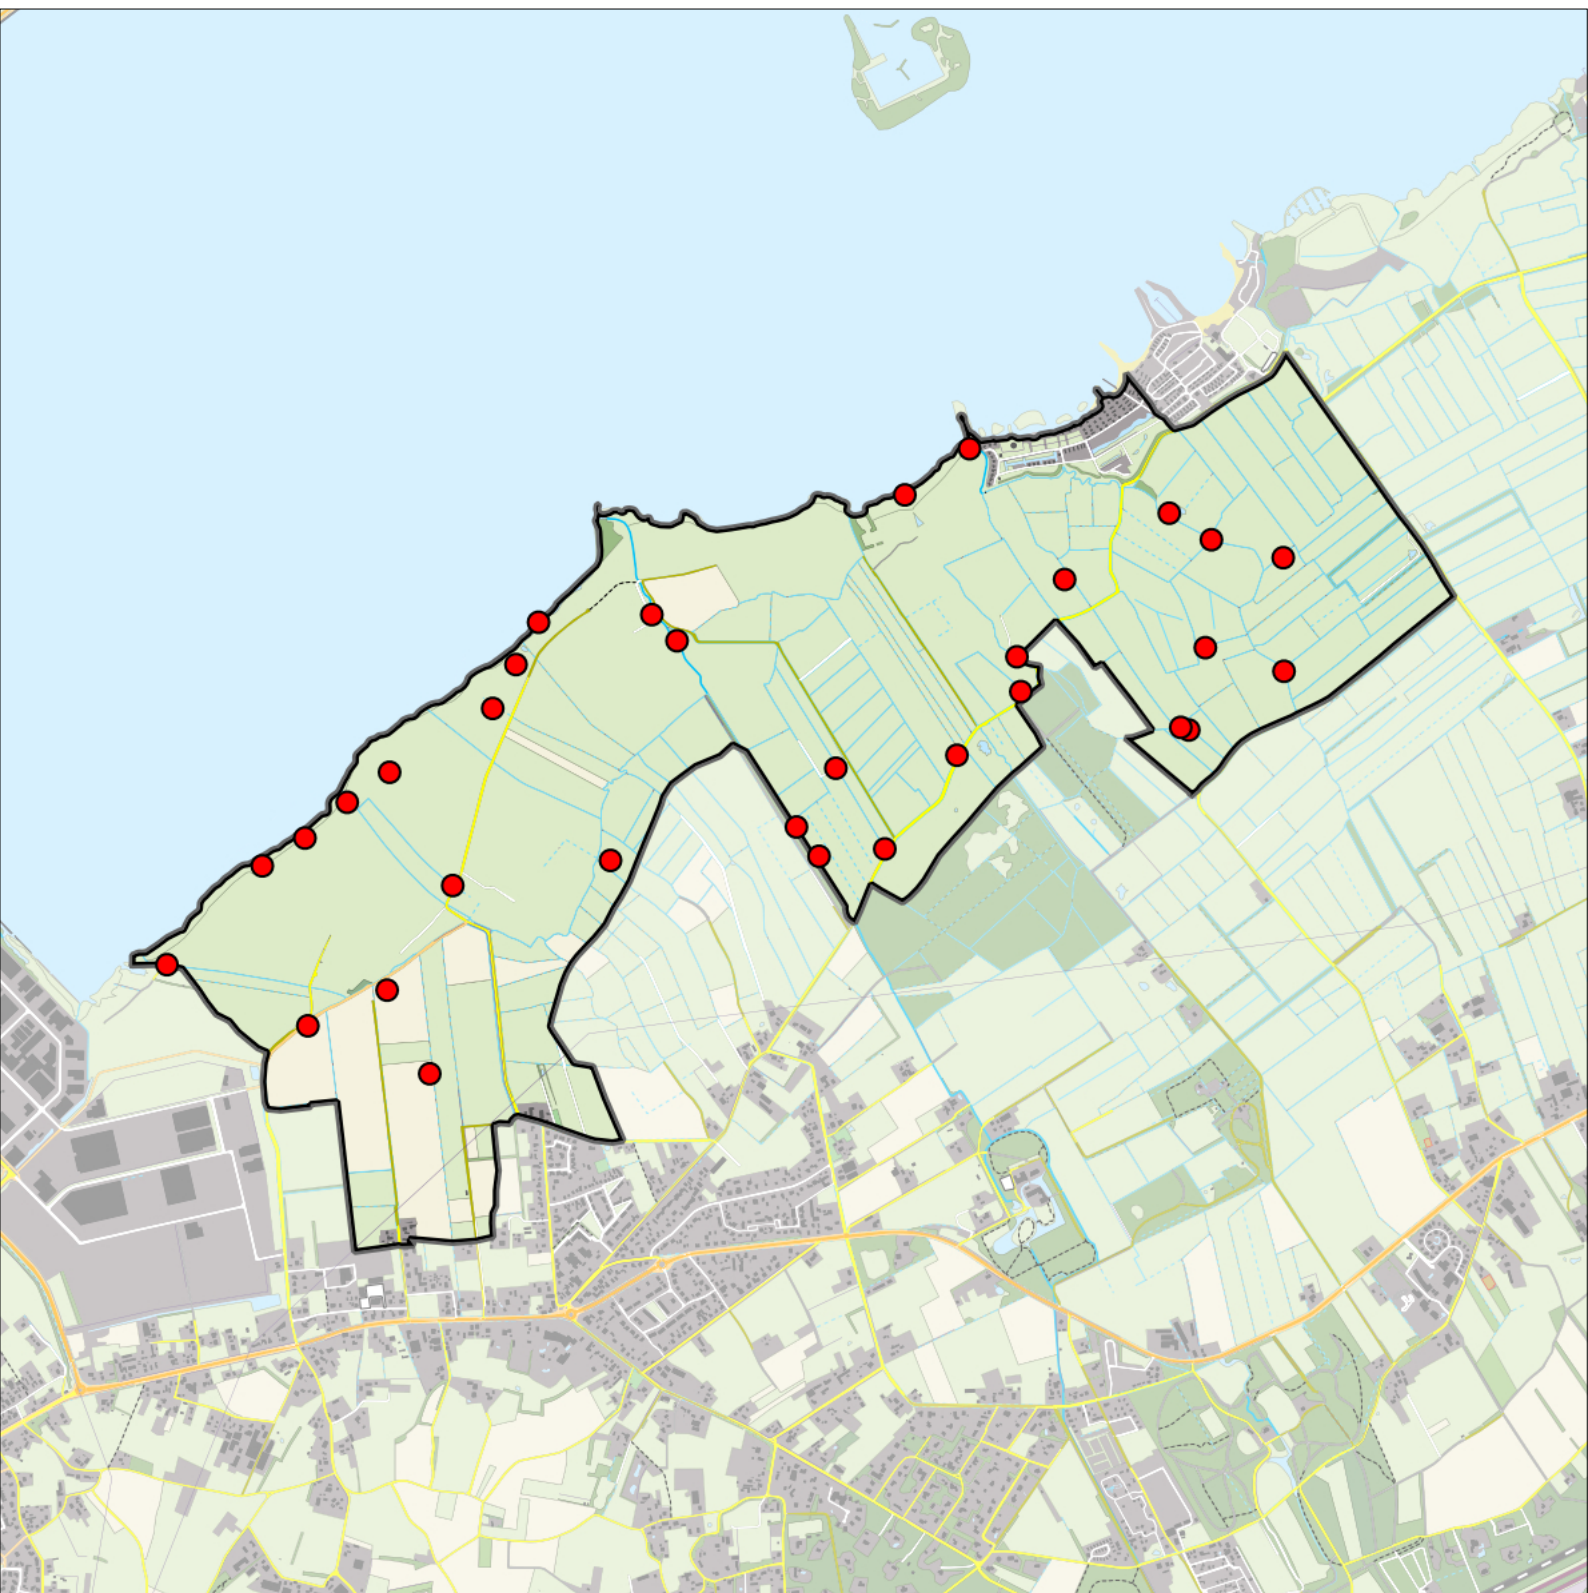

-  Telgebied
-  Geldig territorium

Periode:

2024

Telgebied:

966 Veluwemeer kust

geldige waarnemingen				normbezoeken			minimaal binnen		fusie-afstand		
adult	paar	territorial	nest	migrant	1	2	3	seizoen		datumg.	datumgrens
.	.	X	X		1-9	10-13	14+		1	25-1 t/m 15-6	200

0 0.7 1.4 km

Sovon

Bosrietzanger 32 territoria

Legenda:

-  Telgebied
-  Geldig territorium

Periode:

2024

Telgebied: