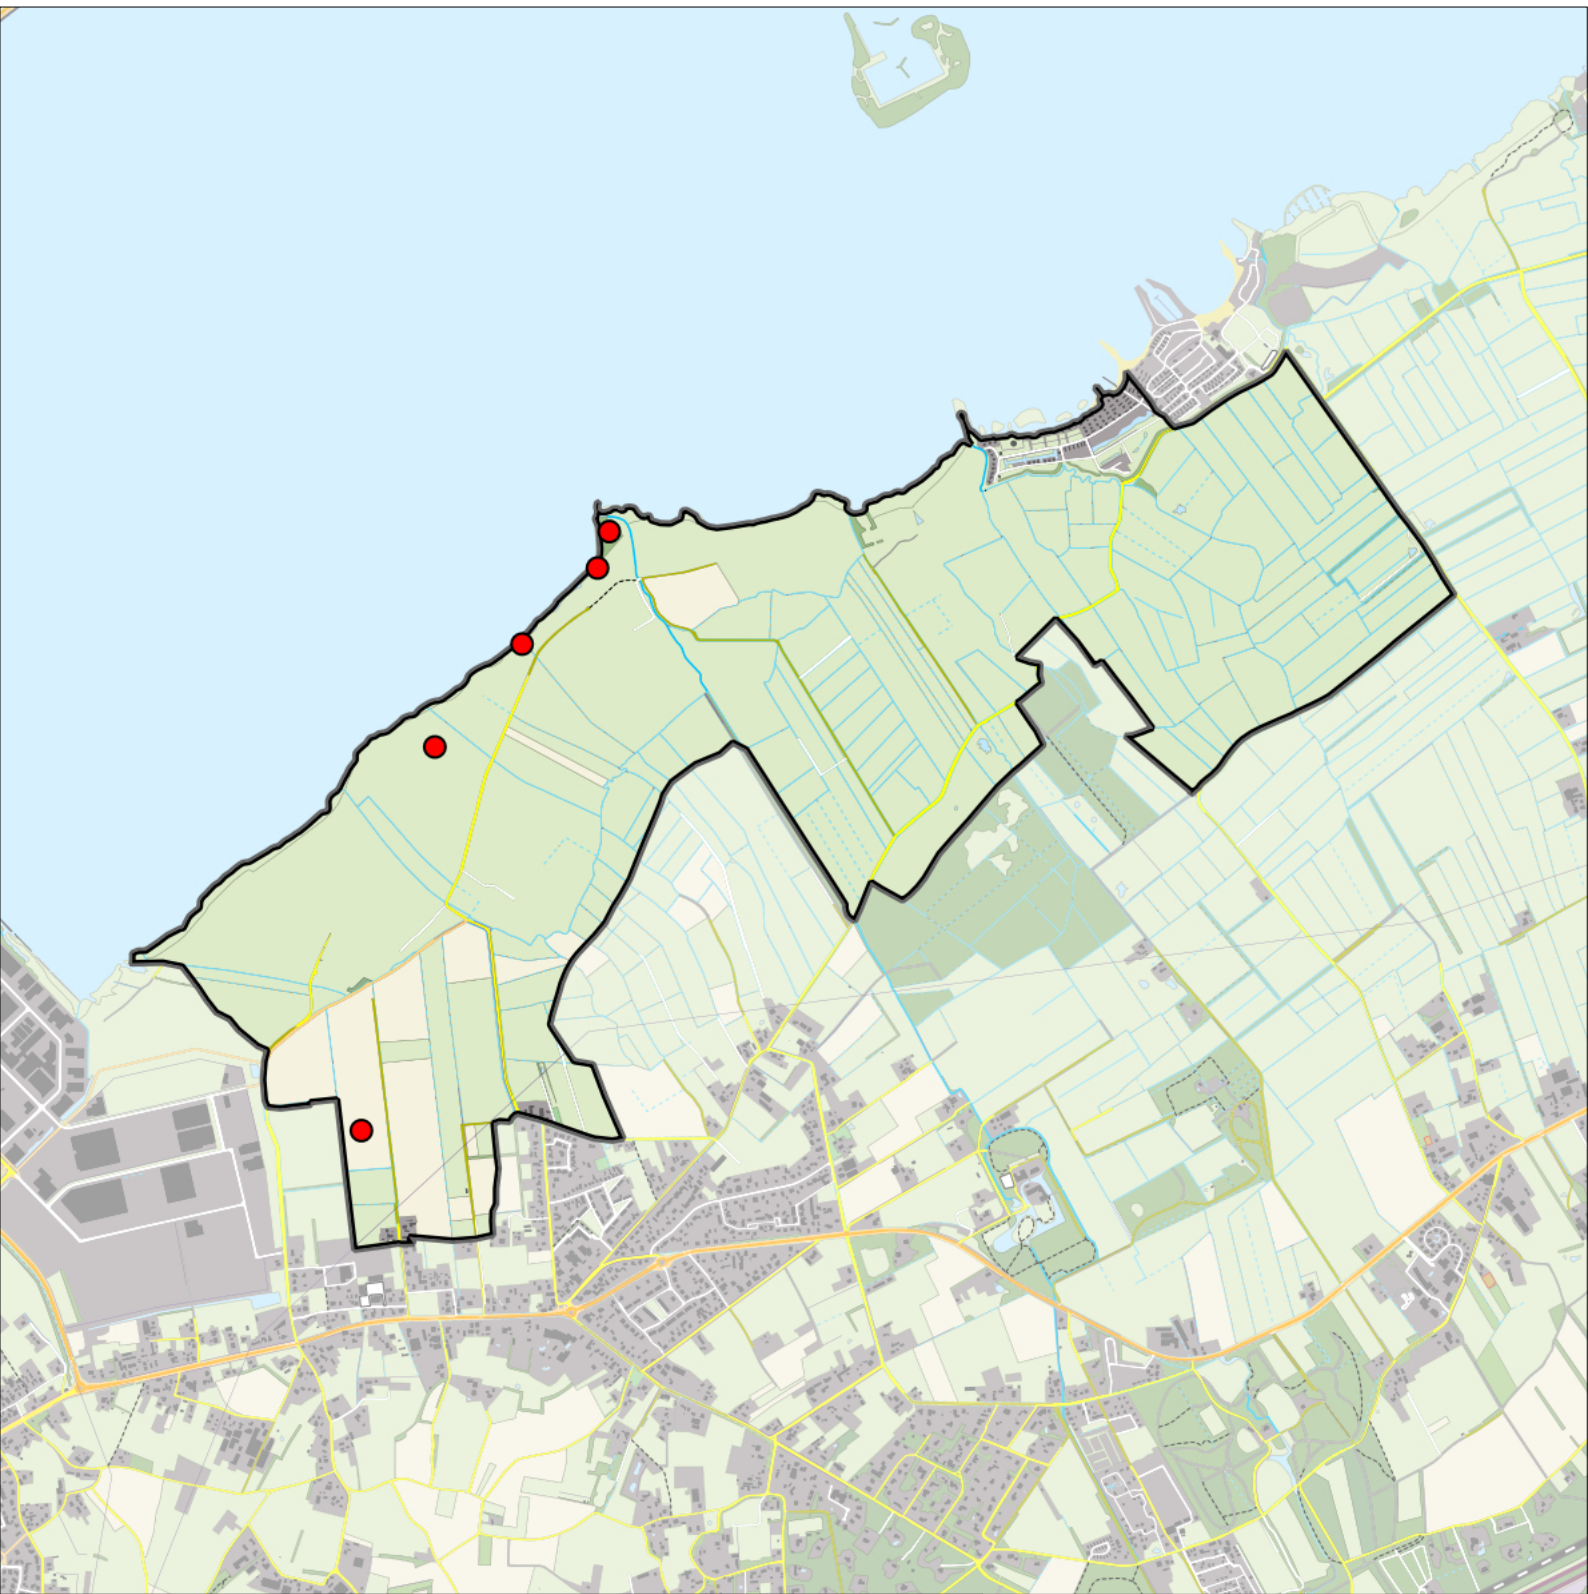

Buizerd 2 territoria

Legenda:

-  Telgebied
-  Geldig territorium

Periode:

2024

Telgebied:

966 Veluwemeer kust

geldige waarnemingen				normbezoeken			minimaal binnen		fusie-afstand		
adult	paar	territorial	nest	migrant	1	2	3	seizoen		datumg.	datumgrens
.	X	X	X						2	25-1 t/m 10-7	1000
X	.	.	.					3	2	25-1 t/m 10-7	1000

Cetti's Zanger 7 territoria

Legenda:

-  Telgebied
-  Geldig territorium

Periode:

2024

Telgebied:

966 Veluwemeer kust

geldige waarnemingen				normbezoeken			minimaal binnen		fusie-afstand		
adult	paar	territorial	nest	migrant	1	2	3	seizoen		datumg.	datumgrens
.	.	X	X					2	1	5-3 t/m 10-7	300

Sovon

Fitis 5 territoria

Legenda:

-  Telgebied
-  Geldig territorium

Periode:

2024

Telgebied:

966 Veluwemeer kust