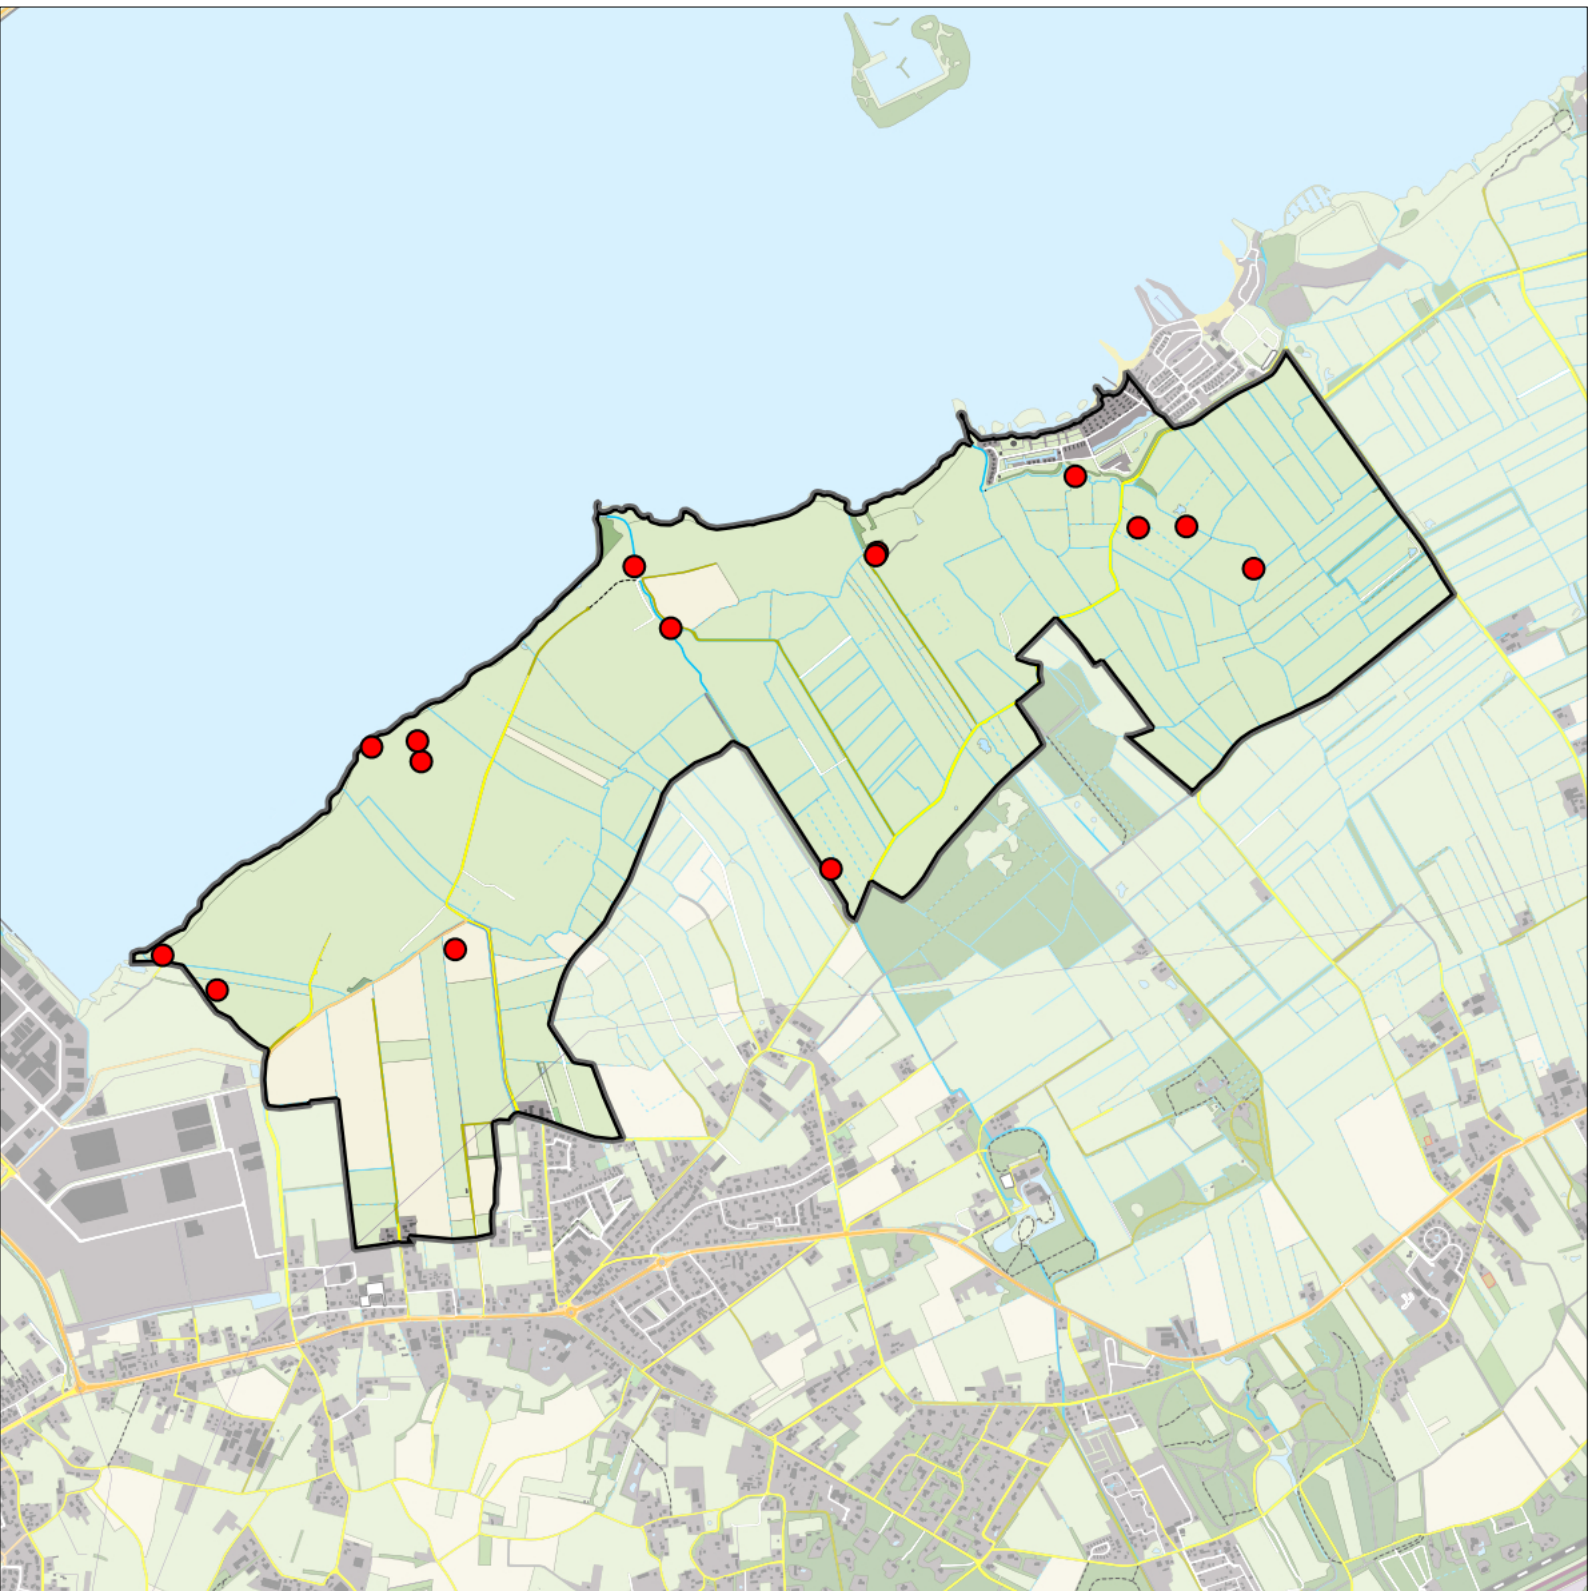

Wilde Eend 15 territoria

Legenda:

- Telgebied
- Geldig territorium

Periode:

2024

Telgebied:

966 Veluwemeer kust

geldige waarnemingen				normbezoeken			minimaal binnen		fusie-afstand		
adult	paar	territorial	nest	migrant	1	2	3	seizoen		datumg.	
man	X	X	X					2	1	25-3 t/m 10-5	750

0 0.7 1.4 km

Sovon