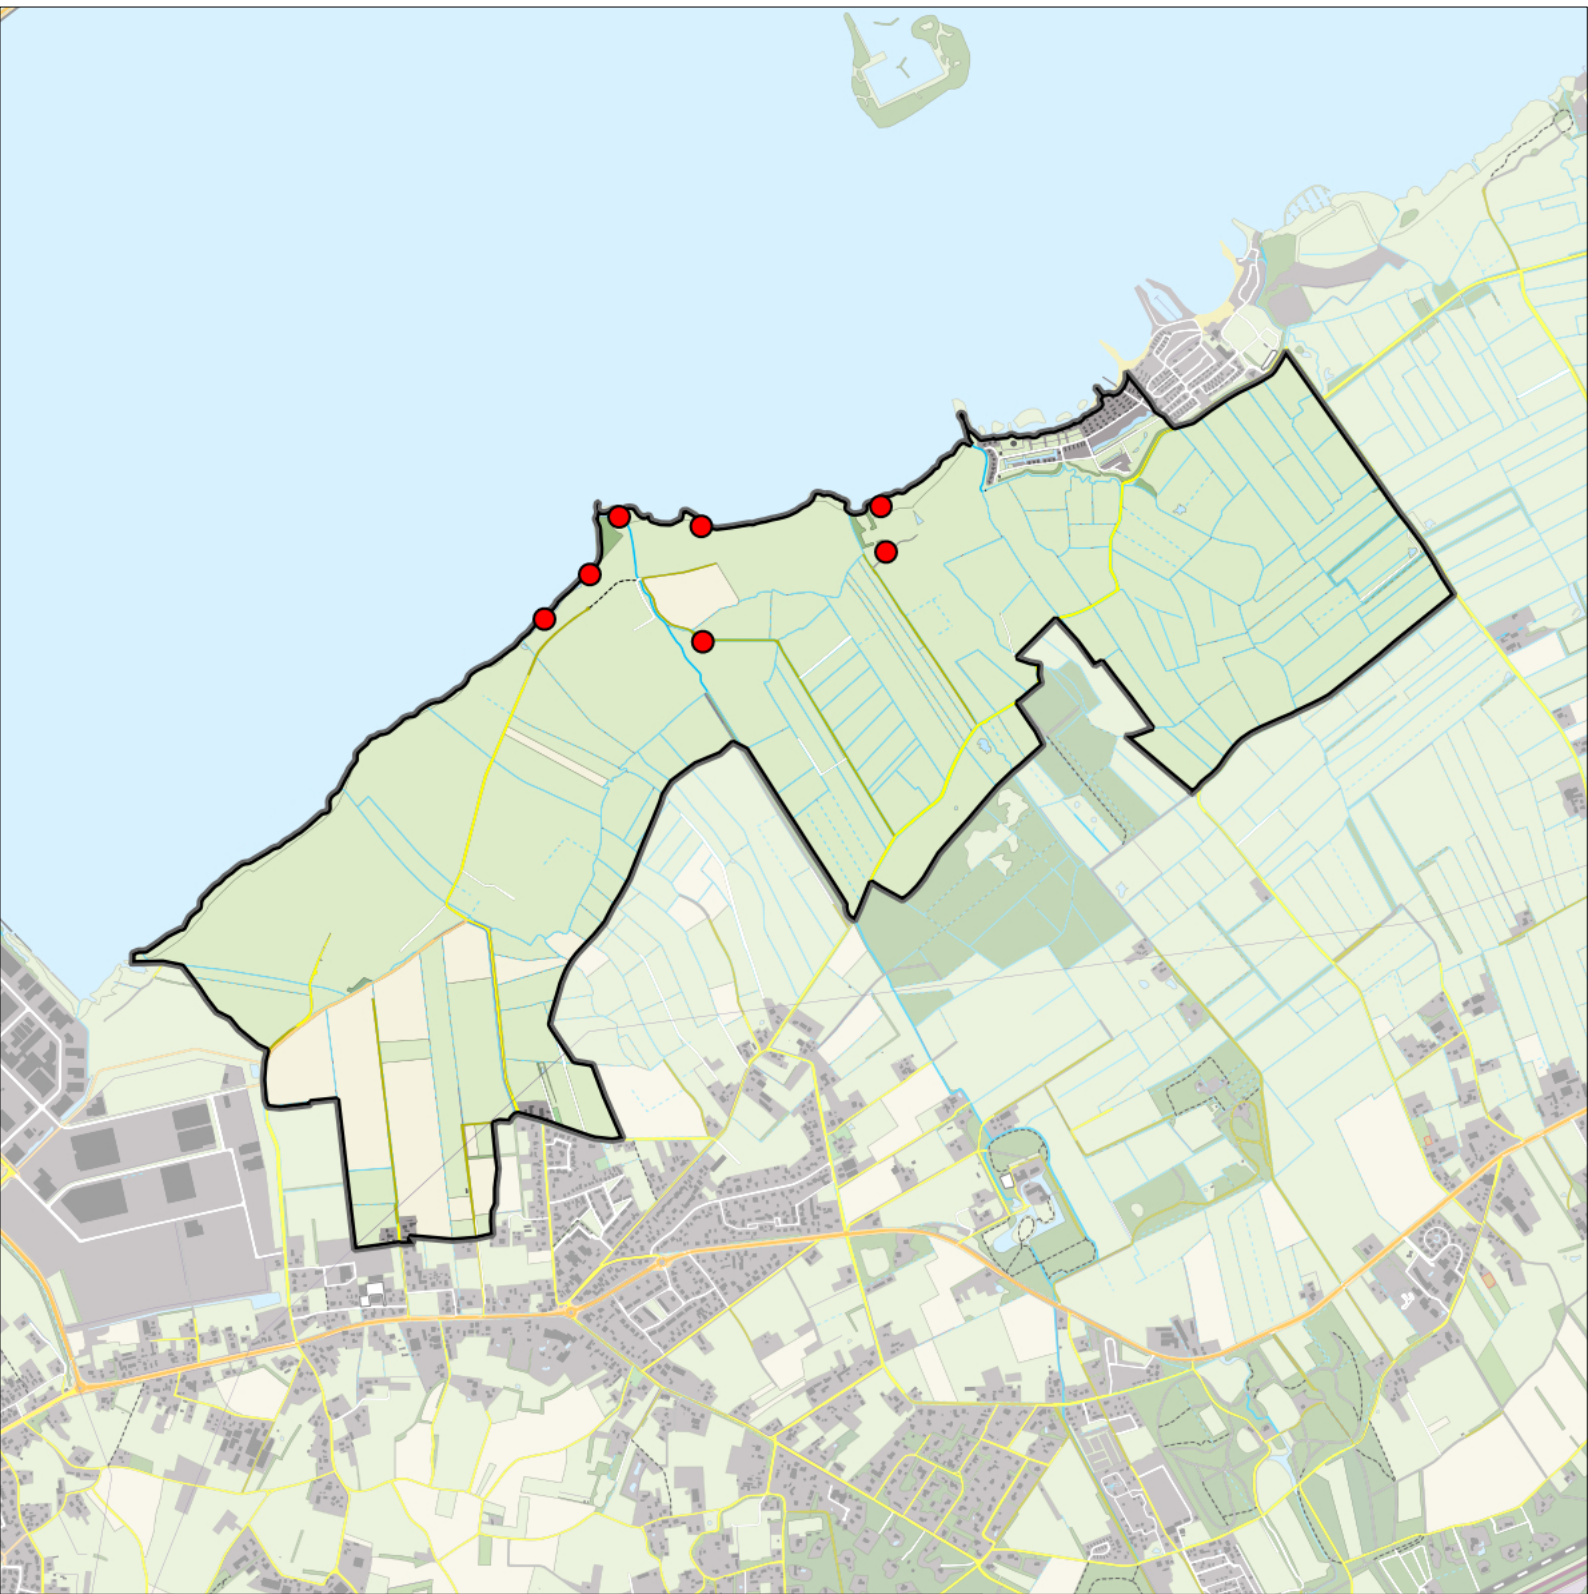

Buizerd 2 territoria

Legenda:

-  Telgebied
-  Geldig territorium

Periode:

2024

Telgebied:

966 Veluwemeer kust

geldige waarnemingen				normbezoeken			minimaal binnen		fusie-afstand		
adult	paar	territorial	nest	migrant	1	2	3	seizoen		datumg.	datumgrens
.	X	X	X						2	25-1 t/m 10-7	1000
X	.	.	.					3	2	25-1 t/m 10-7	1000

Cetti's Zanger 7 territoria

Legenda:

-  Telgebied
-  Geldig territorium

Periode:

2024

Telgebied:

966 Veluwemeer kust

geldige waarnemingen				normbezoeken			minimaal binnen		fusie-afstand		
adult	paar	territorial	nest	migrant	1	2	3	seizoen		datumg.	datumgrens
.	.	X	X					2	1	5-3 t/m 10-7	300