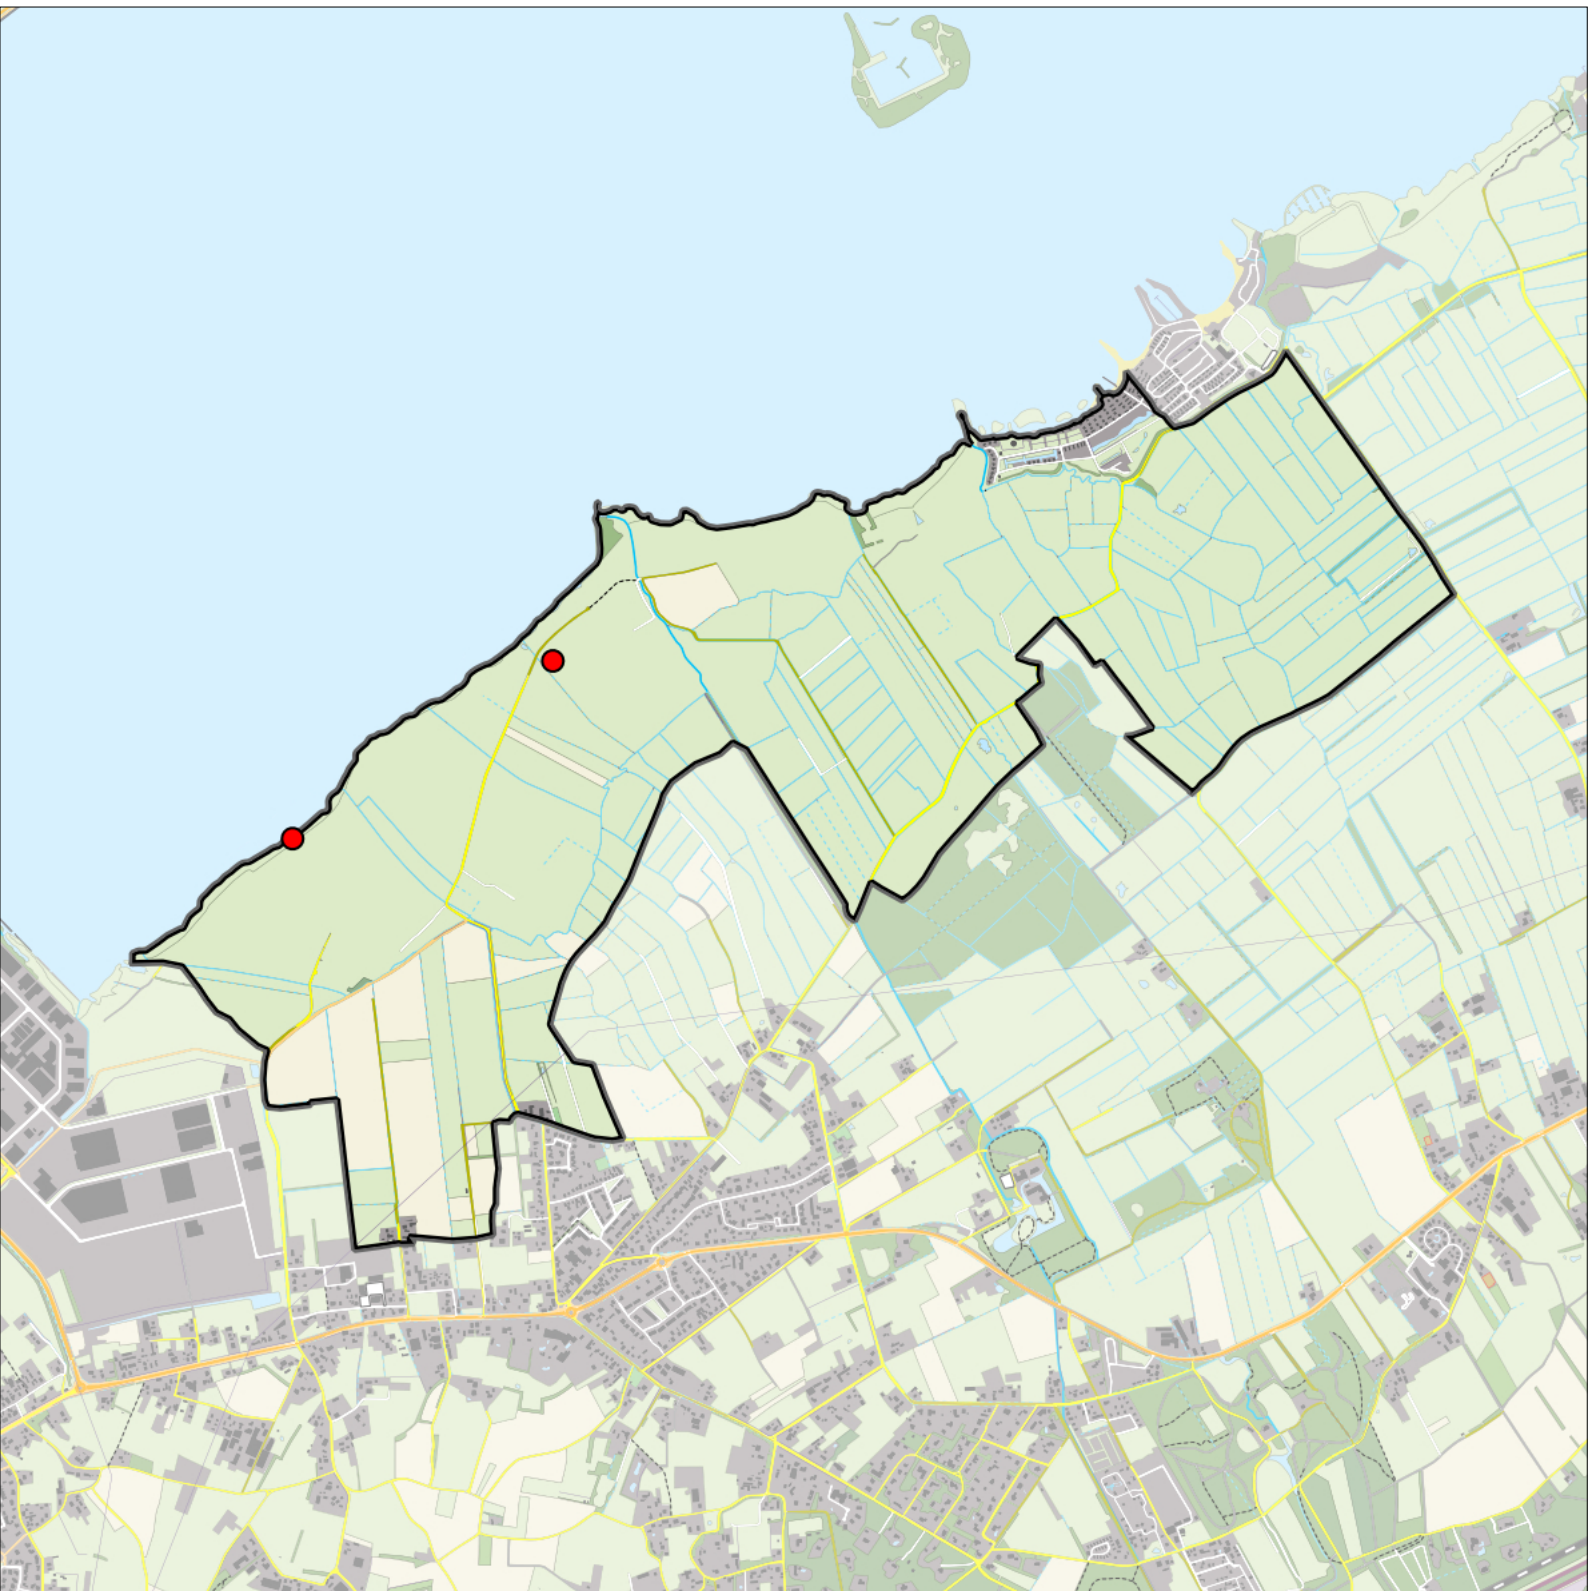

Sovon

Waterhoen 2 territoria

Legenda:

-  Telgebied
-  Geldig territorium

Periode:

2024

Telgebied:

966 Veluwemeer kust