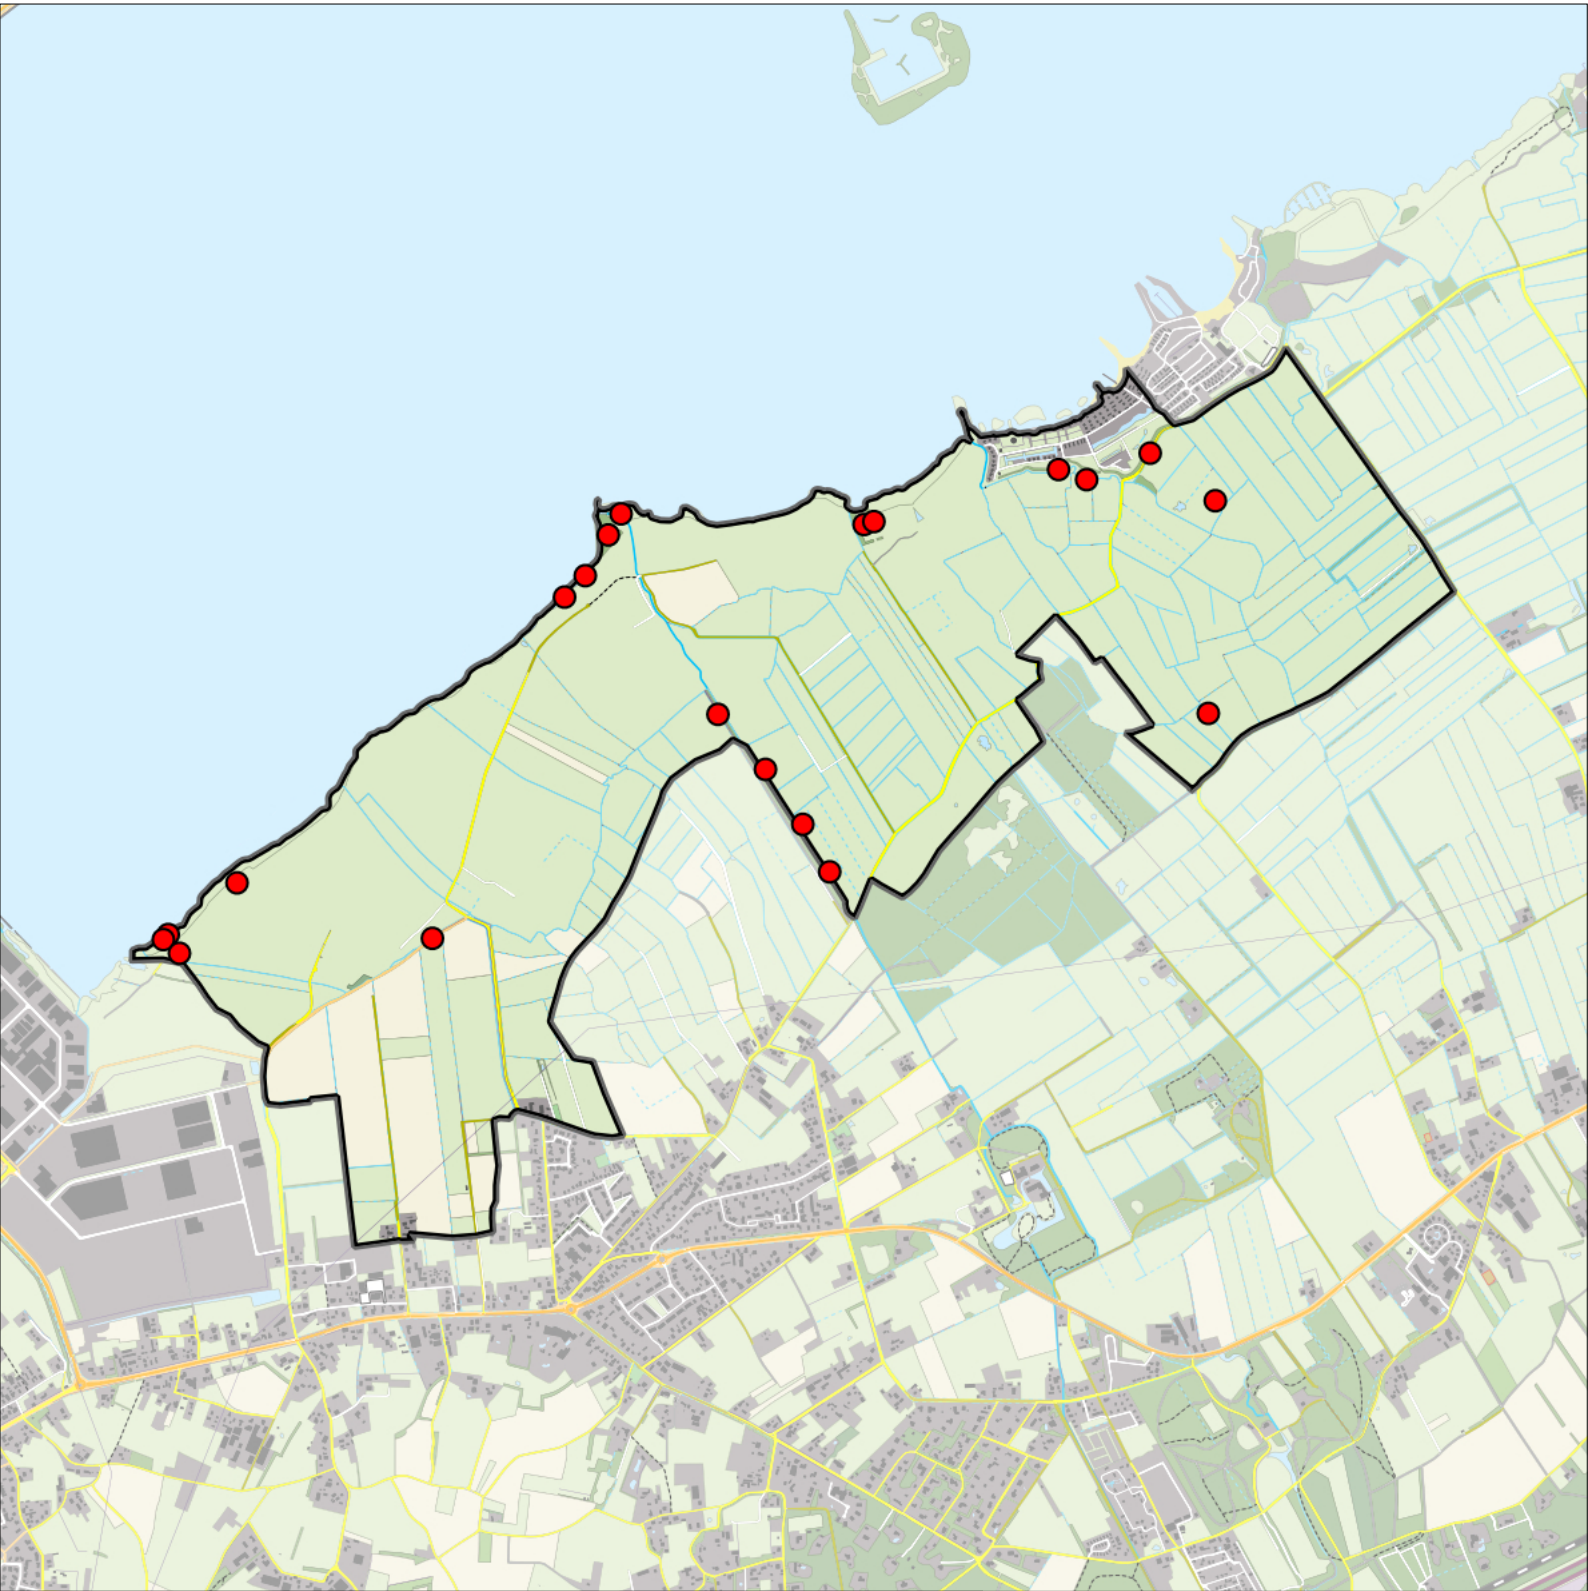

geldige waarnemingen				normbezoeken			minimaal binnen		fusie-afstand	
adult	paar	territorial	nest	migrant	1	2	3	seizoen		datumg.
X	X	X	X					1	15-5 t/m 31-7	1000

Sovon

Meerkoet 13 territoria

Legenda:

-  Telgebied
-  Geldig territorium

Periode:

2024

Telgebied:

966 Veluwemeer kust

geldige waarnemingen				normbezoeken			minimaal binnen		fusie-afstand		
adult	paar	territorial	nest	migrant	1	2	3	seizoen		datumg.	datumgrens
X	X	X	X					2	1	15-4 t/m 5-6	500

Sovon

Merel 20 territoria

Legenda:

-  Telgebied
-  Geldig territorium

Periode:

2024

Telgebied:

966 Veluwemeer kust