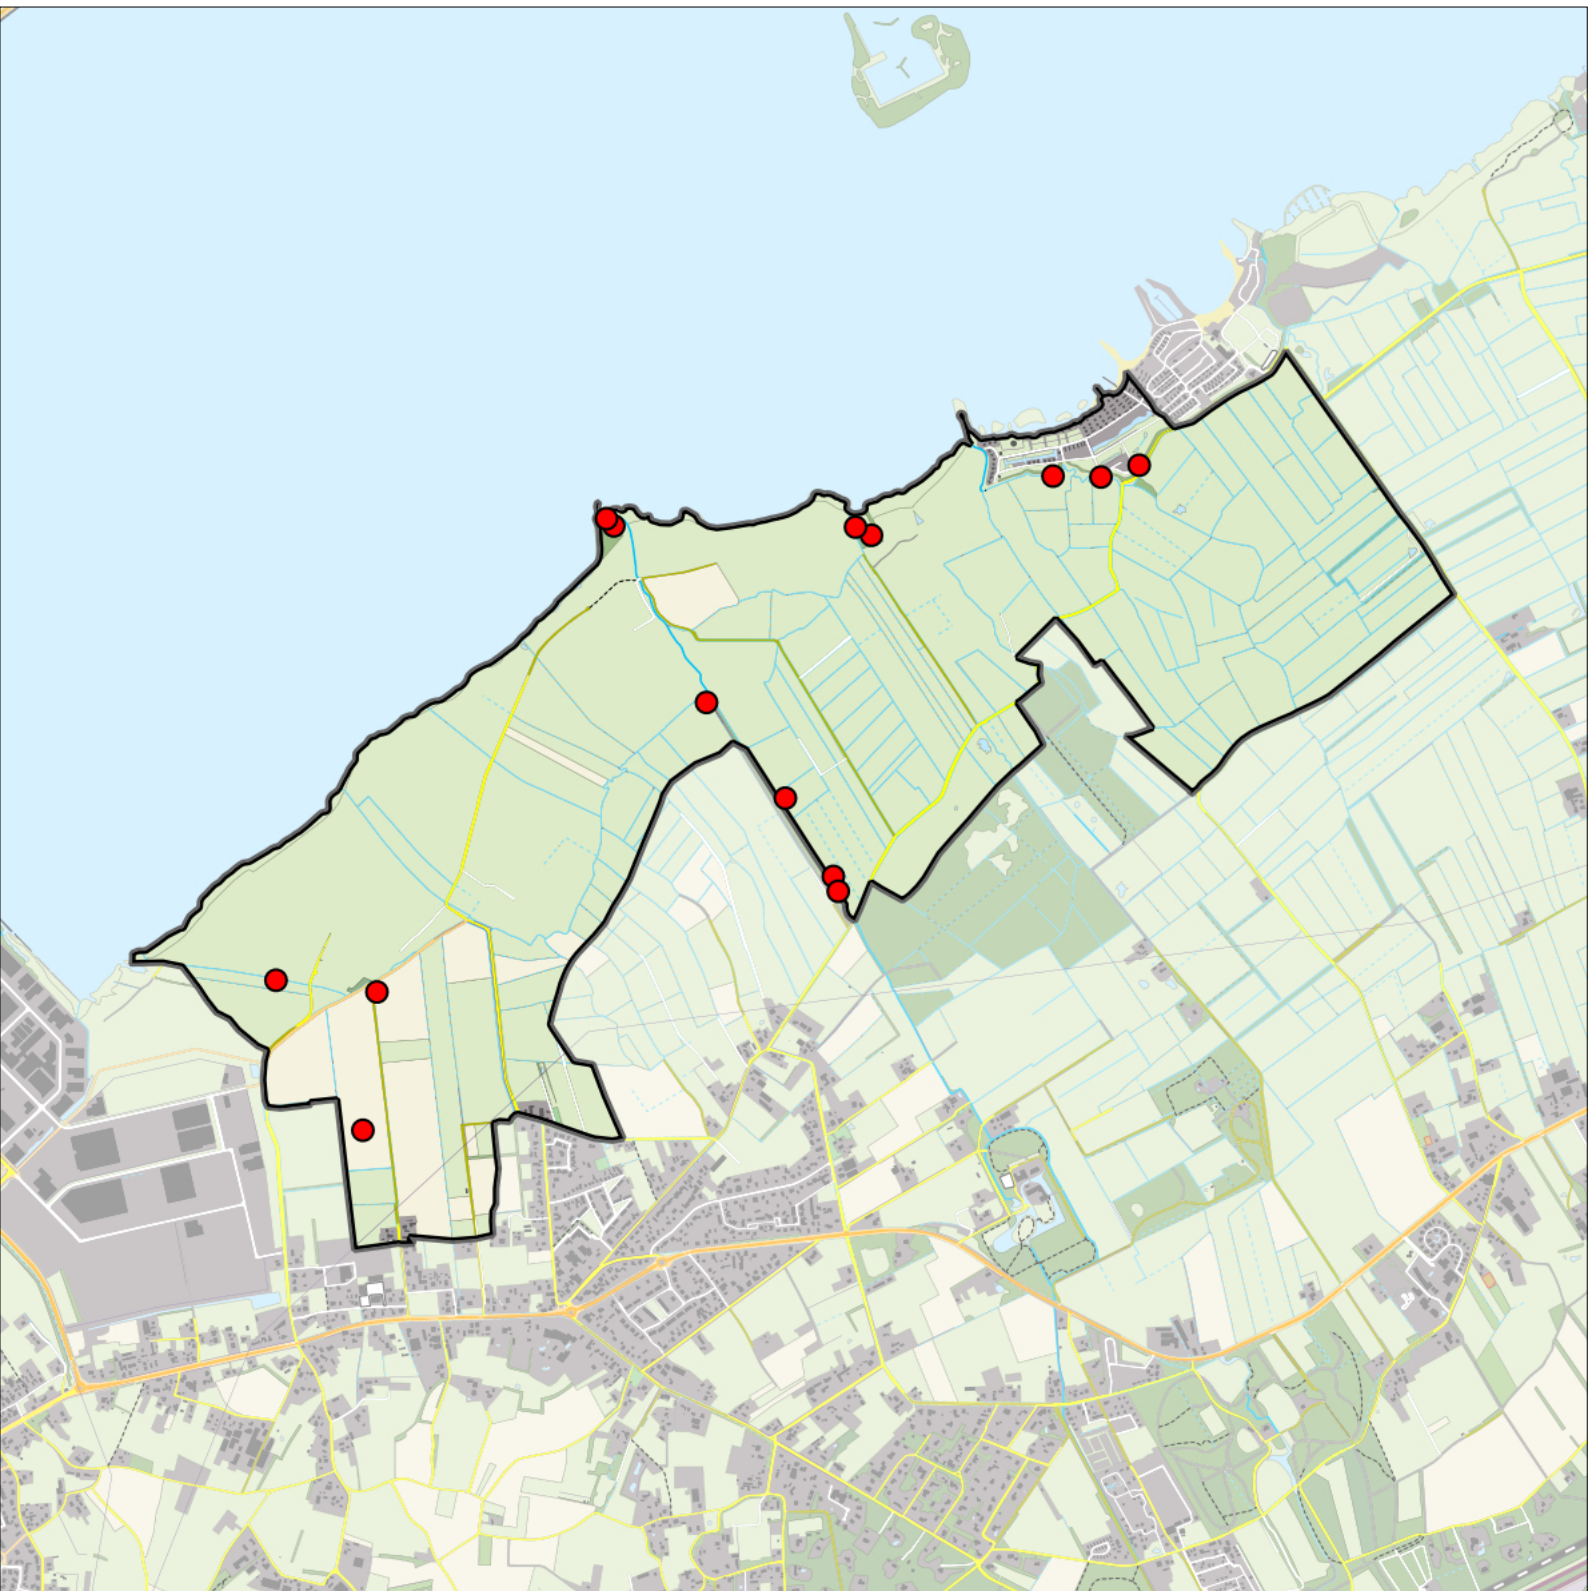

0 0.7 1.4 km

Veldleeuwerik 7 territoria

Legenda:

-  Telgebied
-  Geldig territorium

Periode:

2024

Telgebied:

966 Veluwemeer kust

geldige waarnemingen				normbezoeken			minimaal binnen		fusie-afstand	
adult	paar	territorial	nest	migrant	1	2	3	seizoen		datumg.
.	X	X	X					1	25-3 t/m 10-6	300

Sovon

Vink 14 territoria

Legenda:

-  Telgebied
-  Geldig territorium