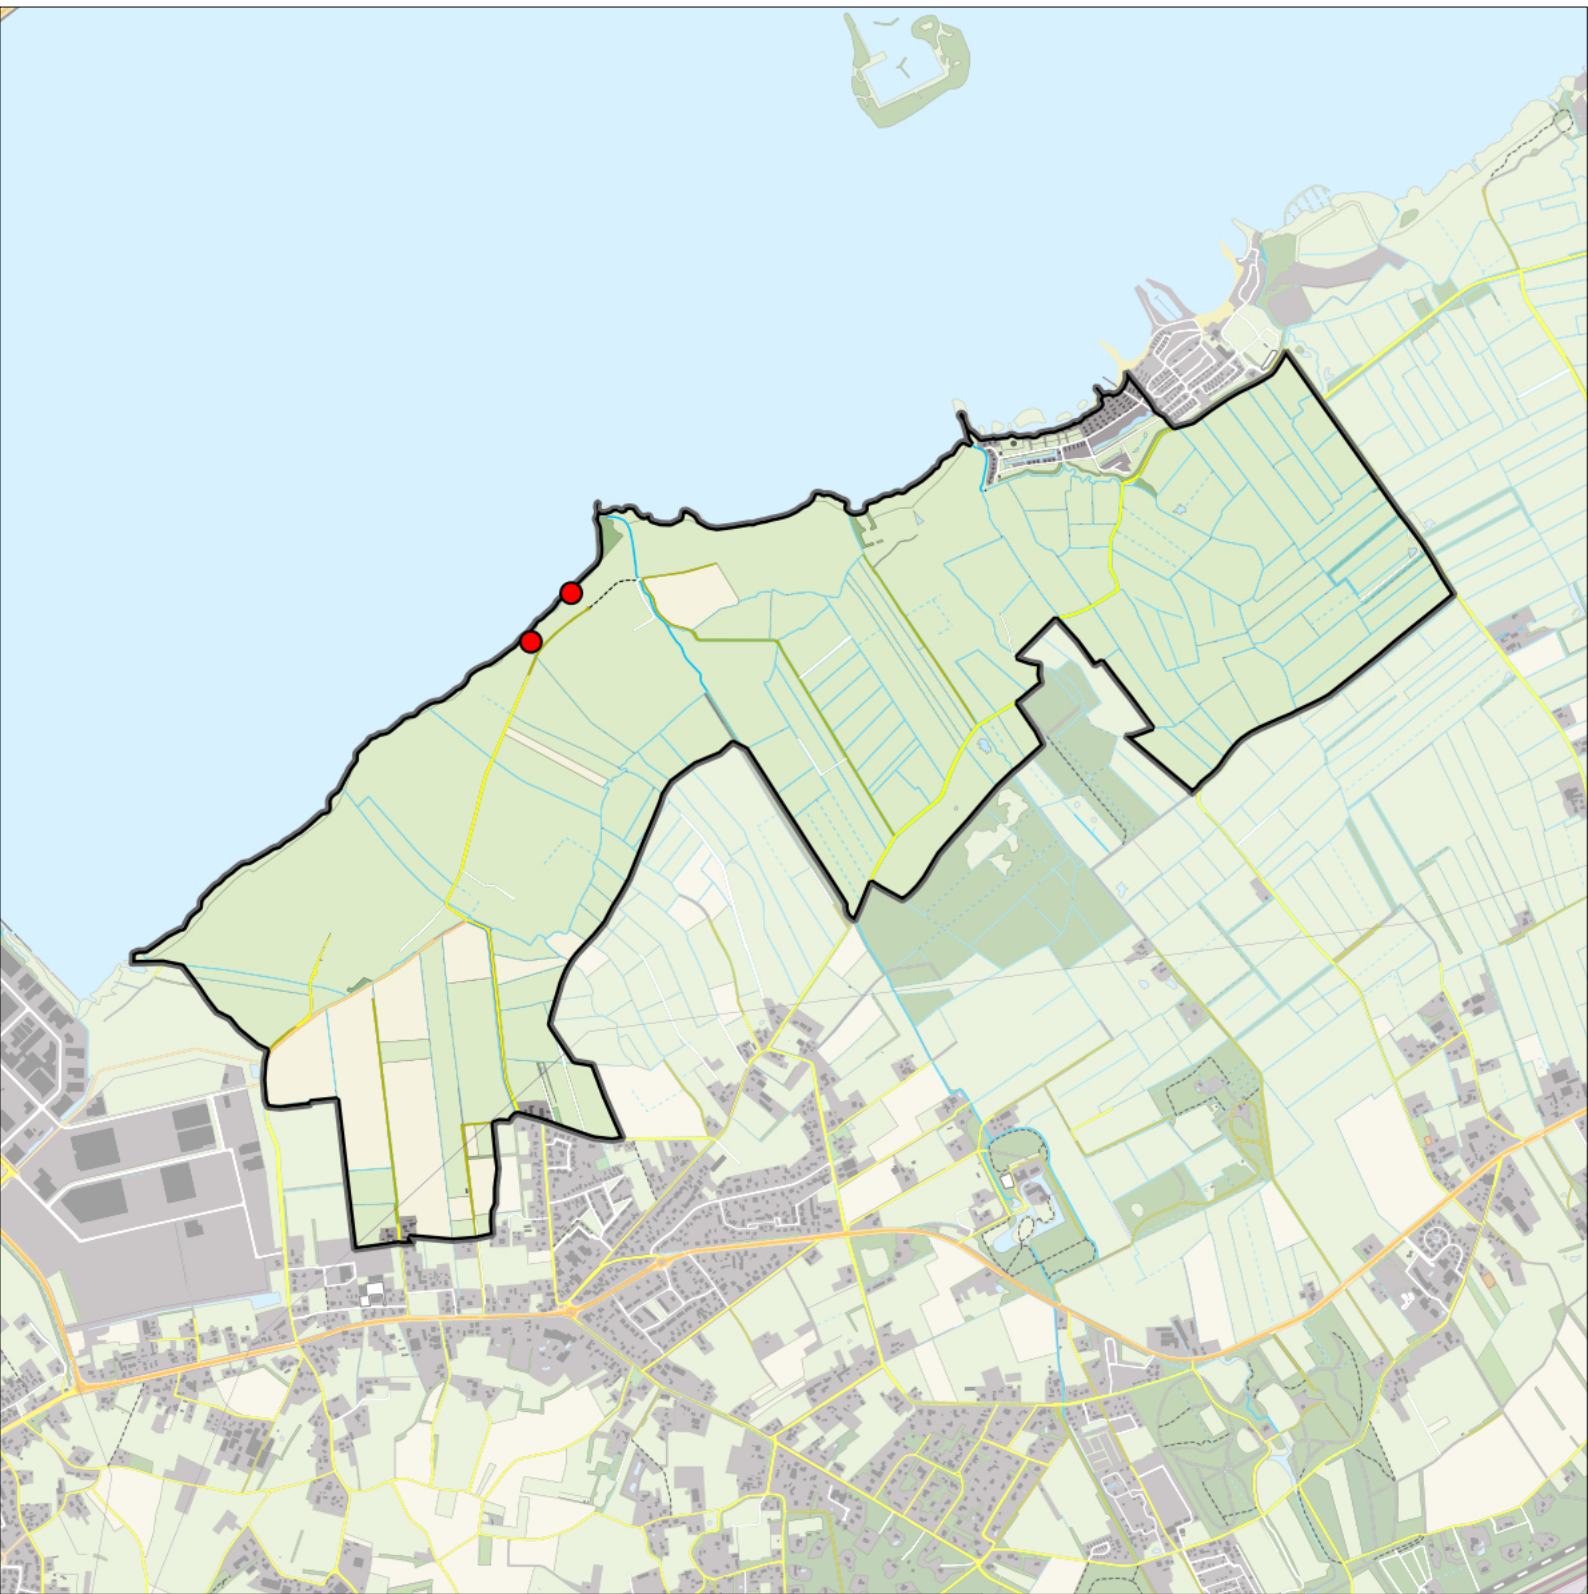

Krooneend 2 territoria

Legenda:

- Telgebied
- Geldig territorium

Periode:

2024

Telgebied:

966 Veluwemeer kust

geldige waarnemingen				normbezoeken			minimaal binnen		fusie-afstand		
adult	paar	territorial	nest	migrant	1	2	3	seizoen		datumg.	
X	X	X	X					2	1	15-3 t/m 15-6	750