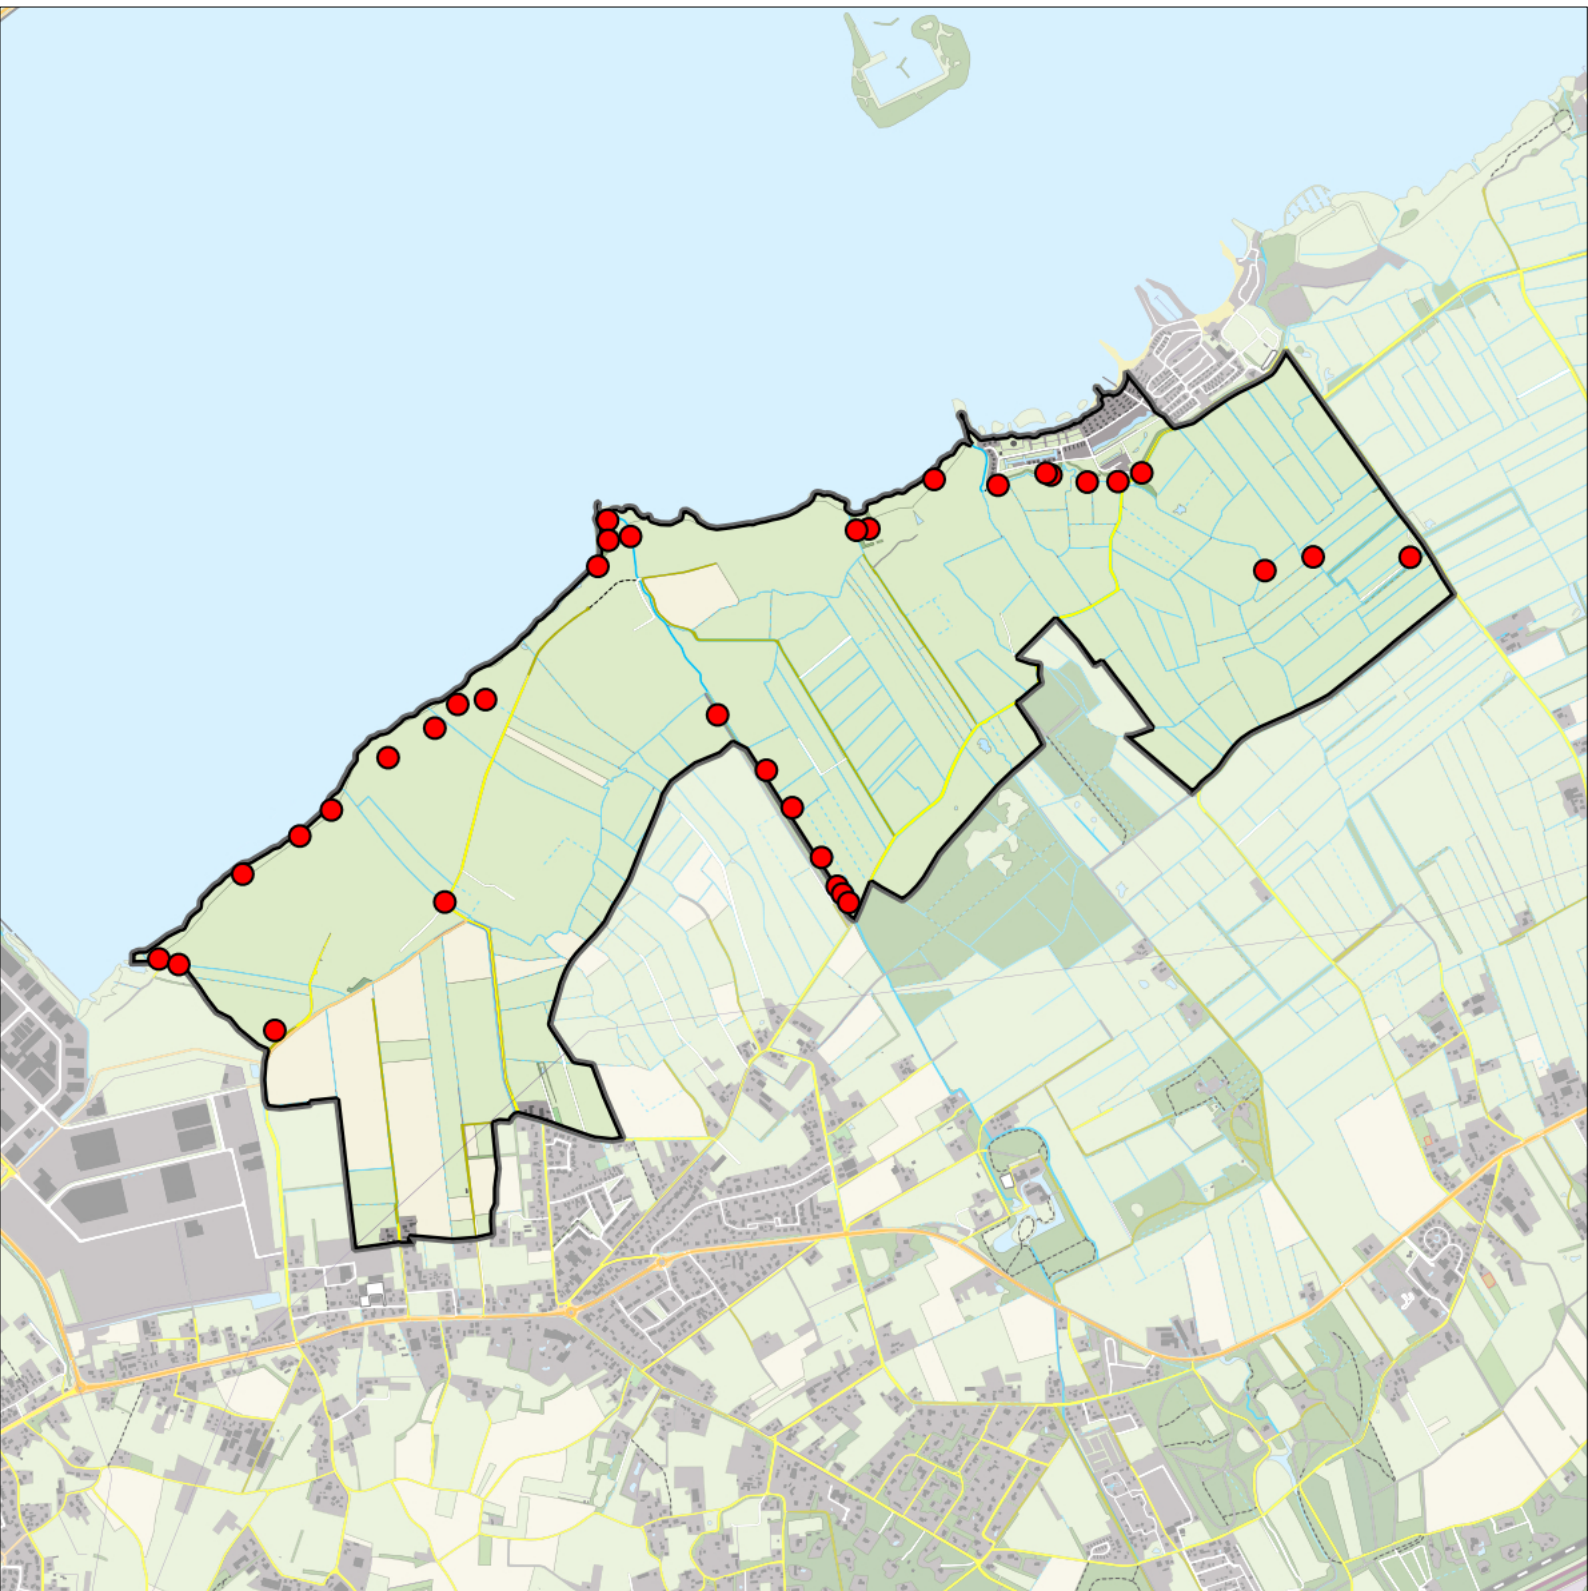

Wilde Eend 15 territoria

Legenda:

-  Telgebied
-  Geldig territorium

Periode:

2024

Telgebied:

966 Veluwemeer kust

geldige waarnemingen				normbezoeken			minimaal binnen		fusie-afstand		
adult	paar	territorial	nest	migrant	1	2	3	seizoen		datumg.	
man	X	X	X					2	1	25-3 t/m 10-5	750

0 0.7 1.4 km

Sovon

Winterkoning 34 territoria

Legenda:

-  Telgebied
-  Geldig territorium

Periode:

2024

Telgebied: