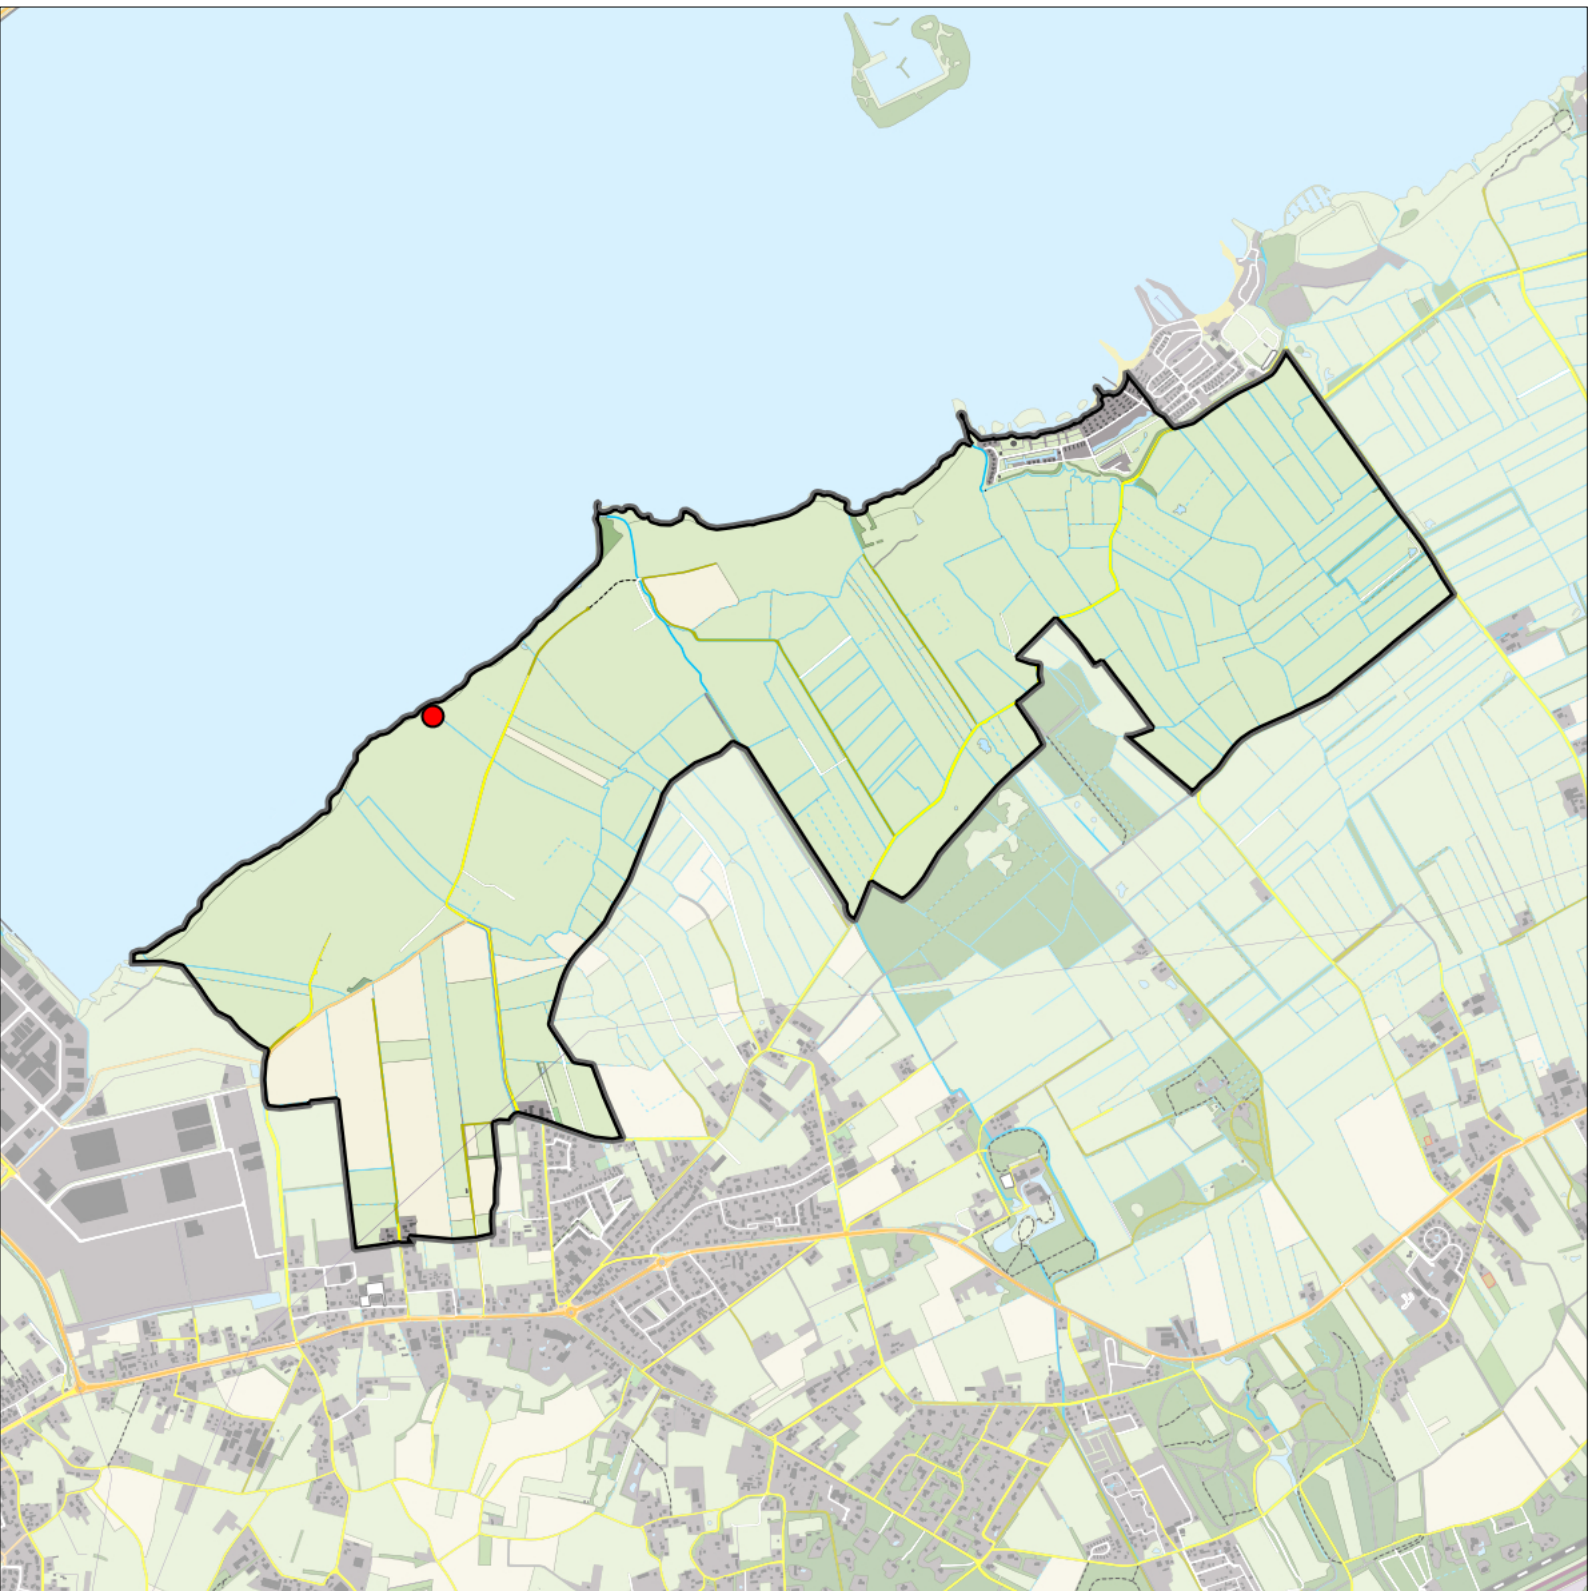

Brandgans 1 territorium

Legenda:

- Telgebied
- Geldig territorium

Periode:

2024

Telgebied:

966 Veluwemeer kust

geldige waarnemingen				normbezoeken			minimaal binnen		fusie-afstand		
adult	paar	territorial	nest	migrant	1	2	3	seizoen		datumg.	
.	X	X	X					2	1	10-4 t/m 25-6	1000

0 0.7 1.4 km

Sovon