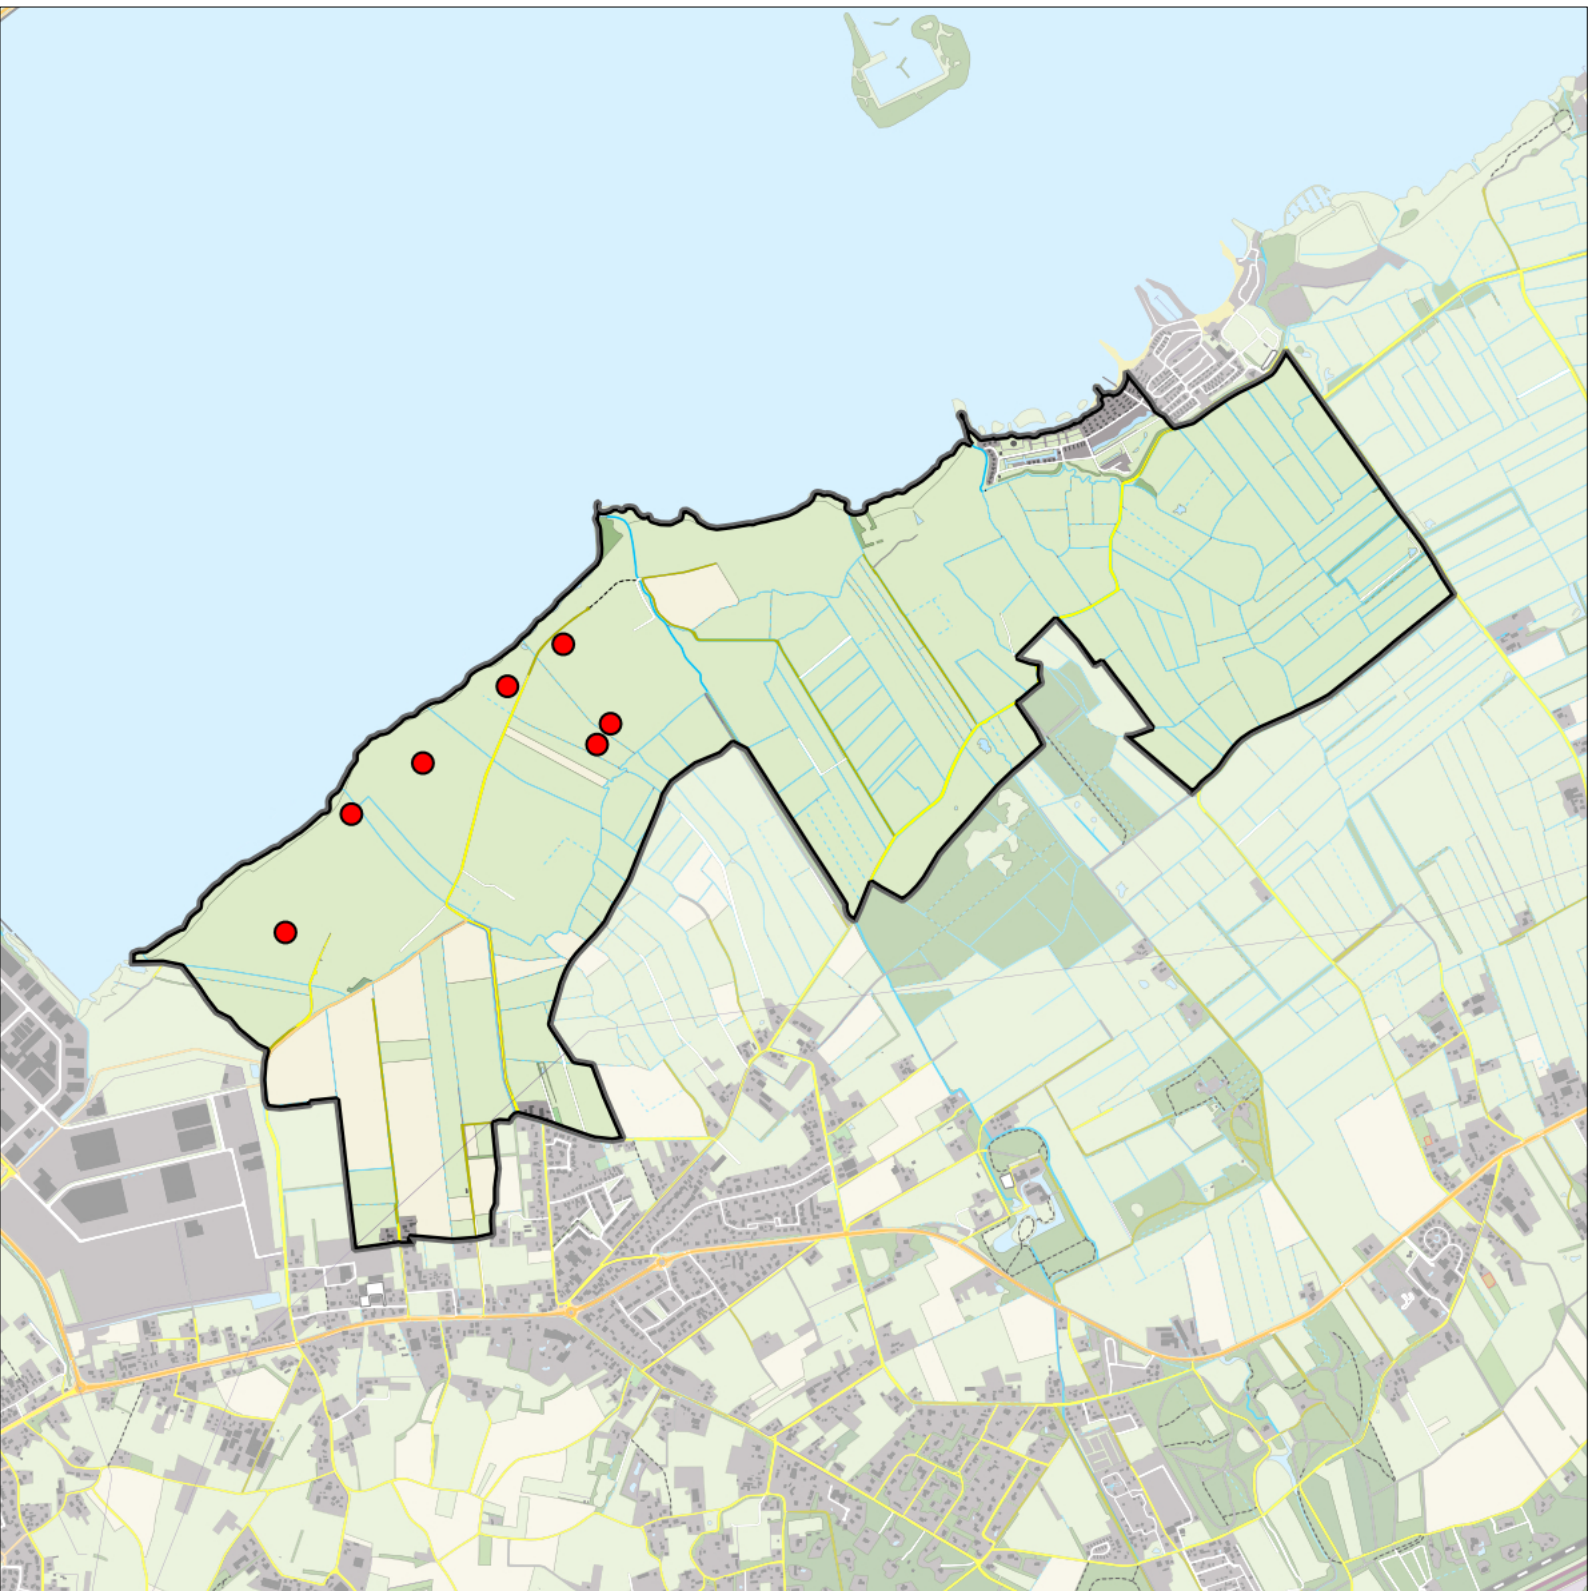

Veldleeuwerik 7 territoria

Legenda:

- Telgebied
- Geldig territorium

Periode:

2024

Telgebied:

966 Veluwemeer kust

geldige waarnemingen				normbezoeken			minimaal binnen		fusie-afstand	
adult	paar	territorial	nest	migrant	1	2	3	seizoen		datumg.
.	X	X	X					1	25-3 t/m 10-6	300

Sovon