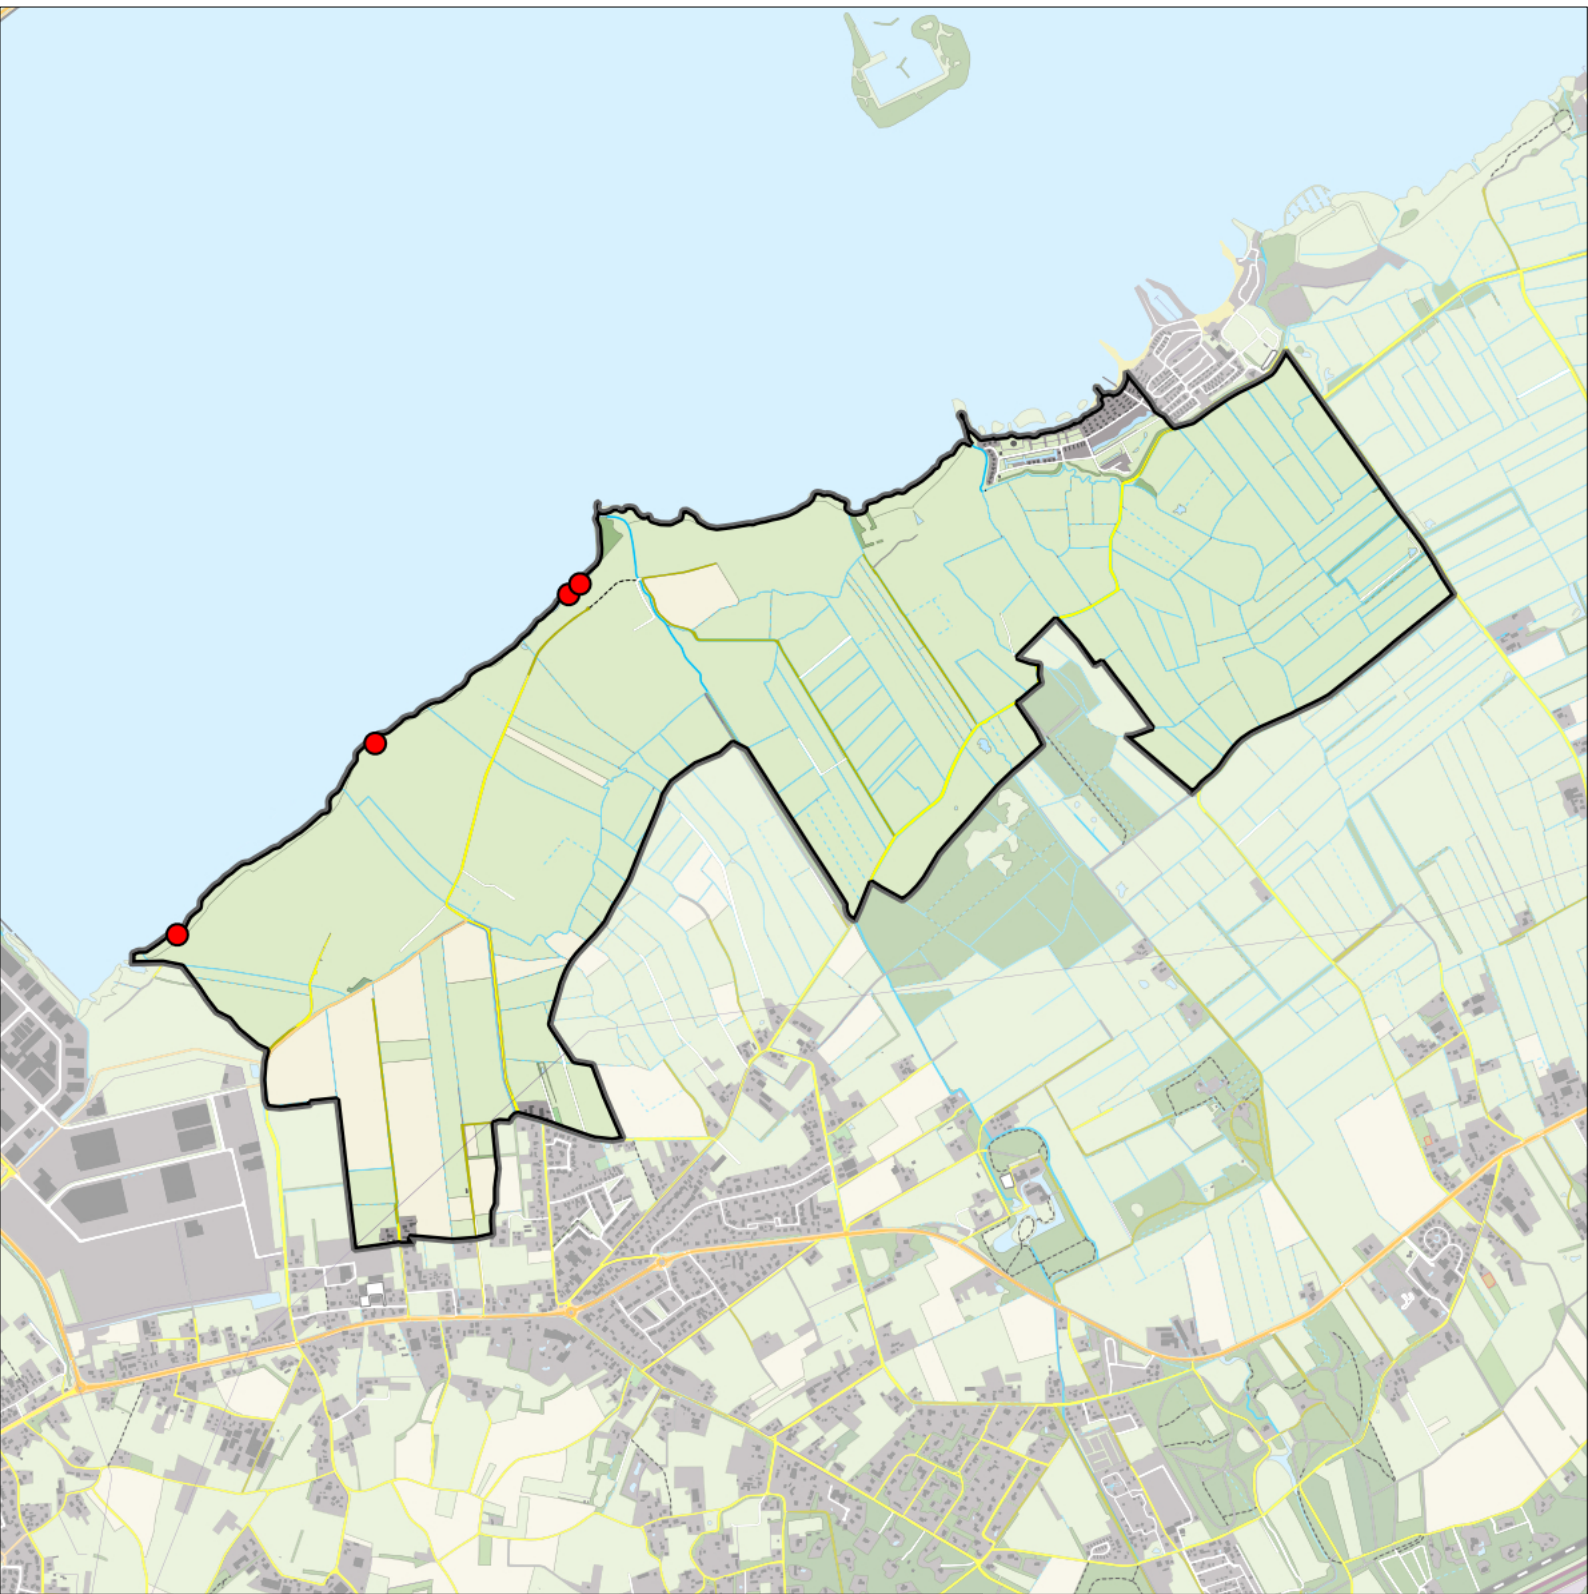

Fuut 4 territoria

Legenda:

- Telgebied
- Geldig territorium

Periode:

2024

Telgebied:

966 Veluwemeer kust

geldige waarnemingen				normbezoeken			minimaal binnen		fusie-afstand		
adult	paar	territorial	nest	migrant	1	2	3	seizoen		datumg.	
.	X	X	X					2	1	10-4 t/m 10-6	750

0 0.7 1.4 km

Sovon