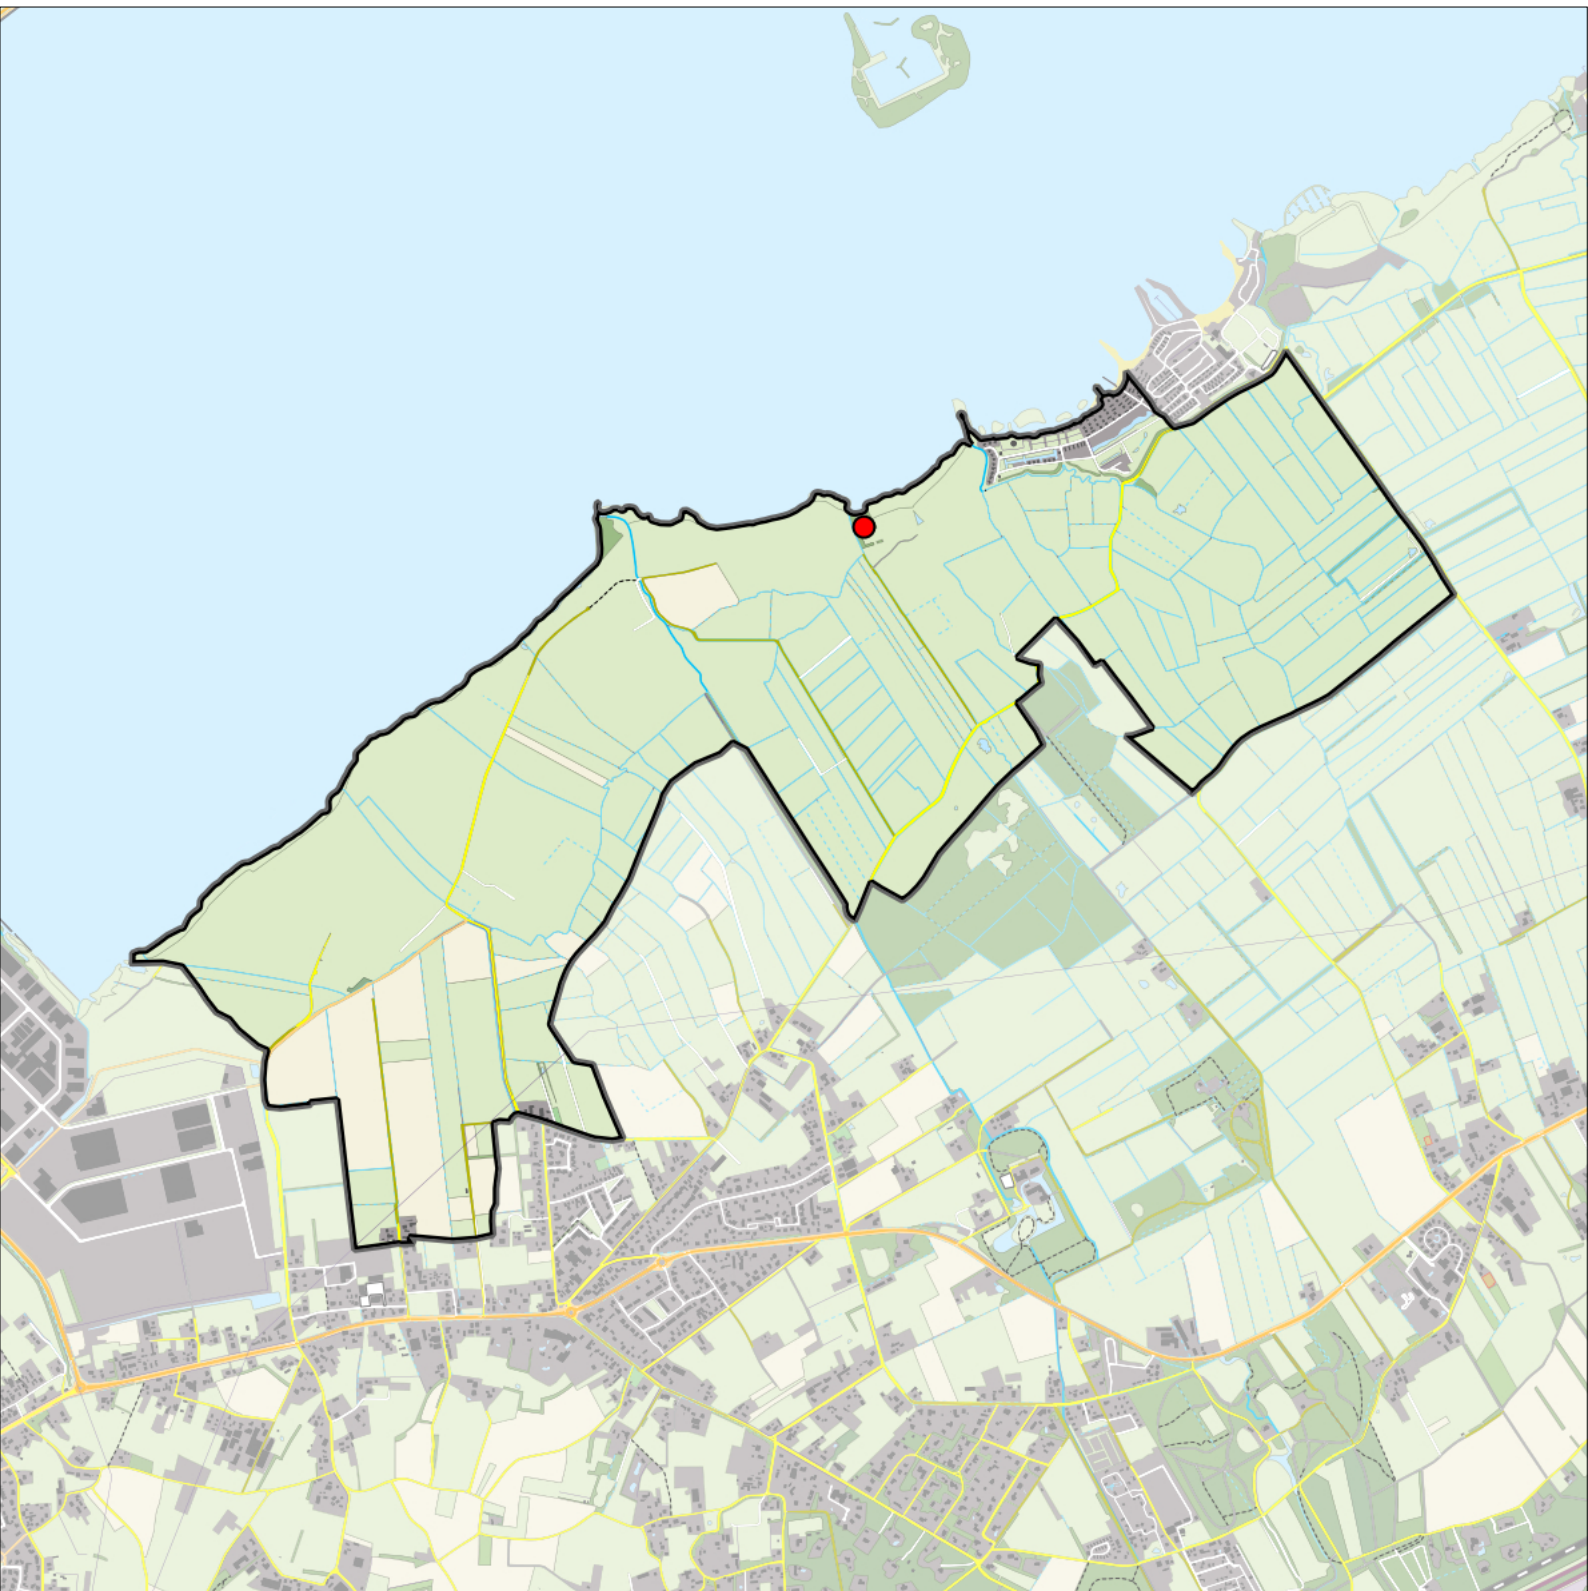

Spreeuw 1 territorium

Legenda:

- Telgebied
- Geldig territorium

Periode:

2024

Telgebied:

966 Veluwemeer kust

geldige waarnemingen				normbezoeken			minimaal binnen		fusie-afstand		
adult	paar	territorial	nest	migrant	1	2	3	seizoen		datumg.	
.	X	X	X					2	1	25-3 t/m 25-5	100

Sovon