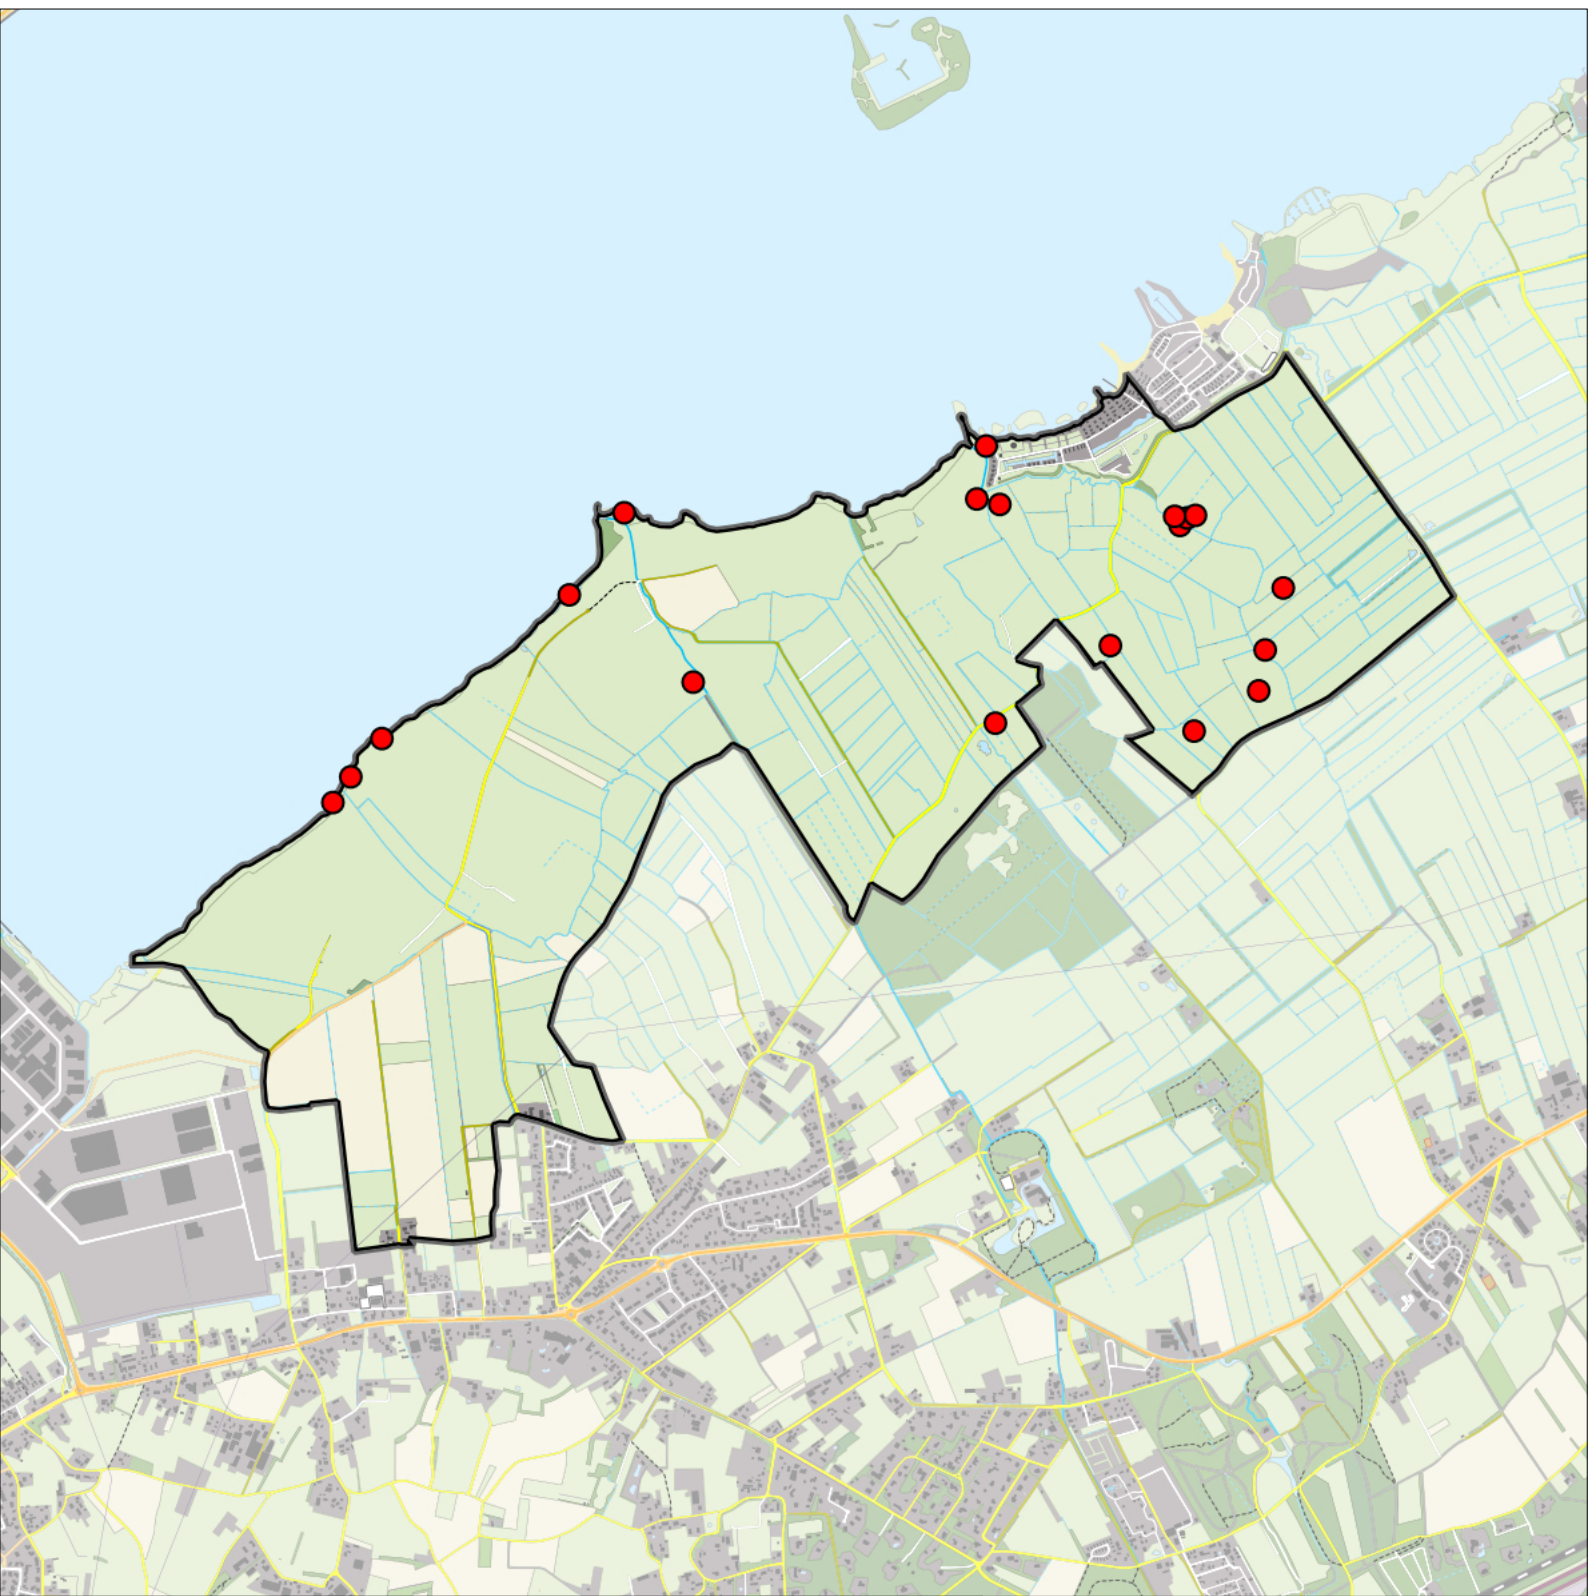

-  Telgebied
-  Geldig territorium

Periode:

2024

Telgebied:

966 Veluwemeer kust

geldige waarnemingen				normbezoeken			minimaal binnen		fusie-afstand		
adult	paar	territorial	nest	migrant	1	2	3	seizoen		datumg.	datumgrens
.	.	X	X	JA	1-9	10-13	14+		1	25-3 t/m 25-6	300
X	X	.	.	JA	1-9	10-13	14+		1	10-5 t/m 25-6	300

0 0.7 1.4 km

Grauwe Gans 19 territoria

Legenda:

-  Telgebied
-  Geldig territorium

Periode:

2024

Telgebied:

966 Veluwemeer kust