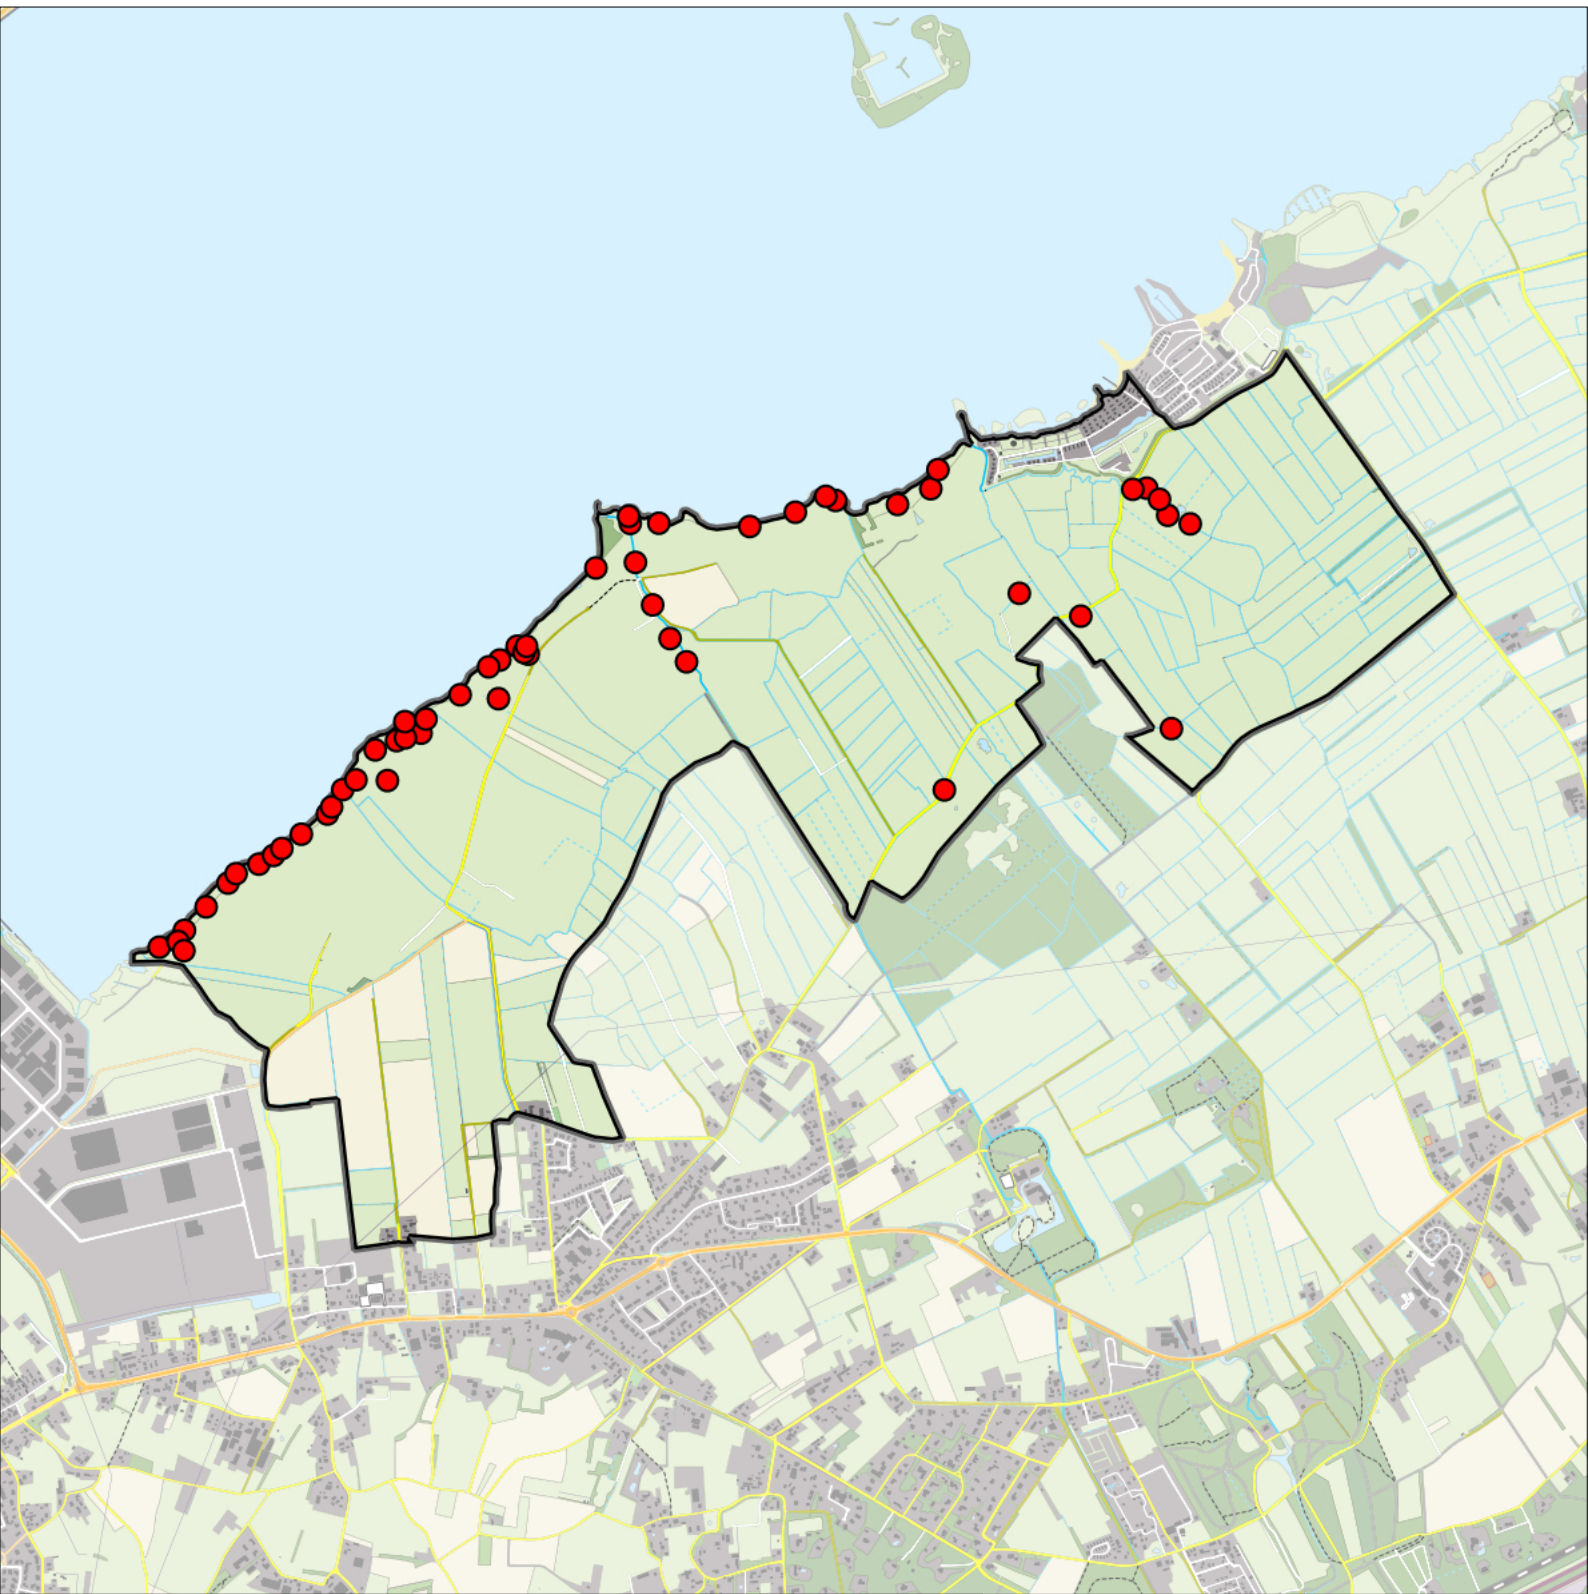

966 Veluwemeer kust

geldige waarnemingen				normbezoeken			minimaal binnen		fusie-afstand		
adult	paar	territorial	nest	migrant	1	2	3	seizoen		datumg.	datumgrens
man	X	X	X						1	5-3 t/m 15-6	100

Sovon

Kievit 14 territoria

Legenda:

-  Telgebied
-  Geldig territorium

Periode:

2024

Telgebied:

966 Veluwemeer kust

geldige waarnemingen				normbezoeken			minimaal binnen		fusie-afstand		
adult	paar	territorial	nest	migrant	1	2	3	seizoen		datumg.	
man	X	X	X					2	1	25-3 t/m 10-5	1000

0 0.7 1.4 km

Sovon

Kleine Karekiet 54 territoria

Legenda:

-  Telgebied
-  Geldig territorium

Periode:

2024

Telgebied: