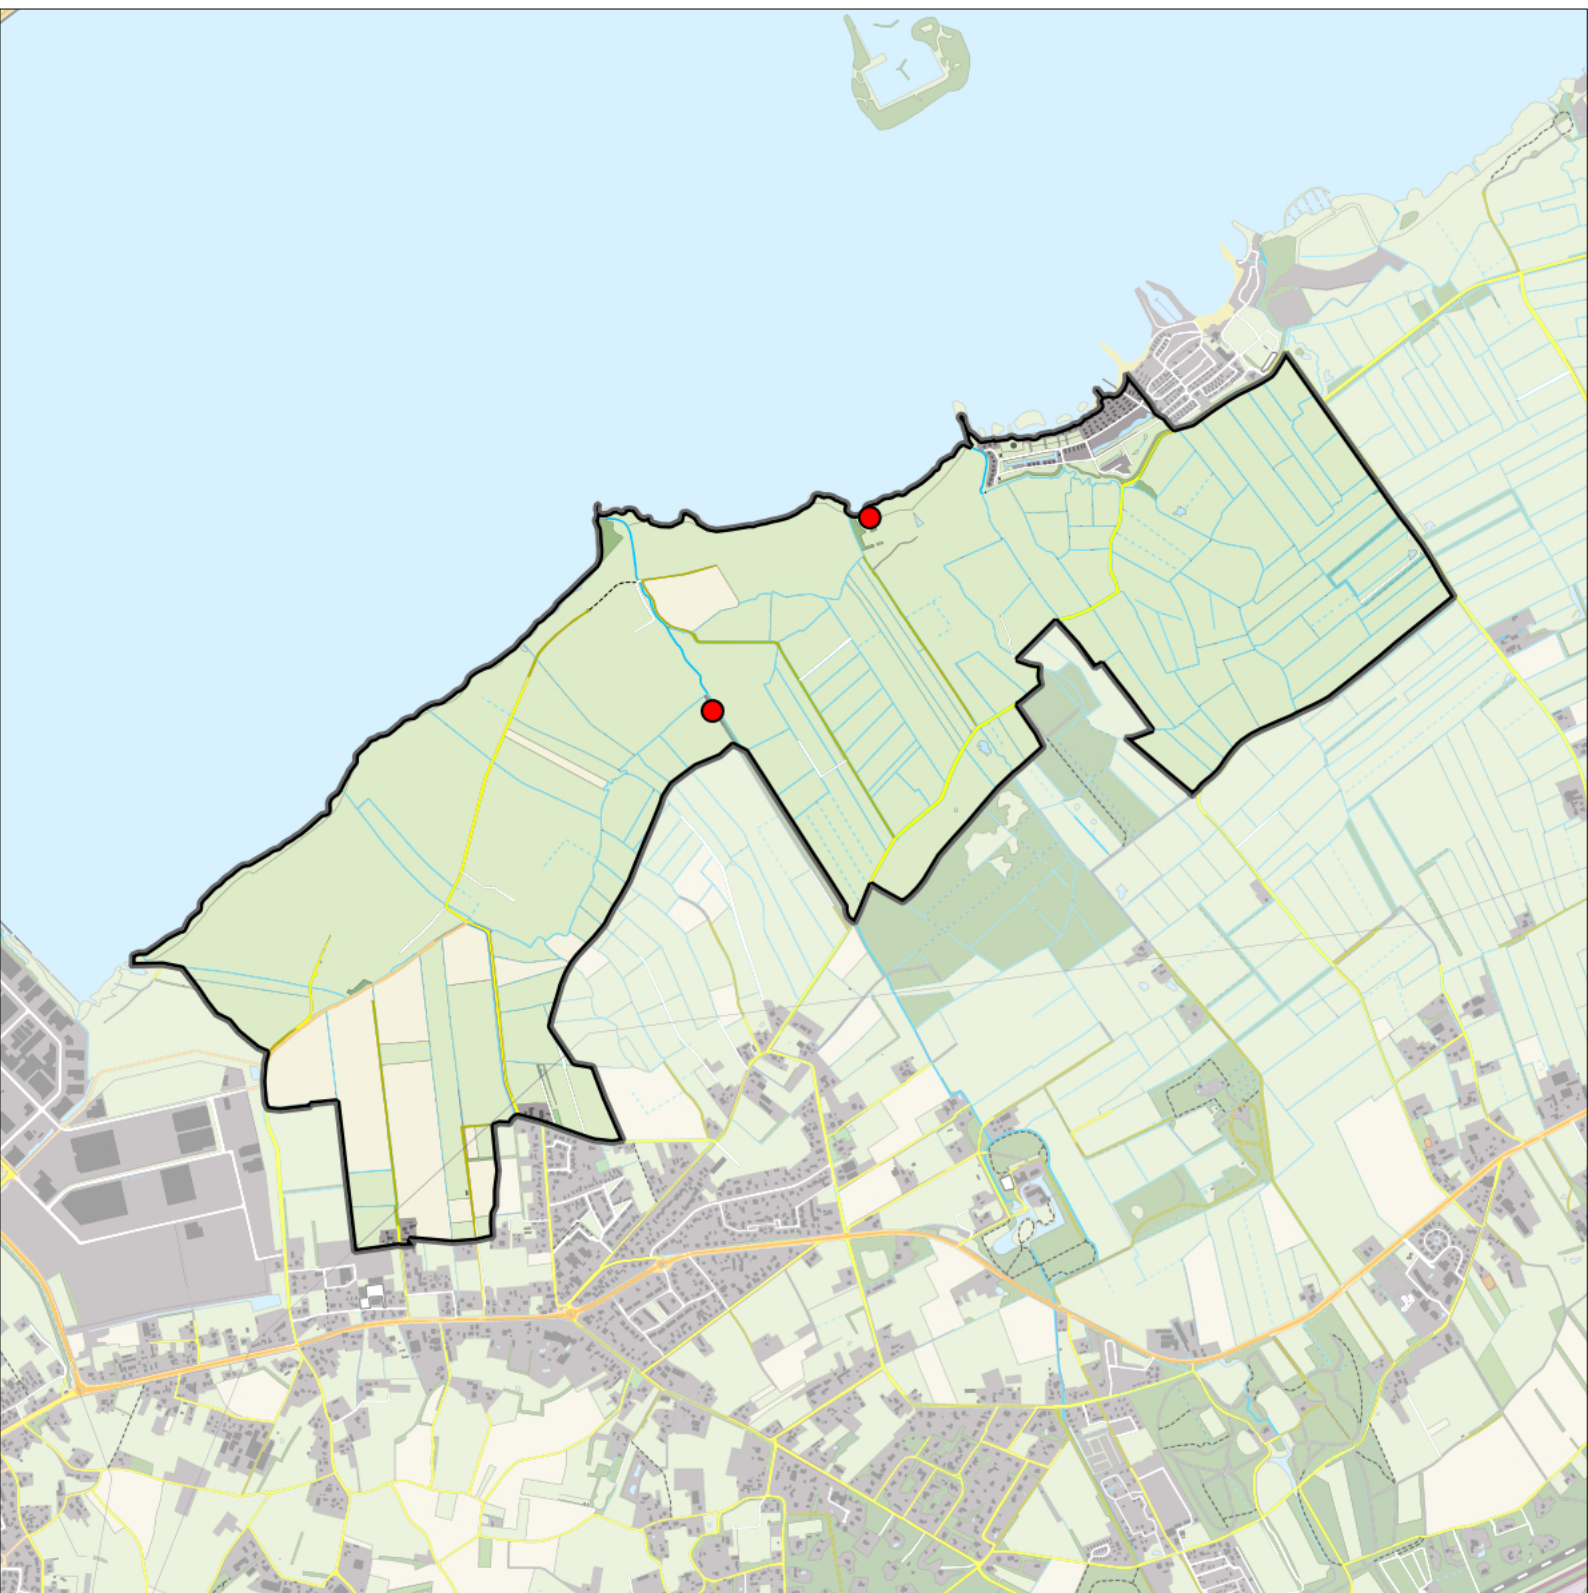

Zwarte Kraai2 territoria

Legenda:

- Telgebied
- Geldig territorium

Periode:

2024

Telgebied:

966 Veluwemeer kust

geldige waarnemingen				normbezoeken			minimaal binnen		fusie-afstand	
adult	paar	territorial	nest	migrant	1	2	3	seizoen		datumg.
.	X	X	X						2	
									25-2 t/m 25-6	
									500	

Sovon