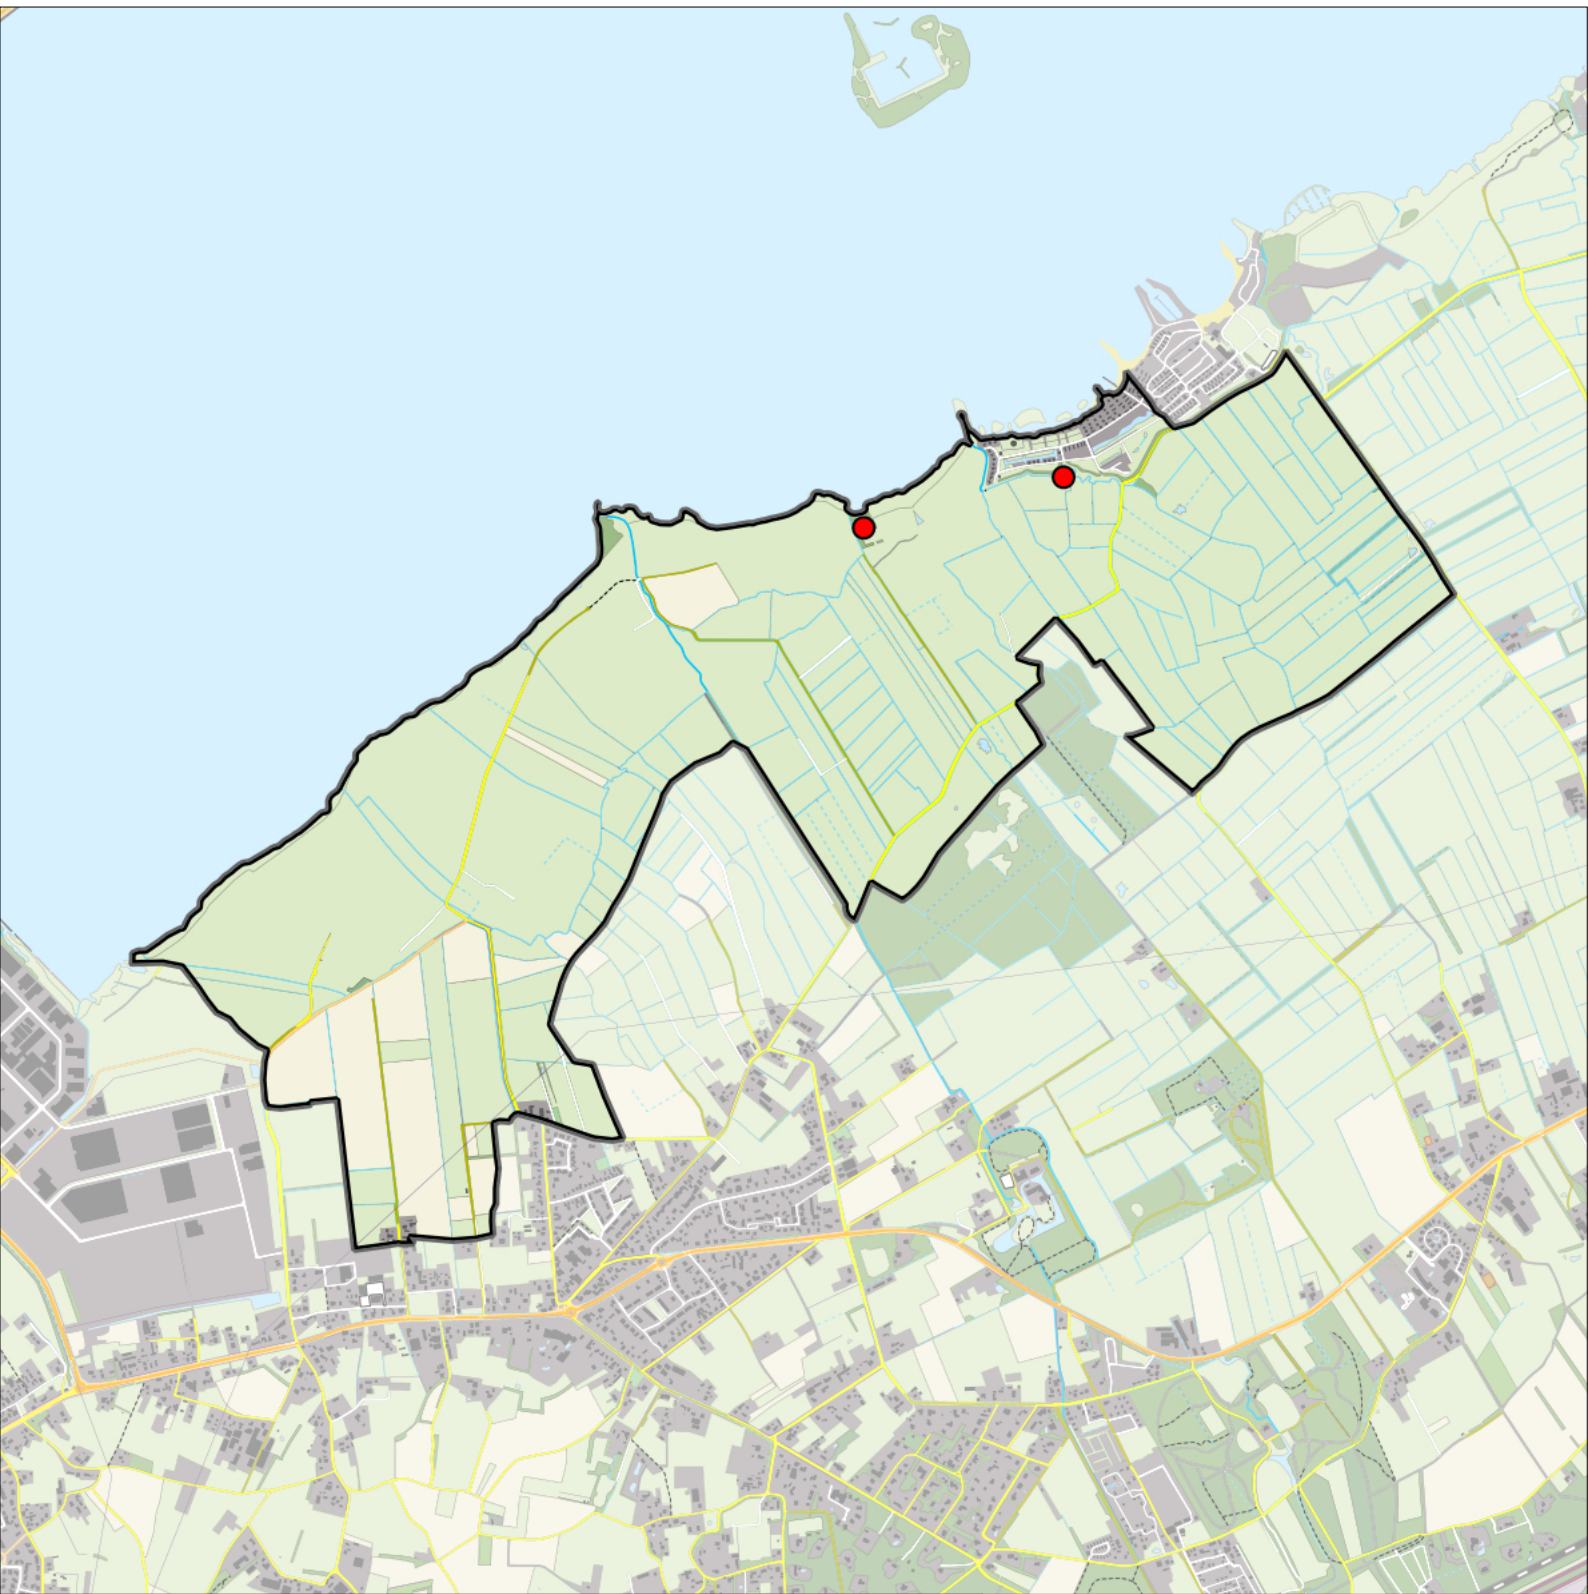

Legenda:

-  Telgebied
-  Geldig territorium

Periode:

2024

Telgebied:

966 Veluwemeer kust

geldige waarnemingen				normbezoeken			minimaal binnen		fusie-		
adult	paar	territorial	nest	migrant	1	2	3	seizoen	datumg.	datumgrens	afstand
.	.	X	X	JA	1-6	7-10	11+		1	15-4 t/m 5-7	200

Sovon

Roodborst 2 territoria

Legenda:

-  Telgebied
-  Geldig territorium

Periode:

2024

Telgebied:

966 Veluwemeer kust