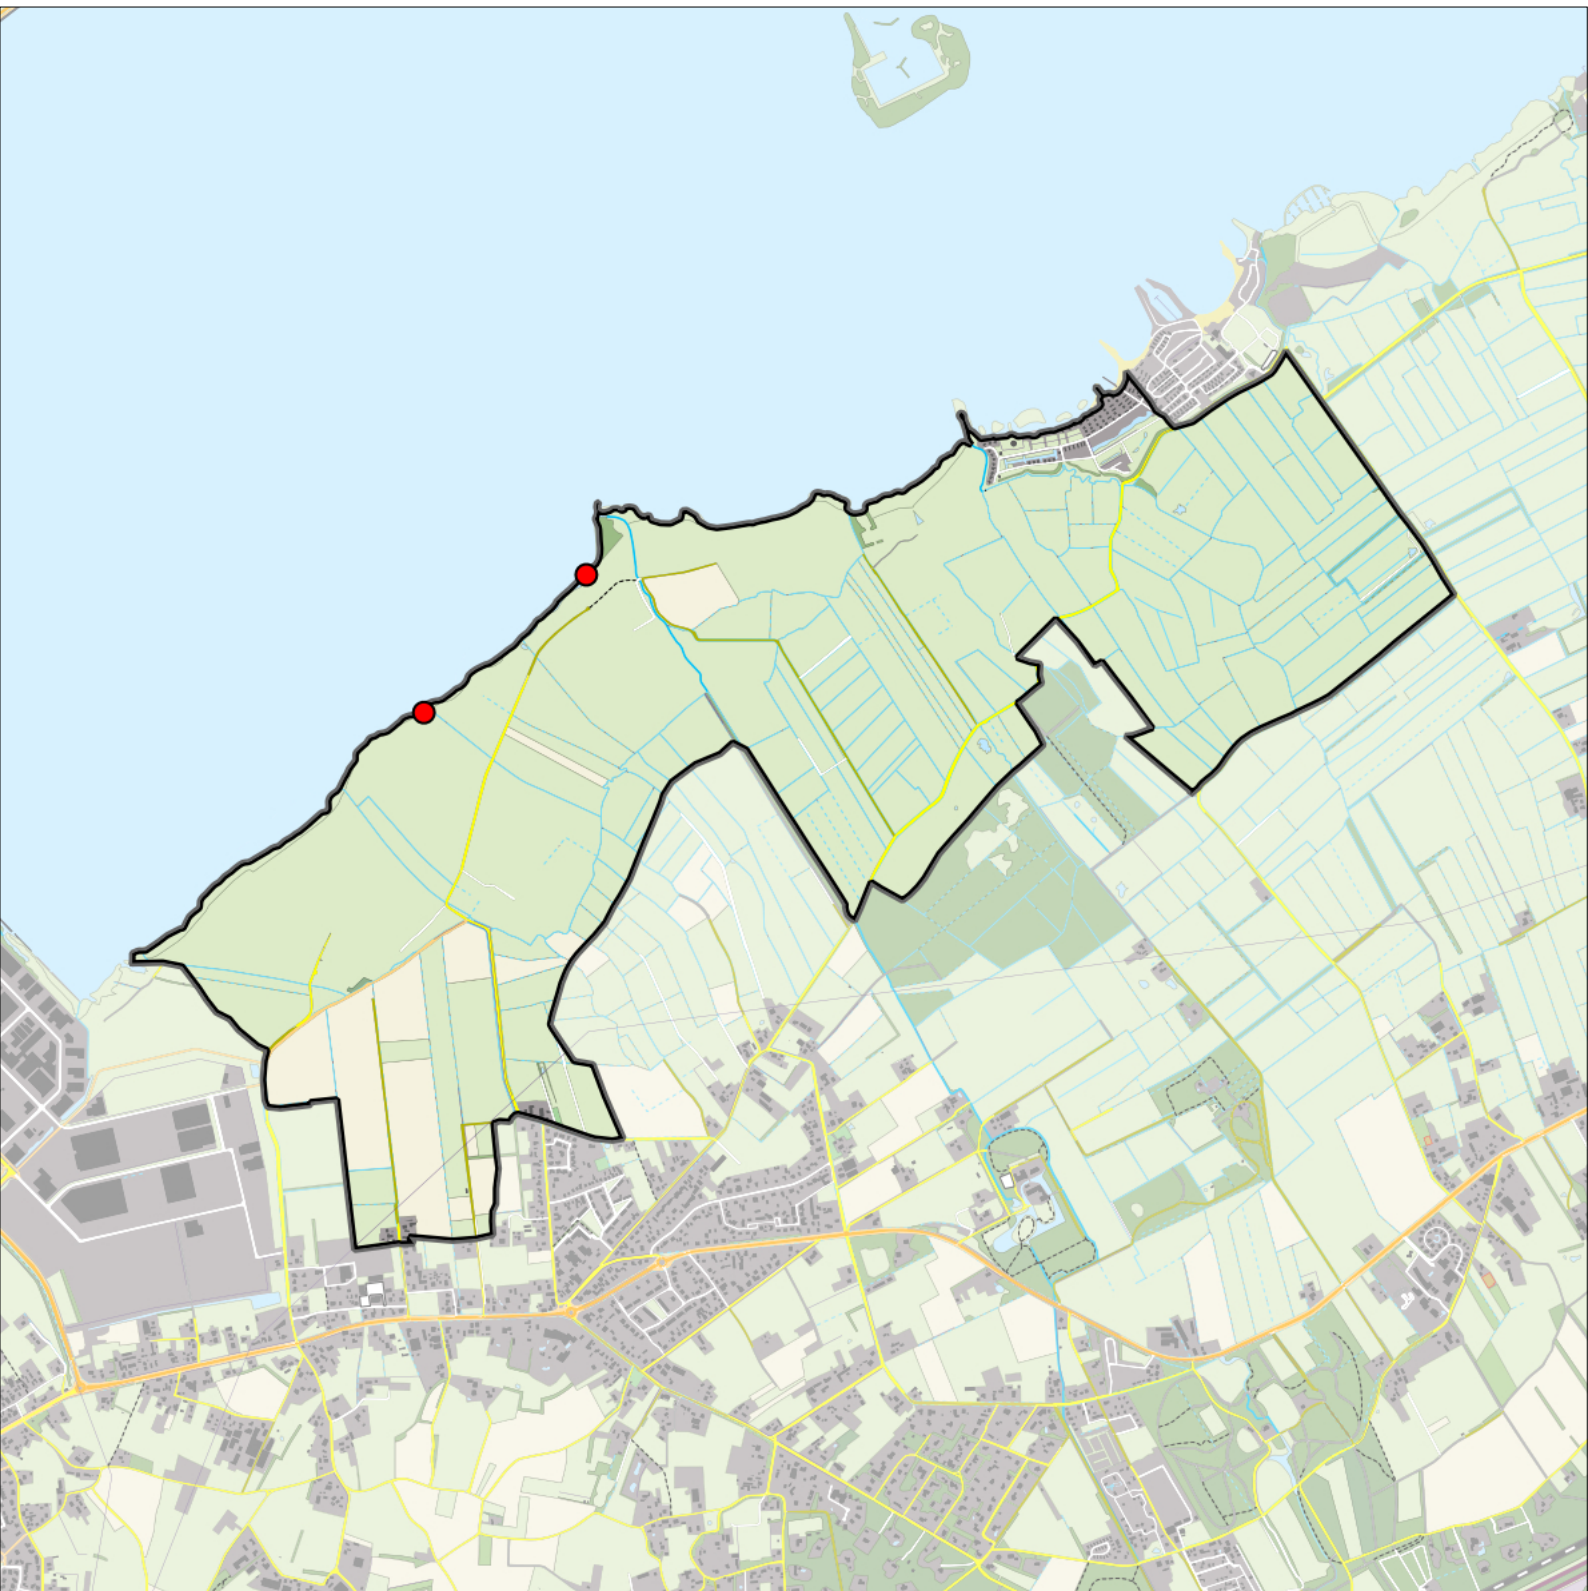

Legenda:

-  Telgebied
-  Geldig territorium

Periode:

2024

Telgebied:

966 Veluwemeer kust

geldige waarnemingen				normbezoeken			minimaal binnen		fusie-afstand		
adult	paar	territorial	nest	migrant	1	2	3	seizoen		datumg.	
X	X	X	X					2	1	15-3 t/m 15-6	750

Kuifeend 2 territoria

Legenda:

-  Telgebied
-  Geldig territorium

Periode:

2024

Telgebied:

966 Veluwemeer kust

geldige waarnemingen				normbezoeken			minimaal binnen		fusie-afstand		
adult	paar	territorial	nest	migrant	1	2	3	seizoen		datumg.	
man	X	X	X					2	1	10-5 t/m 30-6	750