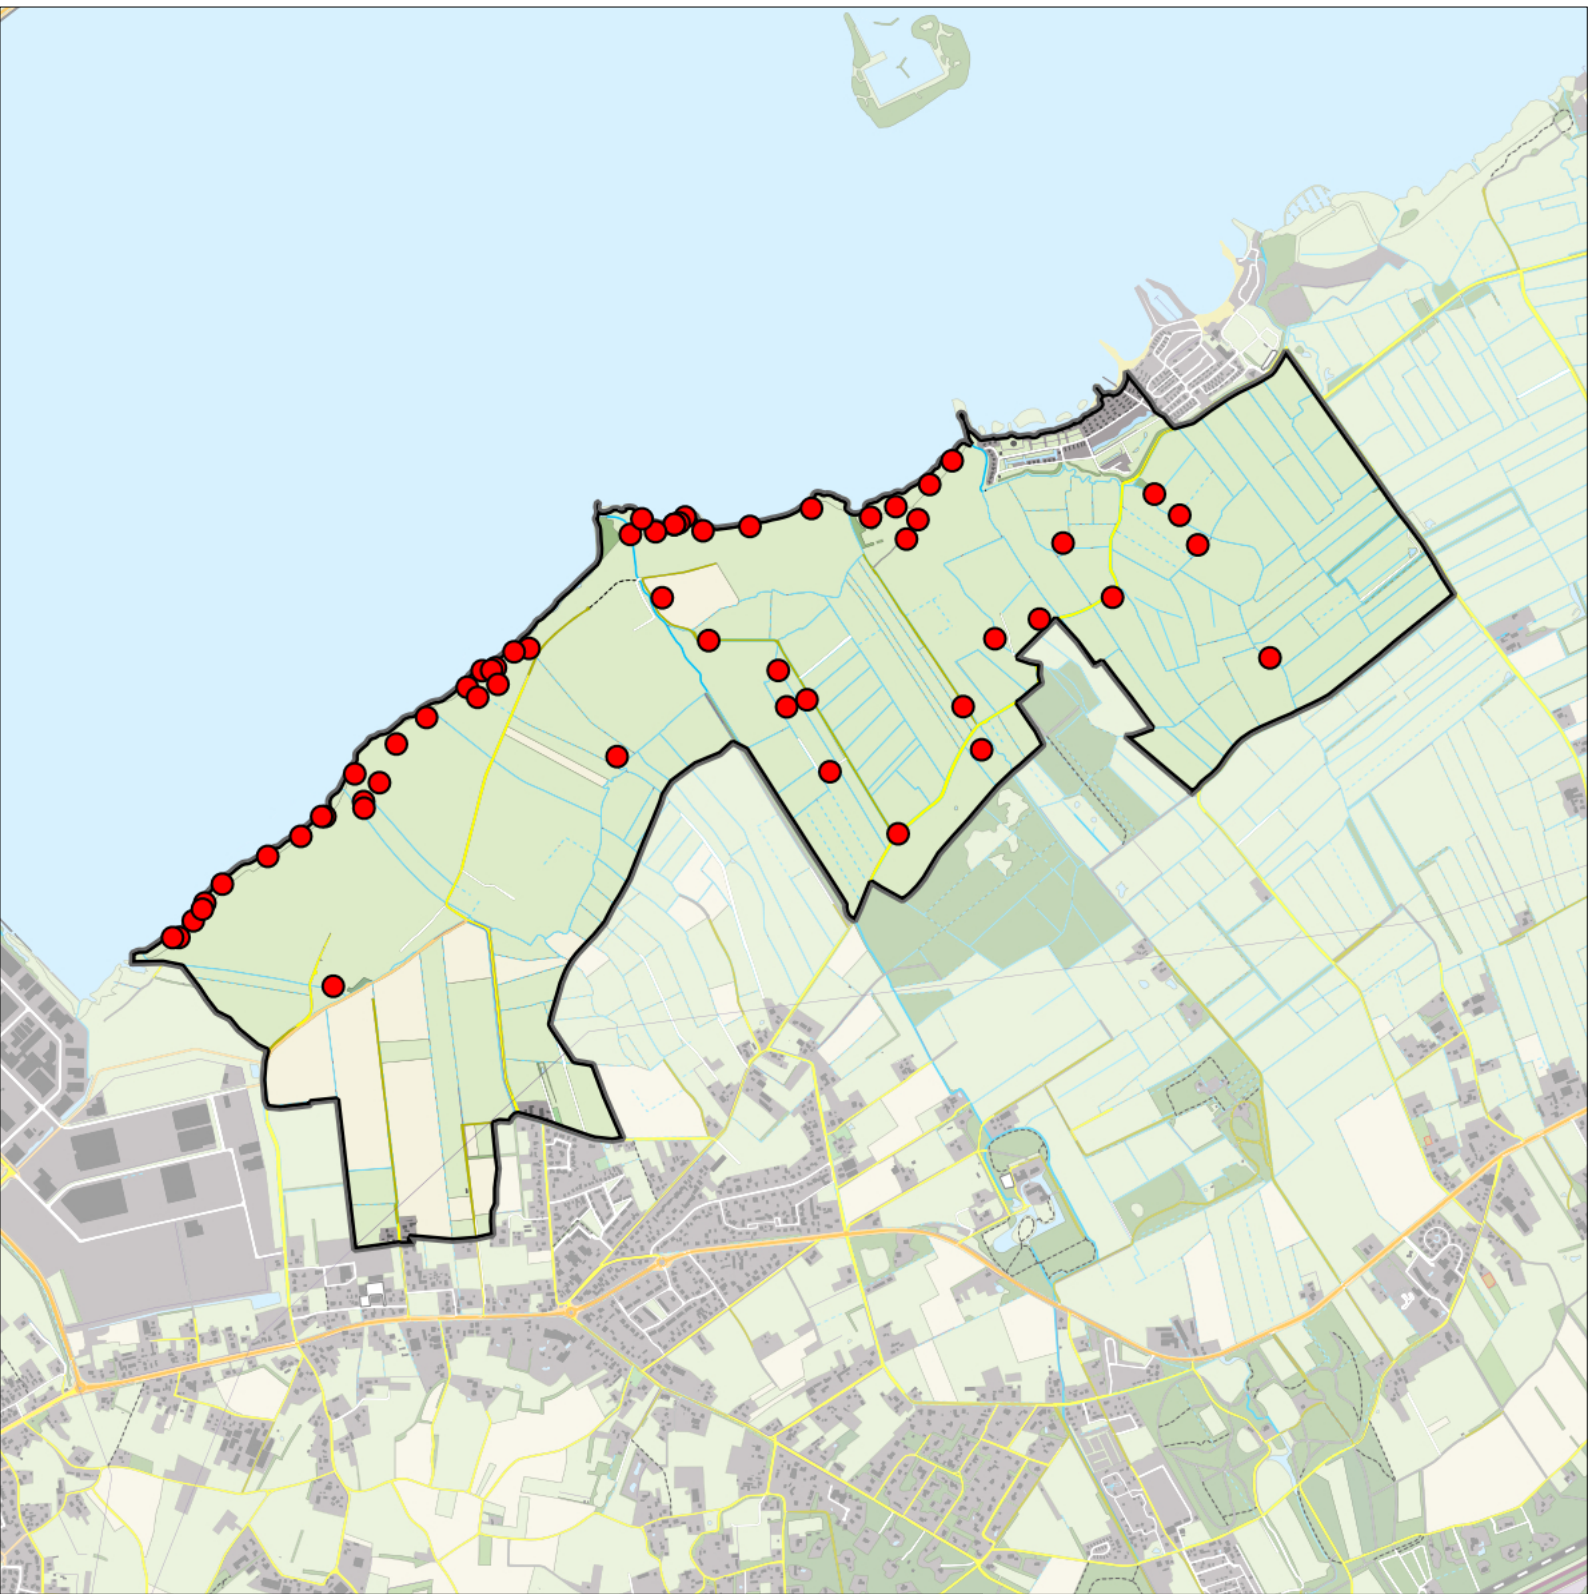

Rietgors 60 territoria

Legenda:

- Telgebied
- Geldig territorium

Periode:

2024

Telgebied:

966 Veluwemeer kust

geldige waarnemingen				normbezoeken			minimaal binnen		fusie-		
adult	paar	territorial	nest	migrant	1	2	3	seizoen	datumg.	datumgrens	afstand
.	X	X	X		1-6	7-13	14+		1	10-4 t/m 25-6	200

Sovon