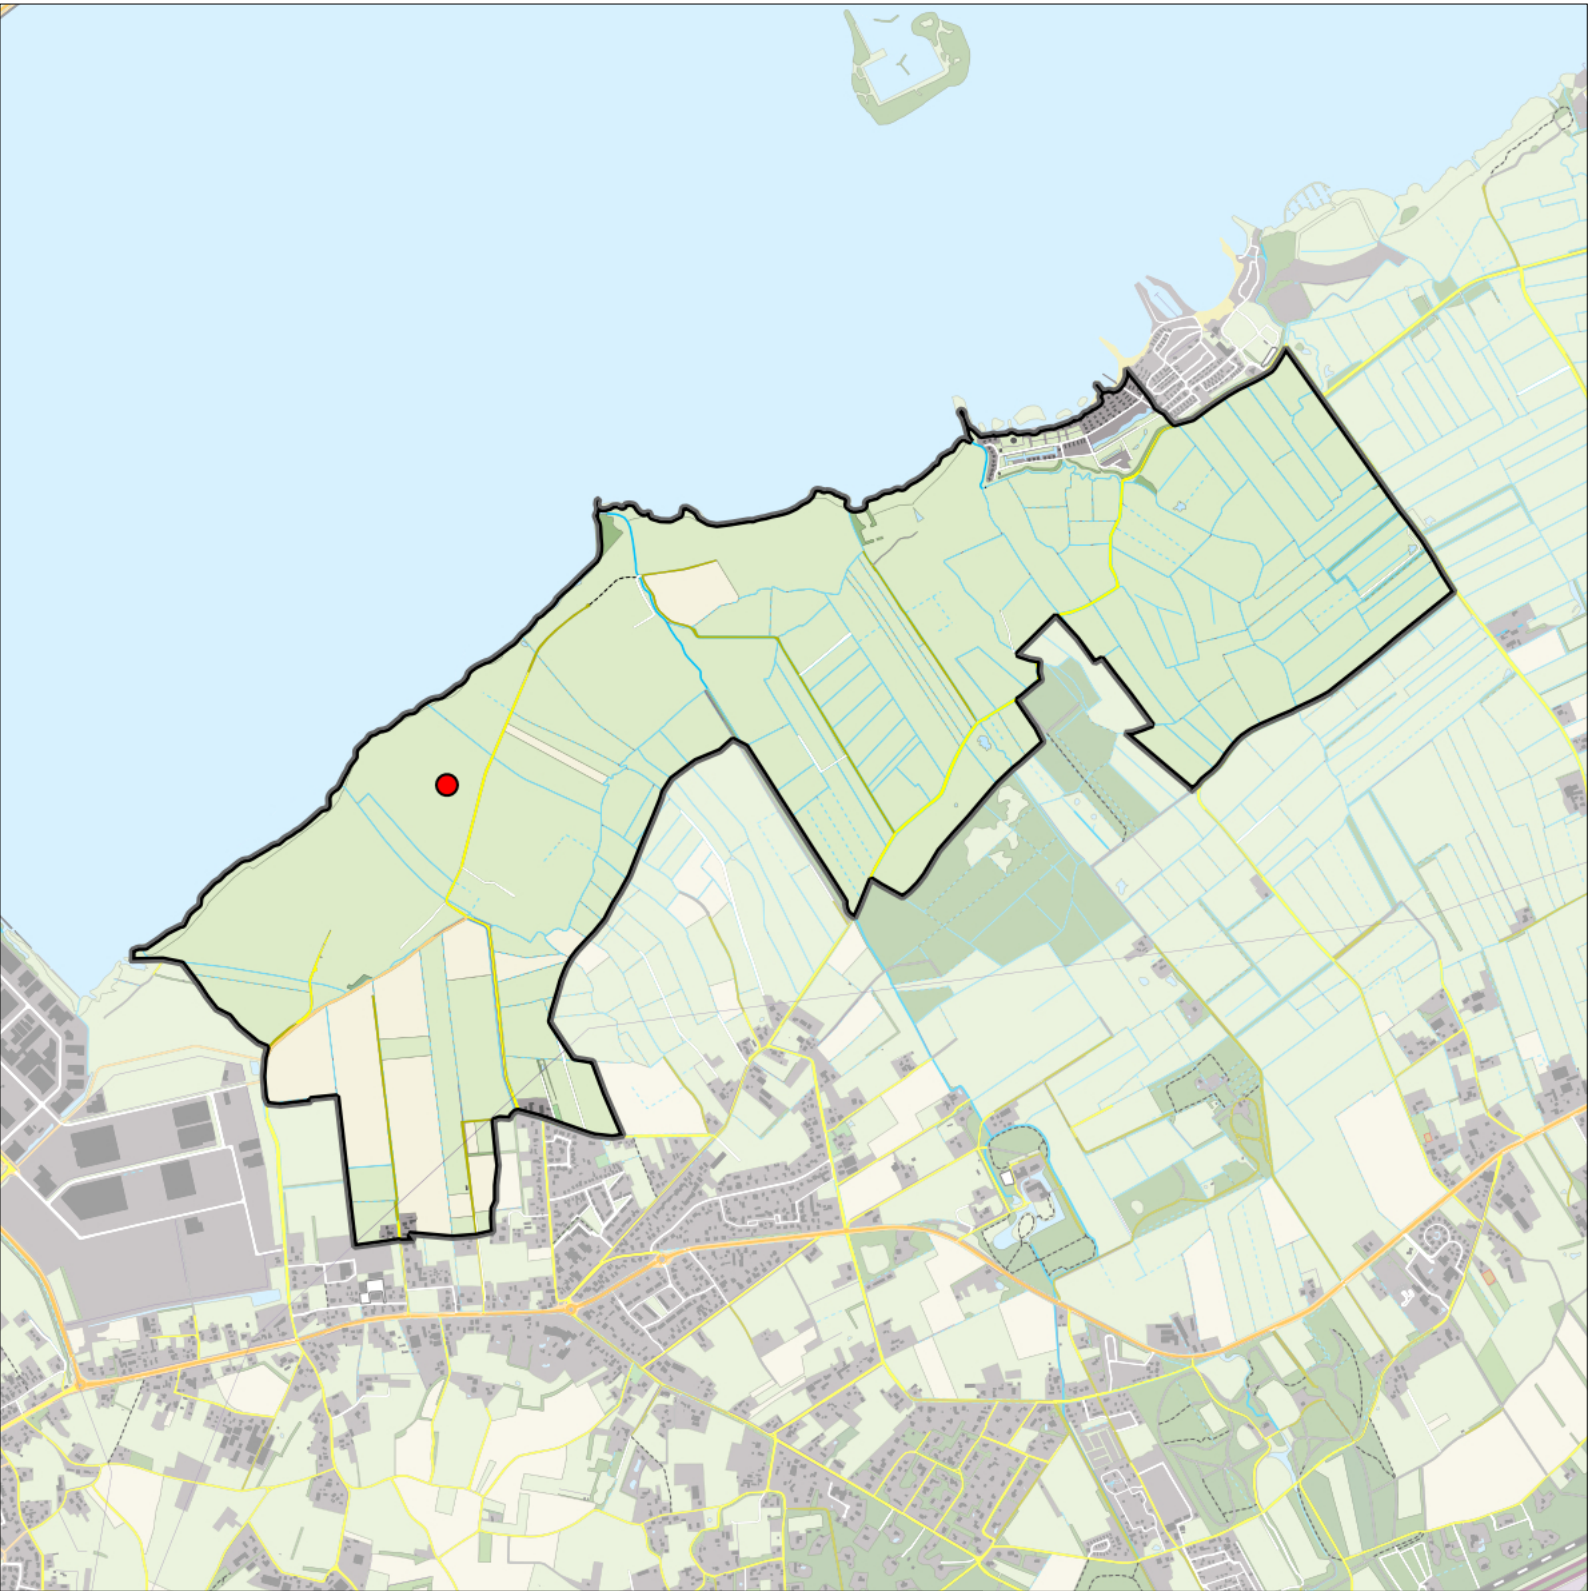

Slobeend 1territorium

Legenda:

- Telgebied
- Geldig territorium

Periode:

2024

Telgebied:

966 Veluwemeer kust

geldige waarnemingen				normbezoeken			minimaal binnen		fusie-afstand		
adult	paar	territorial	nest	migrant	1	2	3	seizoen		datumg.	
X	X	X	X					2	1	15-4 t/m 25-6	750

Sovon