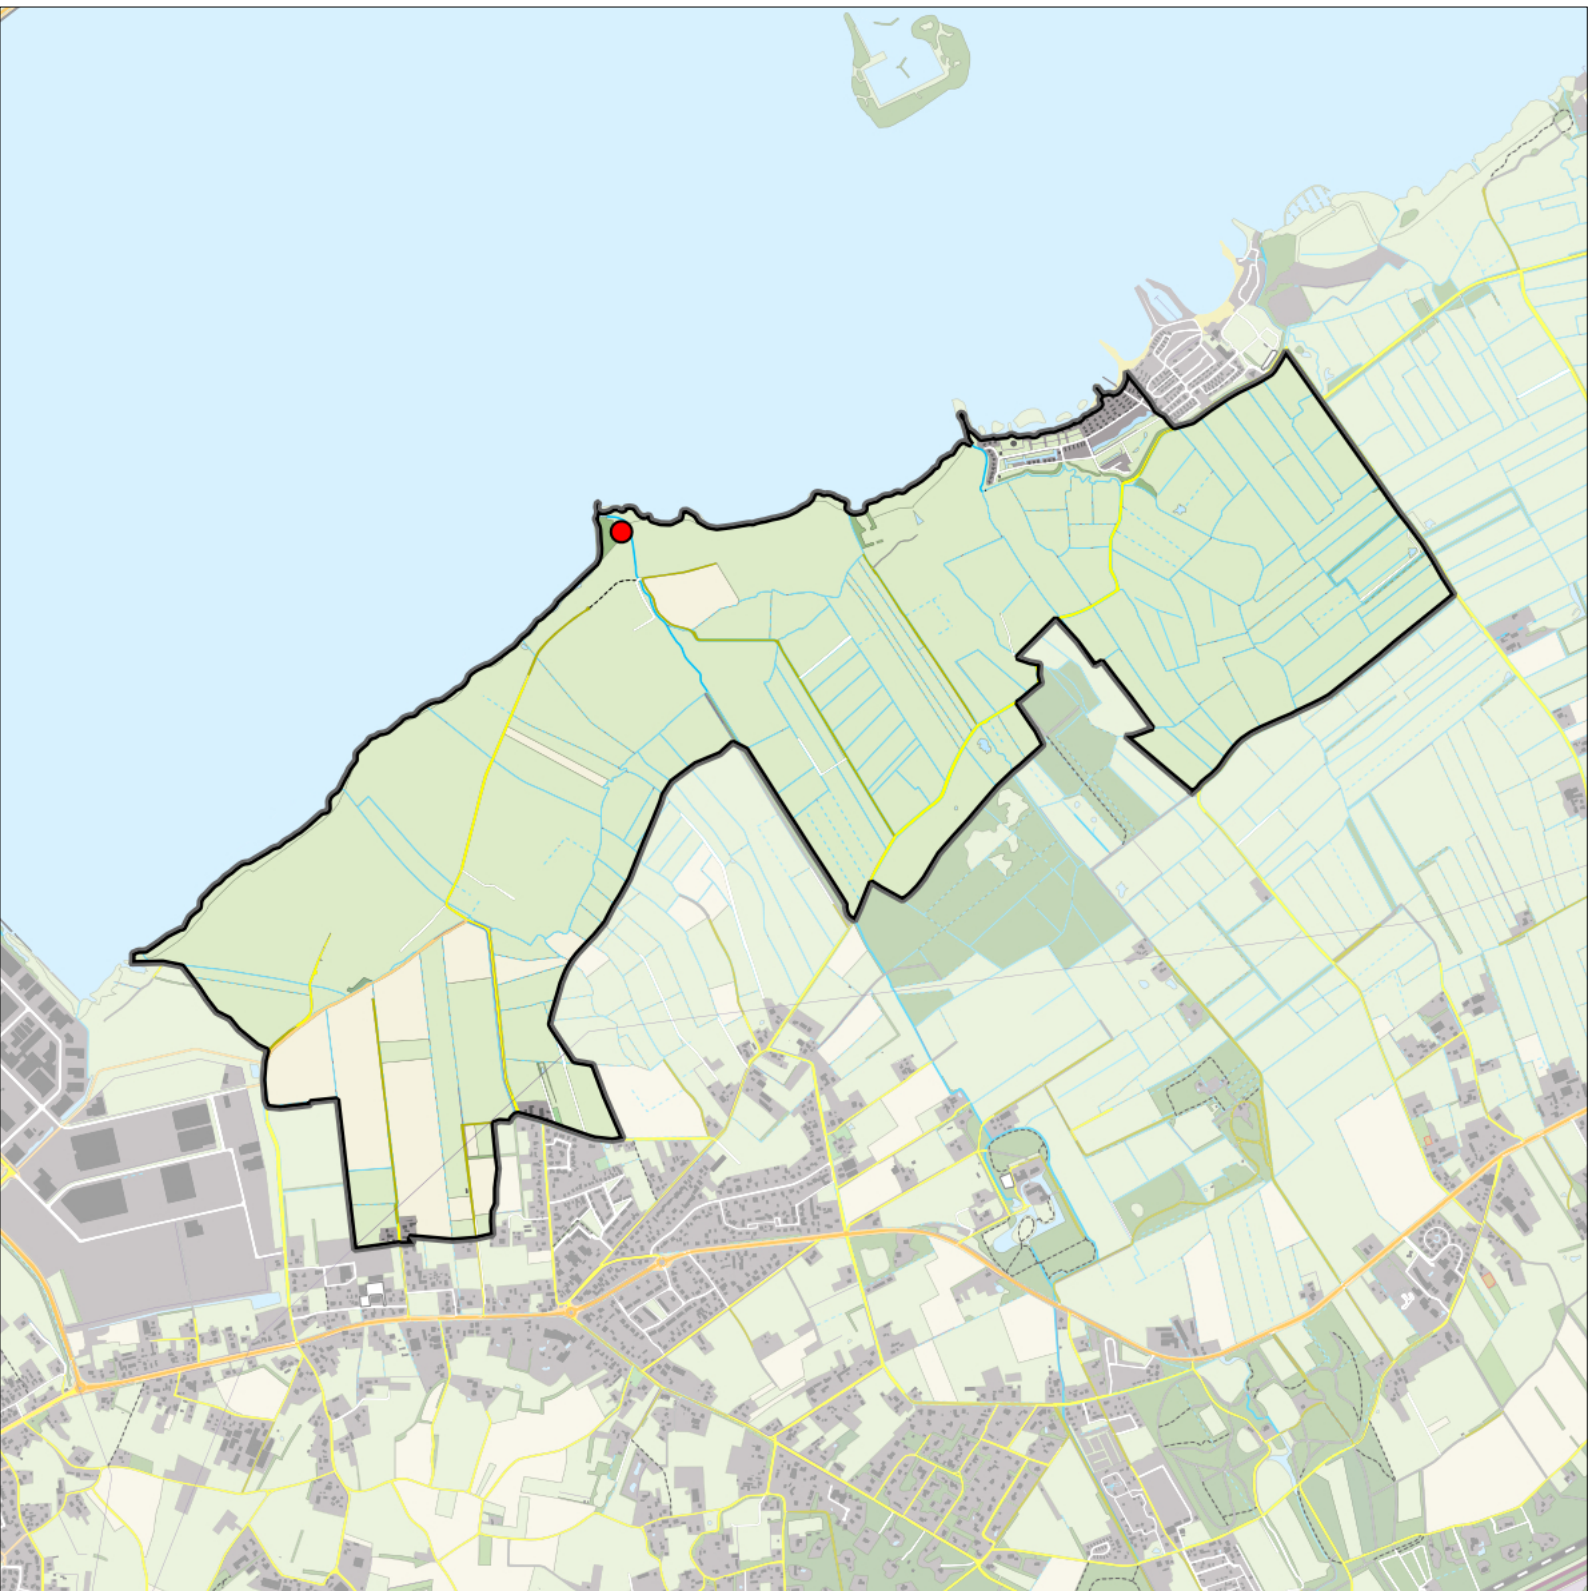

Grauwe Vliegenvanger 1 territorium

Legenda:

- Telgebied
- Geldig territorium

Periode:

2024

Telgebied:

966 Veluwemeer kust

Sovon

geldige waarnemingen				normbezoeken			minimaal binnen		fusie-		
adult	paar	territorial	nest	migrant	1	2	3	seizoen	datumg.	datumgrens	afstand
.	X	X	X	JA	1-9	10-13	14+		1	10-5 t/m 5-8	200