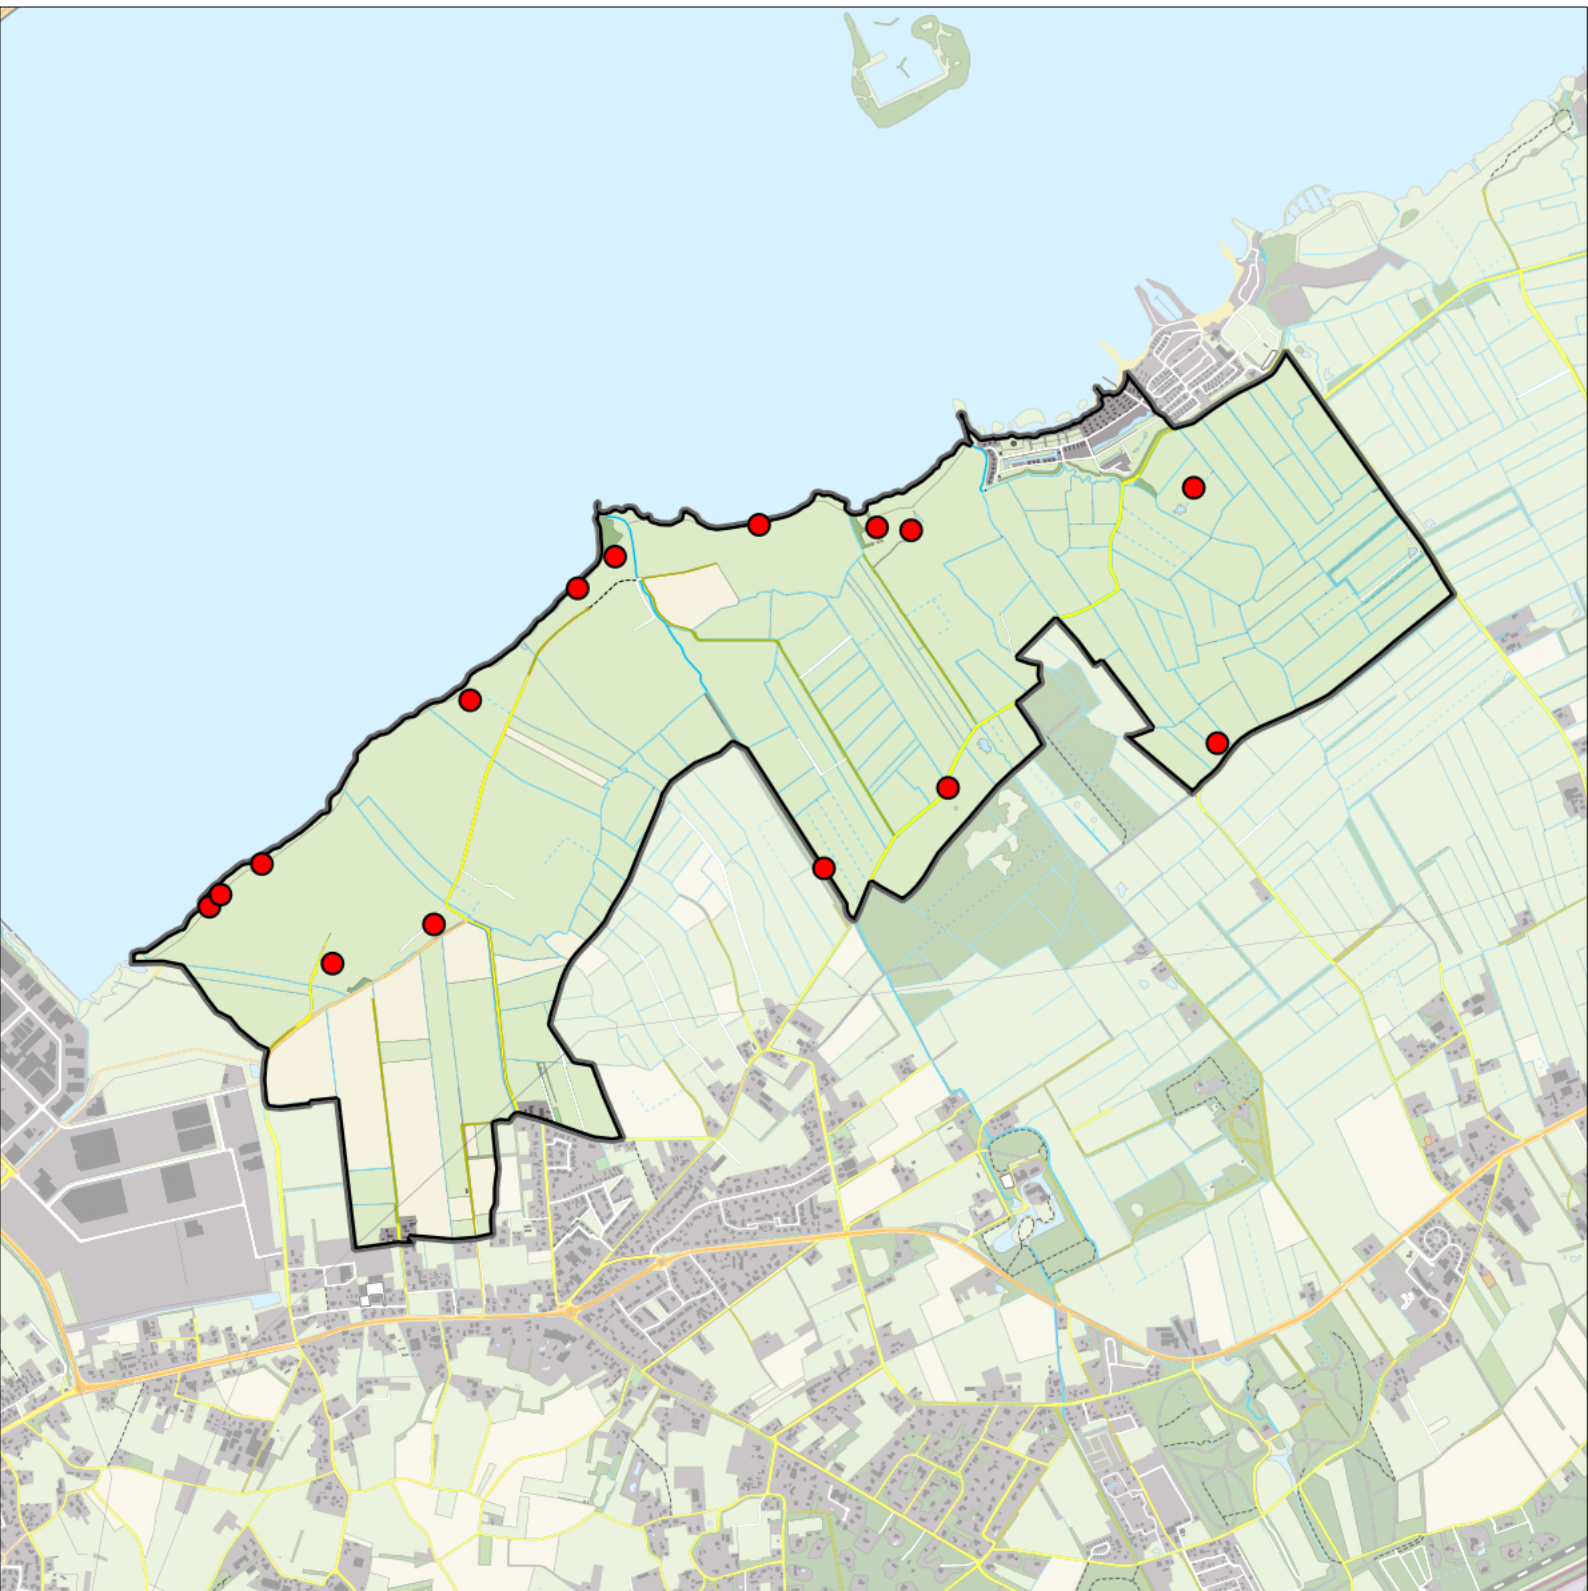

0 0.7 1.4 km

Sovon

Gaai 1 territorium

Legenda:

-  Telgebied
-  Geldig territorium

Periode:

2024

Telgebied:

966 Veluwemeer kust

geldige waarnemingen				normbezoeken			minimaal binnen		fusie-afstand		
adult	paar	territorial	nest	migrant	1	2	3	seizoen		datumg.	datumgrens
X	X	X	X						2	25-3 t/m 5-7	500

0 0.7 1.4 km

Sovon

Grasmus 15 territoria

Legenda:

-  Telgebied
-  Geldig territorium

Periode:

2024

Telgebied:

966 Veluwemeer kust