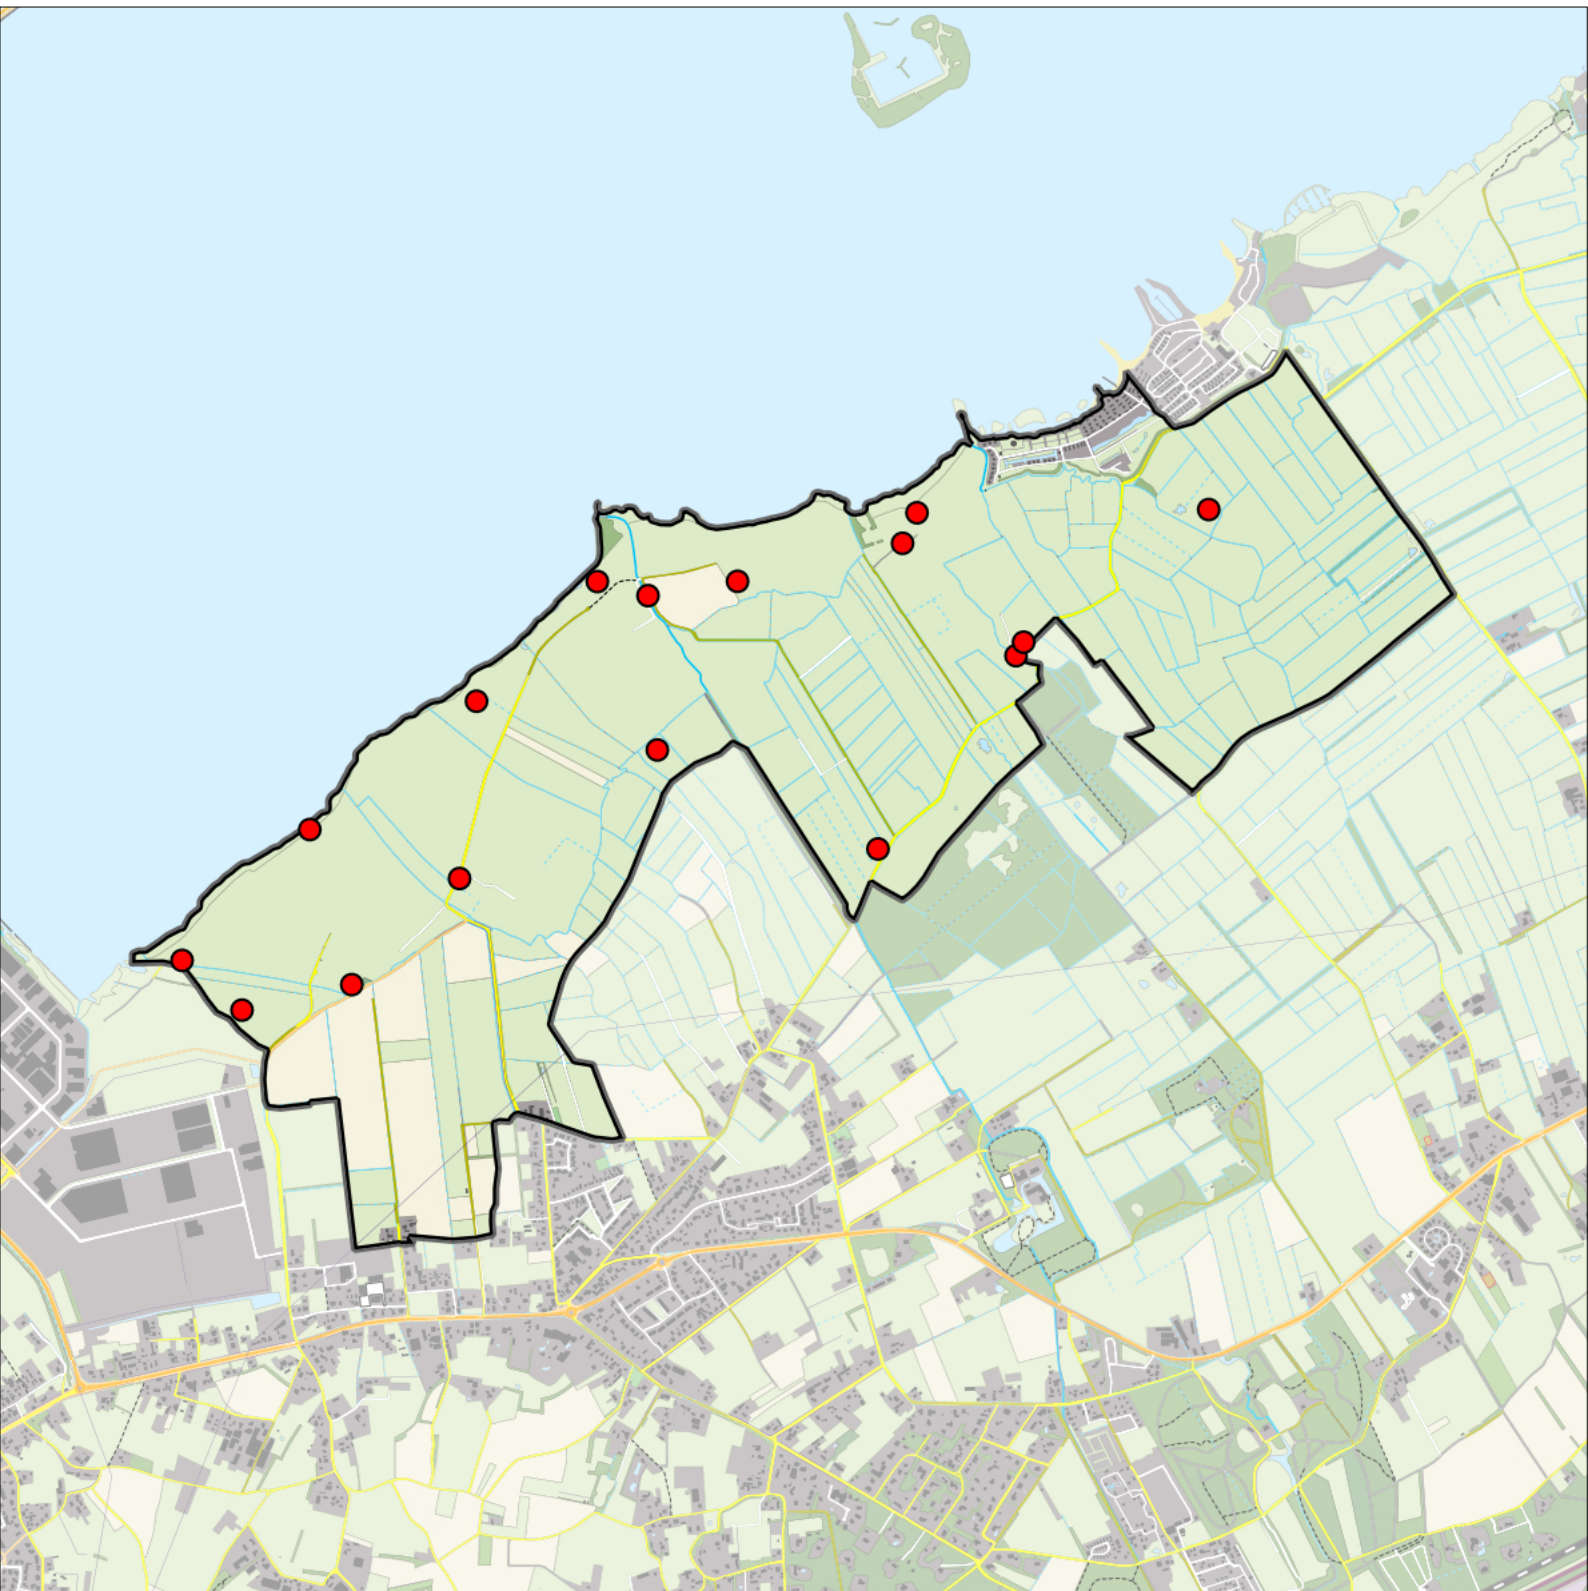

Sovon

Roodborst 2 territoria

Legenda:

-  Telgebied
-  Geldig territorium

Periode:

2024

Telgebied:

966 Veluwemeer kust

geldige waarnemingen				normbezoeken			minimaal binnen		fusie-afstand		
adult	paar	territorial	nest	migrant	1	2	3	seizoen		datumg.	datumgrens
.	.	X	X		1-9	10-13	14+		1	20-4 t/m 25-6	200

Roodborsttapuit 16 territoria