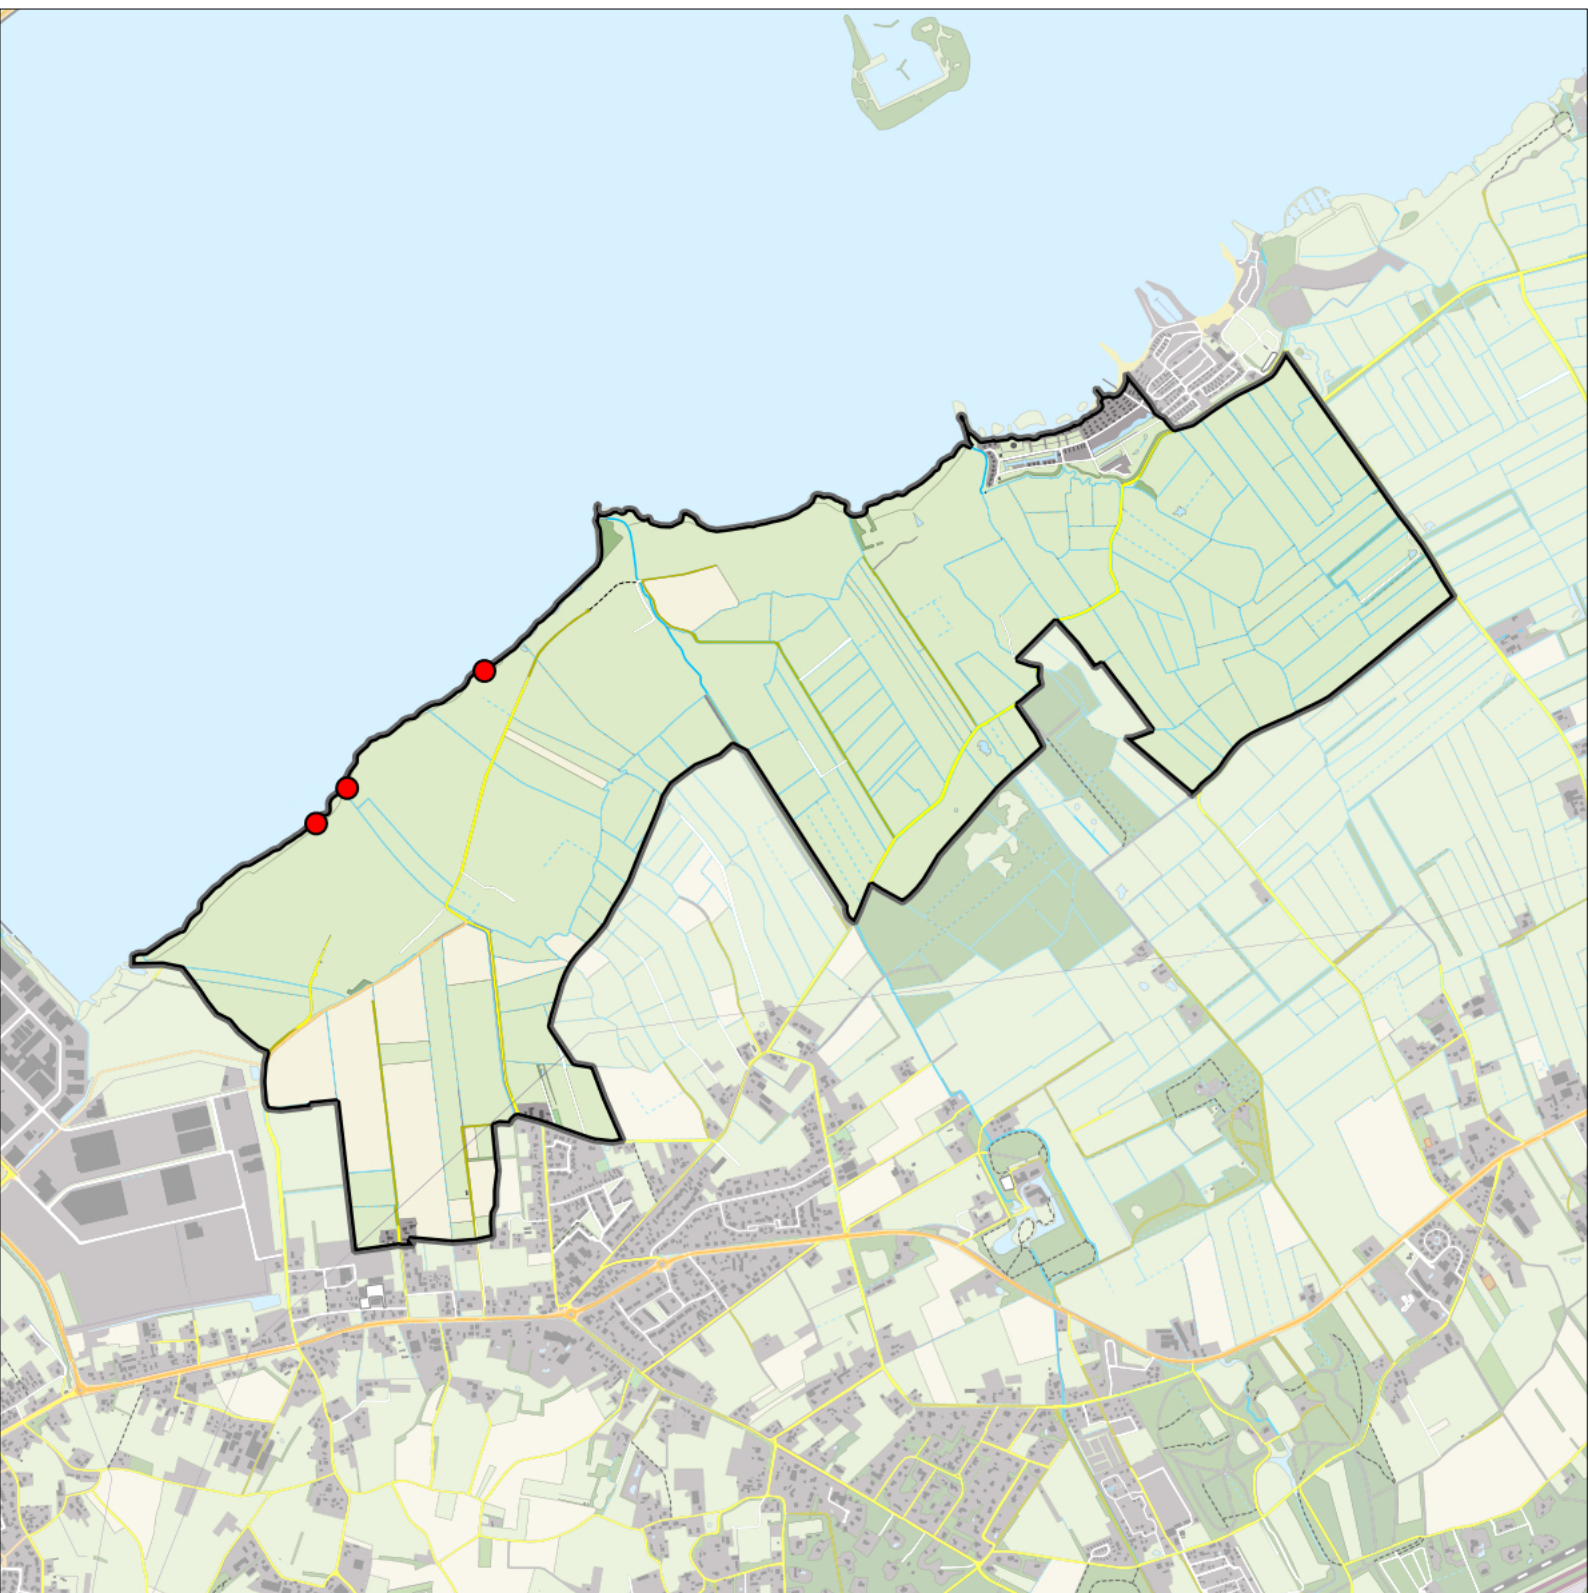

Waterral 3 territoria

Legenda:

- Telgebied
- Geldig territorium

Periode:

2024

Telgebied:

966 Veluwemeer kust

geldige waarnemingen				normbezoeken			minimaal binnen		fusie-afstand		
adult	paar	territorial	nest	migrant	1	2	3	seizoen		datumg.	datumgrens
.	.	X	X						1	10-4 t/m 5-7	200
X	X	.	.					2	1	10-4 t/m 5-7	200

0 0.7 1.4 km