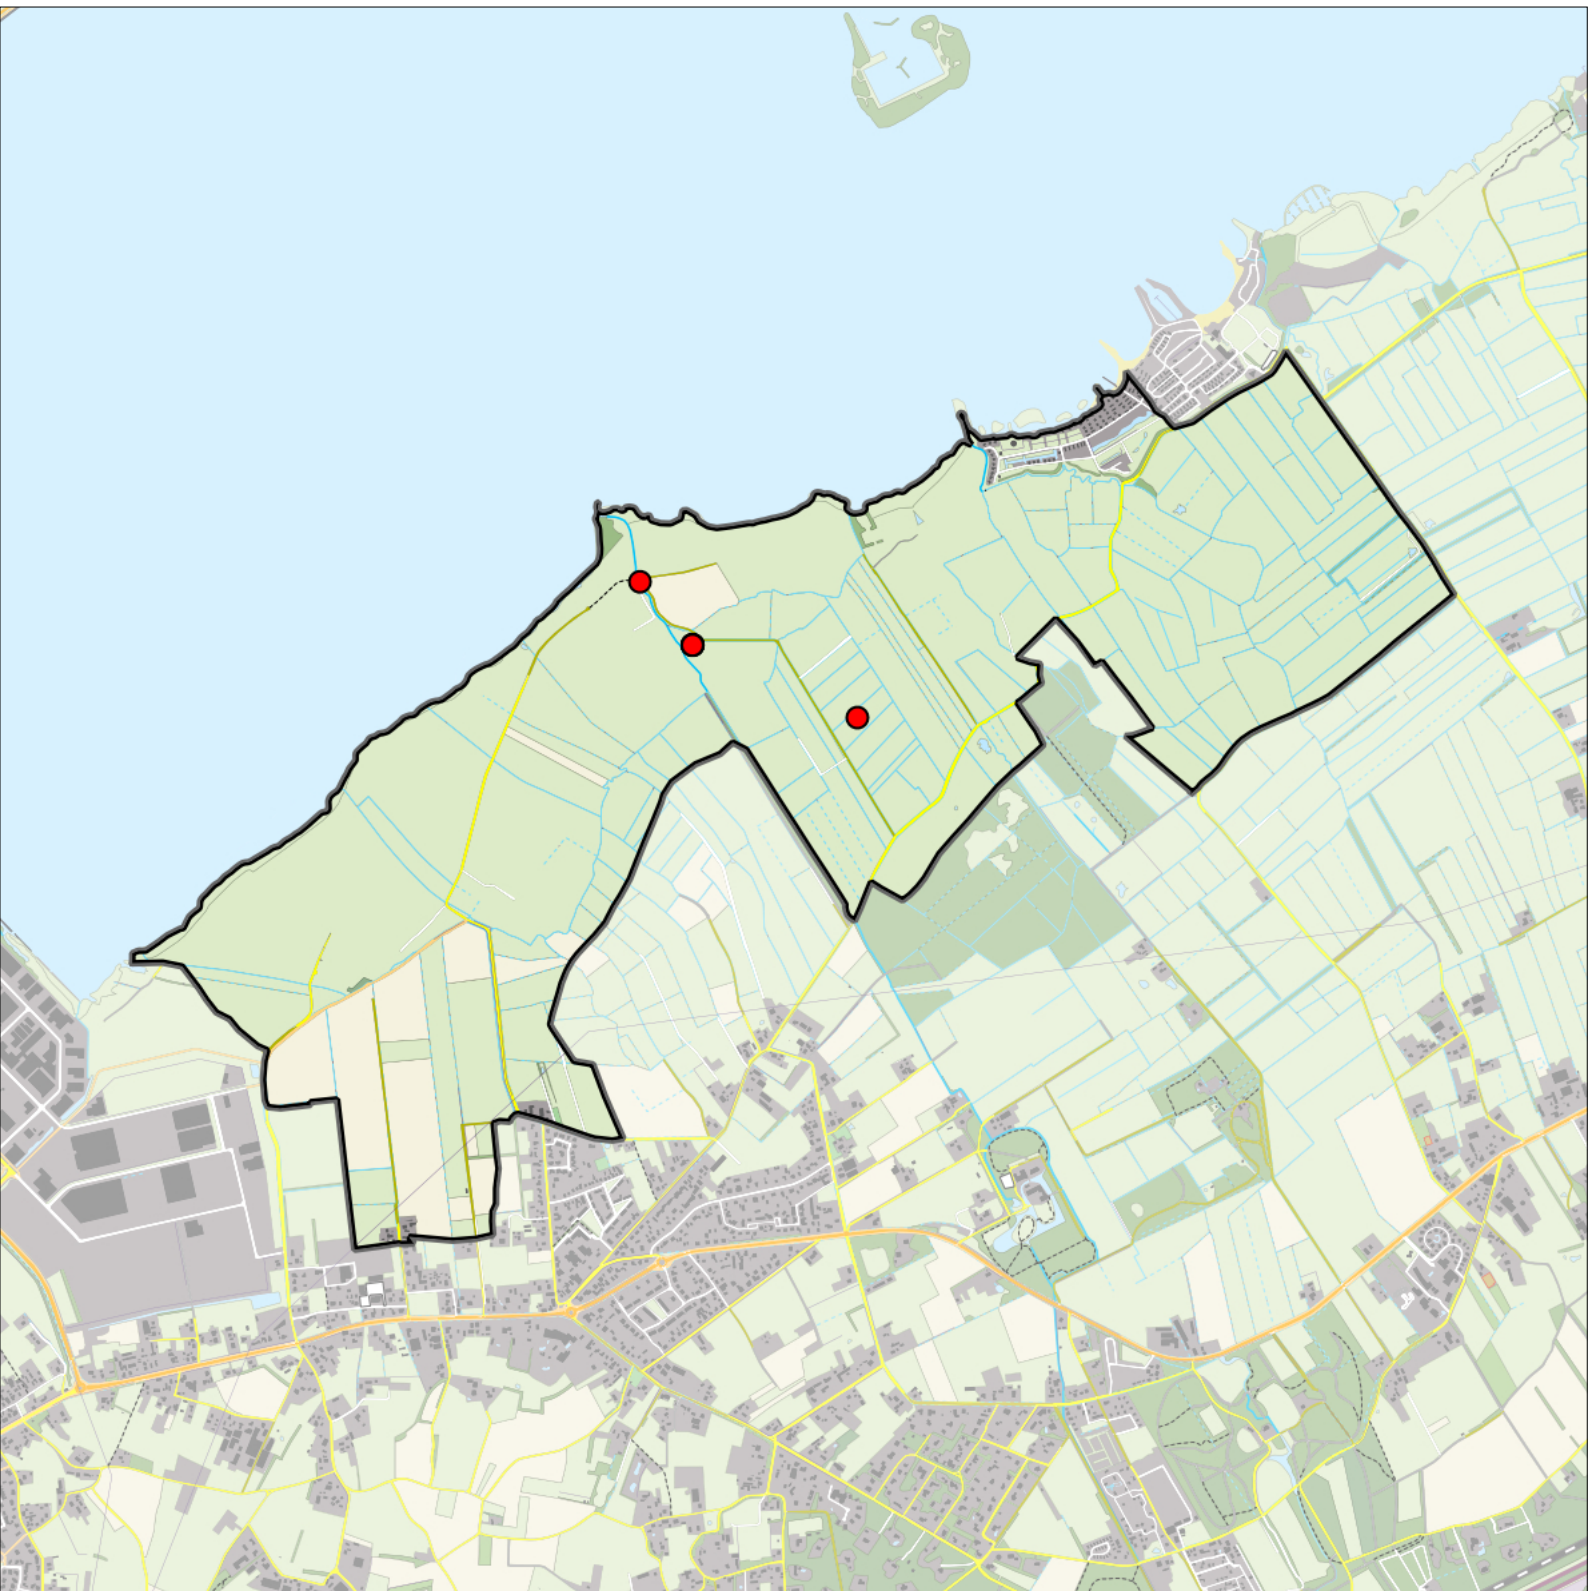

0 0.7 1.4 km

Sovon

Bergeend 2 territoria

Legenda:

-  Telgebied
-  Geldig territorium

Periode:
2024

Telgebied:
966 Veluwemeer kust

geldige waarnemingen				normbezoeken			minimaal binnen		fusie-afstand		
adult	paar	territorial	nest	migrant	1	2	3	seizoen		datumg.	
.	X	X	X					2	1	25-4 t/m 10-7	1500

Blauwborst 13 territoria

Legenda:

-  Telgebied
-  Geldig territorium

Periode:

2024

Telgebied:

966 Veluwemeer kust

geldige waarnemingen				normbezoeken			minimaal binnen		fusie-afstand		
adult	paar	territorial	nest	migrant	1	2	3	seizoen		datumg.	datumgrens
.	.	X	X	JA	1-6	7-10	11+	1	1	25-3 t/m 10-7	200

Sovon

Boerenwaluw 8 territoria

Legenda:

-  Telgebied
-  Geldig territorium

Periode:

2024

Telgebied:

966 Veluwemeer kust