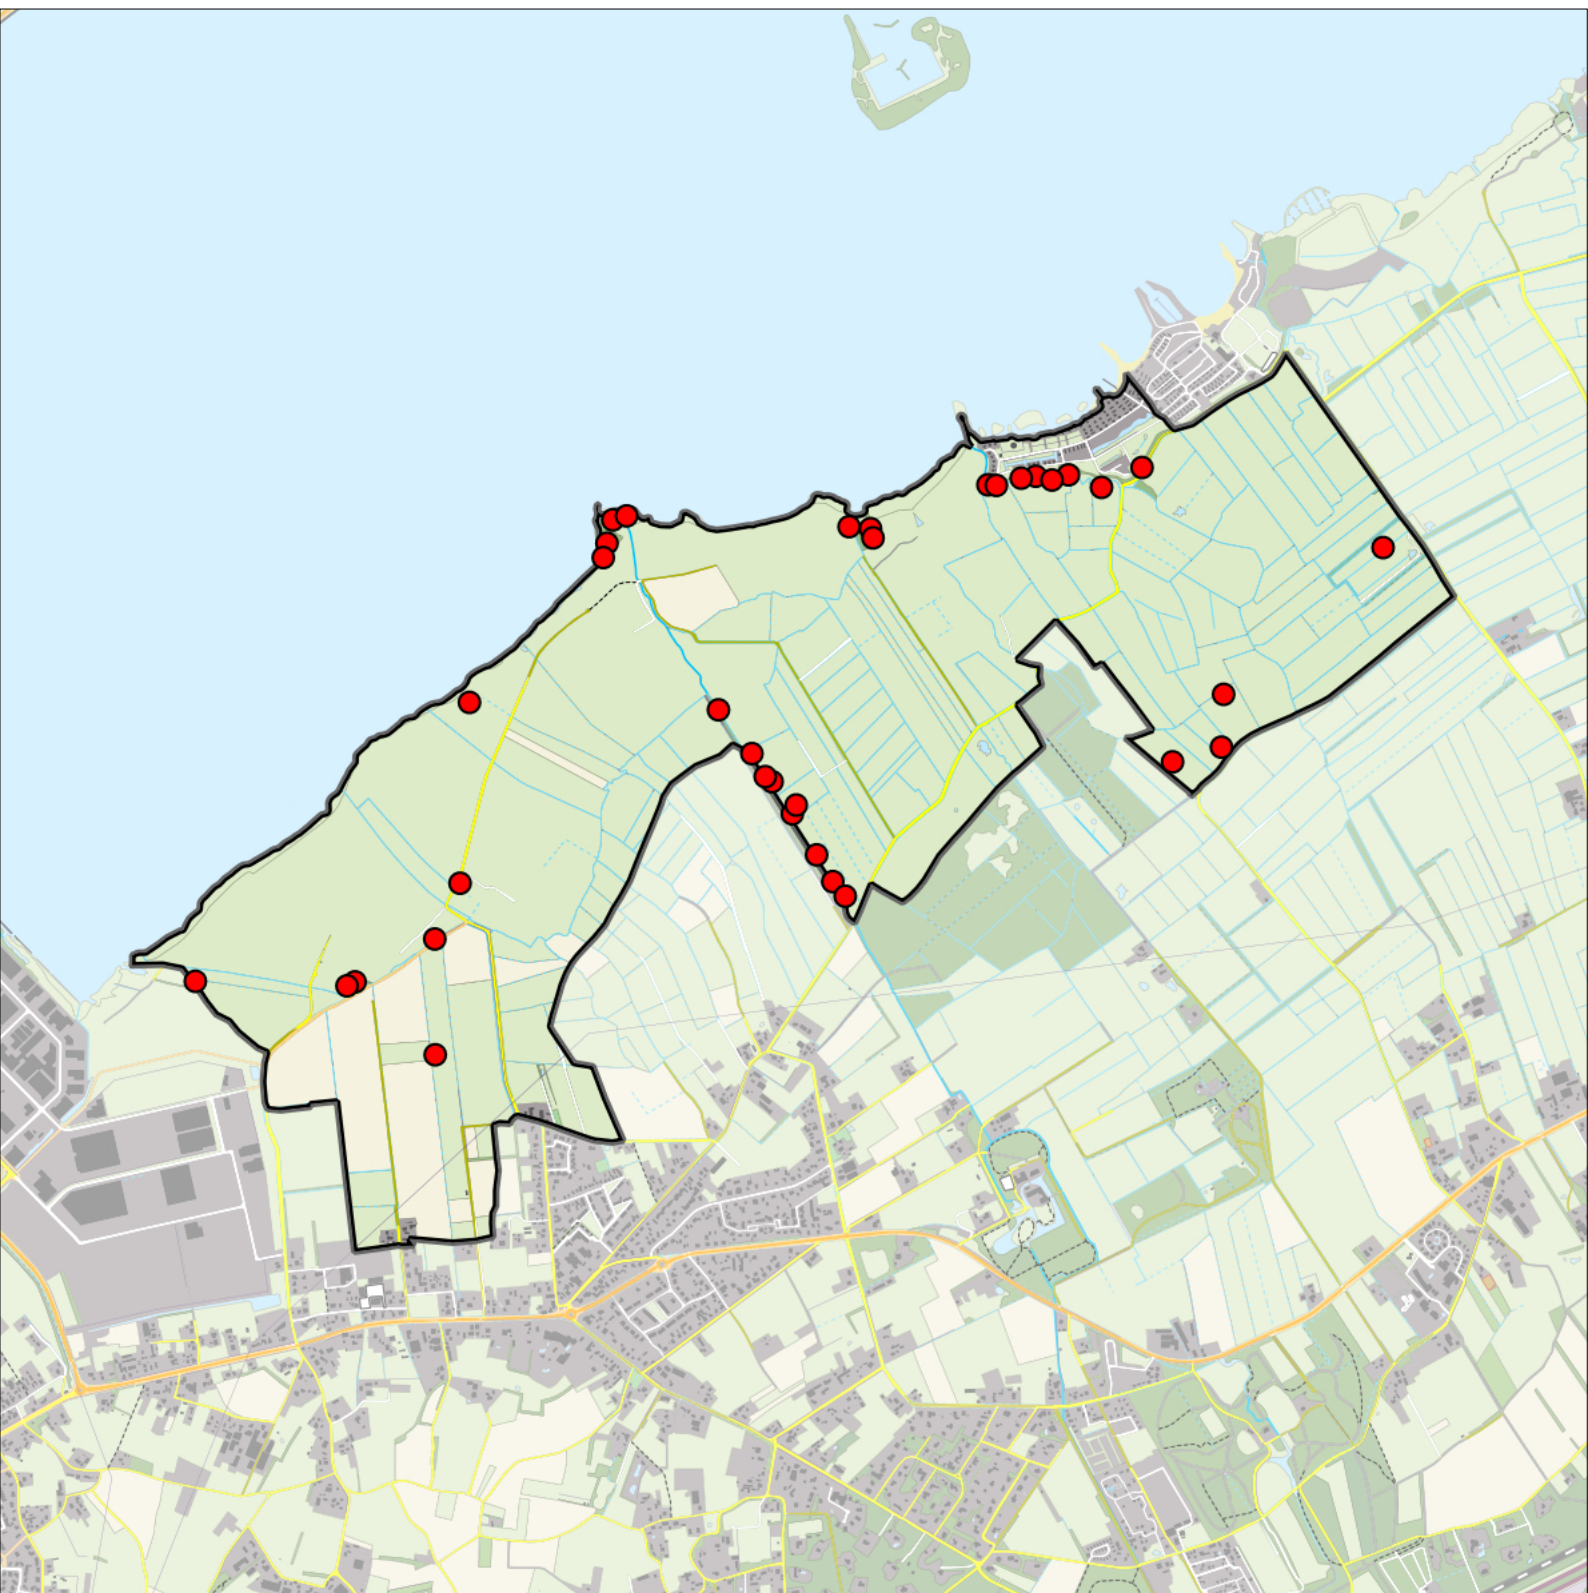

-  Telgebied
-  Geldig territorium

Periode:

2024

Telgebied:

966 Veluwemeer kust

geldige waarnemingen				normbezoeken			minimaal binnen		fusie-		
adult	paar	territorial	nest	migrant	1	2	3	seizoen	datumg.	datumgrens	afstand
.	.	X	X	JA	1-9	10-13	14+		1	20-4 t/m 10-7	200

Sovon

Tjiftjaf 35 territoria

Legenda:

-  Telgebied
-  Geldig territorium

Periode:

2024

Telgebied:

966 Veluwemeer kust