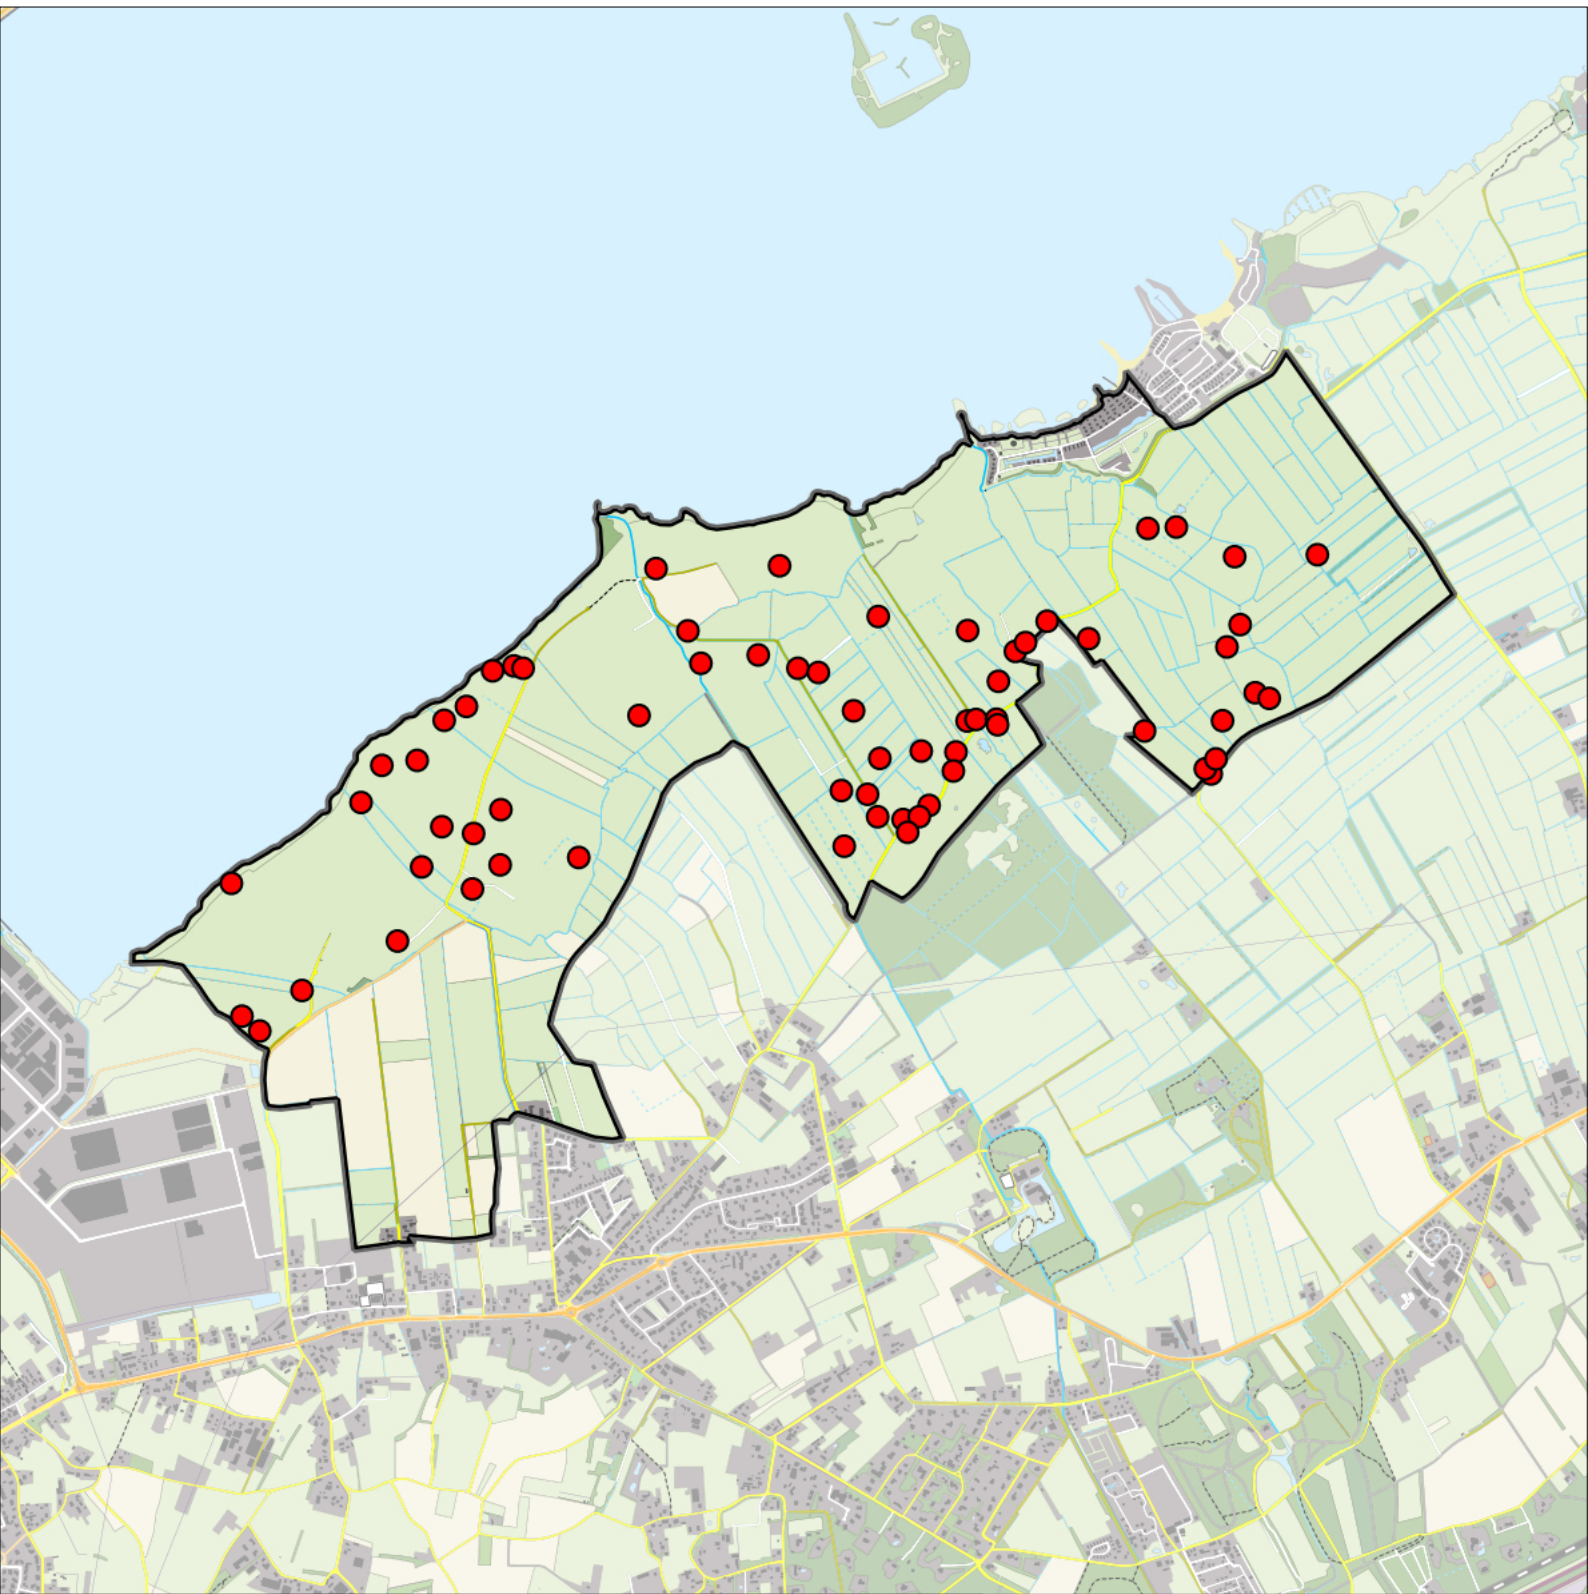

Sovon

Grasmus 15 territoria

Legenda:

-  Telgebied
-  Geldig territorium

Periode:

2024

Telgebied:

966 Veluwemeer kust

geldige waarnemingen				normbezoeken			minimaal binnen		fusie-afstand	
adult	paar	territorial	nest	migrant	1	2	3	seizoen		datumg.
.	.	X	X	JA	1-6	7-10	11+	1	20-4 t/m 5-7	200

Graspieper 65 territoria

Legenda:

-  Telgebied
-  Geldig territorium

Periode:

2024

Telgebied:

966 Veluwemeer kust

geldige waarnemingen				normbezoeken			minimaal binnen		fusie-afstand		
adult	paar	territorial	nest	migrant	1	2	3	seizoen		datumg.	datumgrens
.	.	X	X	JA	1-9	10-13	14+		1	25-3 t/m 25-6	300
X	X	.	.	JA	1-9	10-13	14+		1	10-5 t/m 25-6	300

0 0.7 1.4 km

Grauwe Gans 19 territoria

Legenda:

-  Telgebied
-  Geldig territorium

Periode:

2024

Telgebied:

966 Veluwemeer kust