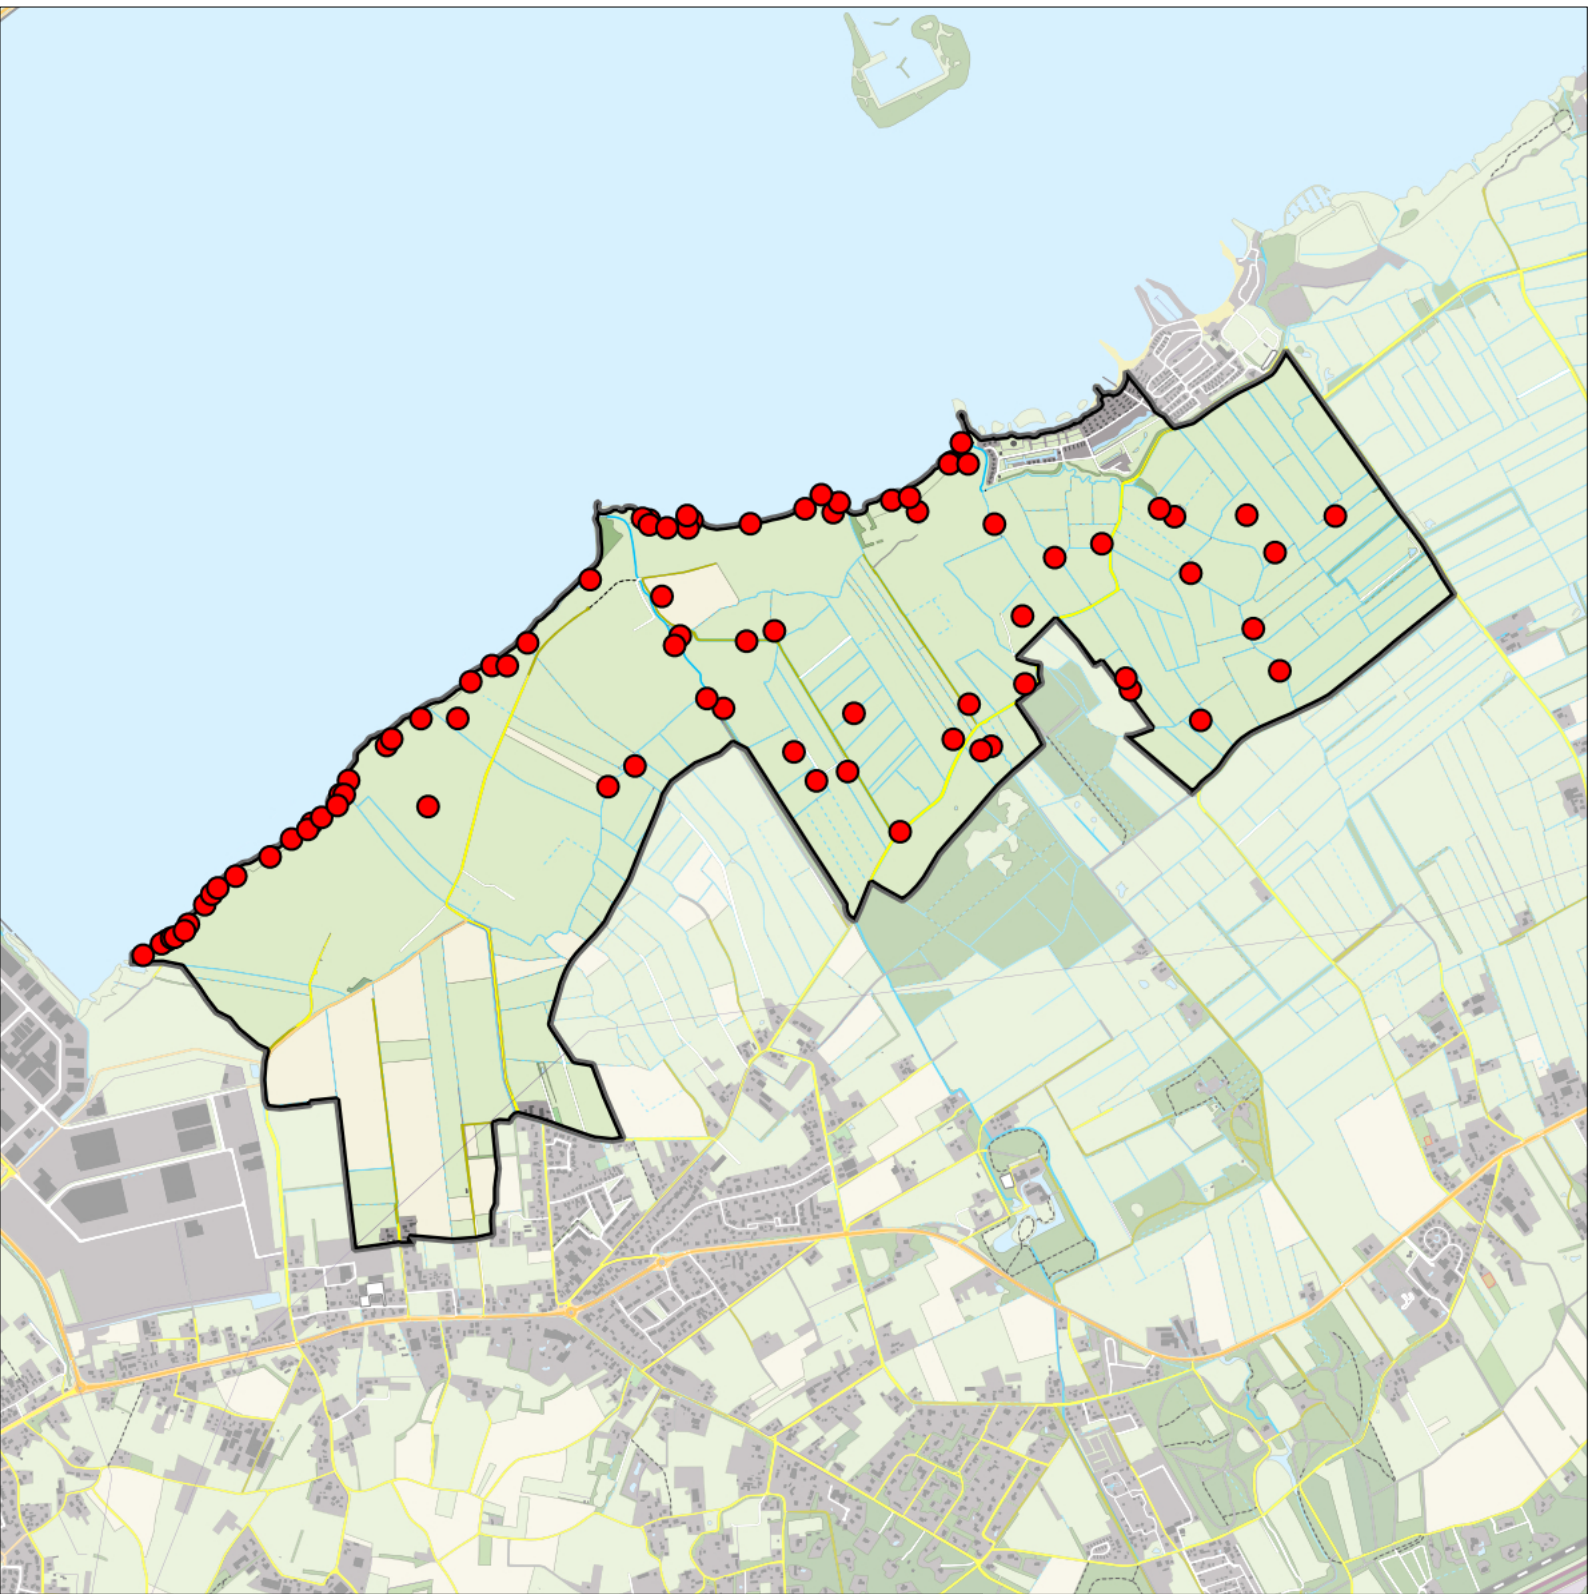

Rietzanger 83 territoria

Legenda:

- Telgebied
- Geldig territorium

Periode:

2024

Telgebied:

966 Veluwemeer kust

geldige waarnemingen				normbezoeken			minimaal binnen		fusie-		
adult	paar	territorial	nest	migrant	1	2	3	seizoen	datumg.	datumgrens	afstand
.	.	X	X	JA	1-6	7-10	11+		1	15-4 t/m 5-7	200

Sovon