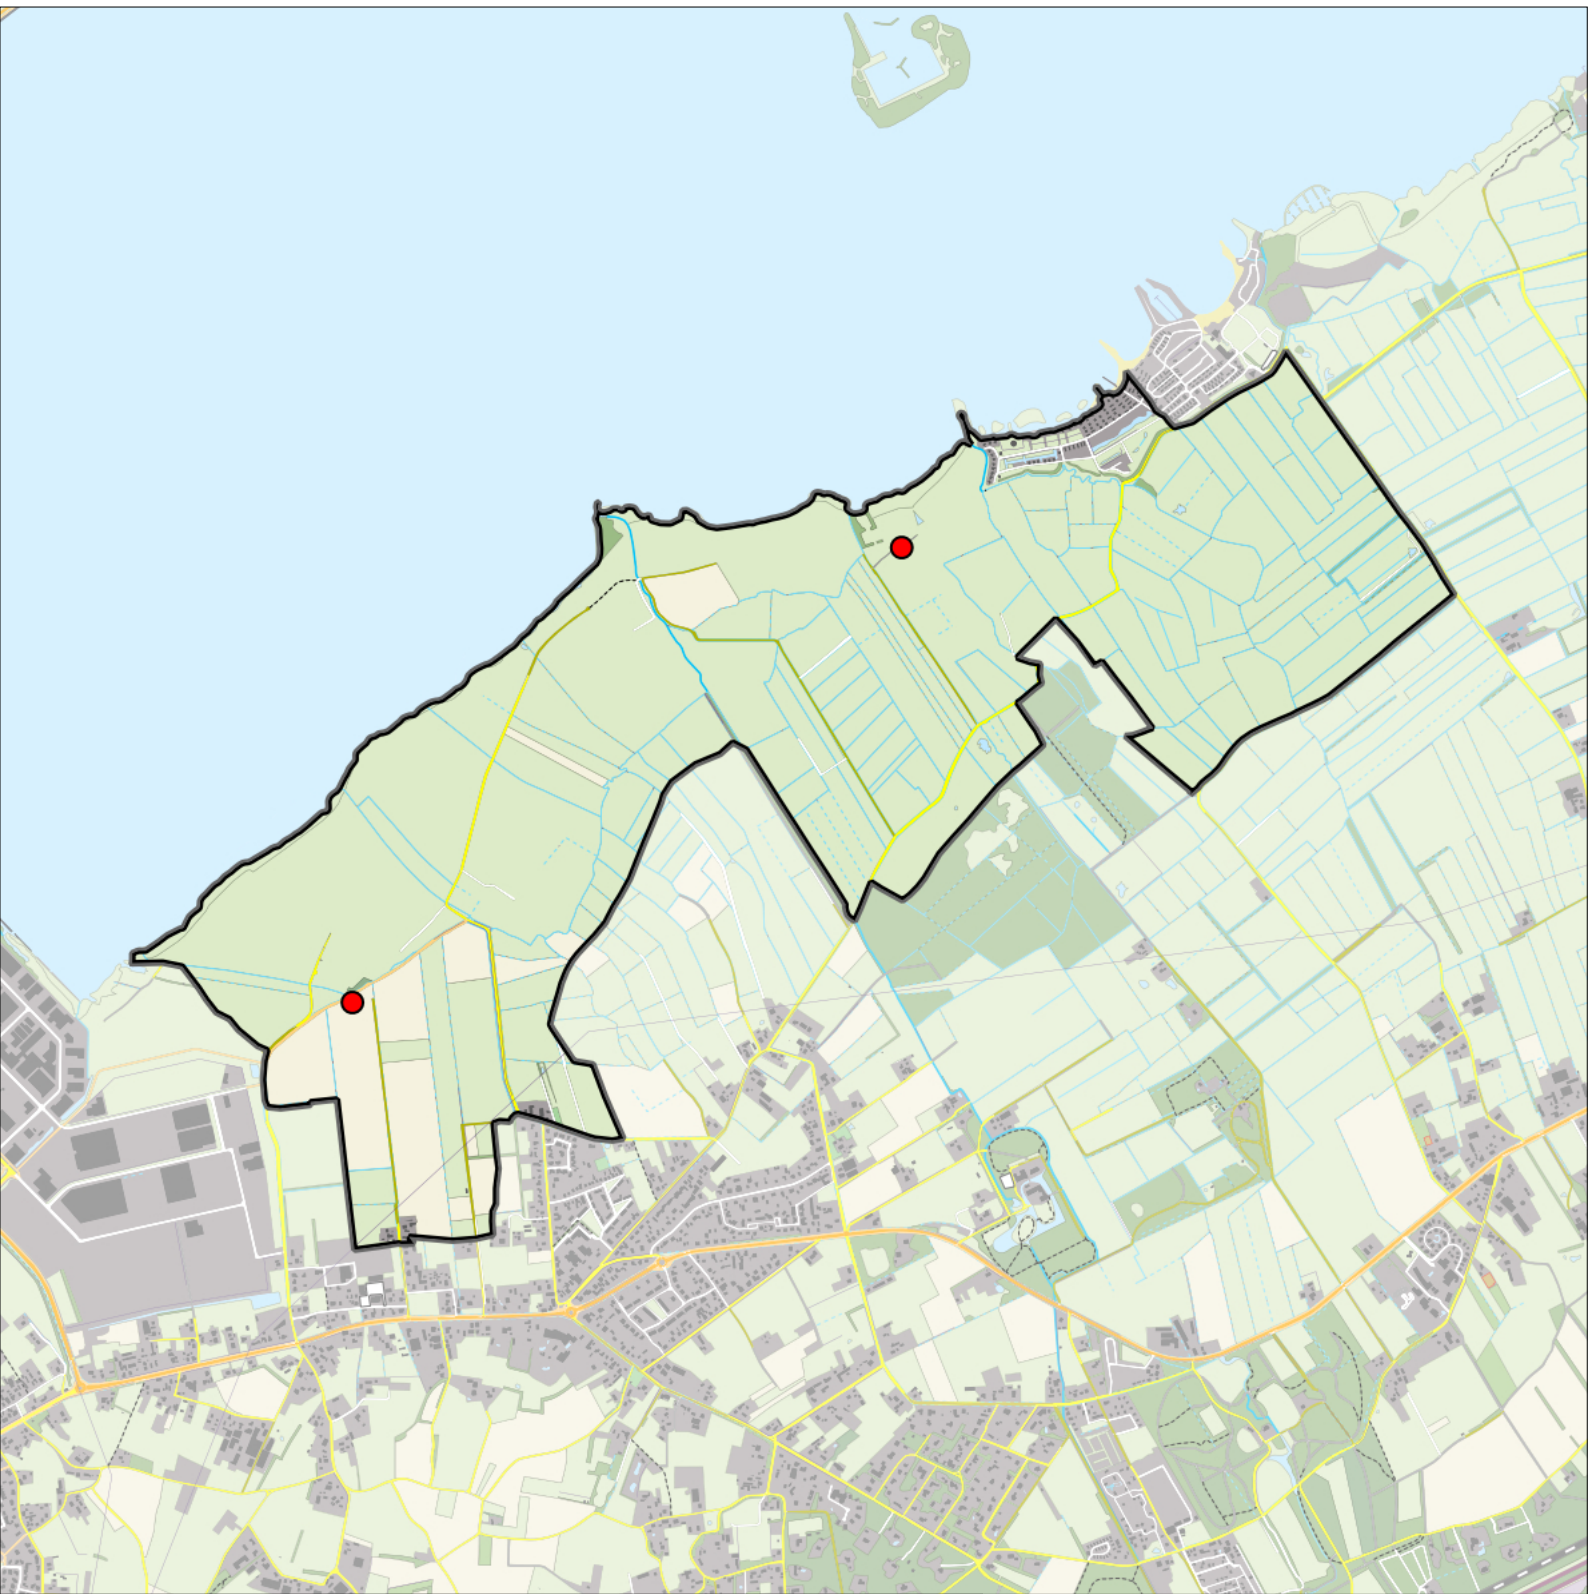

0 0.7 1.4 km

Sovon

Grote Canadese Gans 2 territoria

Legenda:

-  Telgebied
-  Geldig territorium

Periode:

2024

Telgebied:

966 Veluwemeer kust

geldige waarnemingen				normbezoeken			minimaal binnen		fusie-afstand	
adult	paar	territorial	nest	migrant	1	2	3	seizoen		datumg.
.	X	X	X					2	1	
									datumgrens	25-3 t/m 25-6
										1000

0 0.7 1.4 km

Sovon

Heggenmus 2 territoria

Legenda:

-  Telgebied
-  Geldig territorium

Periode:

2024

Telgebied: