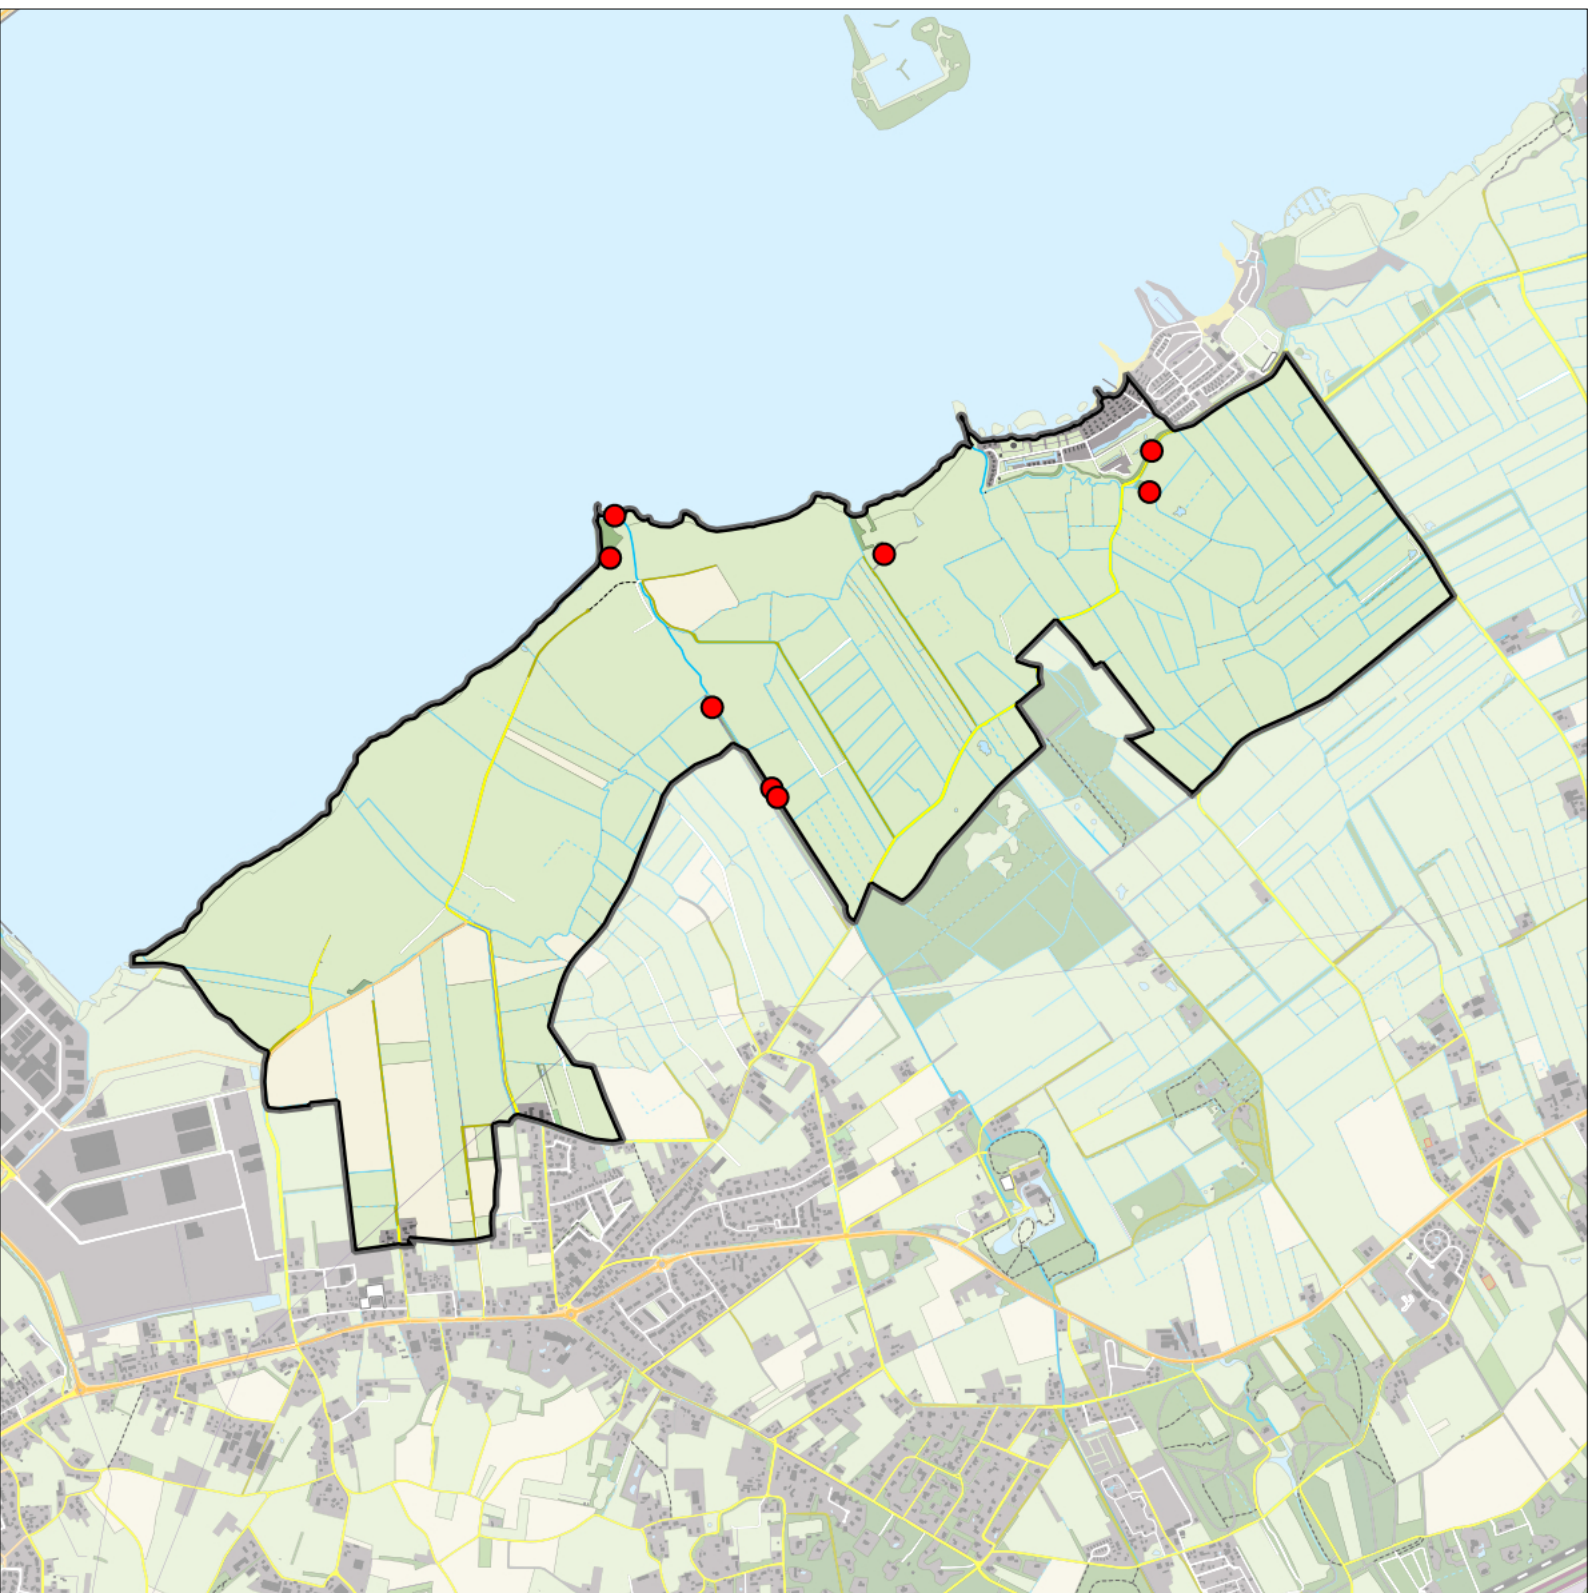

Tuinfluiter 8 territoria

Legenda:

- Telgebied
- Geldig territorium

Periode:

2024

Telgebied:

966 Veluwemeer kust

geldige waarnemingen				normbezoeken			minimaal binnen		fusie-		
adult	paar	territorial	nest	migrant	1	2	3	seizoen	datumg.	datumgrens	afstand
.	.	X	X	JA	1-6	7-10	11+		1	25-4 t/m 15-7	200

Sovon