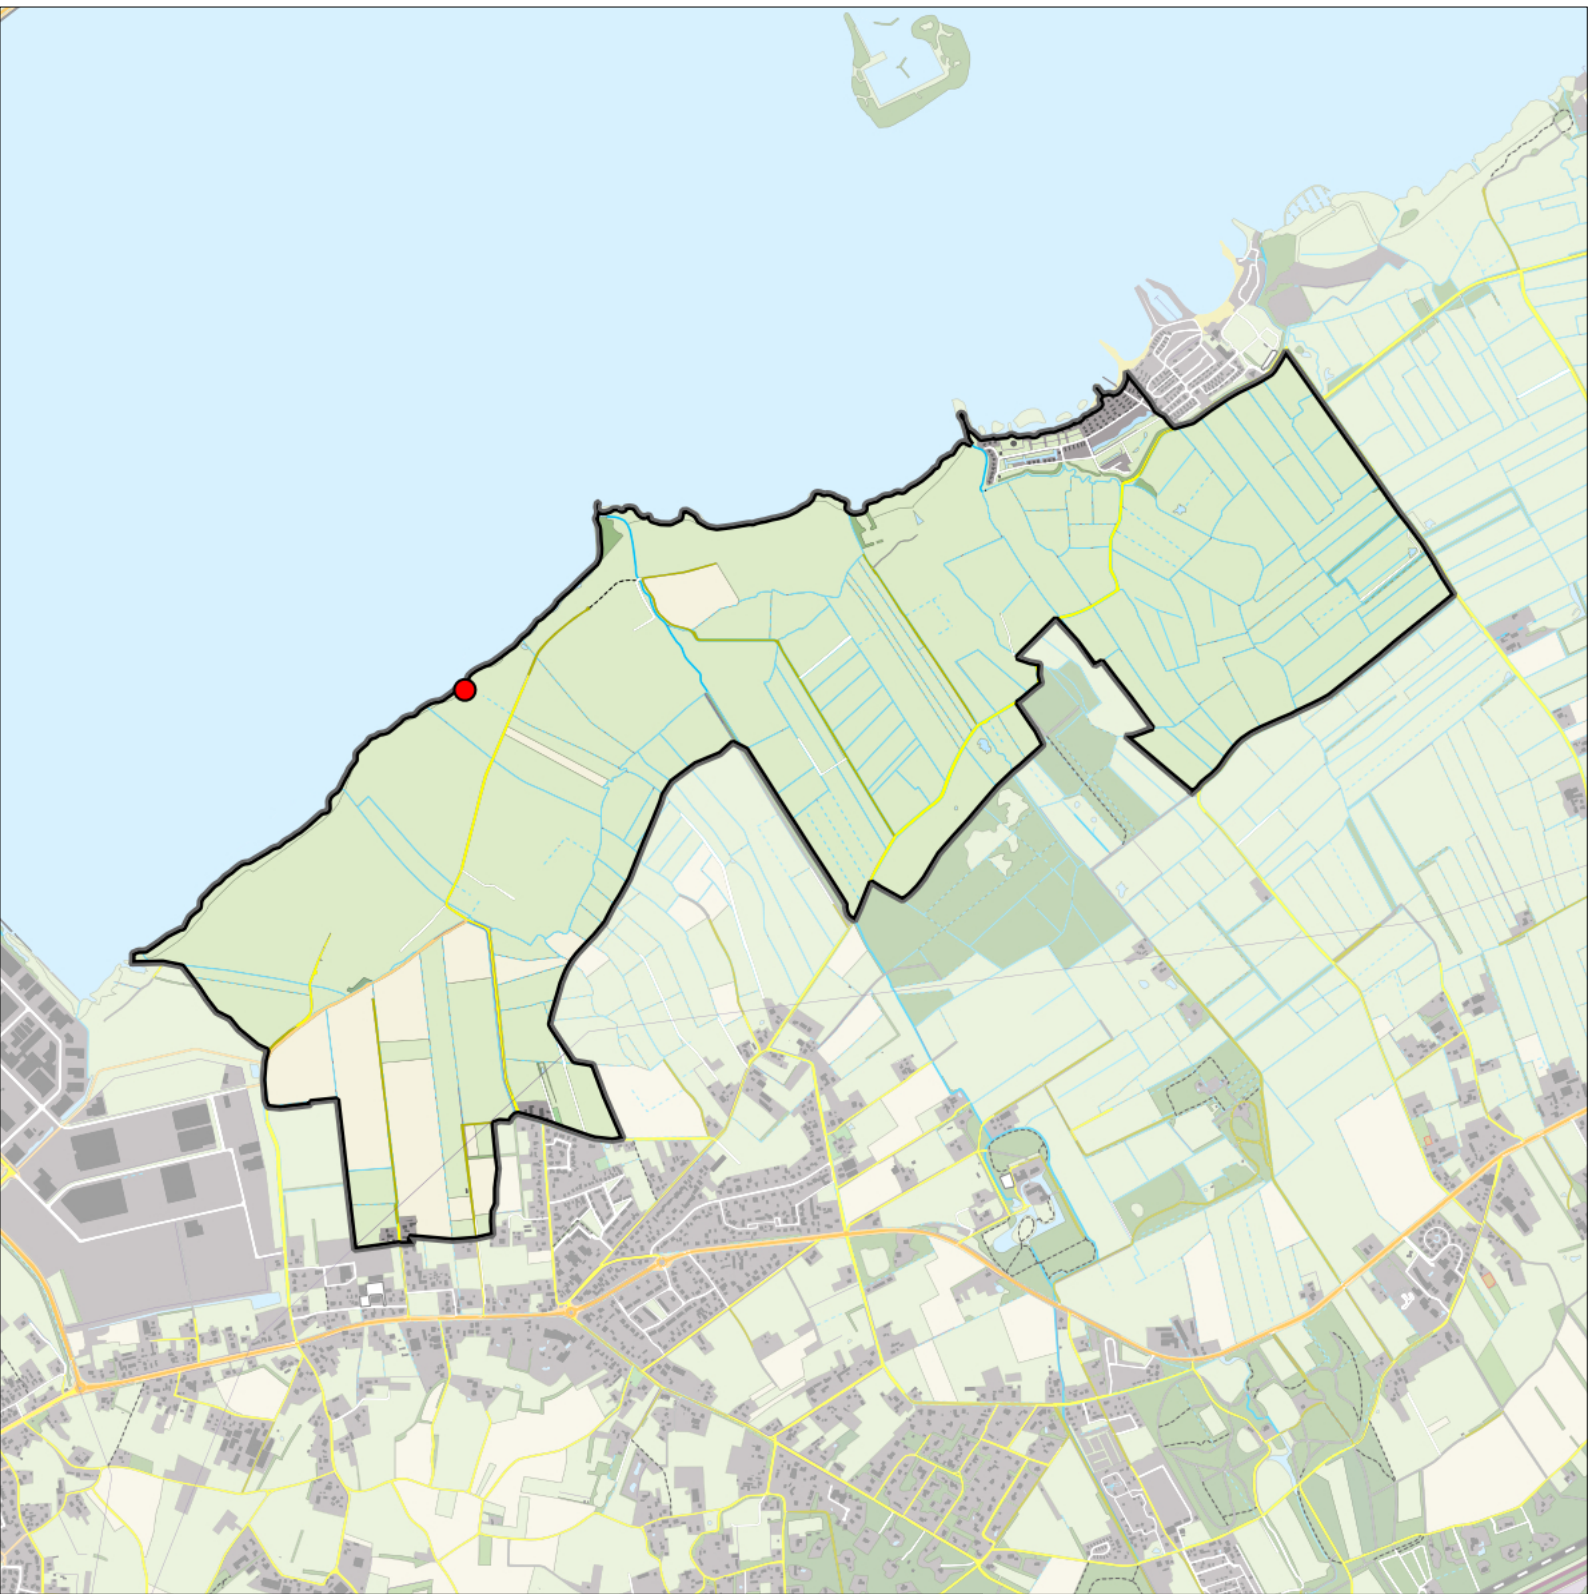

Legenda:

-  Telgebied
-  Geldig territorium

Periode:

2024

Telgebied:

966 Veluwemeer kust

geldige waarnemingen				normbezoeken			minimaal binnen		fusie-afstand		
adult	paar	territorial	nest	migrant	1	2	3	seizoen		datumg.	
.	X	X	X					2	1	10-4 t/m 25-6	1000

0 0.7 1.4 km

Sovon

Bruine Kiekendief 1 territorium

Legenda:

-  Telgebied
-  Geldig territorium

Periode:

2024

Telgebied: