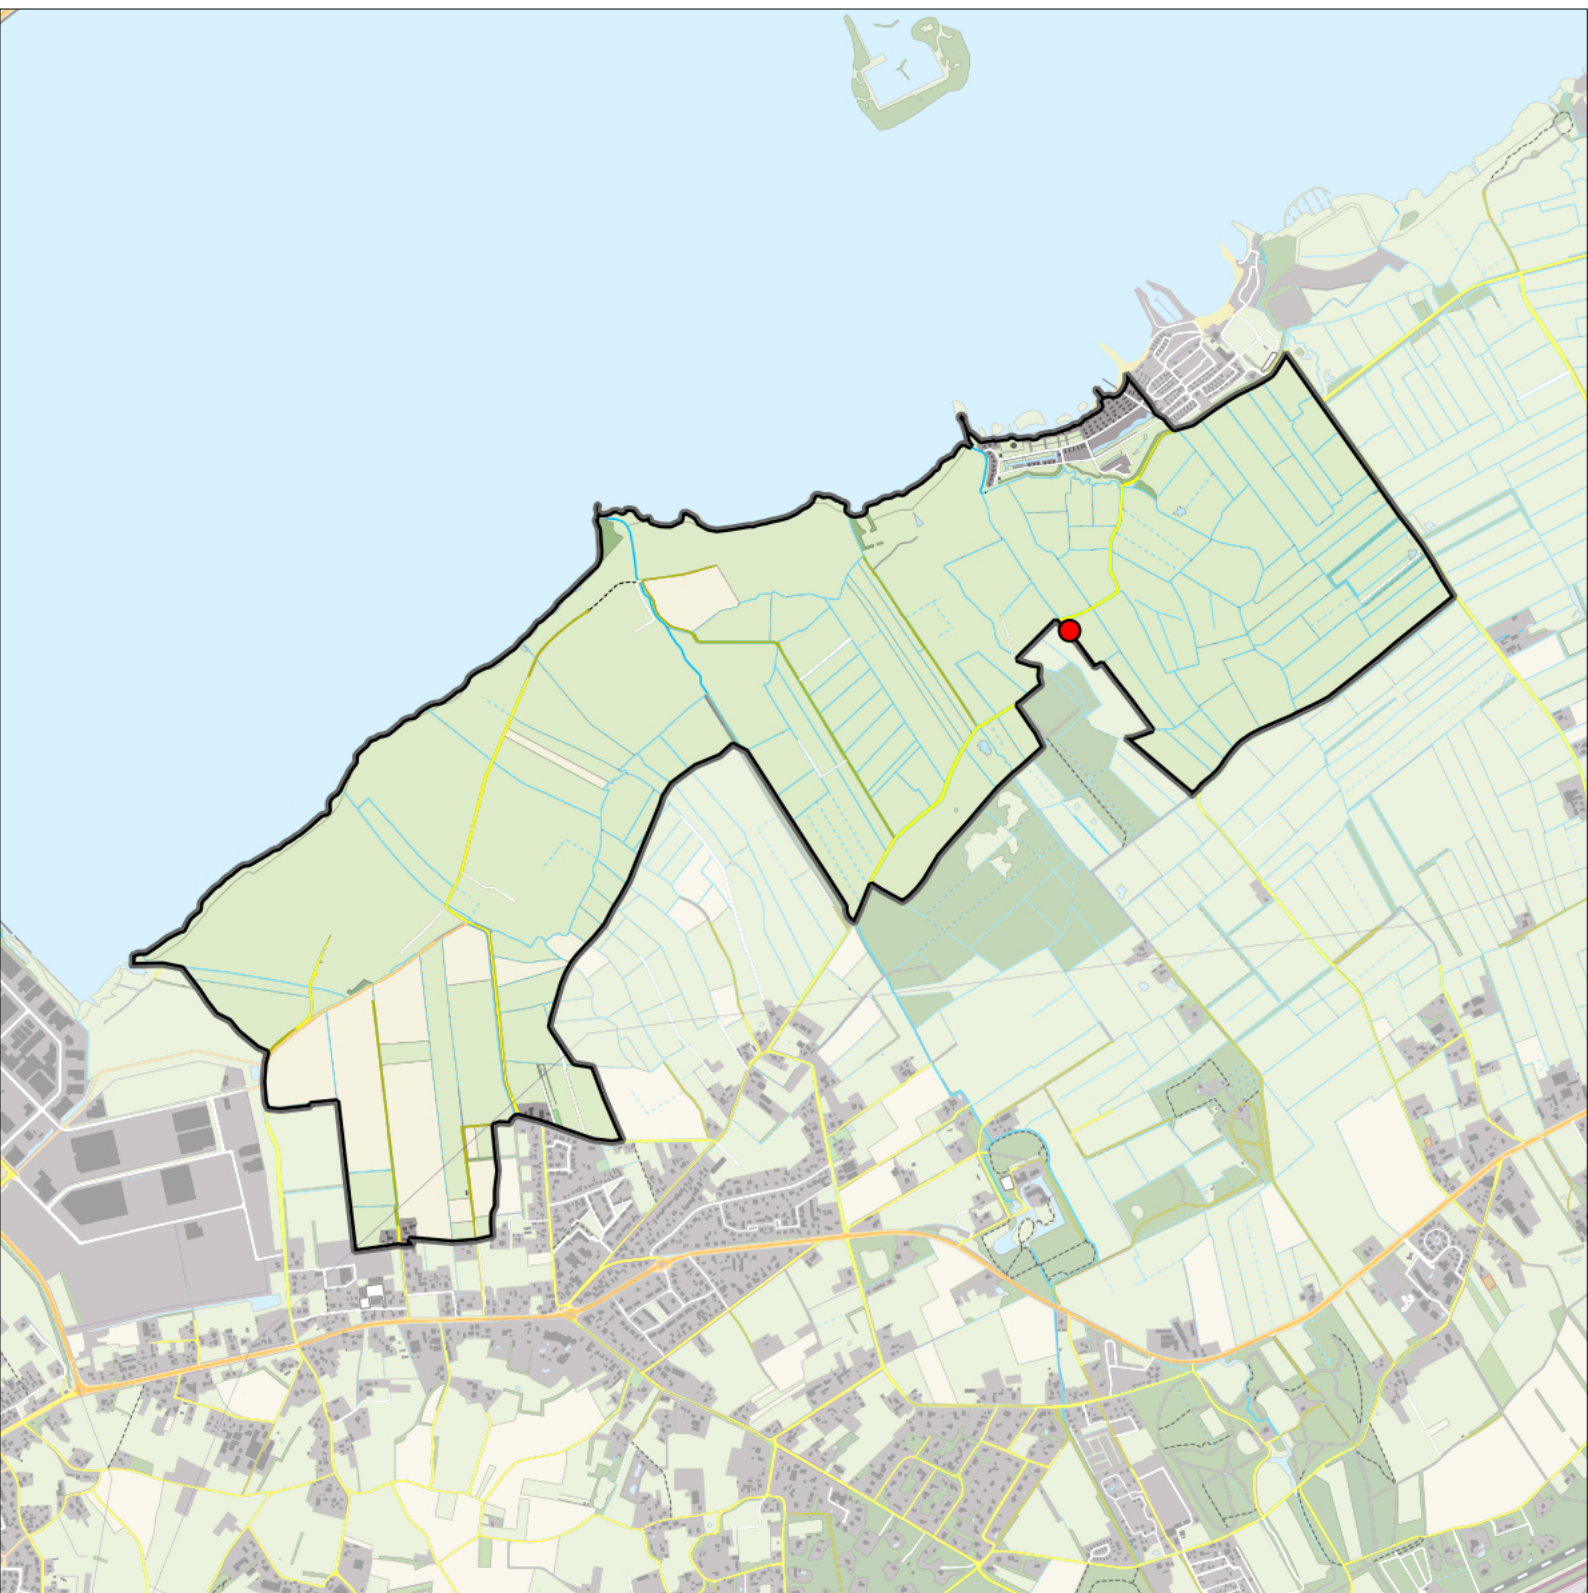

Sovon

Pimpelmees 7 territoria

Legenda:

-  Telgebied
-  Geldig territorium

Periode:

2024

Telgebied:

966 Veluwemeer kust

geldige waarnemingen				normbezoeken			minimaal binnen		fusie-afstand		
adult	paar	territorial	nest	migrant	1	2	3	seizoen		datumg.	datumgrens
.	X	X	X		1-12	13+			1	10-3 t/m 30-6	300

0 0.7 1.4 km

Sovon

Porseleinhoen1 territorium