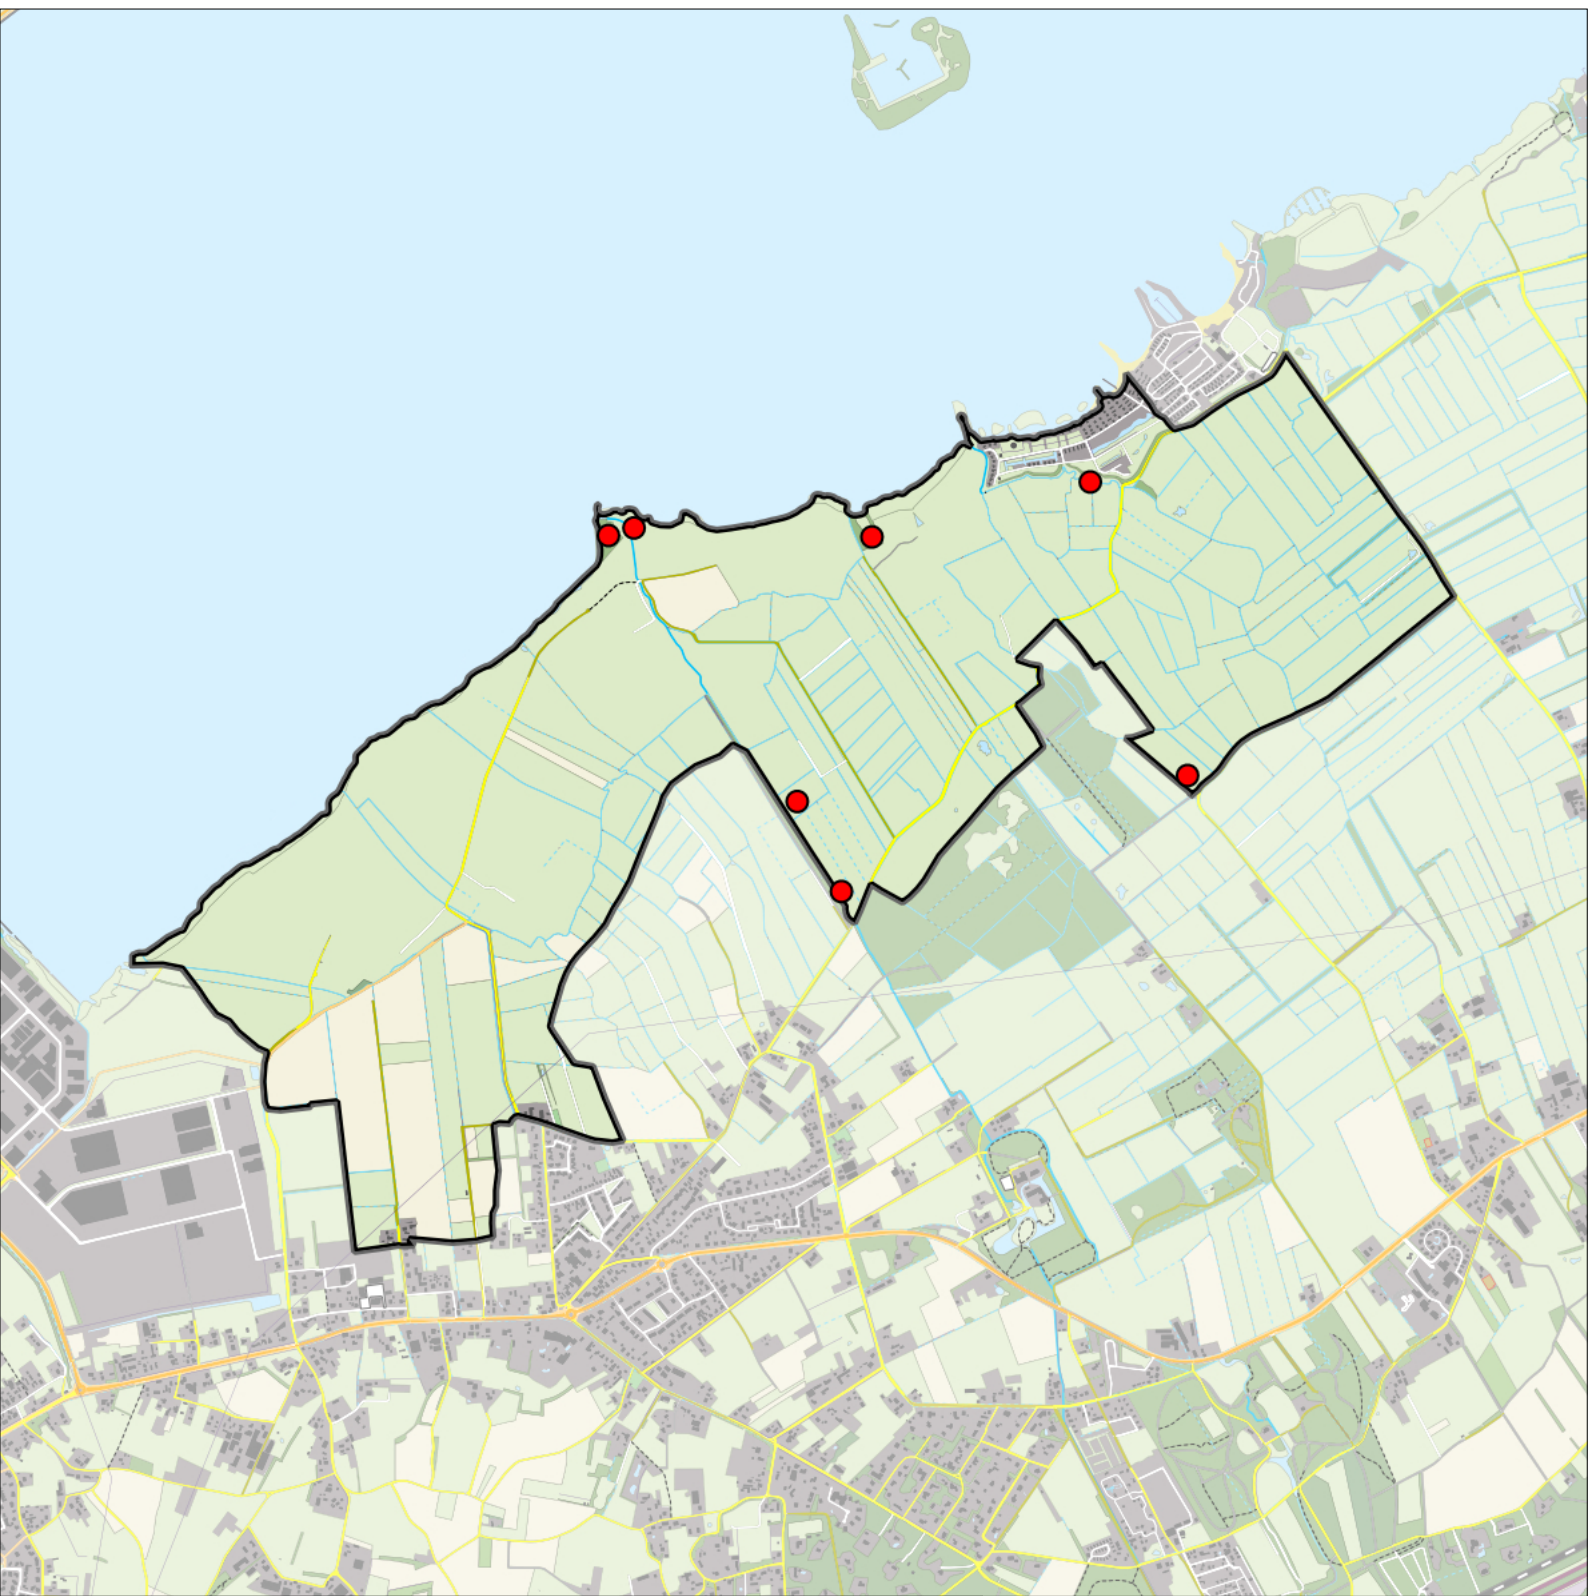

Zanglijster 7 territoria

Legenda:

-  Telgebied
-  Geldig territorium

Periode:

2024

Telgebied:

966 Veluwemeer kust

geldige waarnemingen				normbezoeken			minimaal binnen		fusie-afstand		
adult	paar	territorial	nest	migrant	1	2	3	seizoen		datumg.	datumgrens
.	.	X	X		1-12	13+			1	15-4 t/m 25-6	300