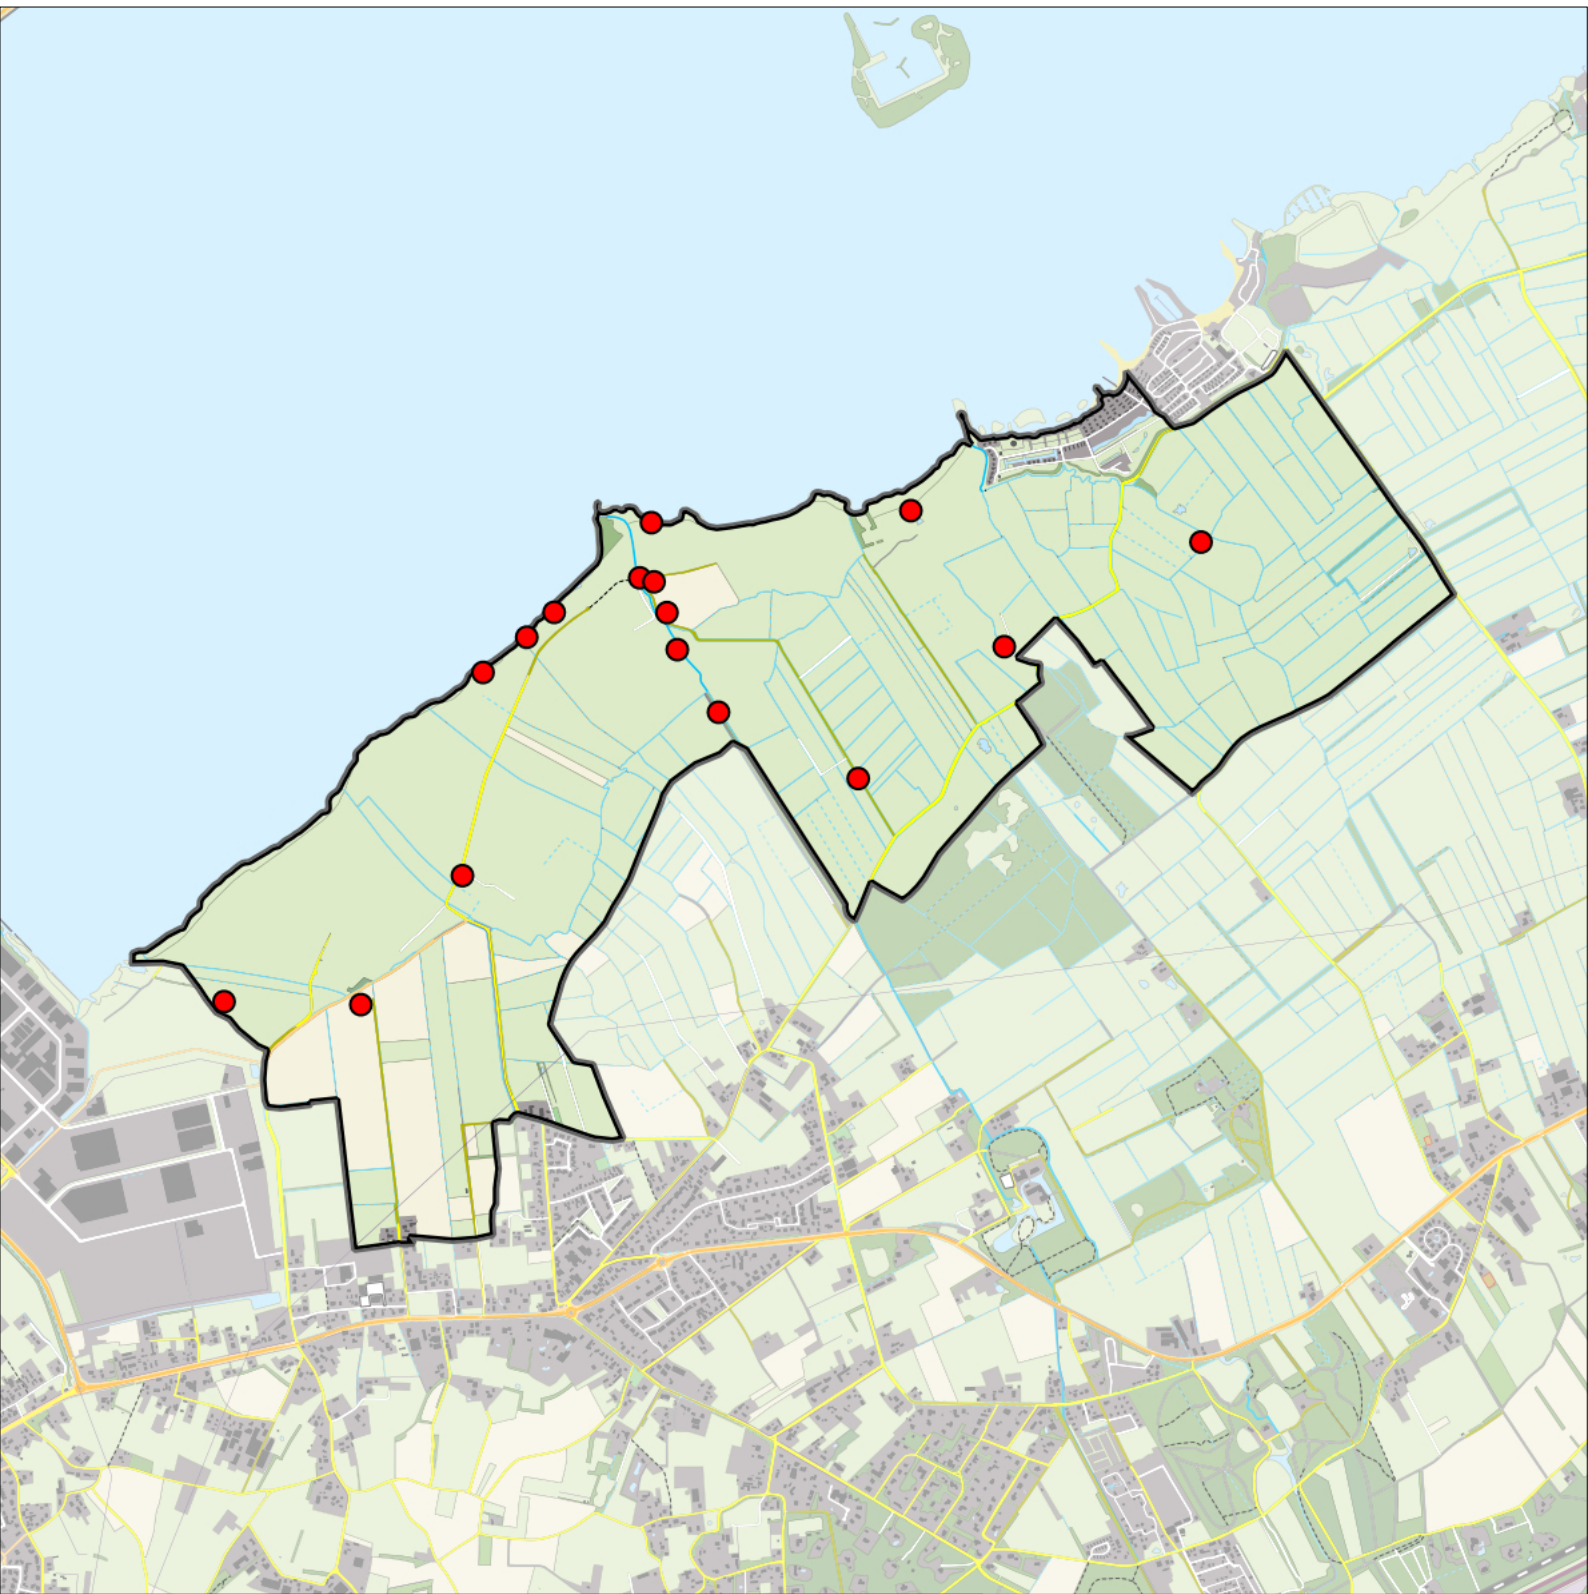

Kneu 16 territoria

Legenda:

- Telgebied
- Geldig territorium

Periode:

2024

Telgebied:

966 Veluwemeer kust

geldige waarnemingen				normbezoeken			minimaal binnen		fusie-afstand		
adult	paar	territorial	nest	migrant	1	2	3	seizoen		datumg.	
.	X	X	X	JA	1-12	13+			1	20-4 t/m 15-7	500

Sovon