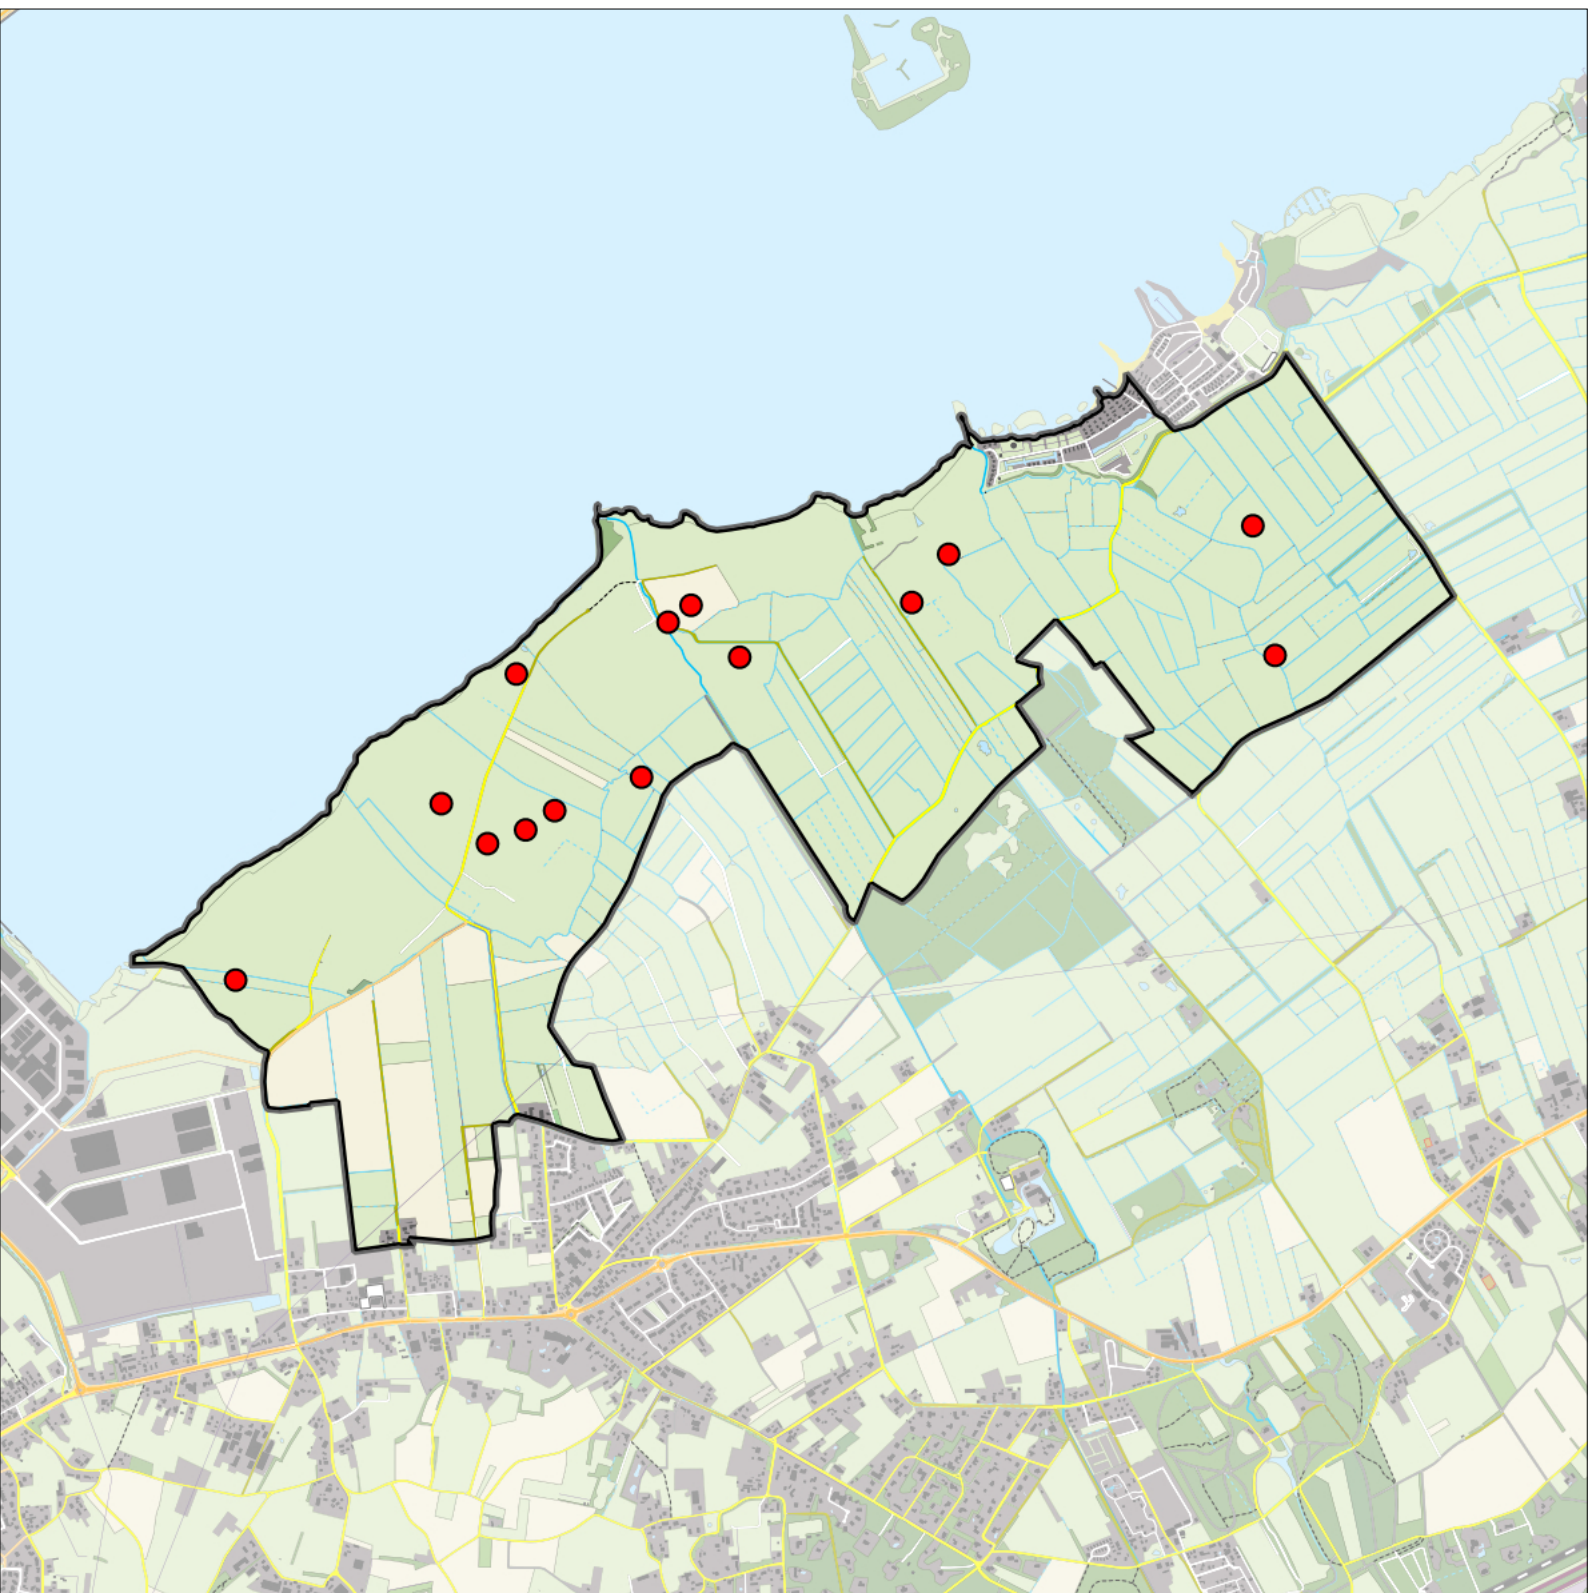

Houtduif 9 territoria

Legenda:

-  Telgebied
-  Geldig territorium

Periode:

2024

Telgebied:

966 Veluwemeer kust

geldige waarnemingen				normbezoeken			minimaal binnen		fusie-		
adult	paar	territorial	nest	migrant	1	2	3	seizoen	datumg.	datumgrens	afstand
.	X	X	X		1-12	13+			1	15-4 t/m 25-7	300

0 0.7 1.4 km

Sovon

Huismus 1 territorium

Legenda:

-  Telgebied
-  Geldig territorium

Periode:

2024

Telgebied:

966 Veluwemeer kust

geldige waarnemingen				normbezoeken			minimaal binnen		fusie-afstand		
adult	paar	territorial	nest	migrant	1	2	3	seizoen		datumg.	datumgrens
man	X	X	X						1	5-3 t/m 15-6	100

Sovon

Kievit 14 territoria