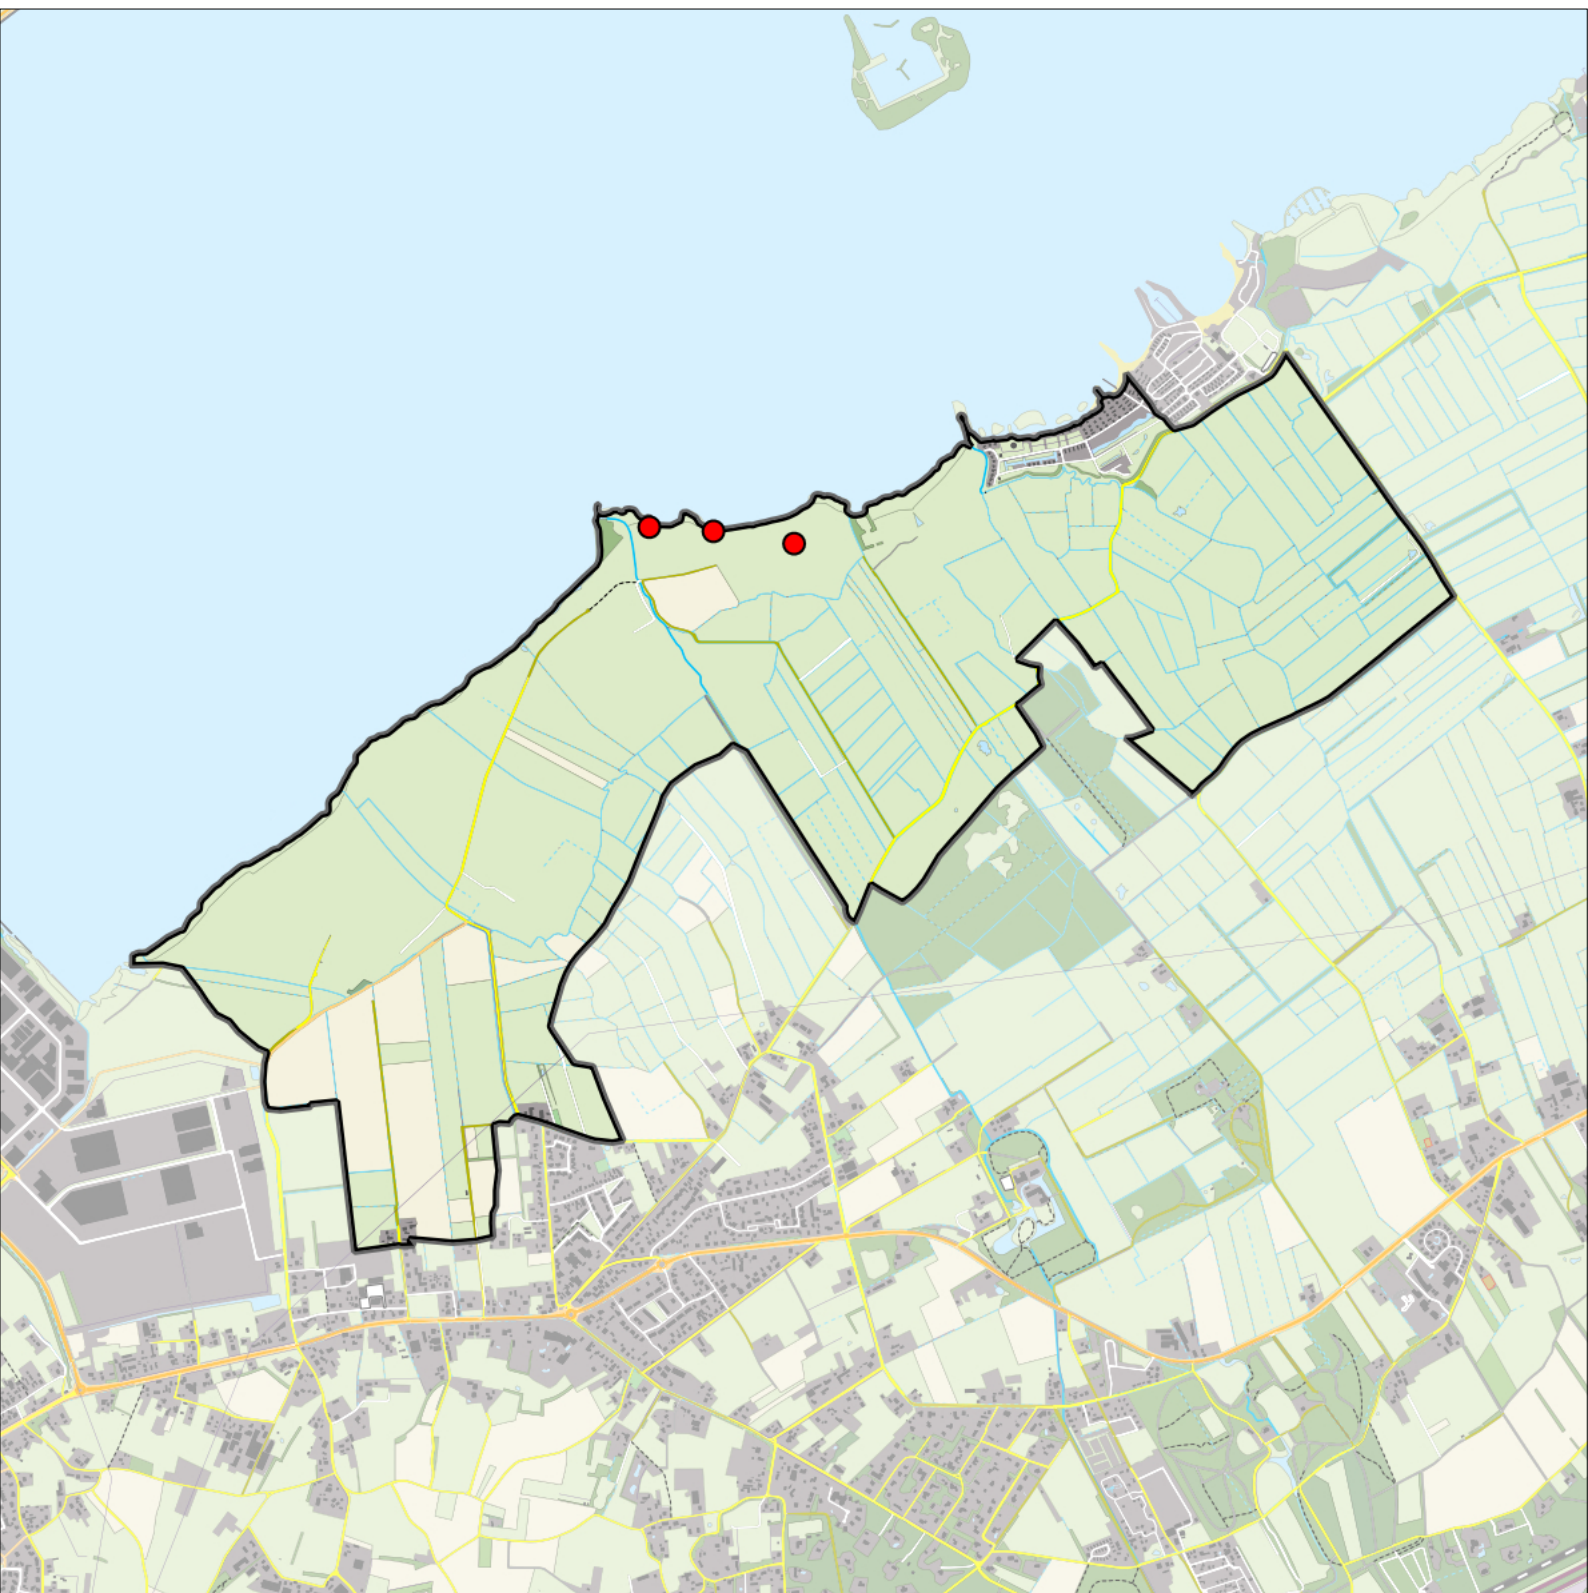

Kneu 16 territoria

Legenda:

-  Telgebied
-  Geldig territorium

Periode:

2024

Telgebied:

966 Veluwemeer kust

geldige waarnemingen				normbezoeken			minimaal binnen		fusie-afstand		
adult	paar	territorial	nest	migrant	1	2	3	seizoen		datumg.	
.	X	X	X	JA	1-12	13+			1	20-4 t/m 15-7	500

Sovon

Knobbelzwaan 3 territoria

Legenda:

-  Telgebied
-  Geldig territorium

Periode:

2024

Telgebied:

966 Veluwemeer kust