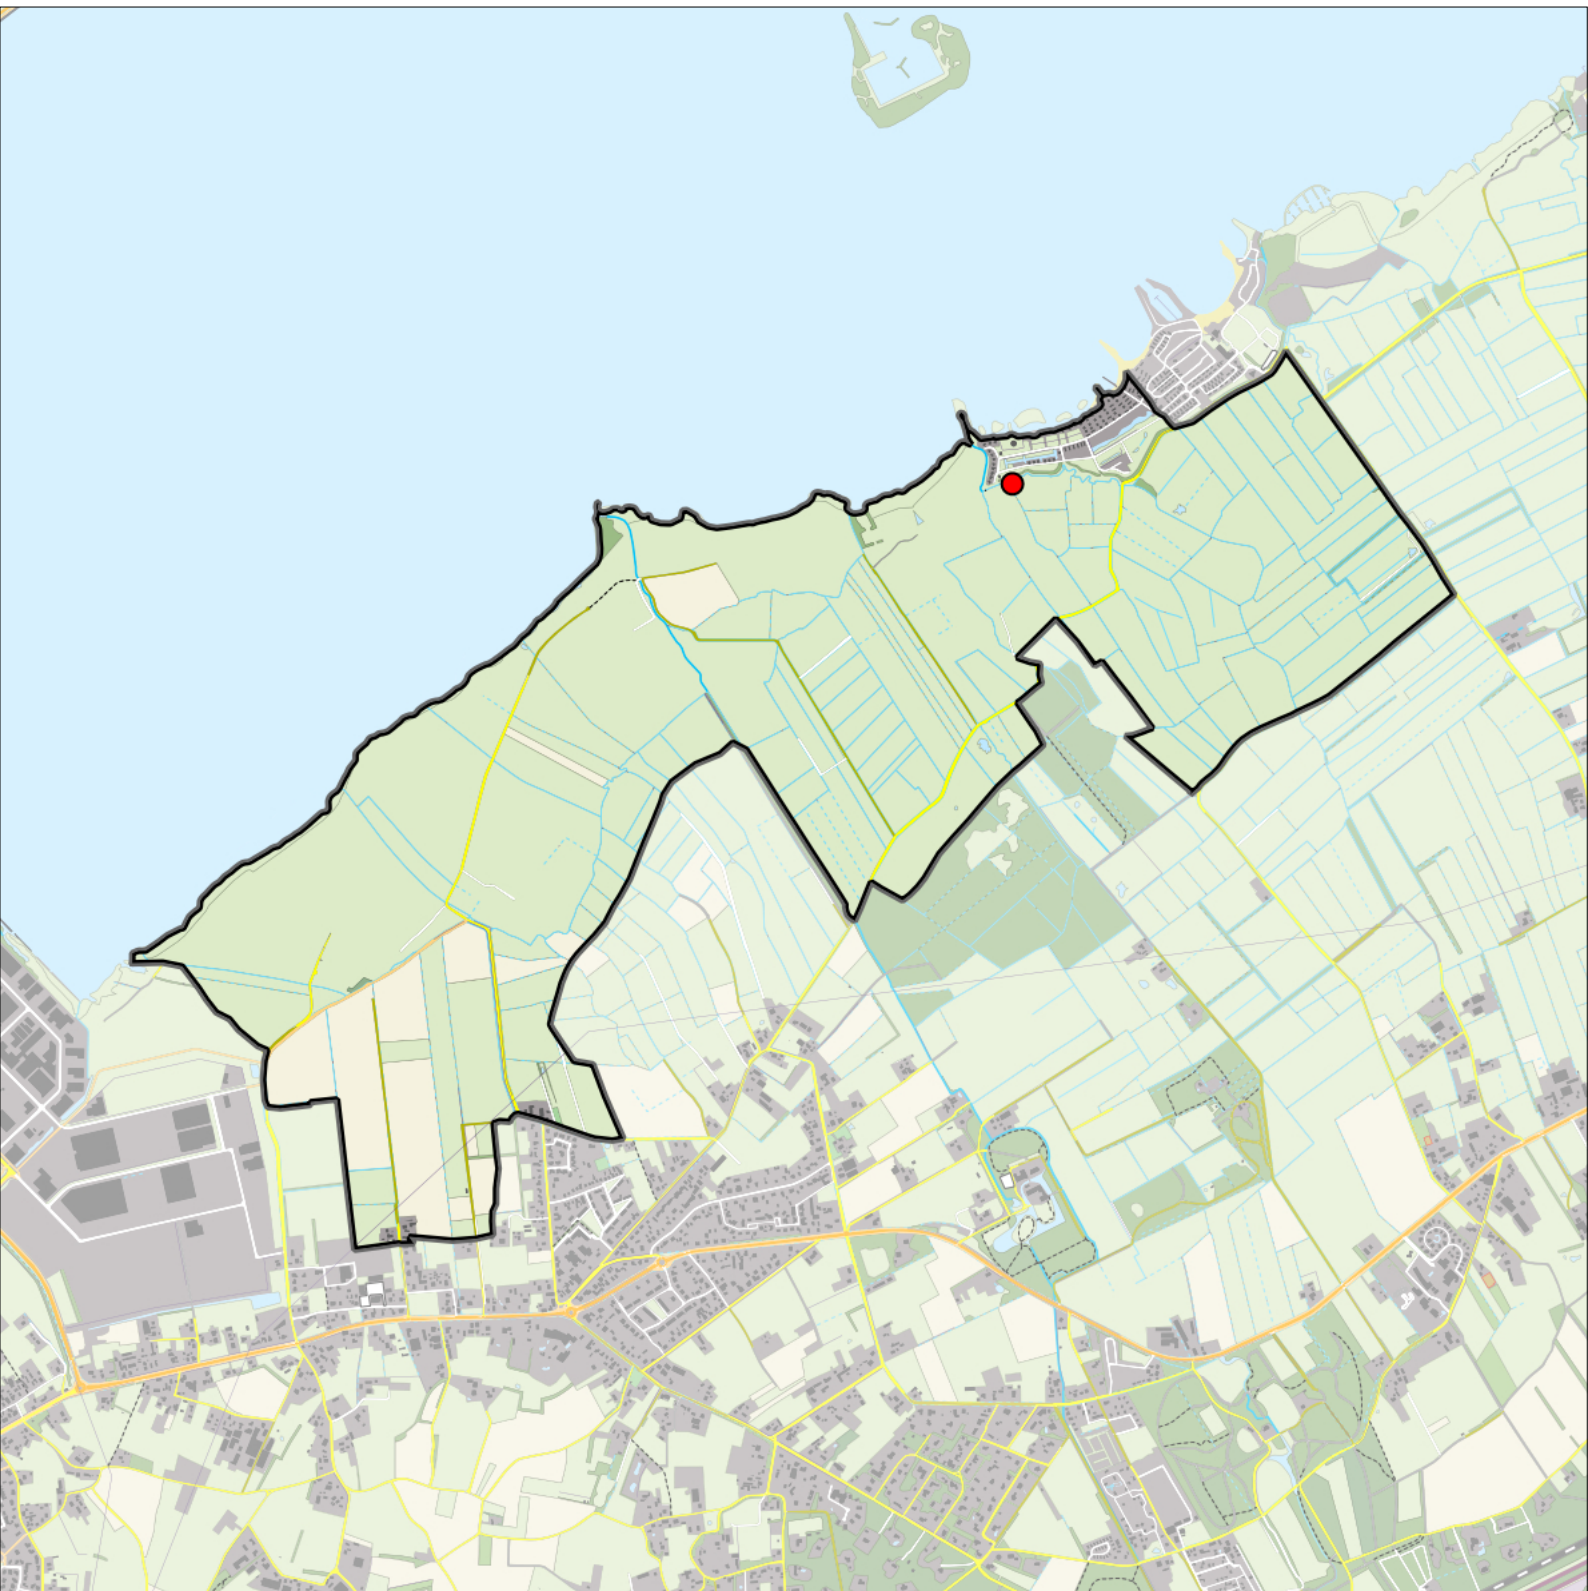

Houtduif 9 territoria

Legenda:

-  Telgebied
-  Geldig territorium

Periode:

2024

Telgebied:

966 Veluwemeer kust

geldige waarnemingen				normbezoeken			minimaal binnen		fusie-		
adult	paar	territorial	nest	migrant	1	2	3	seizoen	datumg.	datumgrens	afstand
.	X	X	X		1-12	13+			1	15-4 t/m 25-7	300

0 0.7 1.4 km

Sovon

Huismus 1 territorium

Legenda:

-  Telgebied
-  Geldig territorium

Periode:

2024

Telgebied: