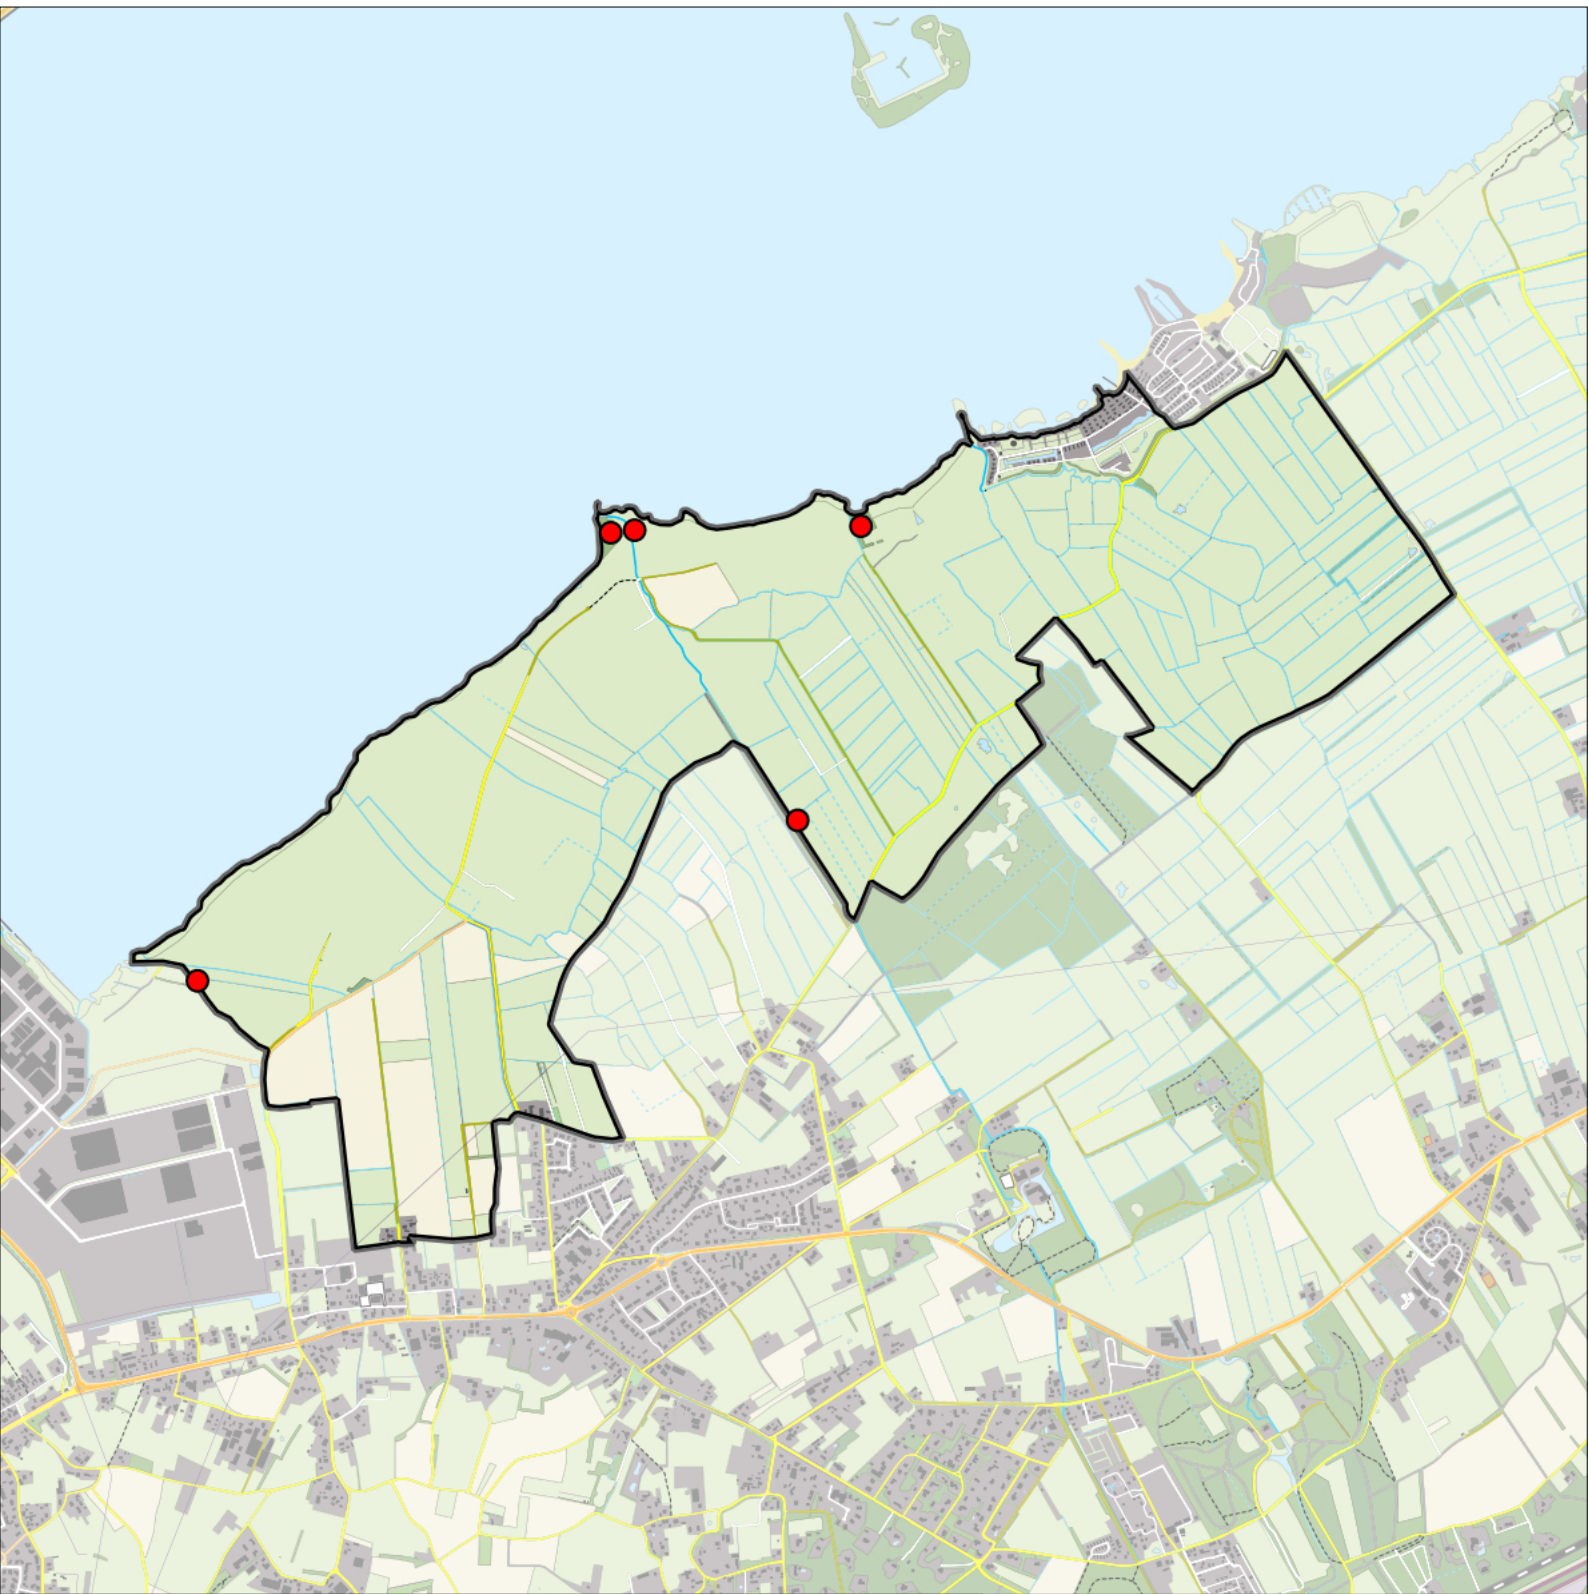

Sovon

Snor 18 territoria

Legenda:

-  Telgebied
-  Geldig territorium

Periode:

2024

Telgebied:

966 Veluwemeer kust

geldige waarnemingen				normbezoeken			minimaal binnen		fusie-		
adult	paar	territorial	nest	migrant	1	2	3	seizoen	datumg.	datumgrens	afstand
.	.	X	X	JA	1-6	7-13	14+		1	15-4 t/m 5-7	200

Spotvogel 5 territoria