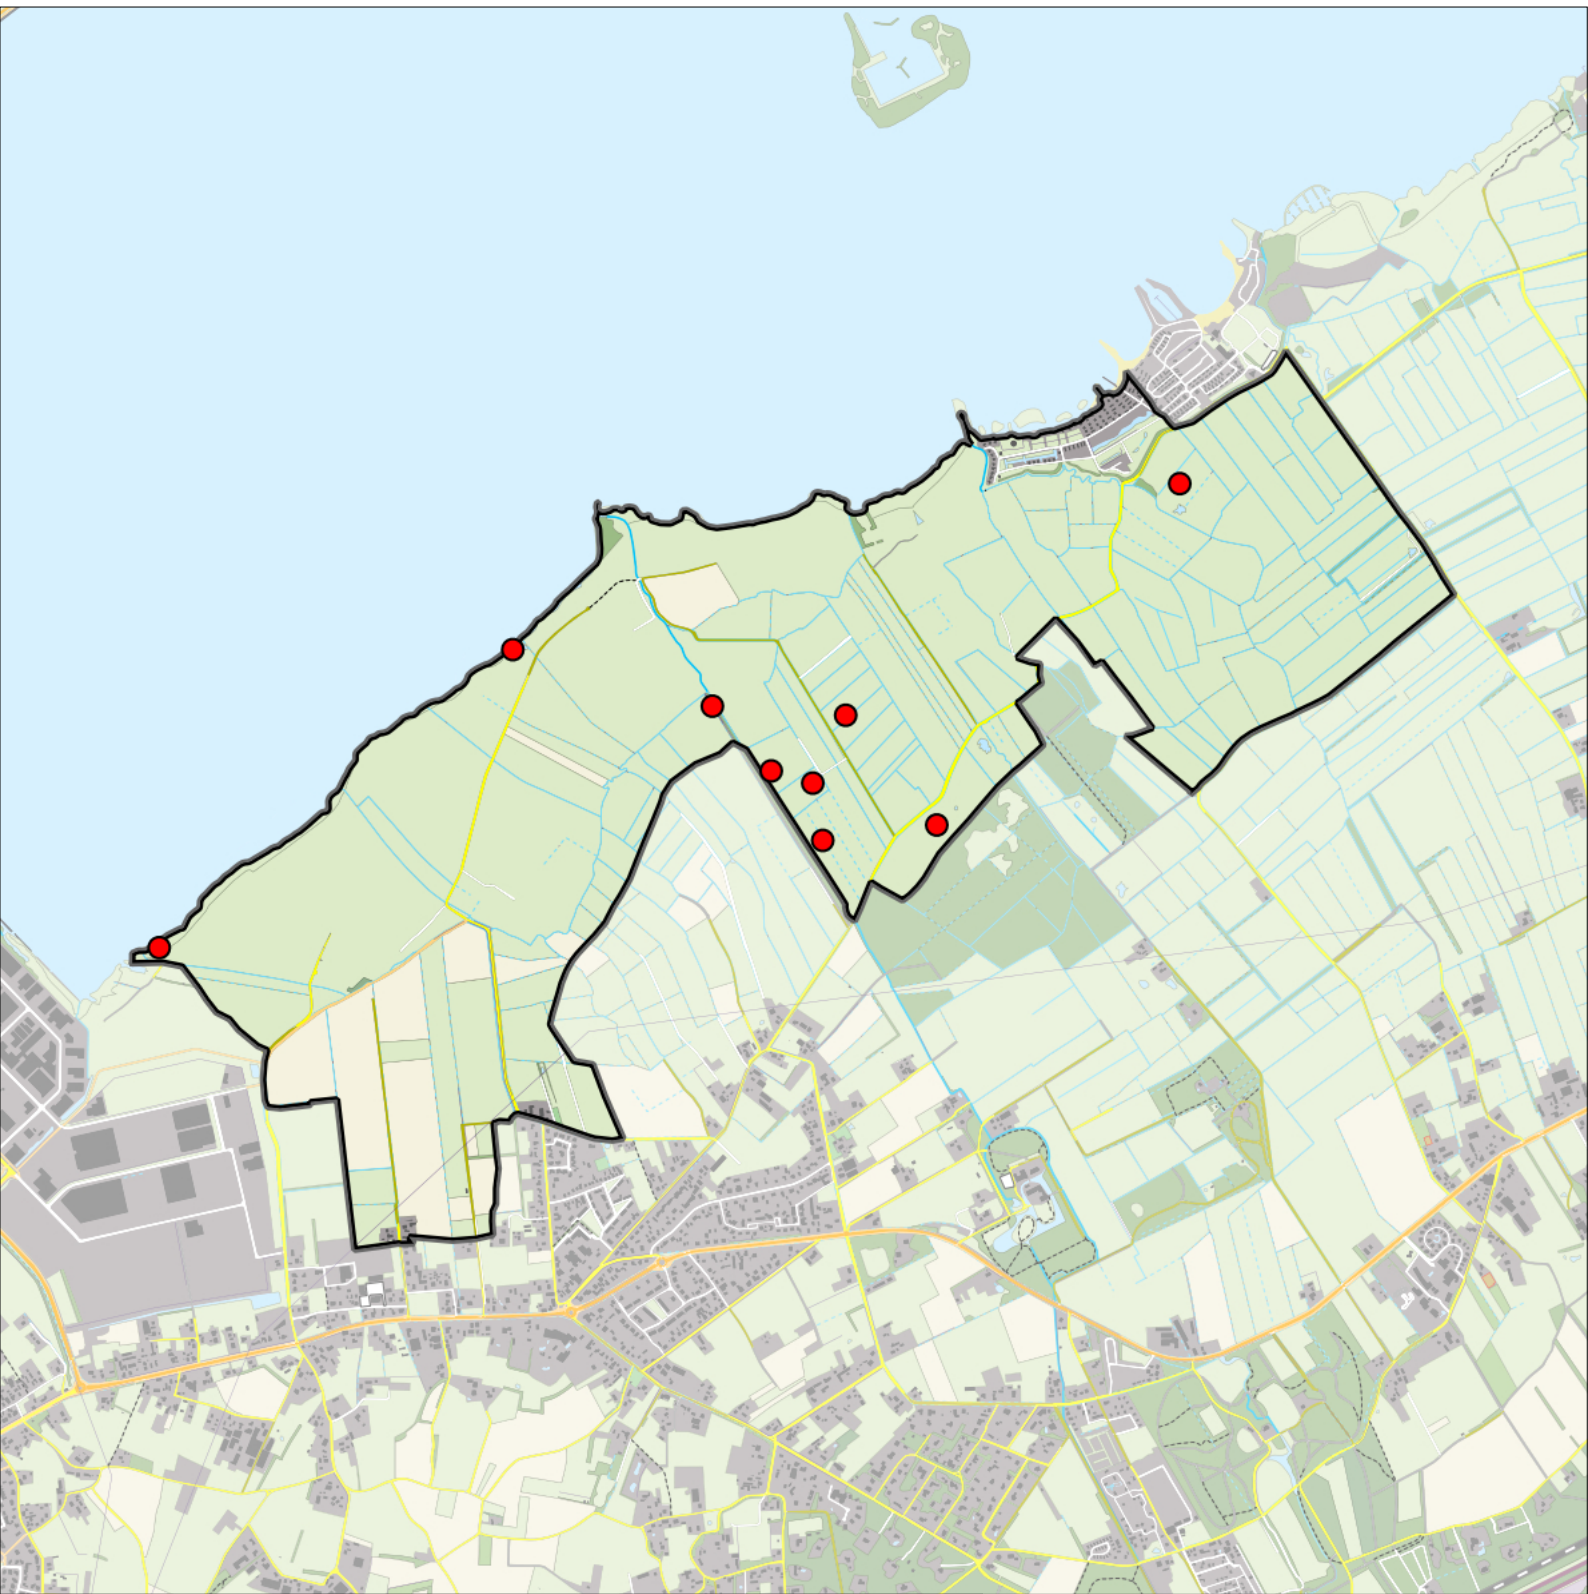

Sprinkhaanzanger 9 territoria

Legenda:

- Telgebied
- Geldig territorium

Periode:

2024

Telgebied:

966 Veluwemeer kust

geldige waarnemingen				normbezoeken			minimaal binnen		fusie-		
adult	paar	territorial	nest	migrant	1	2	3	seizoen	datumg.	datumgrens	afstand
.	.	X	X	JA	1-9	10-13	14+		1	20-4 t/m 10-7	200

Sovon