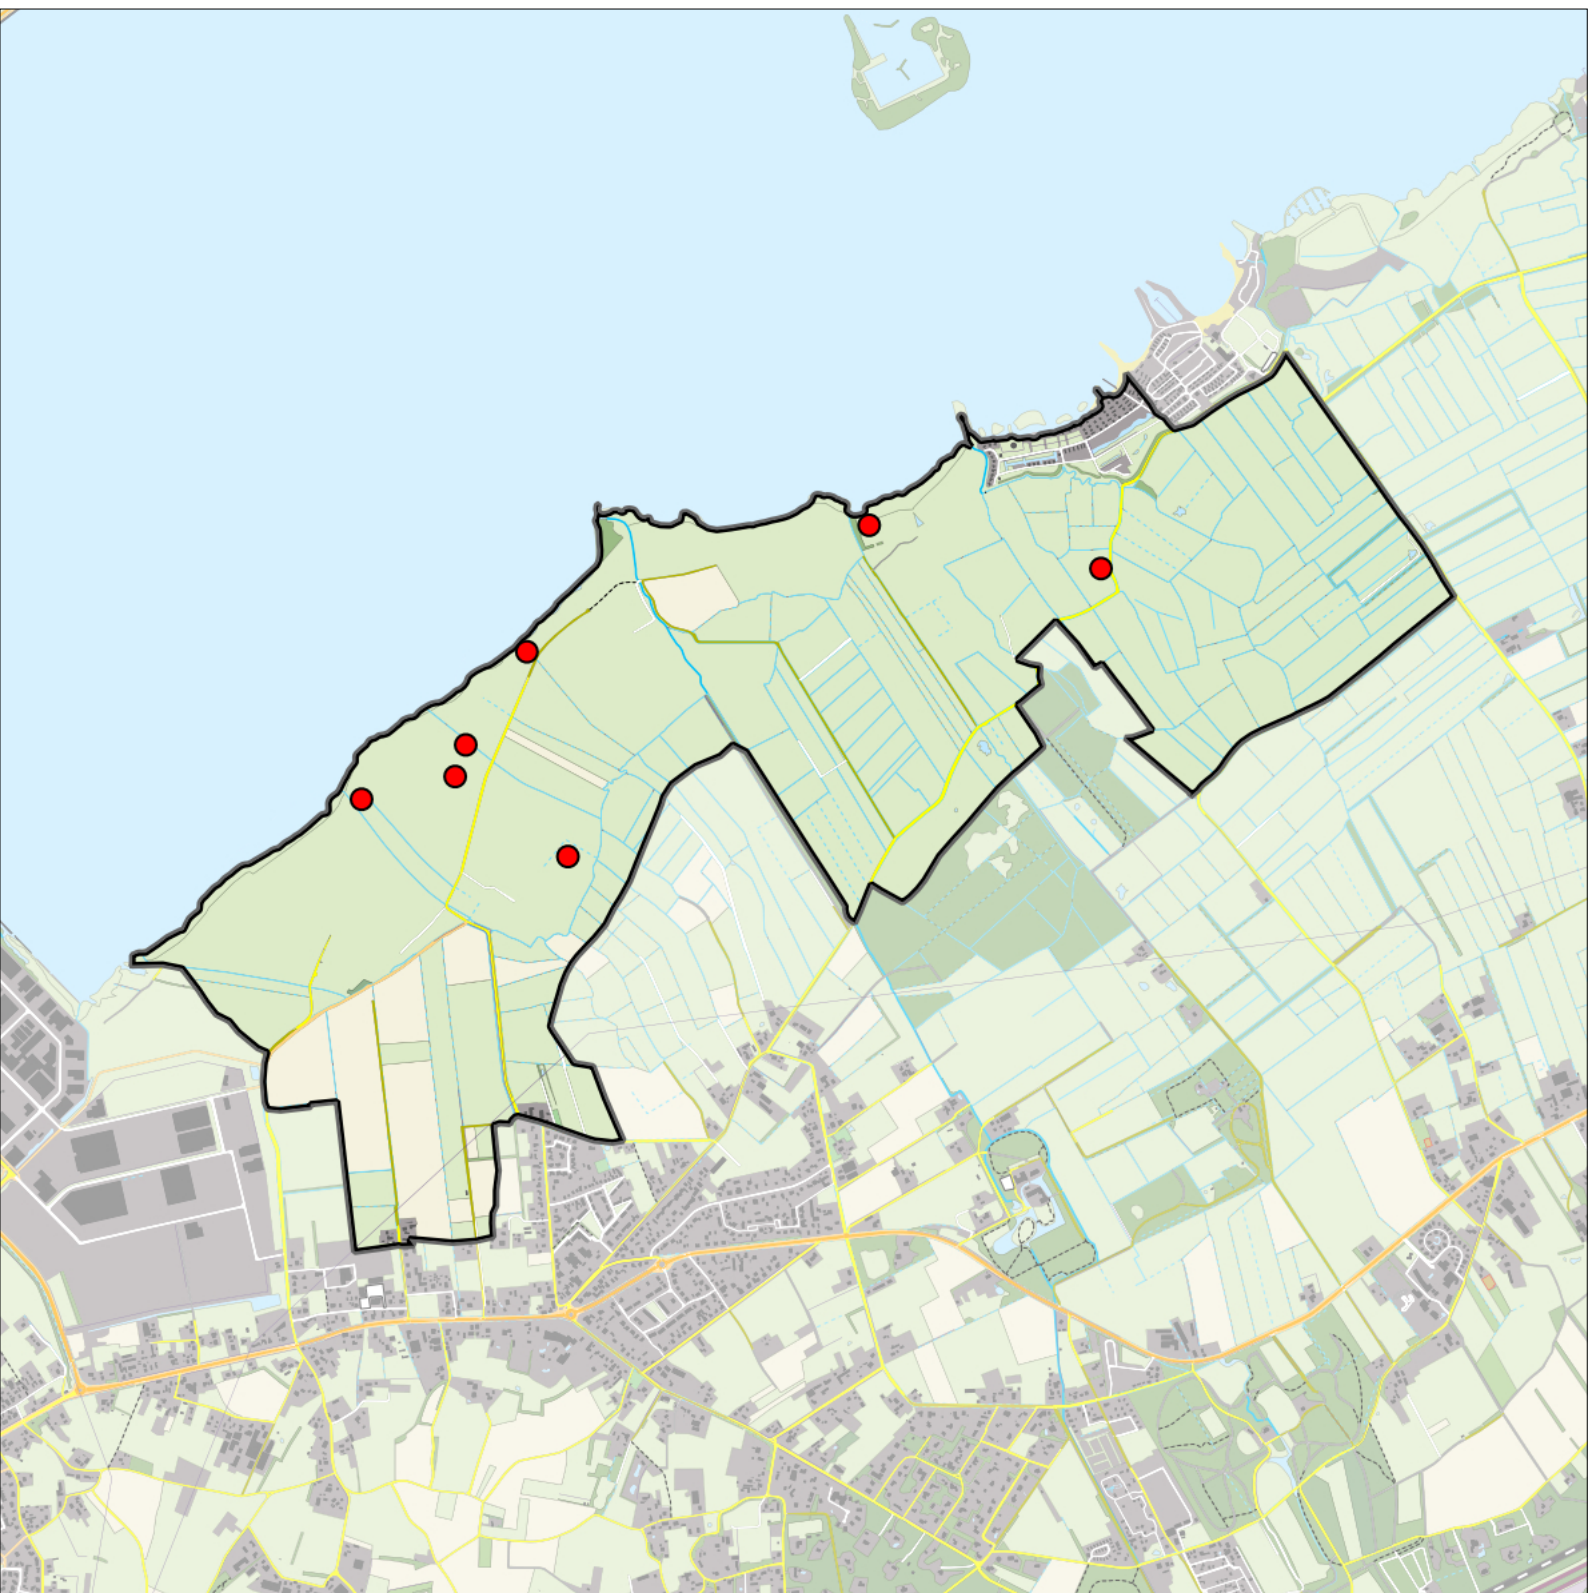

Legenda:

-  Telgebied
-  Geldig territorium

Periode:

2024

Telgebied:

966 Veluwemeer kust

geldige waarnemingen				normbezoeken			minimaal binnen		fusie-		
adult	paar	territorial	nest	migrant	1	2	3	seizoen	datumg.	datumgrens	afstand
.	.	X	X	JA	1-6	7-10	11+		1	25-4 t/m 15-7	200

Sovon

Tureluur 7 territoria

Legenda:

-  Telgebied
-  Geldig territorium

Periode:

2024

Telgebied:

966 Veluwemeer kust