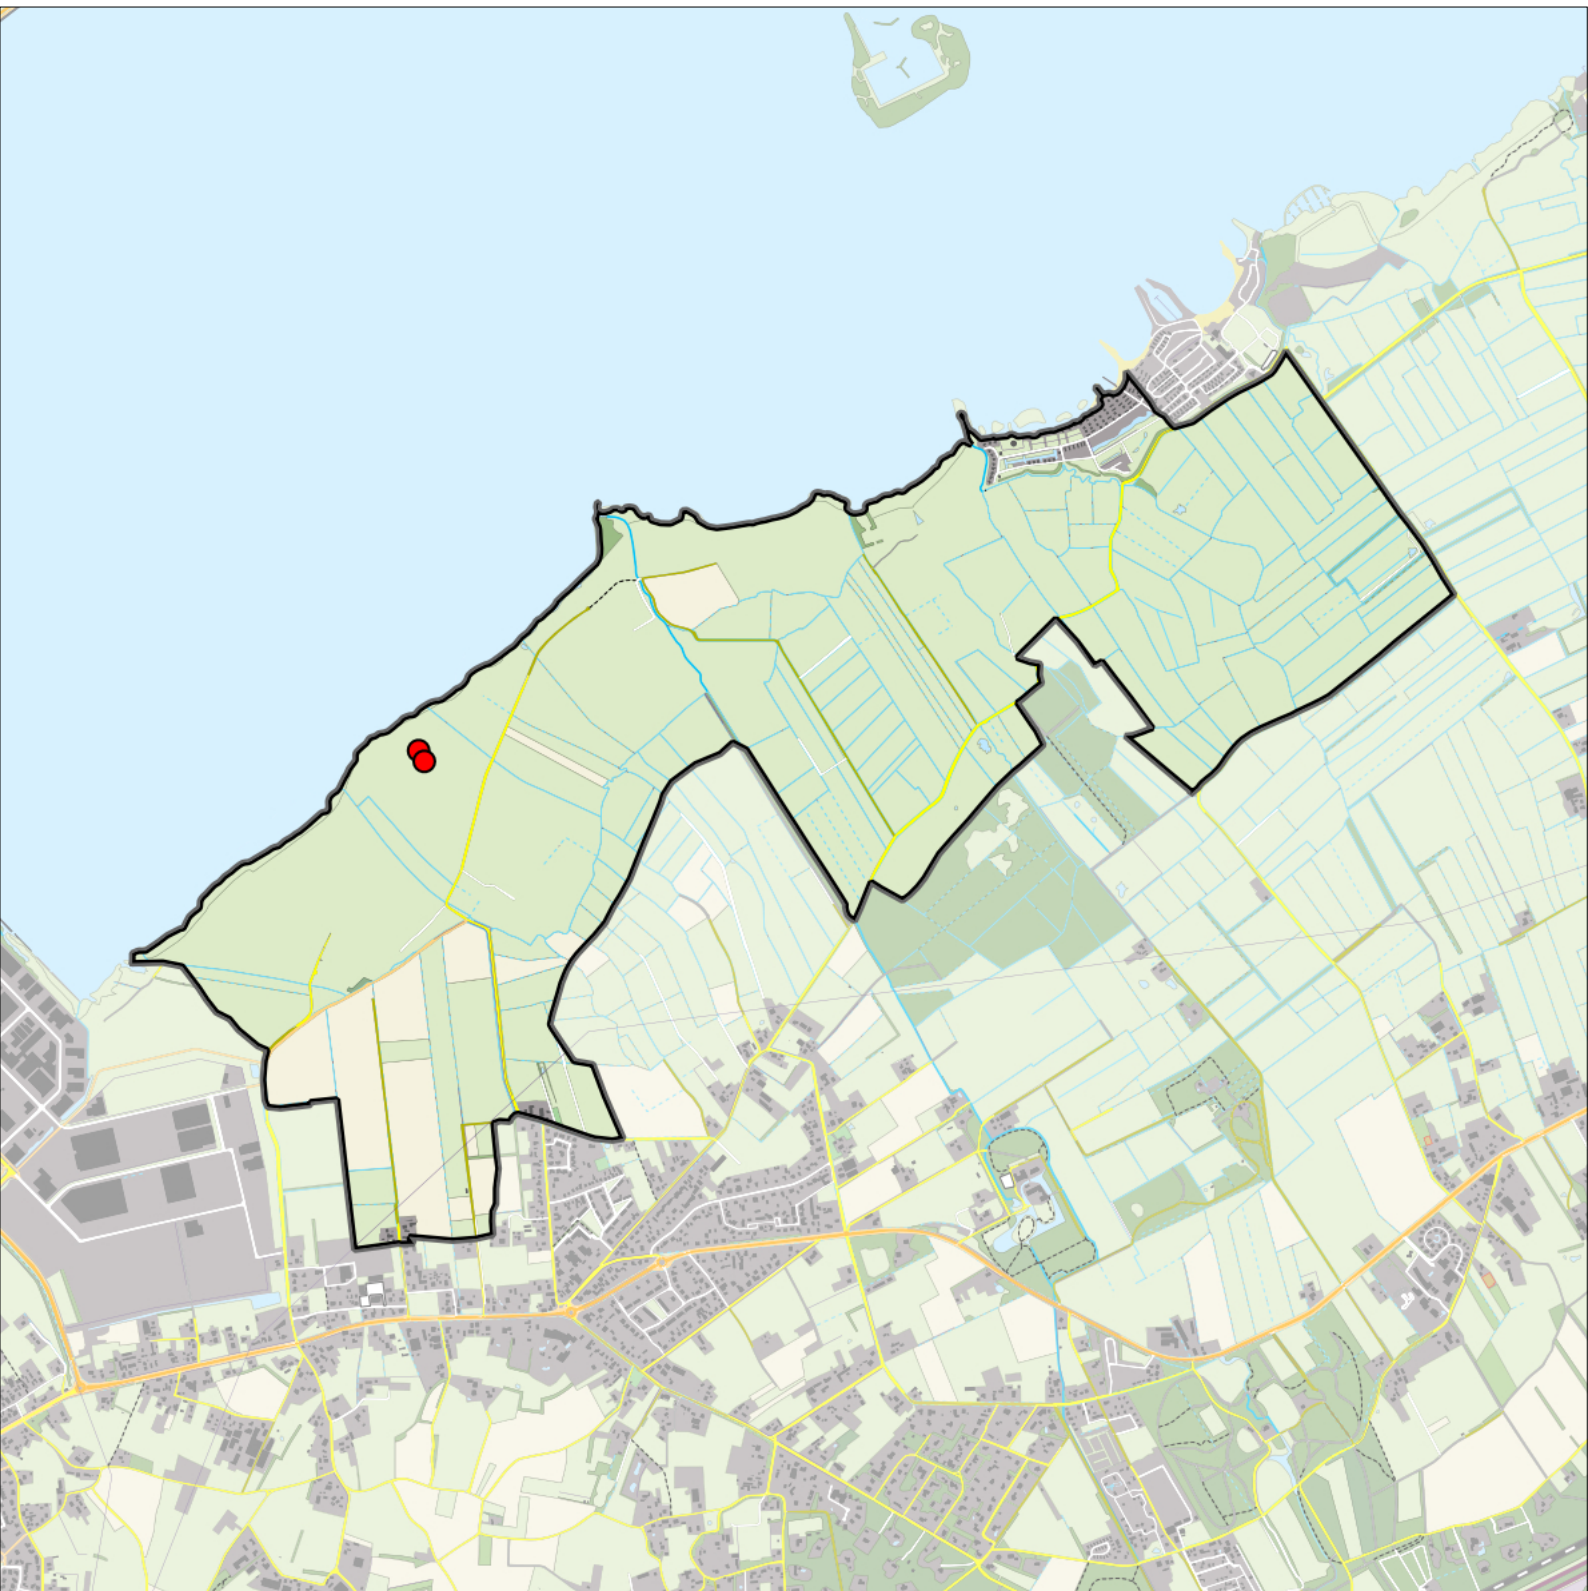

Baardman 1 territorium

Legenda:

-  Telgebied
-  Geldig territorium

Periode:

2024

Telgebied:

966 Veluwemeer kust

geldige waarnemingen				normbezoeken			minimaal binnen		fusie-afstand		
adult	paar	territorial	nest	migrant	1	2	3	seizoen		datumg.	
man	X	X	X					2	1	25-3 t/m 30-5	500

0 0.7 1.4 km

Sovon

Bergeend 2 territoria

Legenda:

-  Telgebied
-  Geldig territorium

Periode:
2024

Telgebied:
966 Veluwemeer kust

geldige waarnemingen				normbezoeken			minimaal binnen		fusie-afstand		
adult	paar	territorial	nest	migrant	1	2	3	seizoen		datumg.	
.	X	X	X					2	1	25-4 t/m 10-7	1500

Blauwborst 13 territoria

Legenda:

-  Telgebied
-  Geldig territorium

Periode:

2024

Telgebied:

966 Veluwemeer kust

geldige waarnemingen				normbezoeken			minimaal binnen		fusie-afstand		
adult	paar	territorial	nest	migrant	1	2	3	seizoen		datumg.	datumgrens
.	.	X	X	JA	1-6	7-10	11+	1	1	25-3 t/m 10-7	200