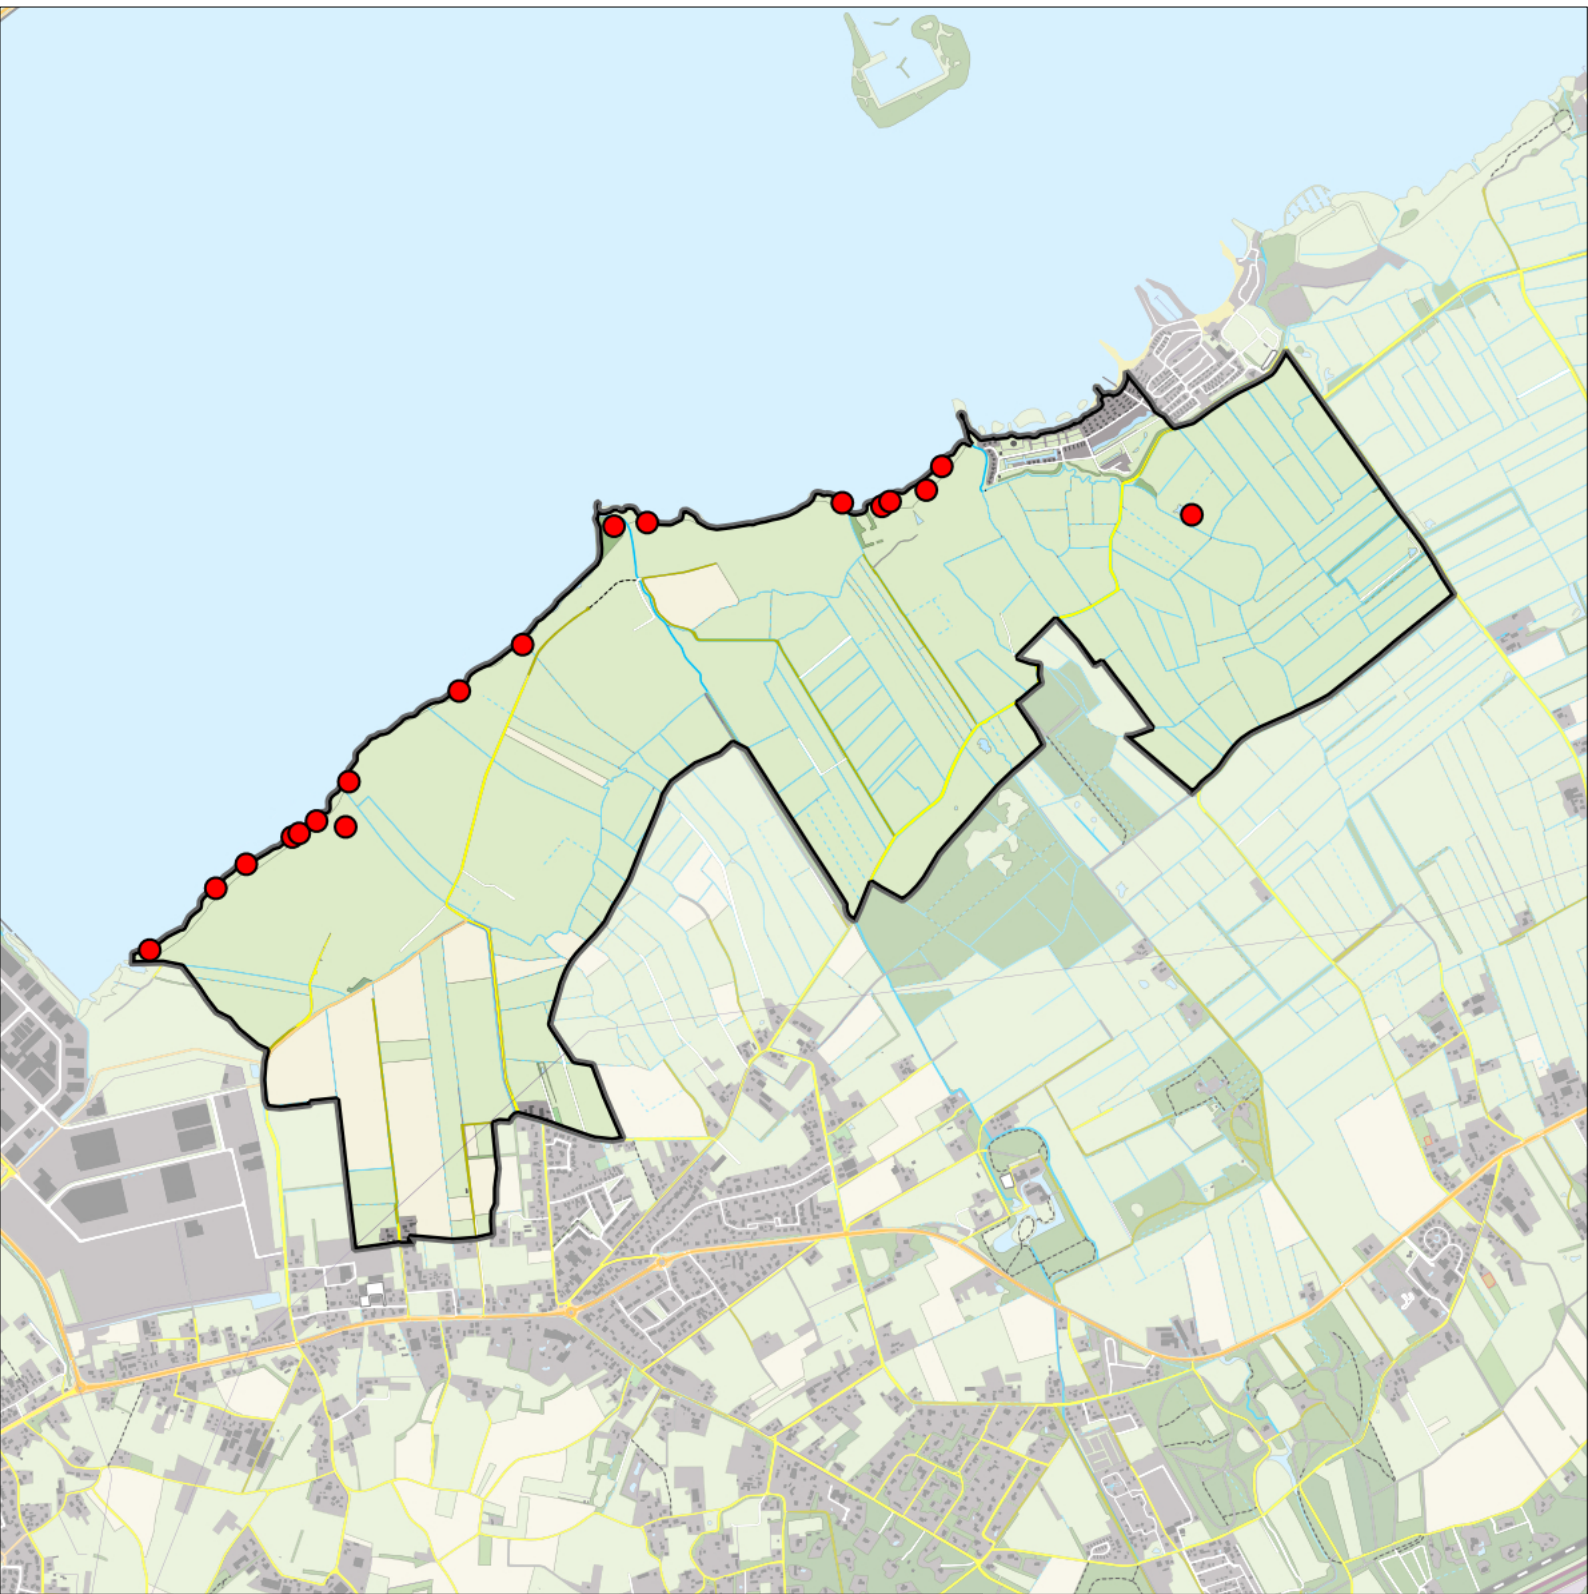

Legenda:

-  Telgebied
-  Geldig territorium

Periode:

2024

Telgebied:

966 Veluwemeer kust

geldige waarnemingen				normbezoeken			minimaal binnen		fusie-afstand		
adult	paar	territorial	nest	migrant	1	2	3	seizoen		datumg.	
X	X	X	X					2	1	15-4 t/m 25-6	750

Sovon

Snor 18 territoria

Legenda:

-  Telgebied
-  Geldig territorium

Periode:

2024

Telgebied:

966 Veluwemeer kust