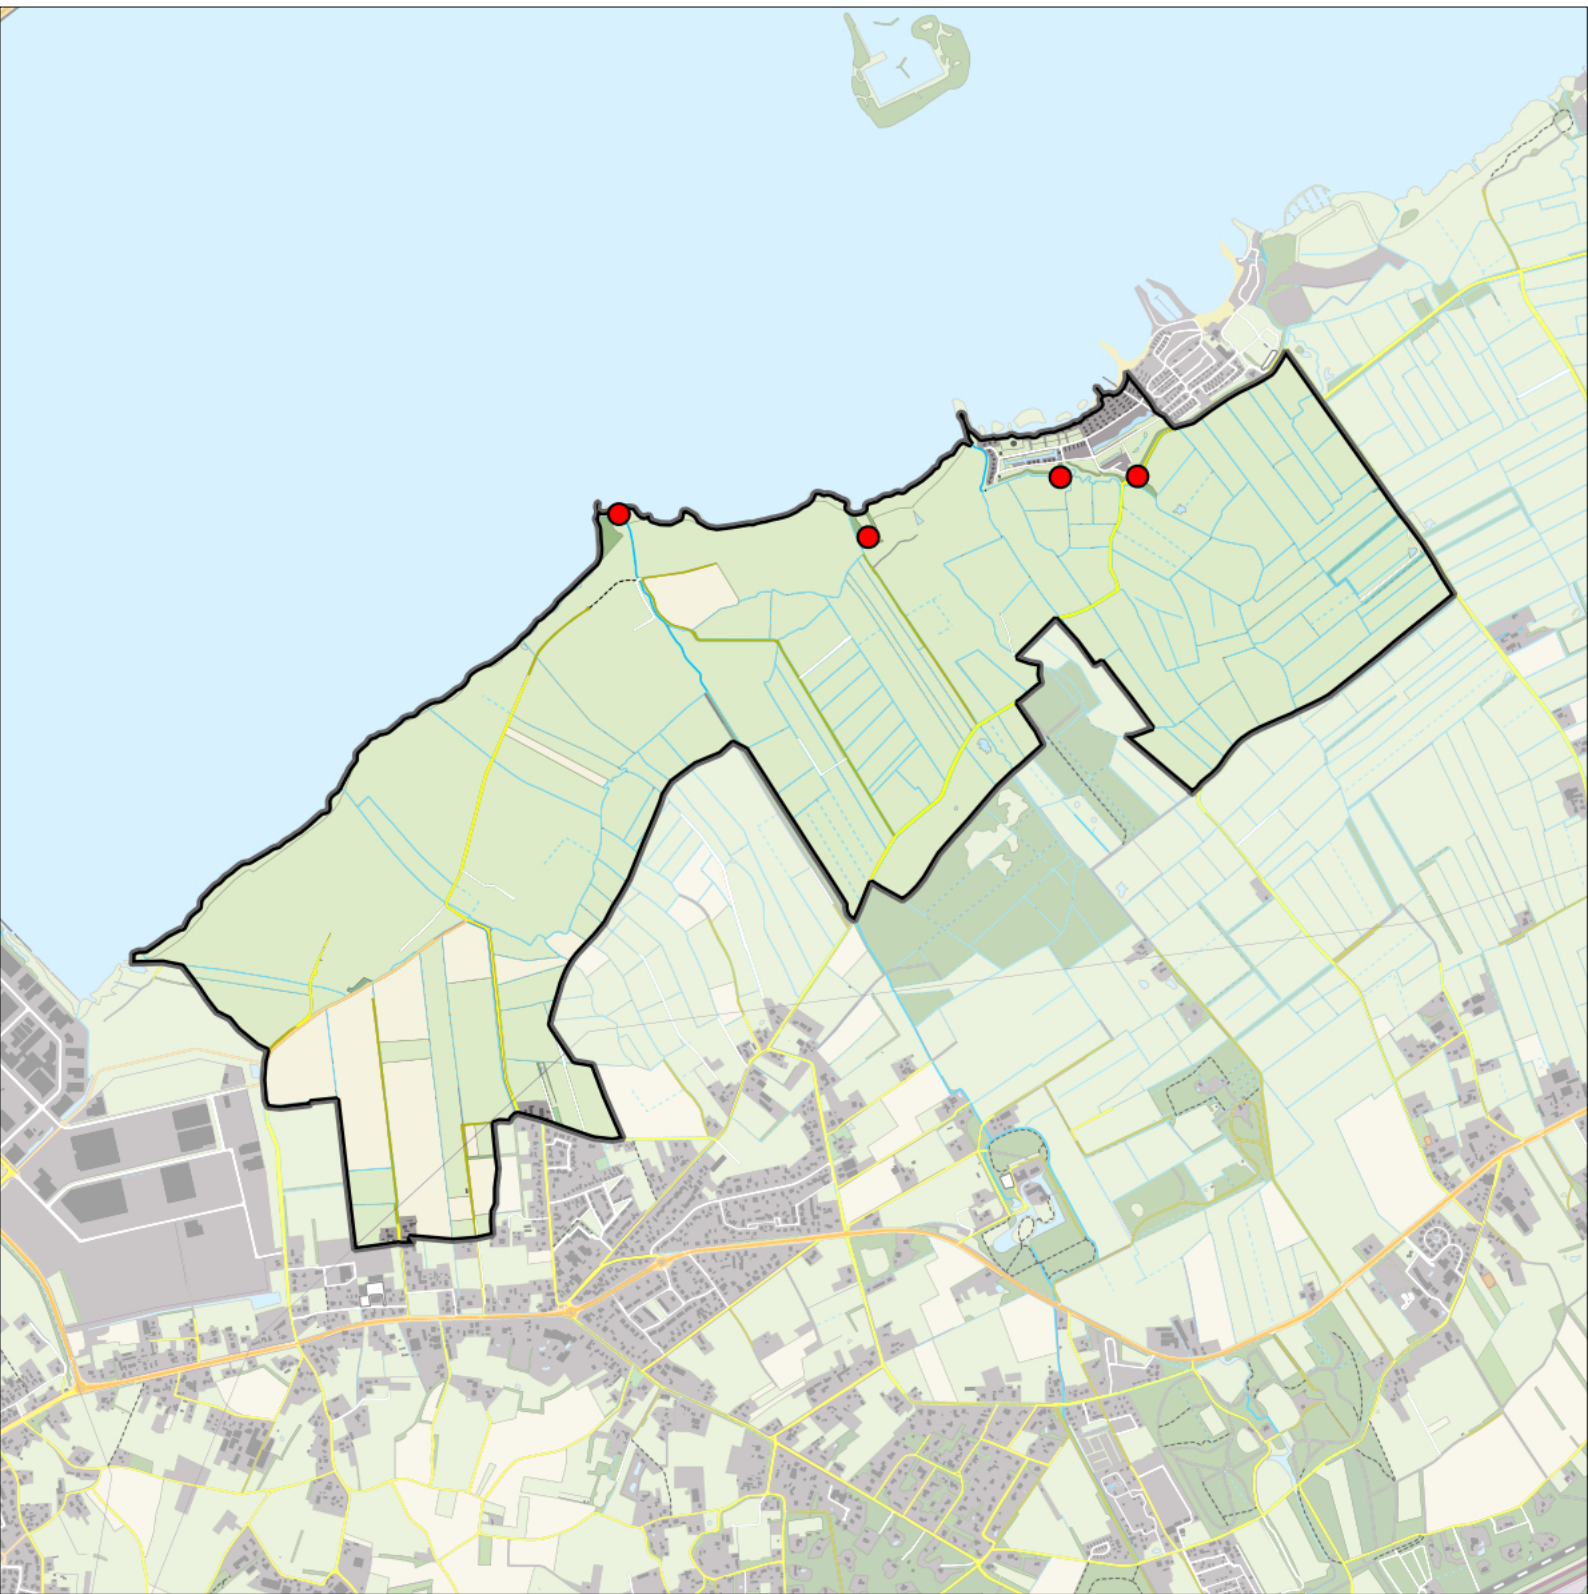

Blauwborst 13 territoria

Legenda:

-  Telgebied
-  Geldig territorium

Periode:

2024

Telgebied:

966 Veluwemeer kust

geldige waarnemingen				normbezoeken			minimaal binnen		fusie-afstand		
adult	paar	territorial	nest	migrant	1	2	3	seizoen		datumg.	datumgrens
.	.	X	X	JA	1-6	7-10	11+	1	1	25-3 t/m 10-7	200

Sovon

Boerenwaluw 8 territoria

Legenda:

-  Telgebied
-  Geldig territorium

Periode:

2024

Telgebied:

966 Veluwemeer kust

geldige waarnemingen				normbezoeken			minimaal binnen		fusie-afstand		
adult	paar	territorial	nest	migrant	1	2	3	seizoen		datumg.	
X	X	X	X						2	10-5 t/m 20-6	1000

Sovon

Boomkruiper 4 territoria

Legenda:

-  Telgebied
-  Geldig territorium

Periode:

2024

Telgebied:

966 Veluwemeer kust

geldige waarnemingen				normbezoeken			minimaal binnen		fusie-afstand		
adult	paar	territorial	nest	migrant	1	2	3	seizoen		datumg.	datumgrens
.	.	X	X		1-9	10-13	14+		1	25-1 t/m 15-6	200