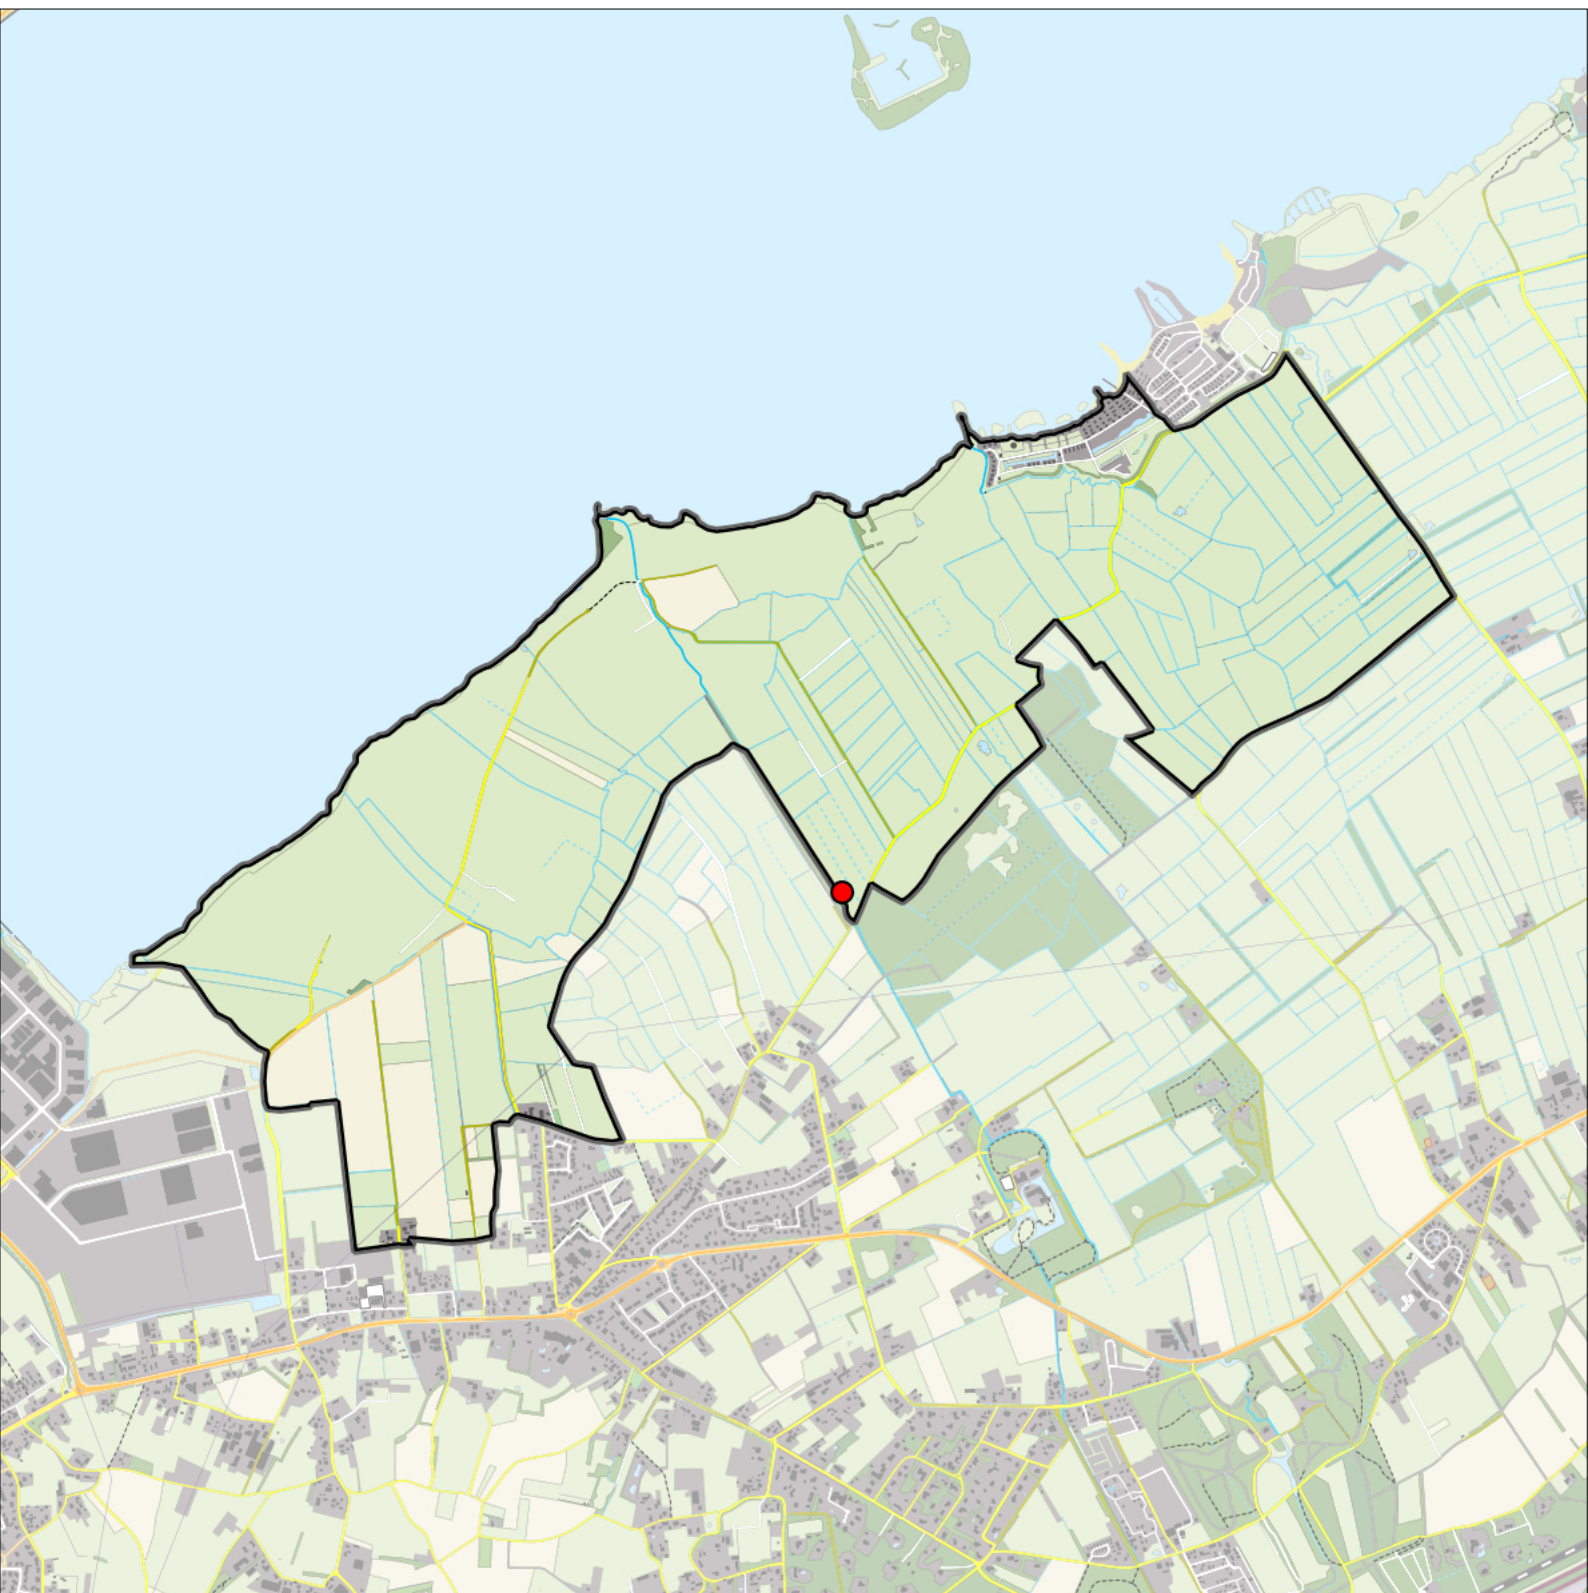

Legenda:

-  Telgebied
-  Geldig territorium

Periode:

2024

Telgebied:

966 Veluwemeer kust

geldige waarnemingen				normbezoeken			minimaal binnen		fusie-afstand		
adult	paar	territorial	nest	migrant	1	2	3	seizoen		datumg.	
.	X	X	X					2	1	10-4 t/m 10-6	750

0 0.7 1.4 km

Sovon

Gaai 1 territorium

Legenda:

-  Telgebied
-  Geldig territorium

Periode:

2024

Telgebied: