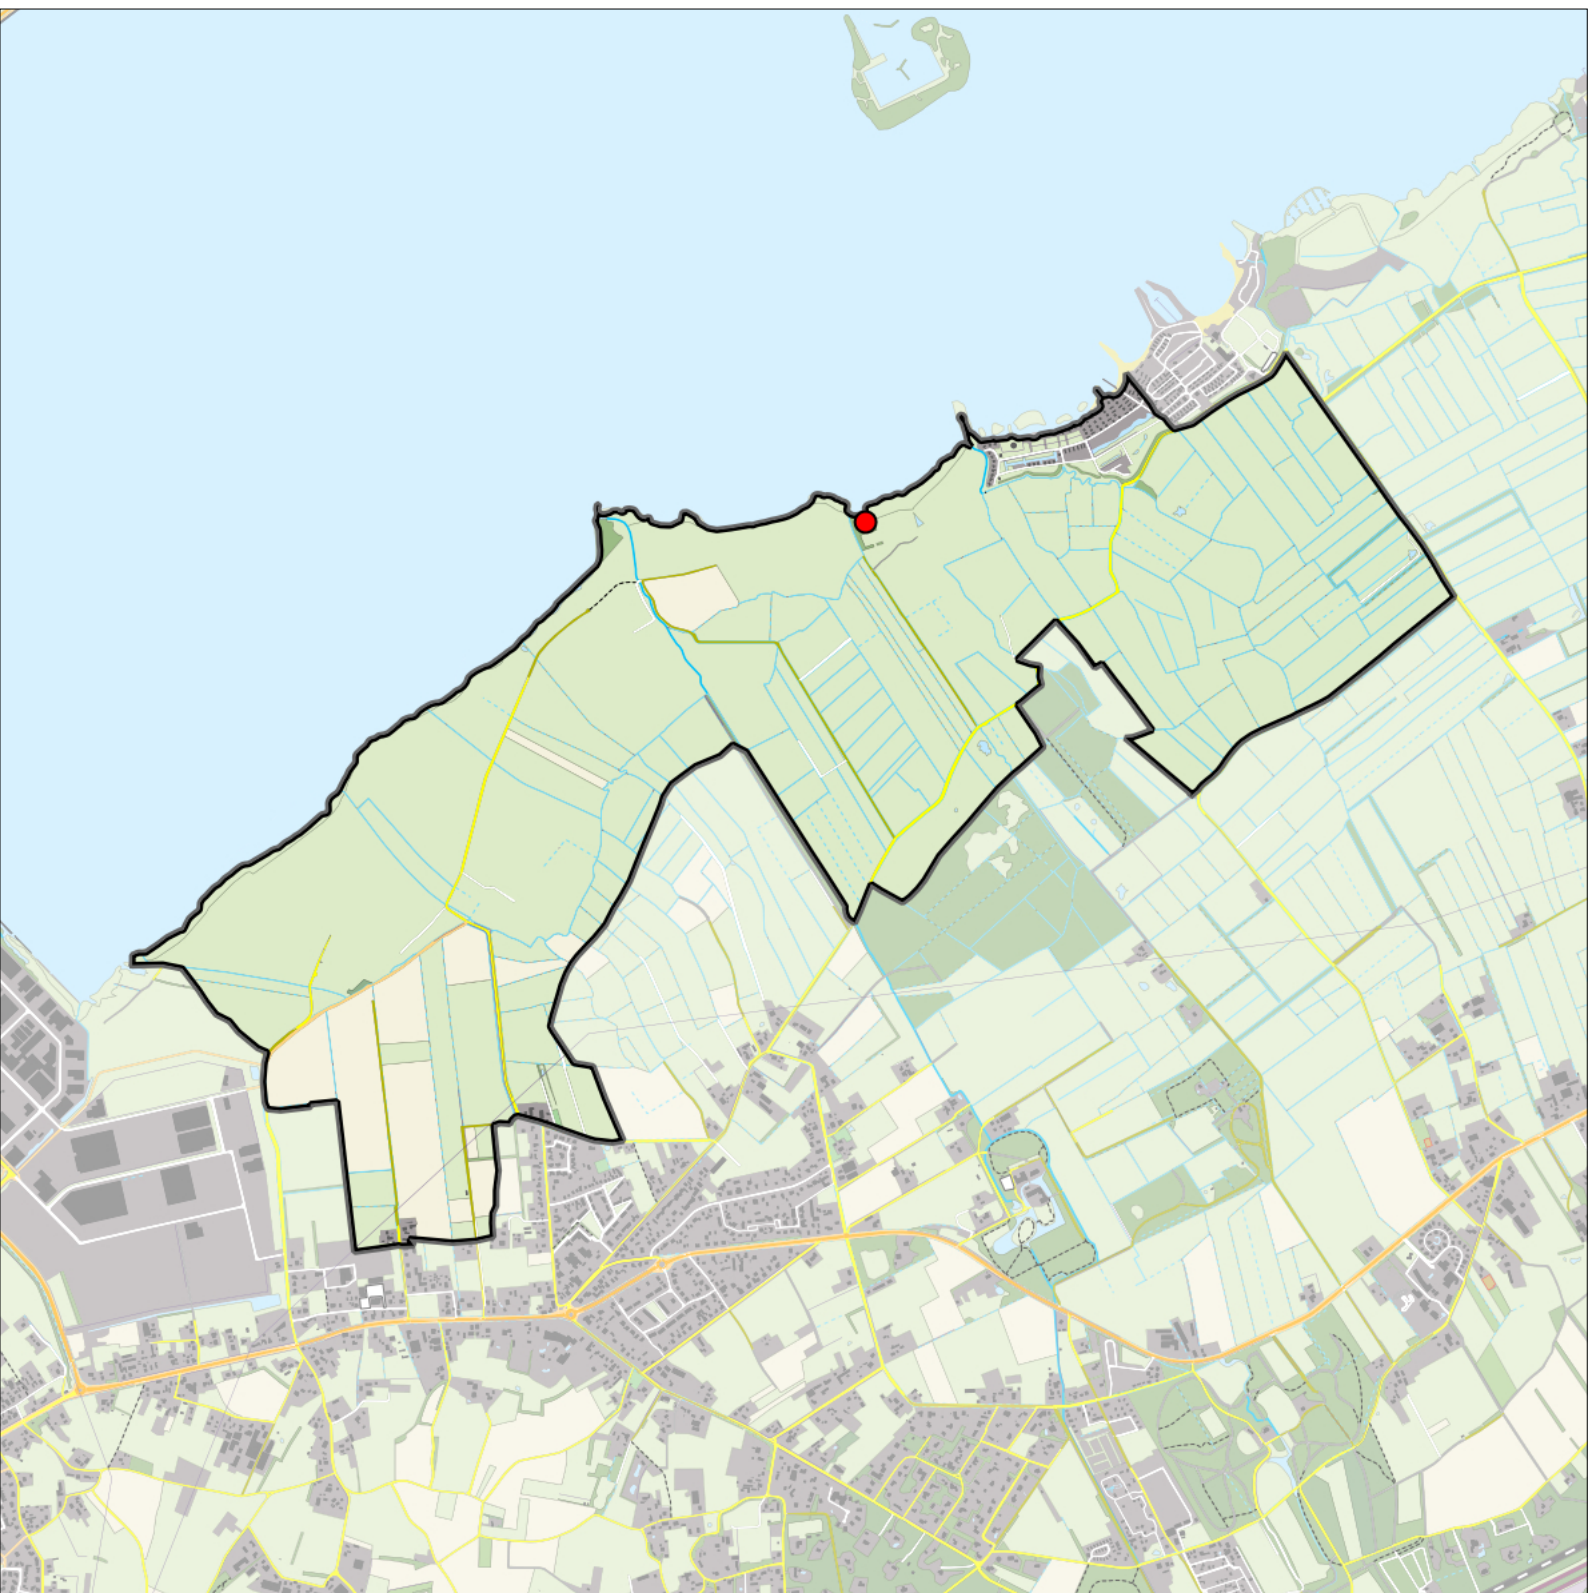

-  Telgebied
-  Geldig territorium

Periode:

2024

Telgebied:

966 Veluwemeer kust

Sovon

geldige waarnemingen				normbezoeken			minimaal binnen		fusie-		
adult	paar	territorial	nest	migrant	1	2	3	seizoen	datumg.	datumgrens	afstand
.	X	X	X	JA	1-9	10-13	14+		1	10-5 t/m 5-8	200

Grote Bonte Specht 1 territorium

Legenda:

-  Telgebied
-  Geldig territorium

Periode:

2024

Telgebied:

966 Veluwemeer kust

geldige waarnemingen				normbezoeken			minimaal binnen		fusie-afstand		
adult	paar	territorial	nest	migrant	1	2	3	seizoen		datumg.	datumgrens
.	X	X	X		1-12	13+			1	25-2 t/m 25-6	500