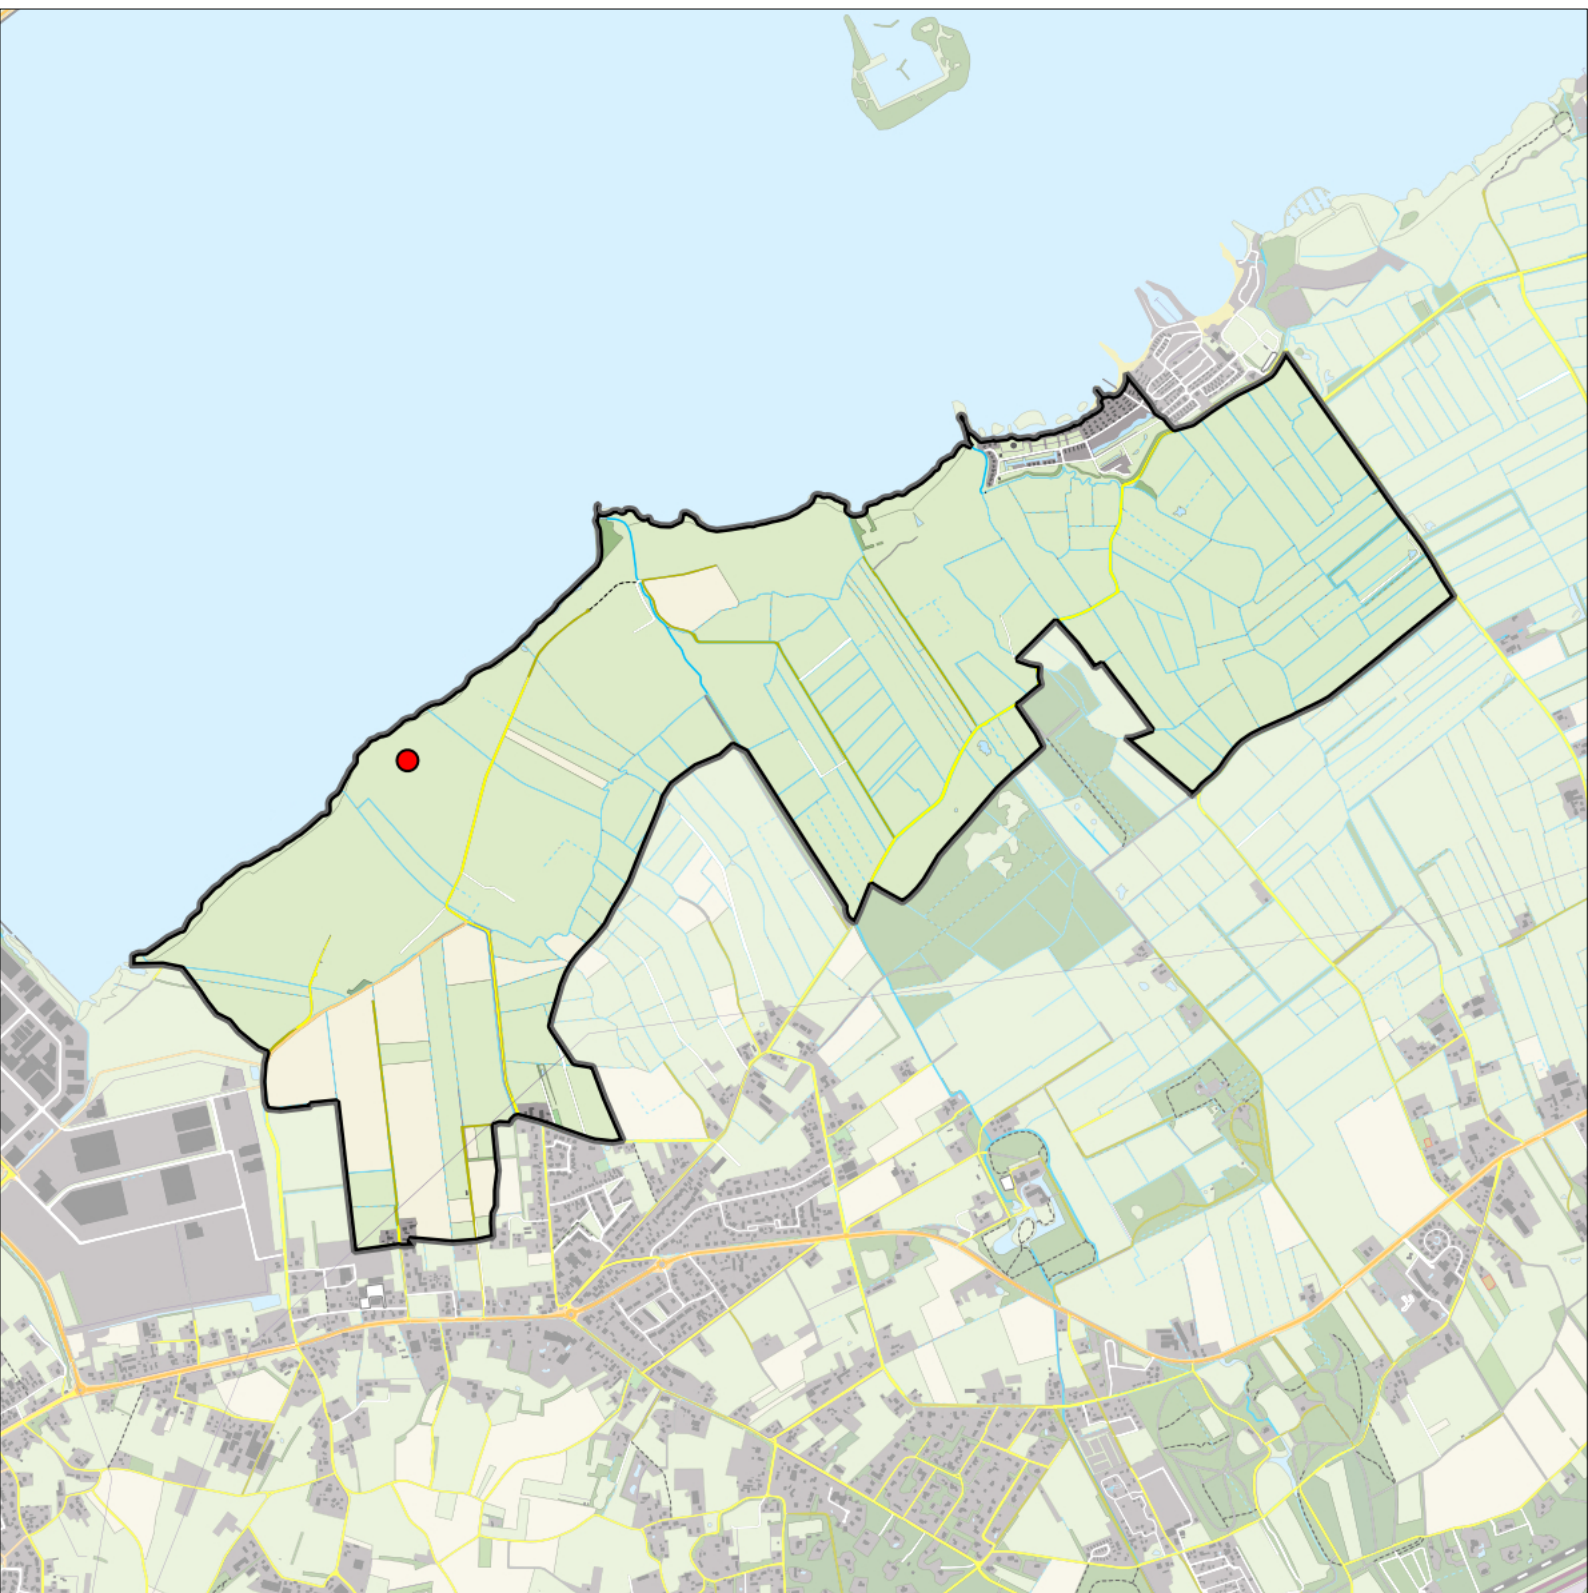

Baardman 1 territorium

Legenda:

-  Telgebied
-  Geldig territorium

Periode:

2024

Telgebied:

966 Veluwemeer kust

geldige waarnemingen				normbezoeken			minimaal binnen		fusie-afstand		
adult	paar	territorial	nest	migrant	1	2	3	seizoen		datumg.	
man	X	X	X					2	1	25-3 t/m 30-5	500

0 0.7 1.4 km

Sovon

Bergeend 2 territoria

Legenda:

-  Telgebied
-  Geldig territorium

Periode:
2024

Telgebied:
966 Veluwemeer kust

geldige waarnemingen				normbezoeken			minimaal binnen		fusie-afstand		
adult	paar	territorial	nest	migrant	1	2	3	seizoen		datumg.	
.	X	X	X					2	1	25-4 t/m 10-7	1500

Blauwborst 13 territoria

Legenda:

-  Telgebied
-  Geldig territorium

Periode:

2024

Telgebied:

966 Veluwemeer kust

geldige waarnemingen				normbezoeken			minimaal binnen		fusie-afstand		
adult	paar	territorial	nest	migrant	1	2	3	seizoen		datumg.	datumgrens
.	.	X	X	JA	1-6	7-10	11+	1	1	25-3 t/m 10-7	200