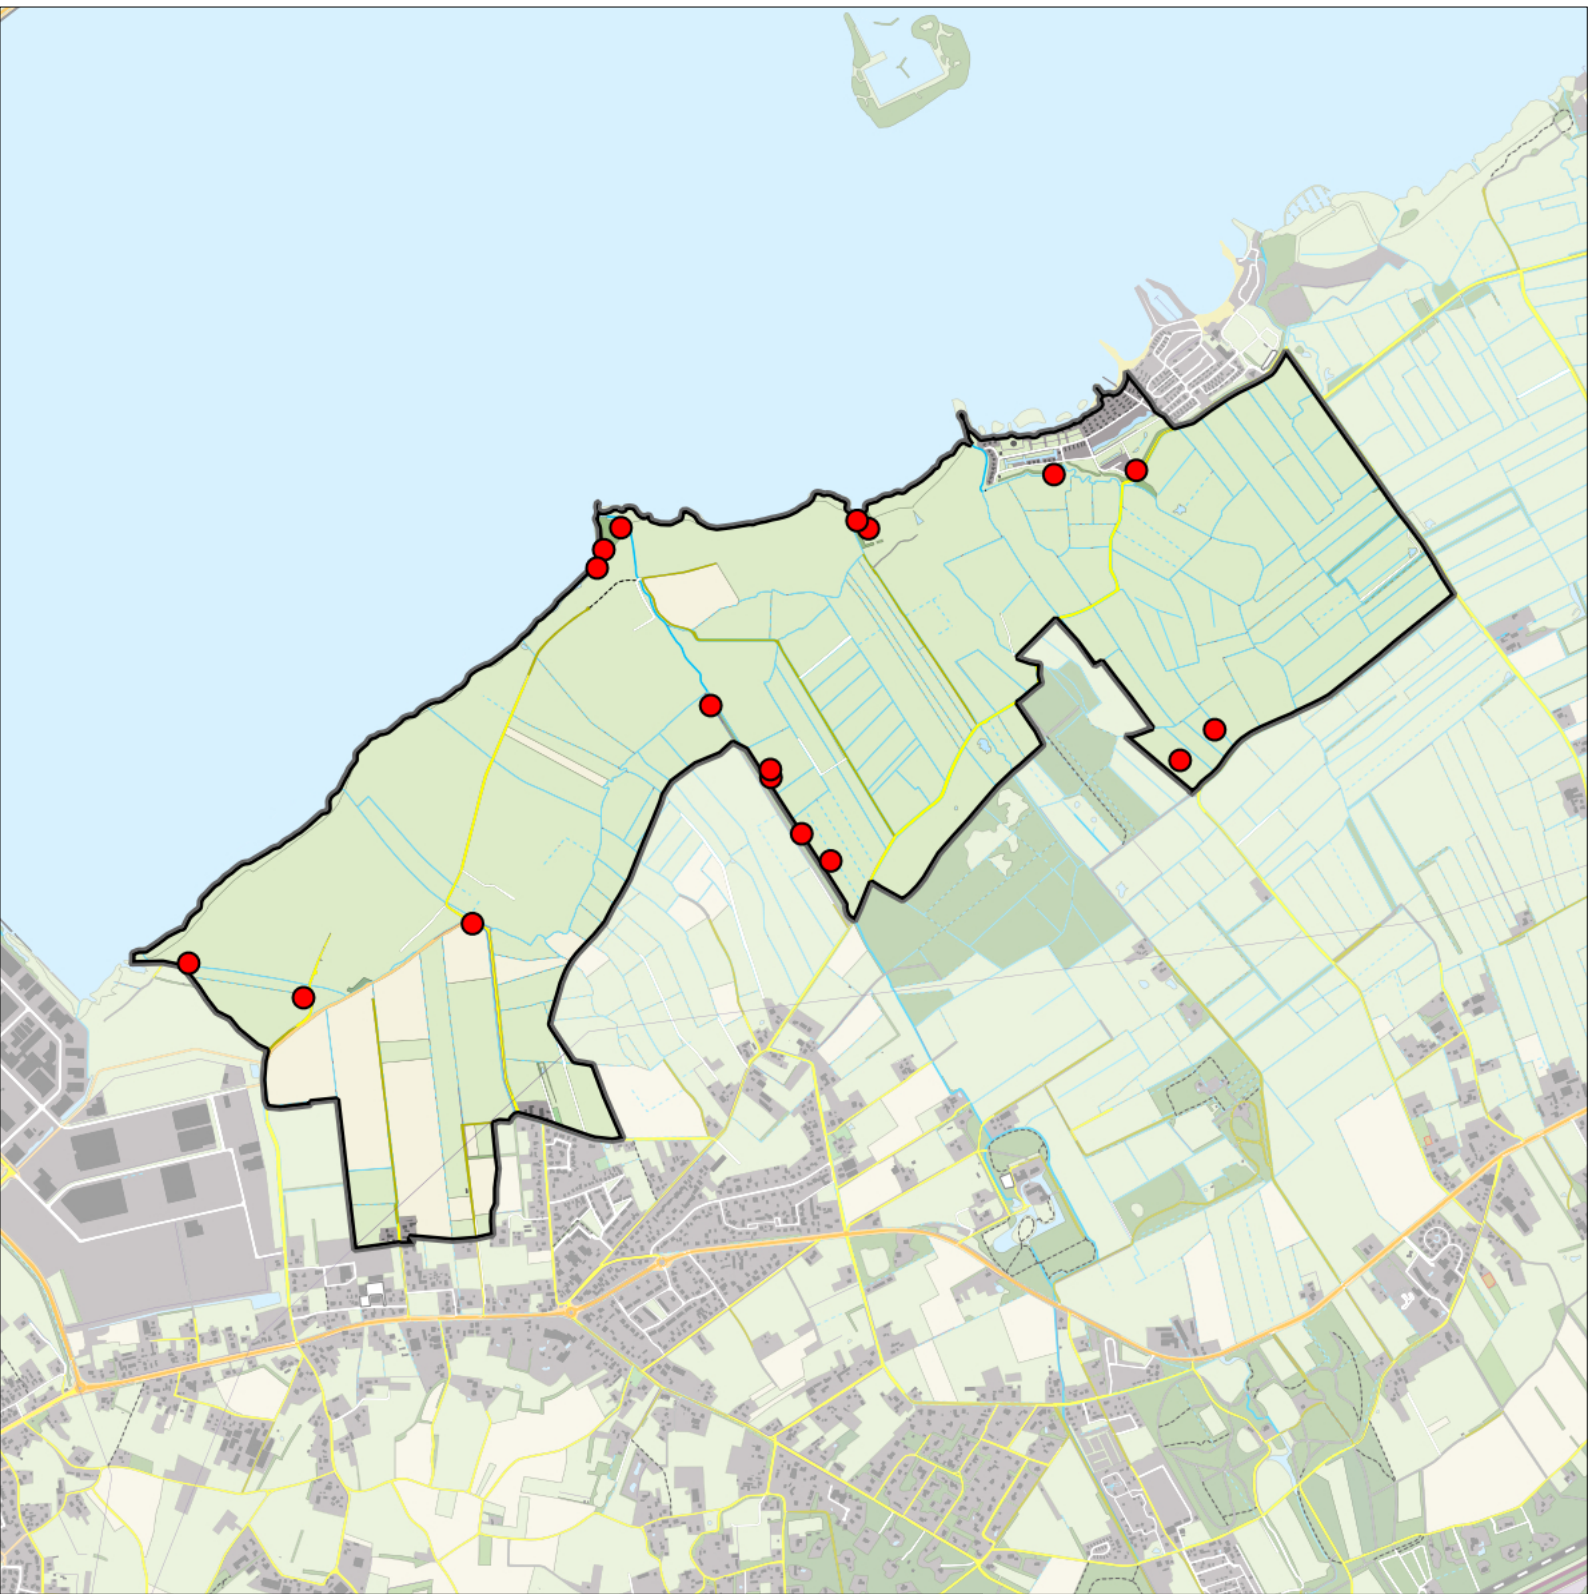

Zanglijster 7 territoria

Legenda:

-  Telgebied
-  Geldig territorium

Periode:

2024

Telgebied:

966 Veluwemeer kust

geldige waarnemingen				normbezoeken			minimaal binnen		fusie-afstand		
adult	paar	territorial	nest	migrant	1	2	3	seizoen		datumg.	datumgrens
.	.	X	X		1-12	13+			1	15-4 t/m 25-6	300

Zwarte Kraai2 territoria

Legenda:

-  Telgebied
-  Geldig territorium

Periode:

2024

Telgebied:

966 Veluwemeer kust

geldige waarnemingen				normbezoeken			minimaal binnen		fusie-afstand
adult	paar	territorial	nest	migrant	1	2	3	seizoen	
.	X	X	X						2
									25-2 t/m 25-6
									500

Sovon

Zwartkop 17 territoria

Legenda:

-  Telgebied
-  Geldig territorium

Periode:

2024

Telgebied:

966 Veluwemeer kust