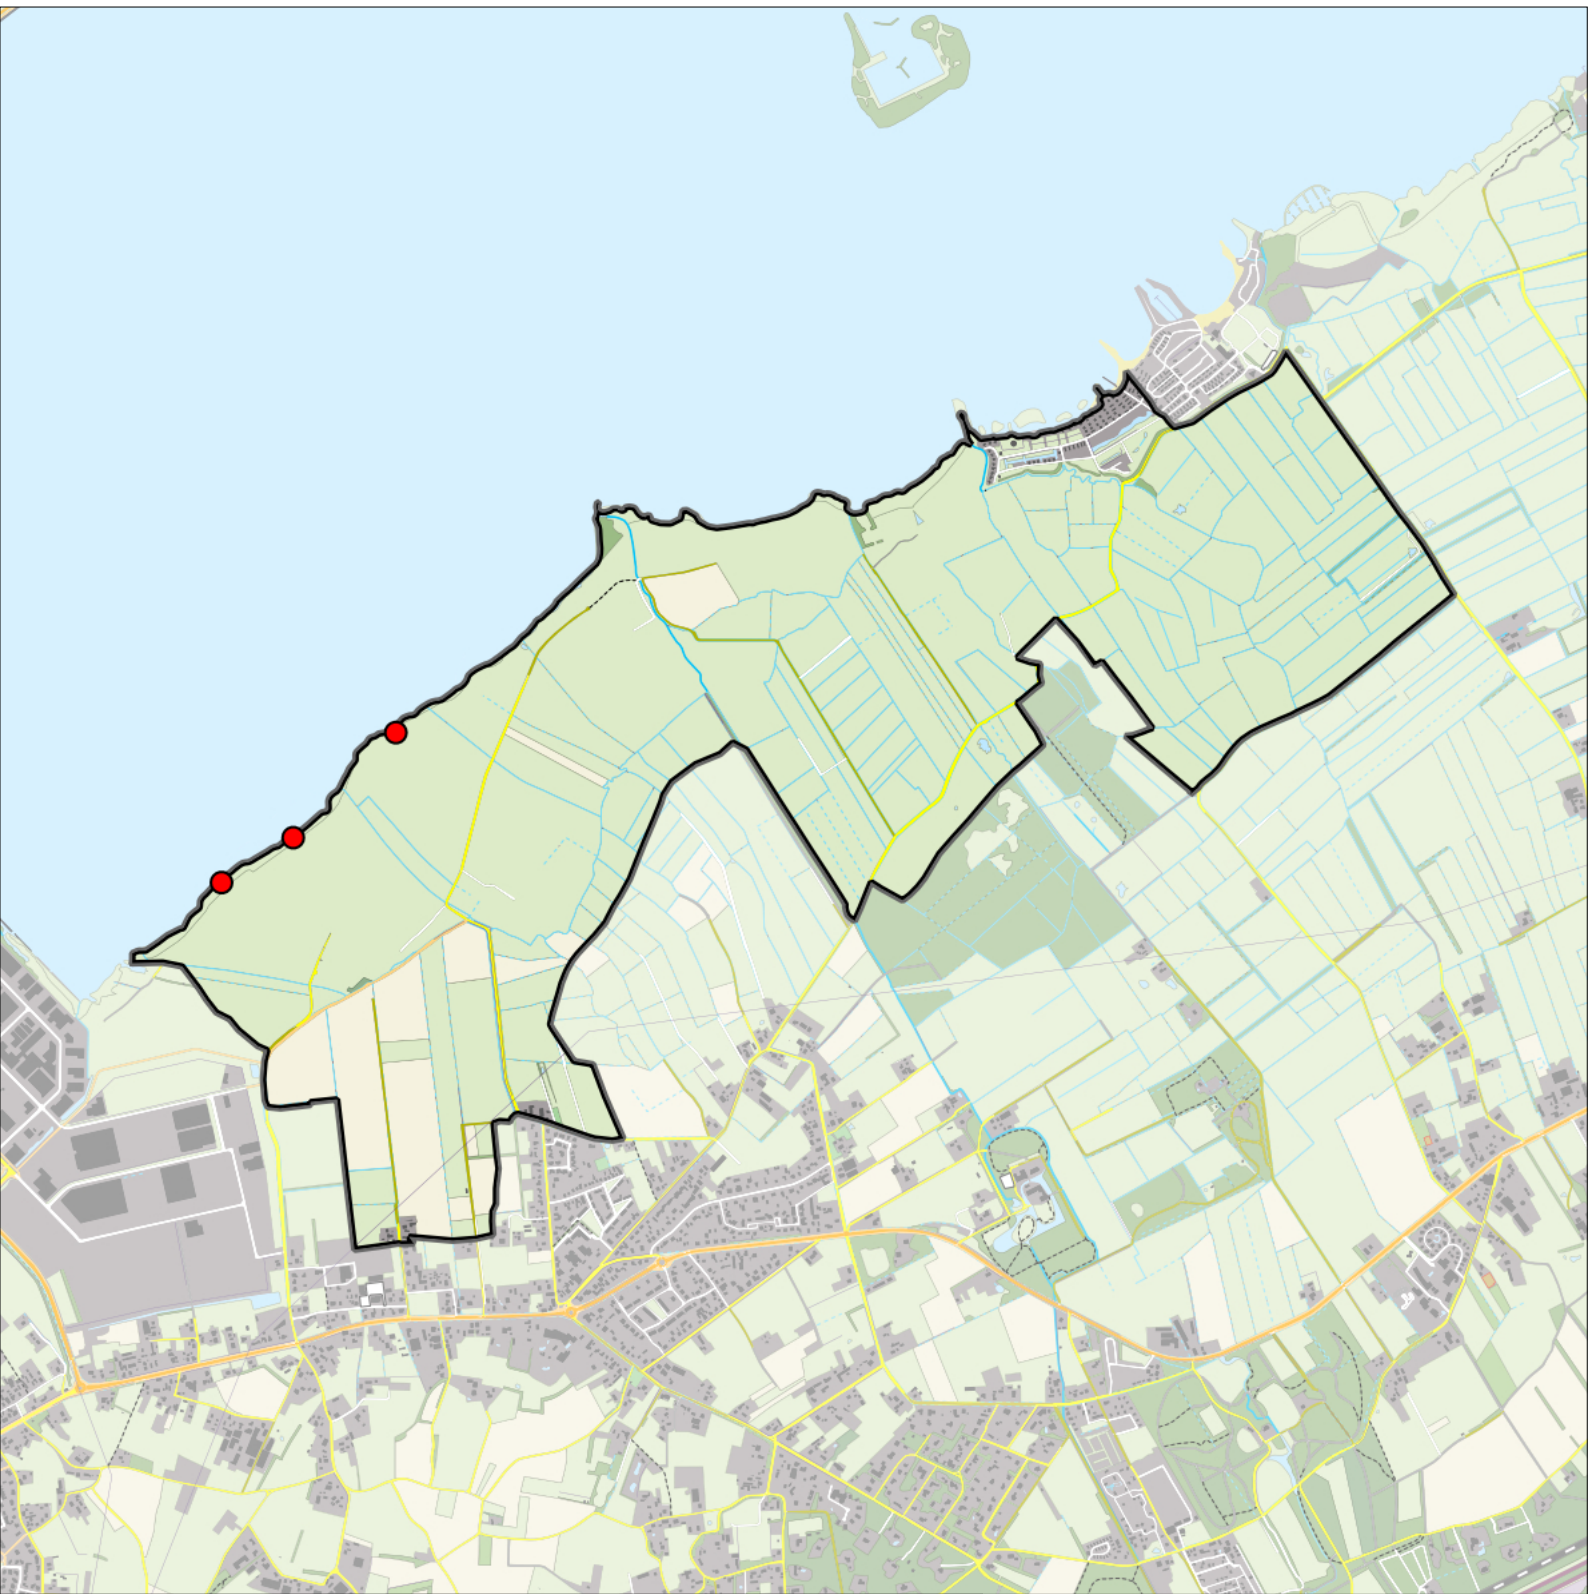

0 0.7 1.4 km

Watersnip 3 territoria

Legenda:

-  Telgebied
-  Geldig territorium

Periode:

2024

Telgebied:

966 Veluwemeer kust