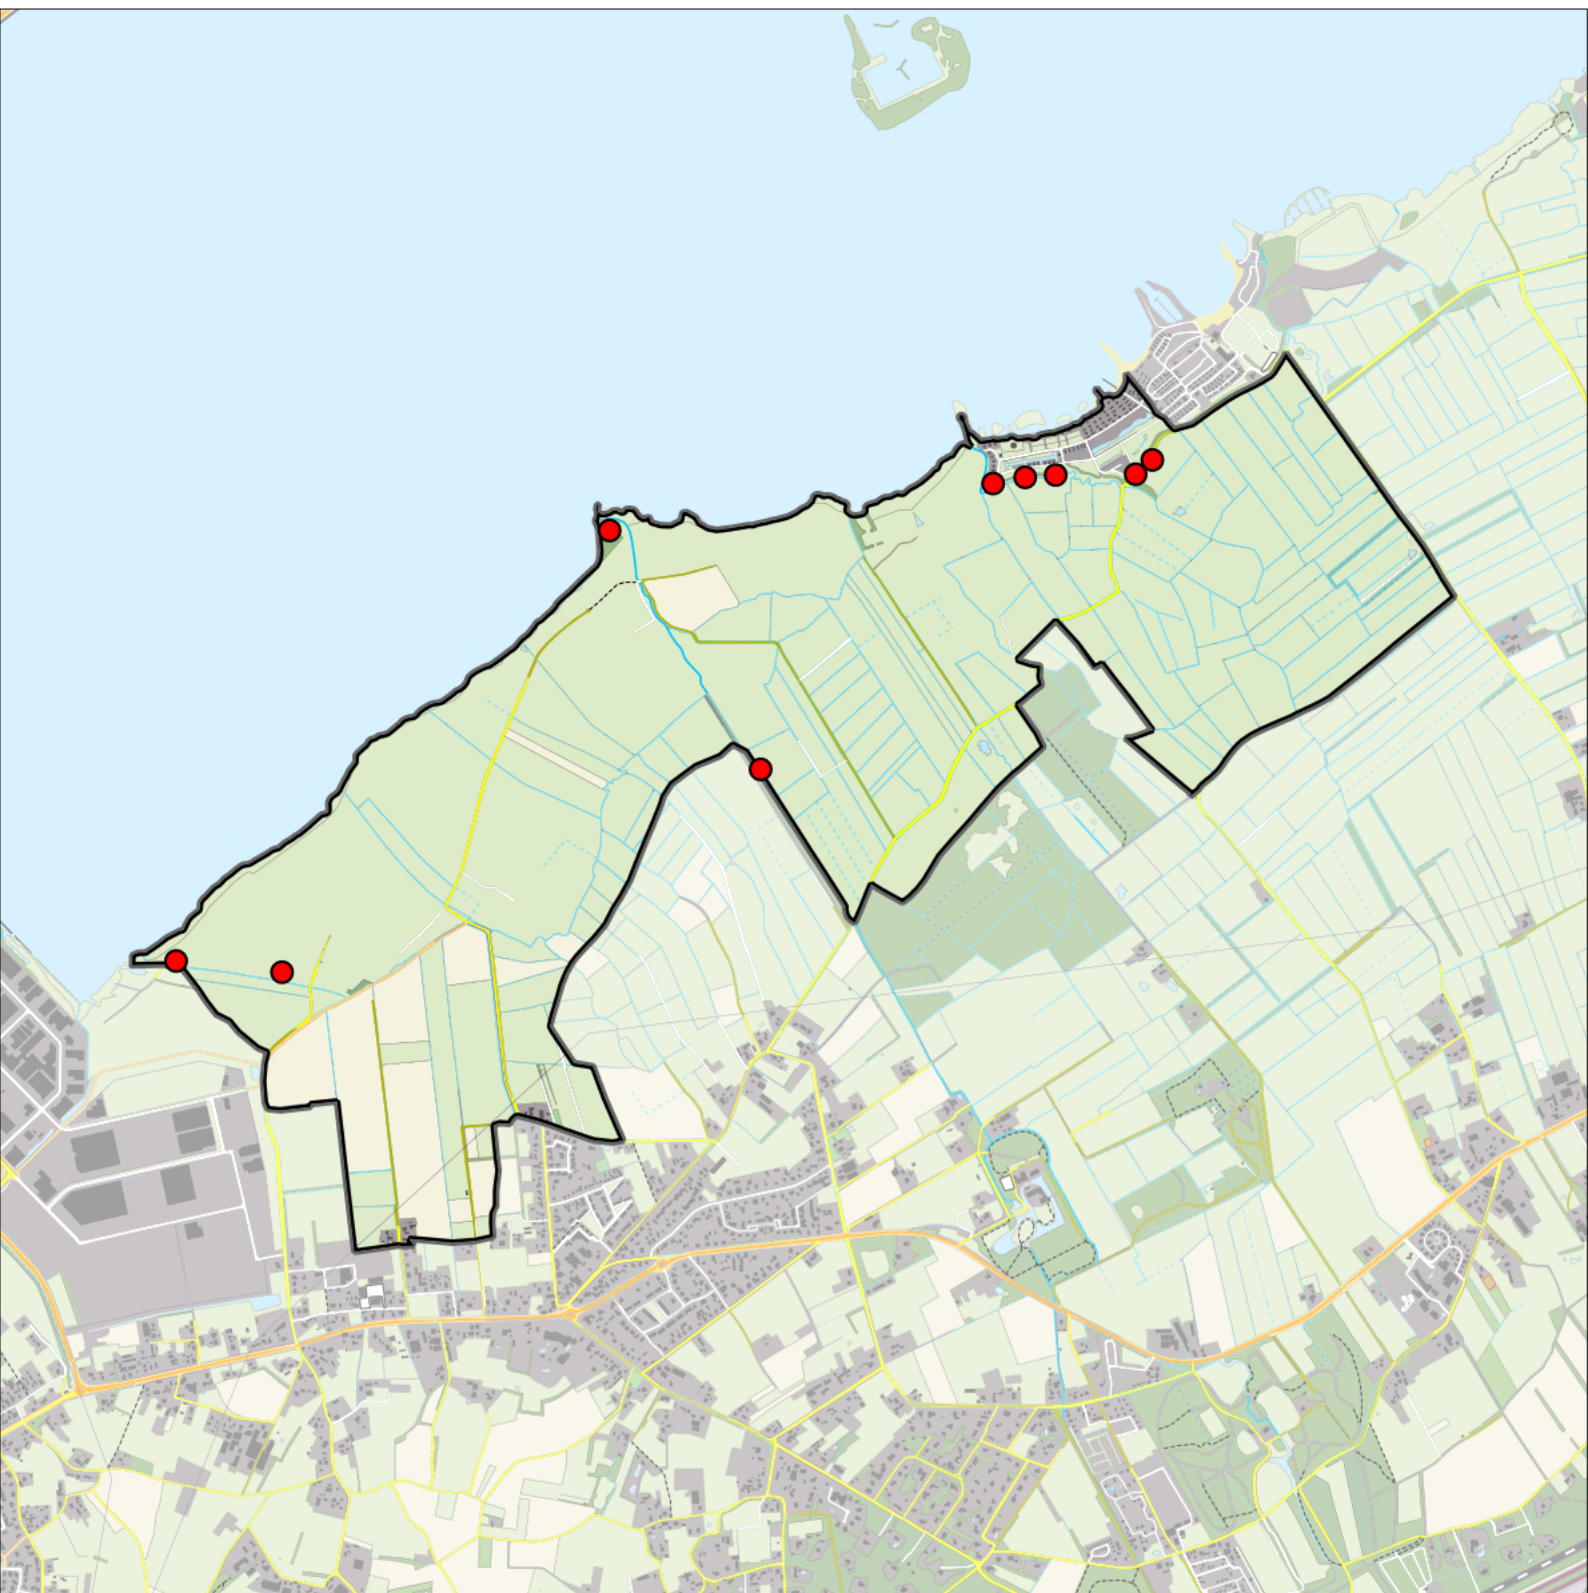

Houtduif 9 territoria

Legenda:

- Telgebied
- Geldig territorium

Periode:

2024

Telgebied:

966 Veluwemeer kust

geldige waarnemingen				normbezoeken			minimaal binnen		fusie-		
adult	paar	territorial	nest	migrant	1	2	3	seizoen	datumg.	datumgrens	afstand
.	X	X	X		1-12	13+			1	15-4 t/m 25-7	300

0 0.7 1.4 km

Sovon