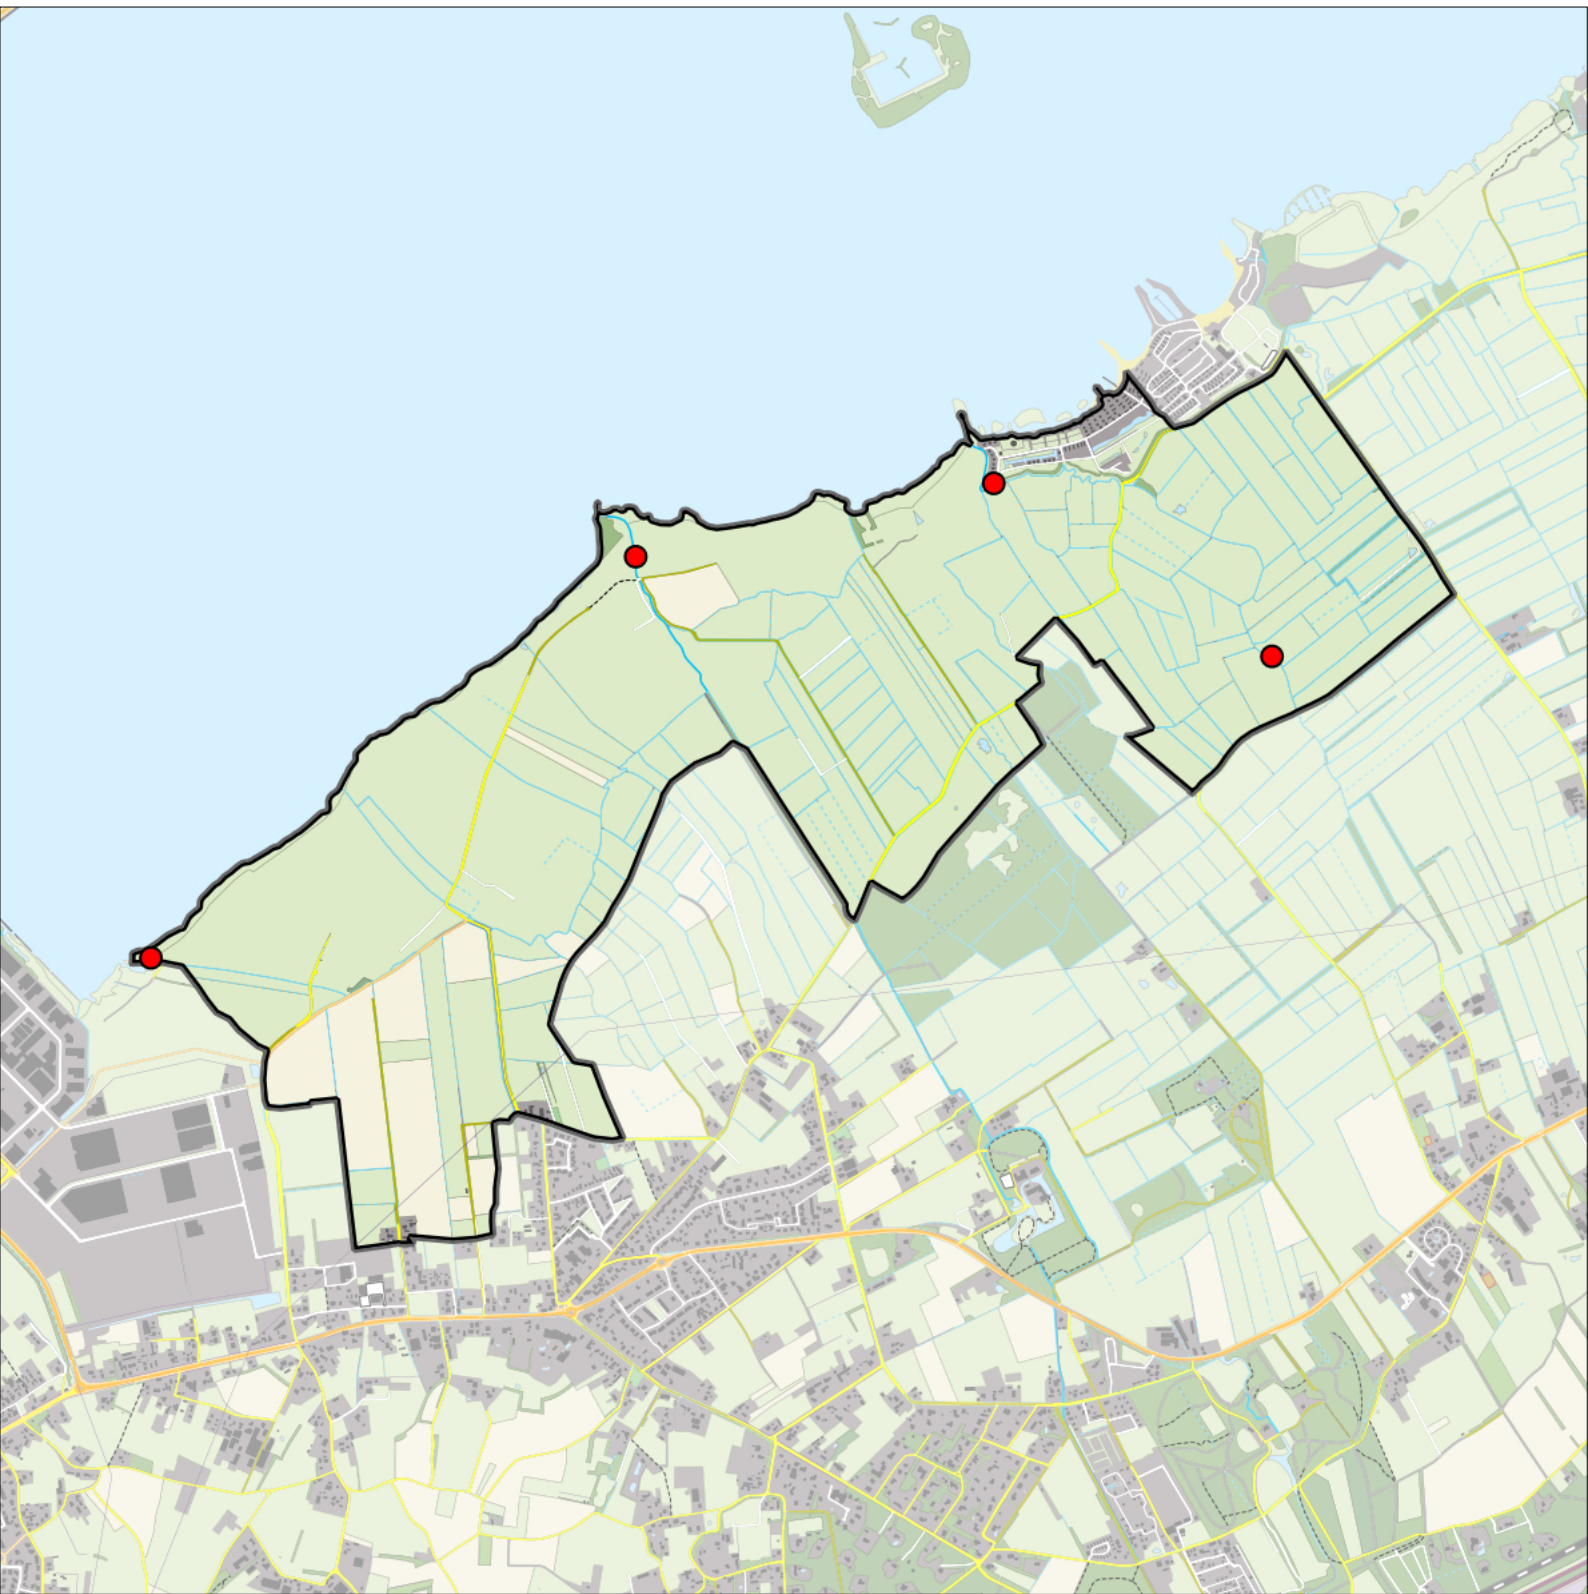

Koekoek 4 territoria

Legenda:

- Telgebied
- Geldig territorium

Periode:

2024

Telgebied:

966 Veluwemeer kust

geldige waarnemingen				normbezoeken			minimaal binnen		fusie-afstand	
adult	paar	territorial	nest	migrant	1	2	3	datumg.		
.	.	X	X	JA	1-6	7-13	14+	1	5-5 t/m 20-6	1000

Sovon