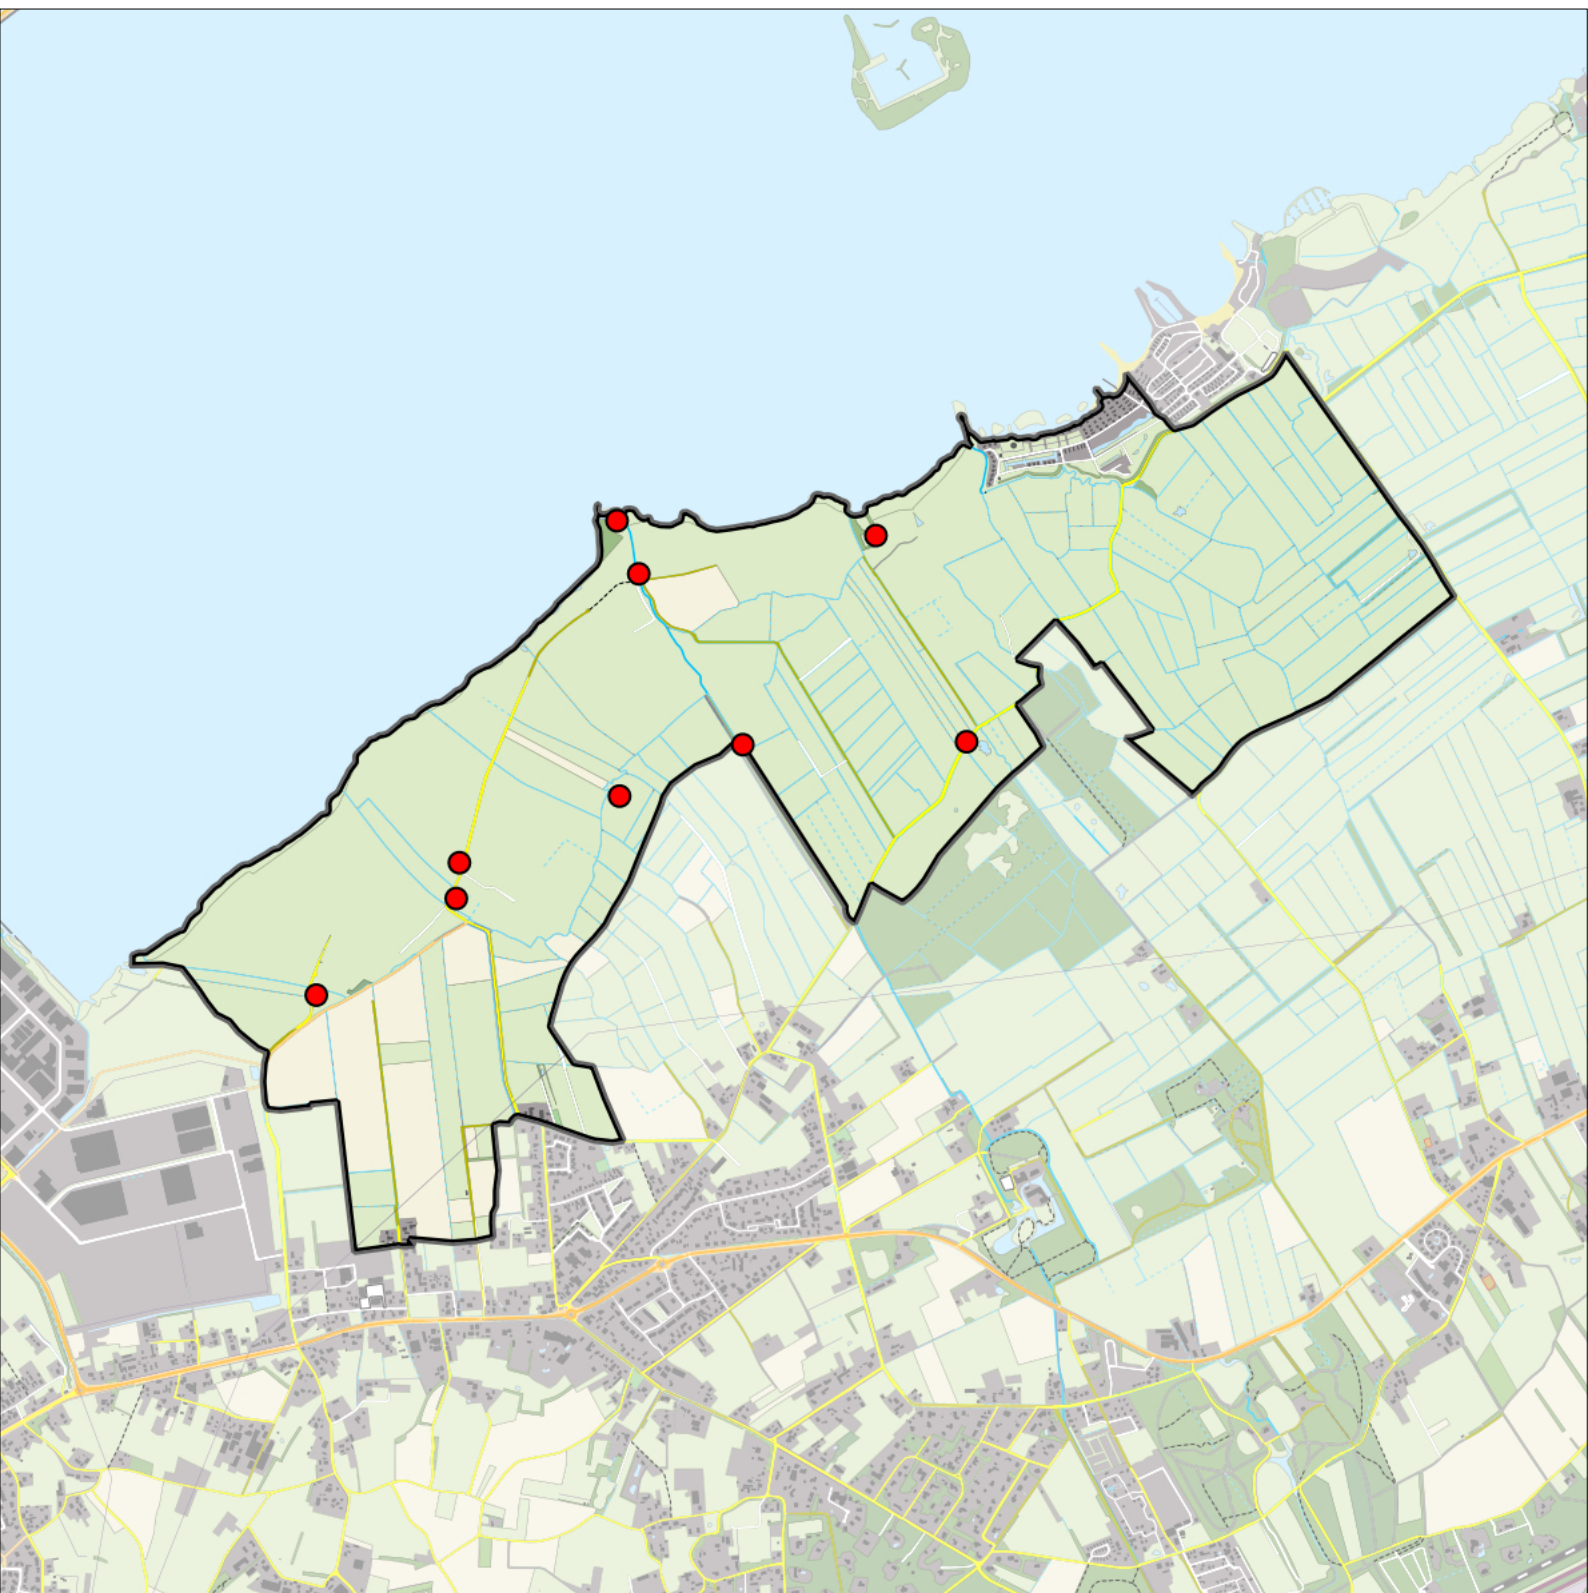

Legenda:

-  Telgebied
-  Geldig territorium

Periode:

2024

Telgebied:

966 Veluwemeer kust

geldige waarnemingen				normbezoeken			minimaal binnen		fusie-afstand	
adult	paar	territorial	nest	migrant	1	2	3	seizoen		datumg.
.	X	X	X					1	5-4 t/m 10-7	300

Sovon

Putter 9 territoria

Legenda:

-  Telgebied
-  Geldig territorium

Periode:

2024

Telgebied:

966 Veluwemeer kust