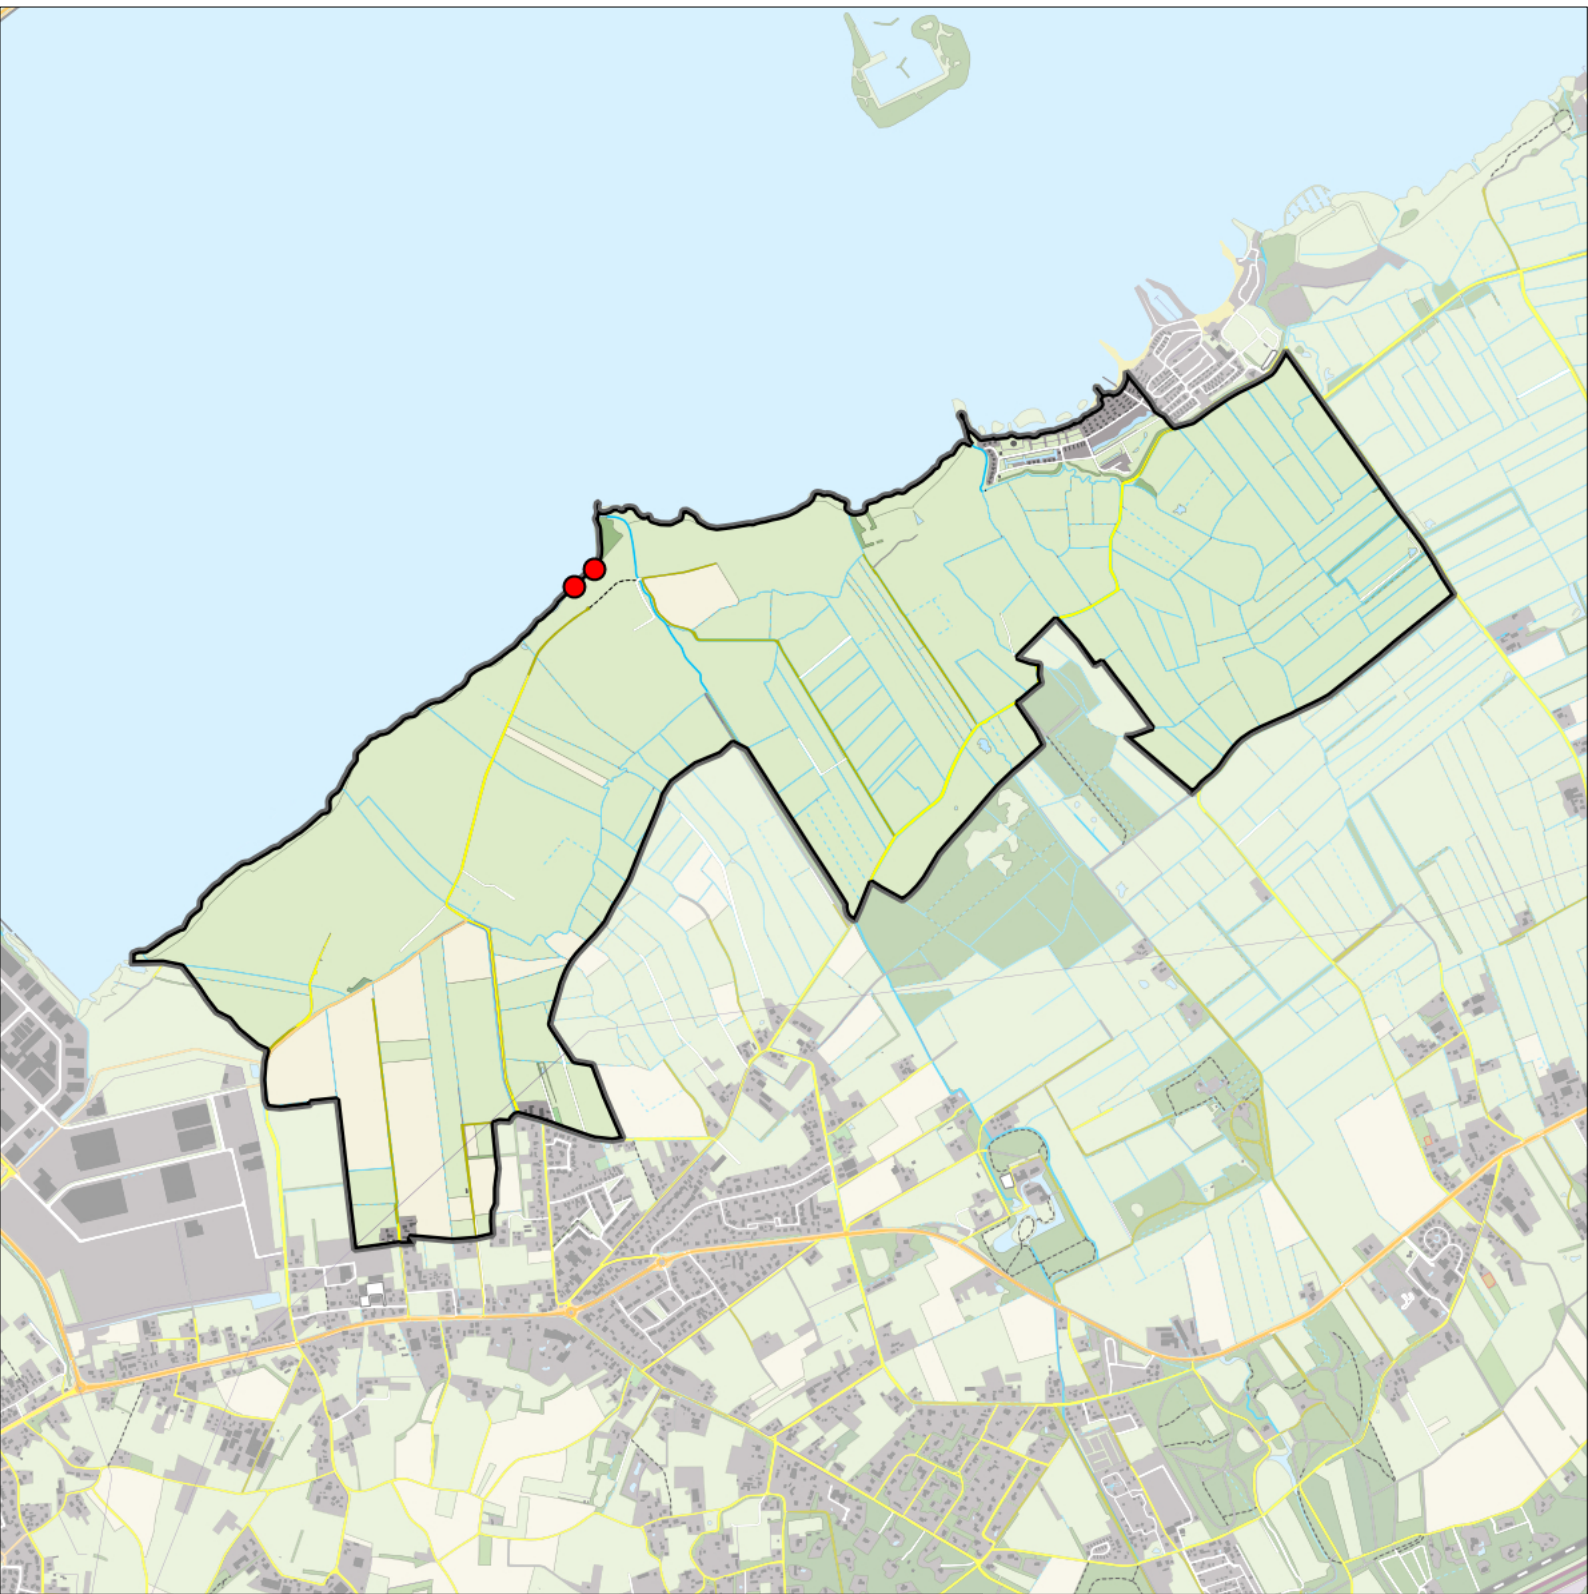

Witte Kwikstaart 2 territoria

Legenda:

- Telgebied
- Geldig territorium

Periode:

2024

Telgebied:

966 Veluwemeer kust

geldige waarnemingen				normbezoeken			minimaal binnen		fusie-afstand		
adult	paar	territorial	nest	migrant	1	2	3	seizoen		datumg.	
.	X	X	X					2	1	20-3 t/m 5-7	300