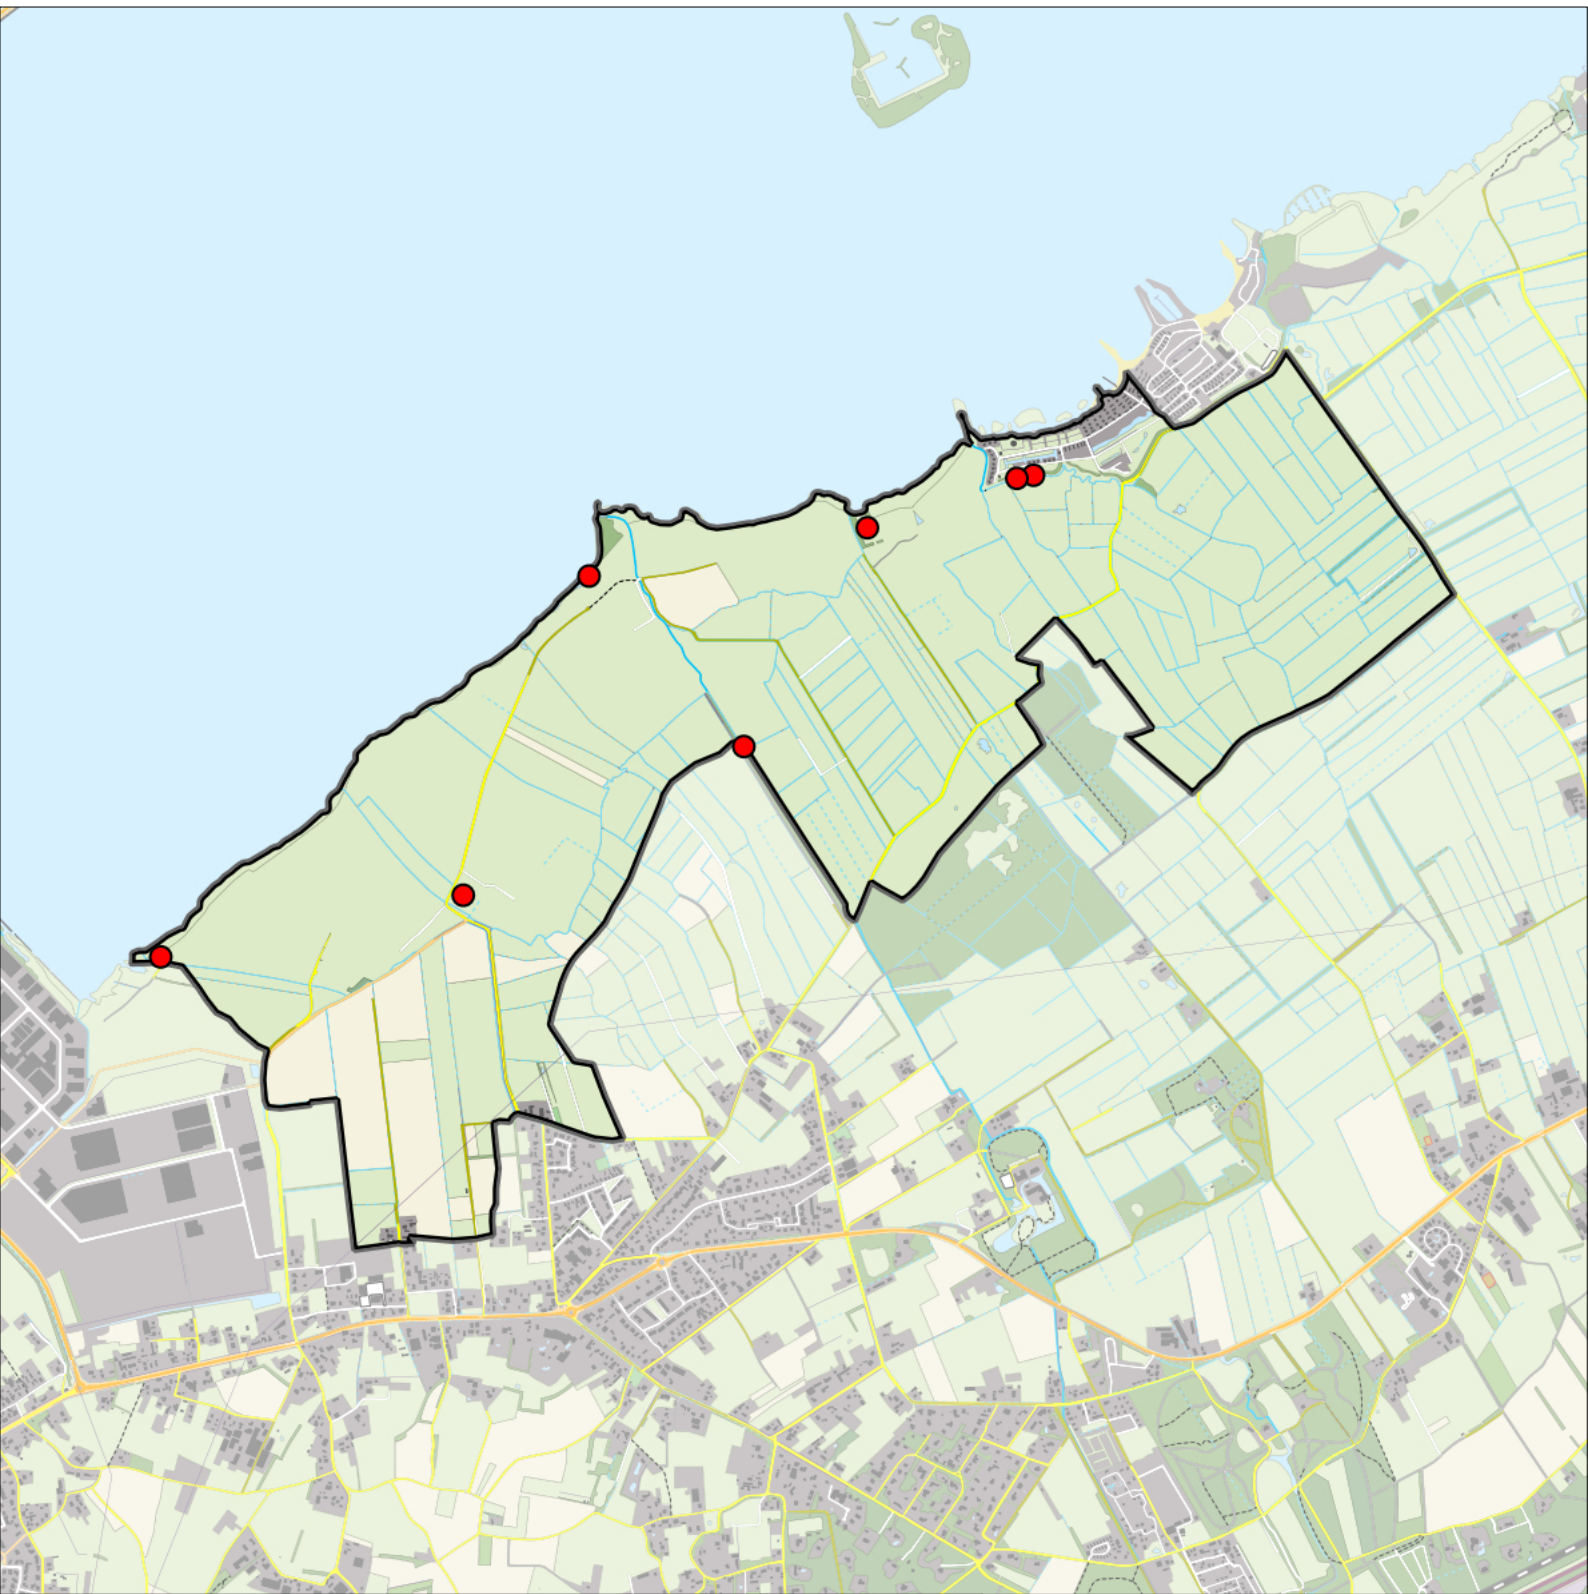

Legenda:

-  Telgebied
-  Geldig territorium

Periode:

2024

Telgebied:

966 Veluwemeer kust

geldige waarnemingen				normbezoeken			minimaal binnen		fusie-afstand		
adult	paar	territorial	nest	migrant	1	2	3	seizoen		datumg.	
.	X	X	X					2	1	10-3 t/m 15-5	1000

Sovon

Pimpelmees 7 territoria

Legenda:

-  Telgebied
-  Geldig territorium

Periode:

2024

Telgebied:

966 Veluwemeer kust