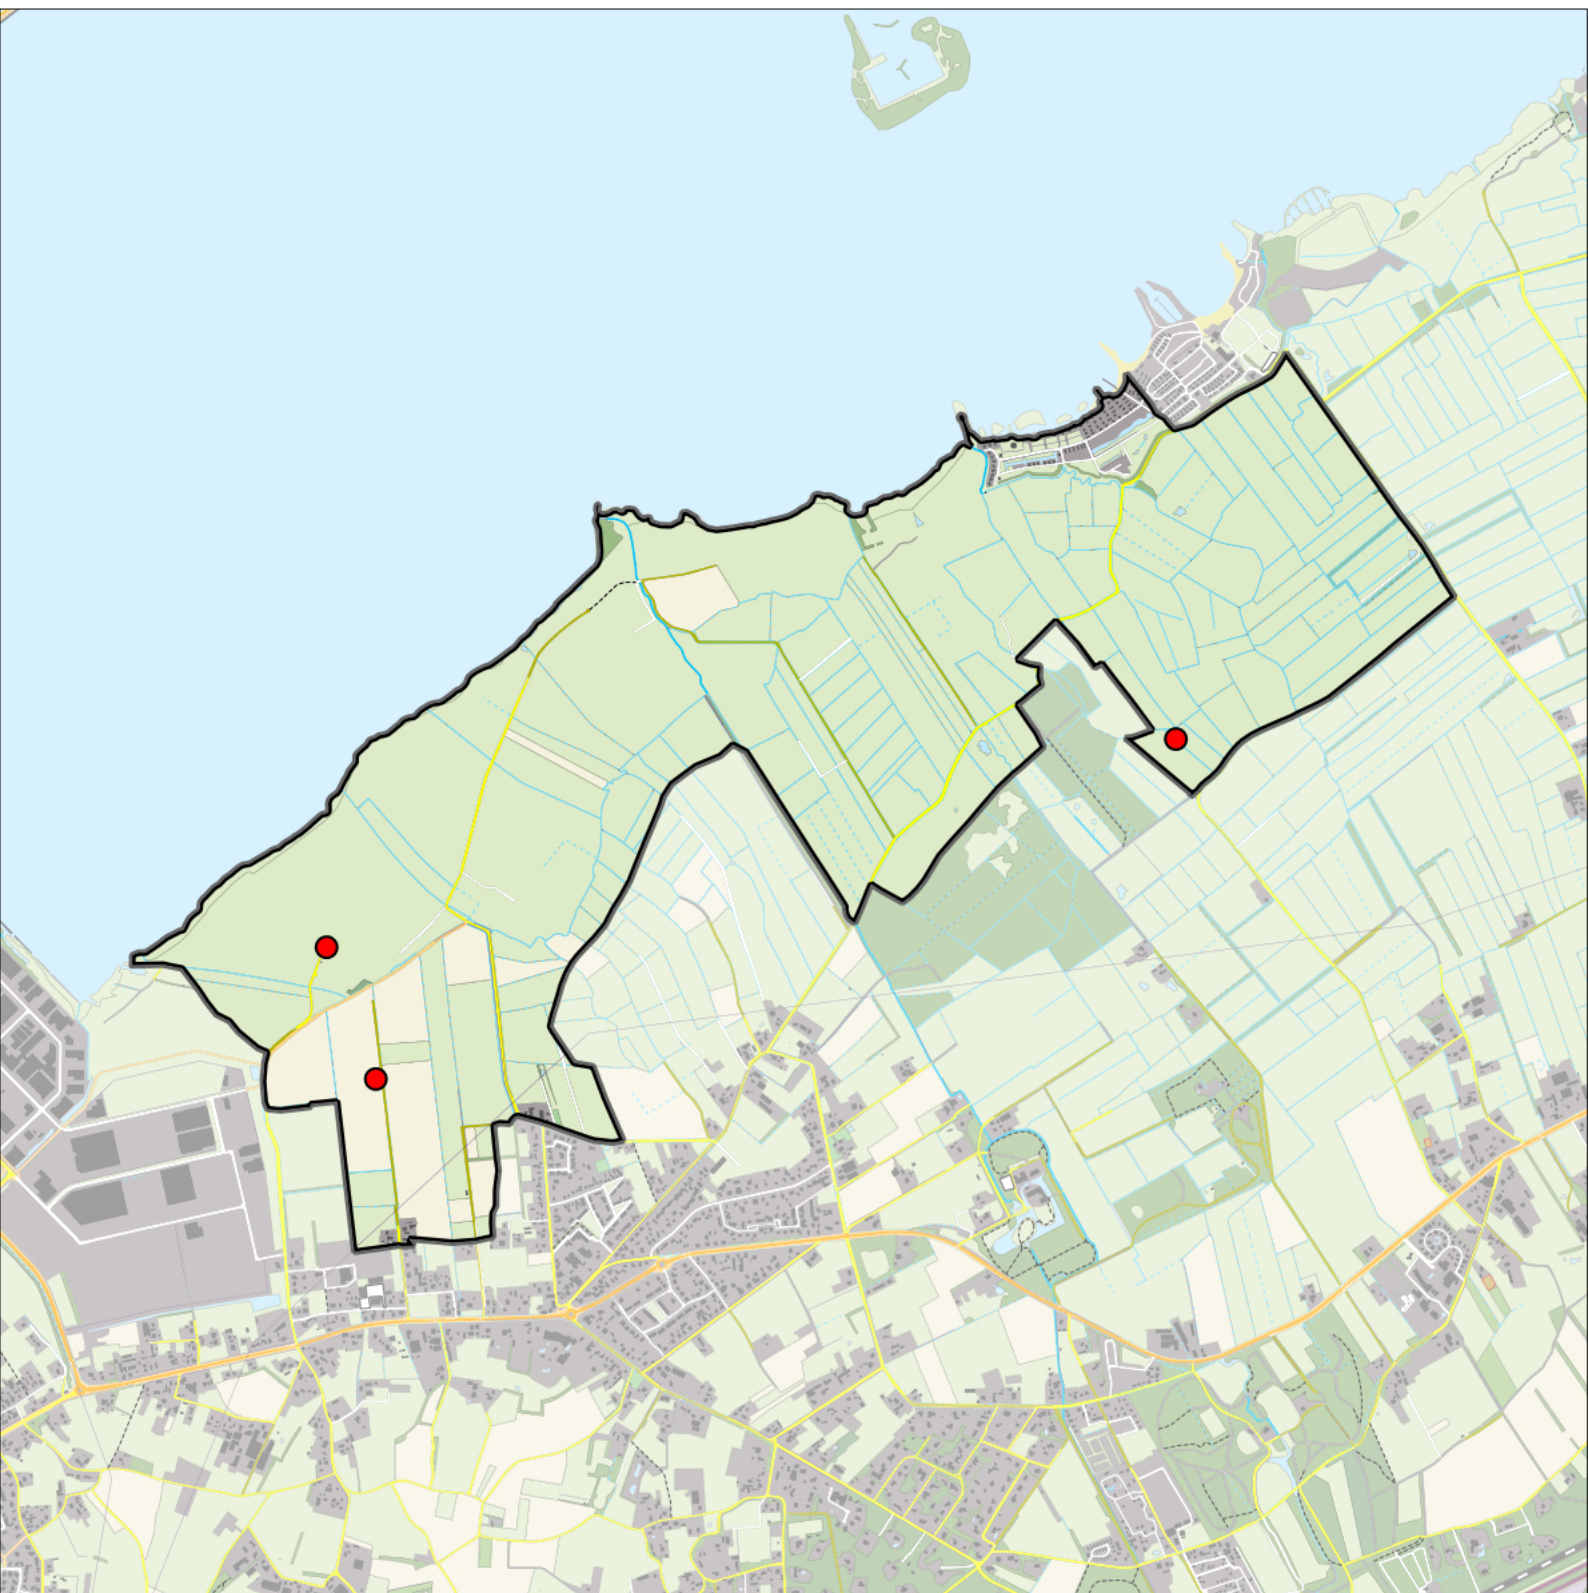

Kuifeend 2 territoria

Legenda:

-  Telgebied
-  Geldig territorium

Periode:

2024

Telgebied:

966 Veluwemeer kust

geldige waarnemingen				normbezoeken			minimaal binnen		fusie-afstand		
adult	paar	territorial	nest	migrant	1	2	3	seizoen		datumg.	
man	X	X	X					2	1	10-5 t/m 30-6	750

Sovon

Kwartel 3 territoria

Legenda:

-  Telgebied
-  Geldig territorium

Periode:

2024

Telgebied:

966 Veluwemeer kust