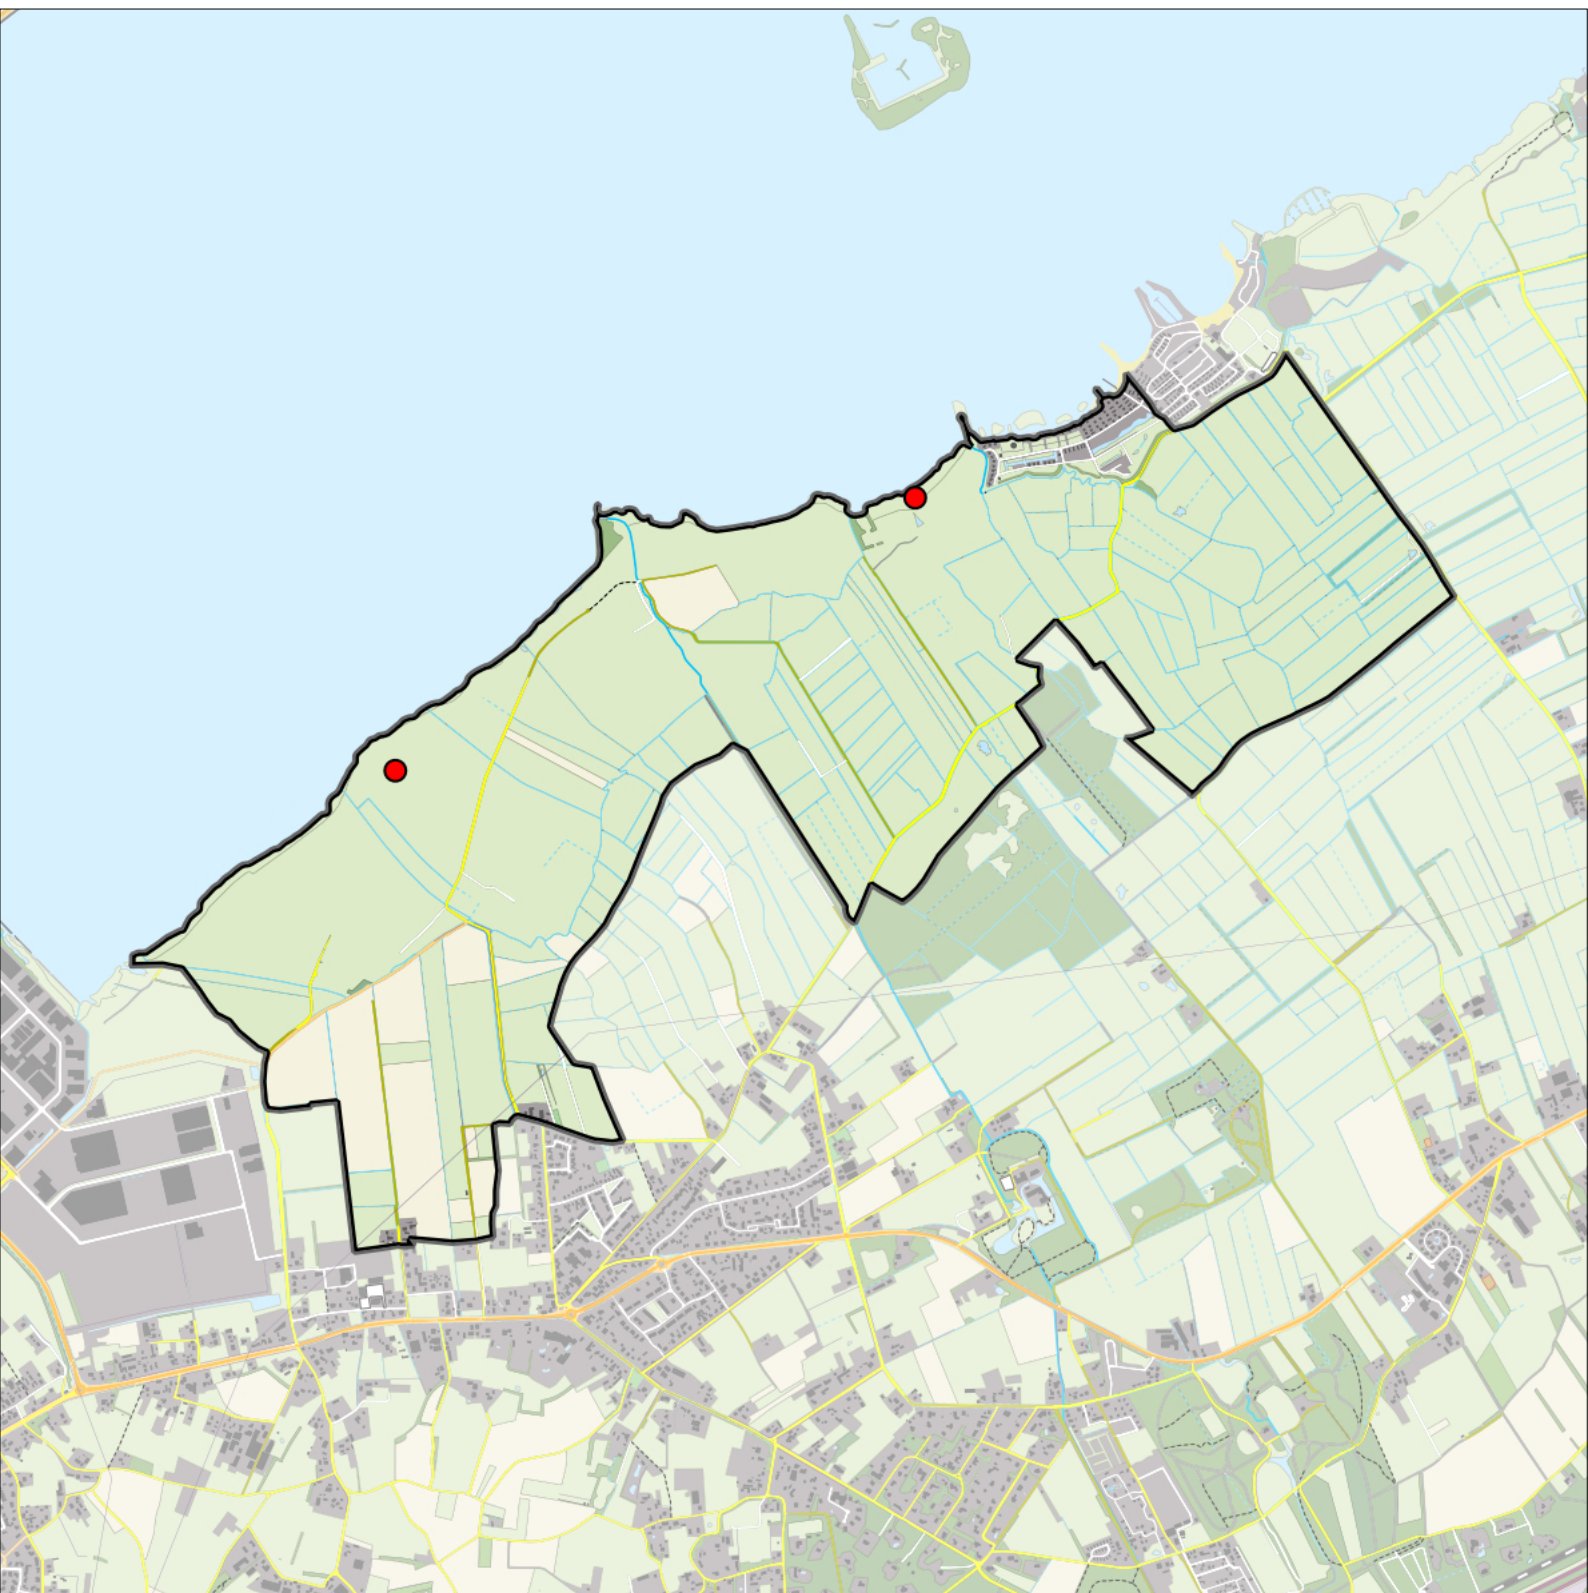

-  Telgebied
-  Geldig territorium

Periode:

2024

Telgebied:

966 Veluwemeer kust

Sovon

geldige waarnemingen				normbezoeken			minimaal binnen		fusie-		
adult	paar	territorial	nest	migrant	1	2	3	seizoen	datumg.	datumgrens	afstand
.	X	X	X	JA	1-9	10-13	14+		1	10-5 t/m 5-8	200

Grote Bonte Specht 1 territorium

Legenda:

-  Telgebied
-  Geldig territorium

Periode:

2024

Telgebied:

966 Veluwemeer kust

geldige waarnemingen				normbezoeken			minimaal binnen		fusie-afstand		
adult	paar	territorial	nest	migrant	1	2	3	seizoen		datumg.	datumgrens
.	X	X	X		1-12	13+			1	25-2 t/m 25-6	500

0 0.7 1.4 km

Sovon

Grote Canadese Gans 2 territoria

Legenda:

-  Telgebied
-  Geldig territorium

Periode:

2024

Telgebied: