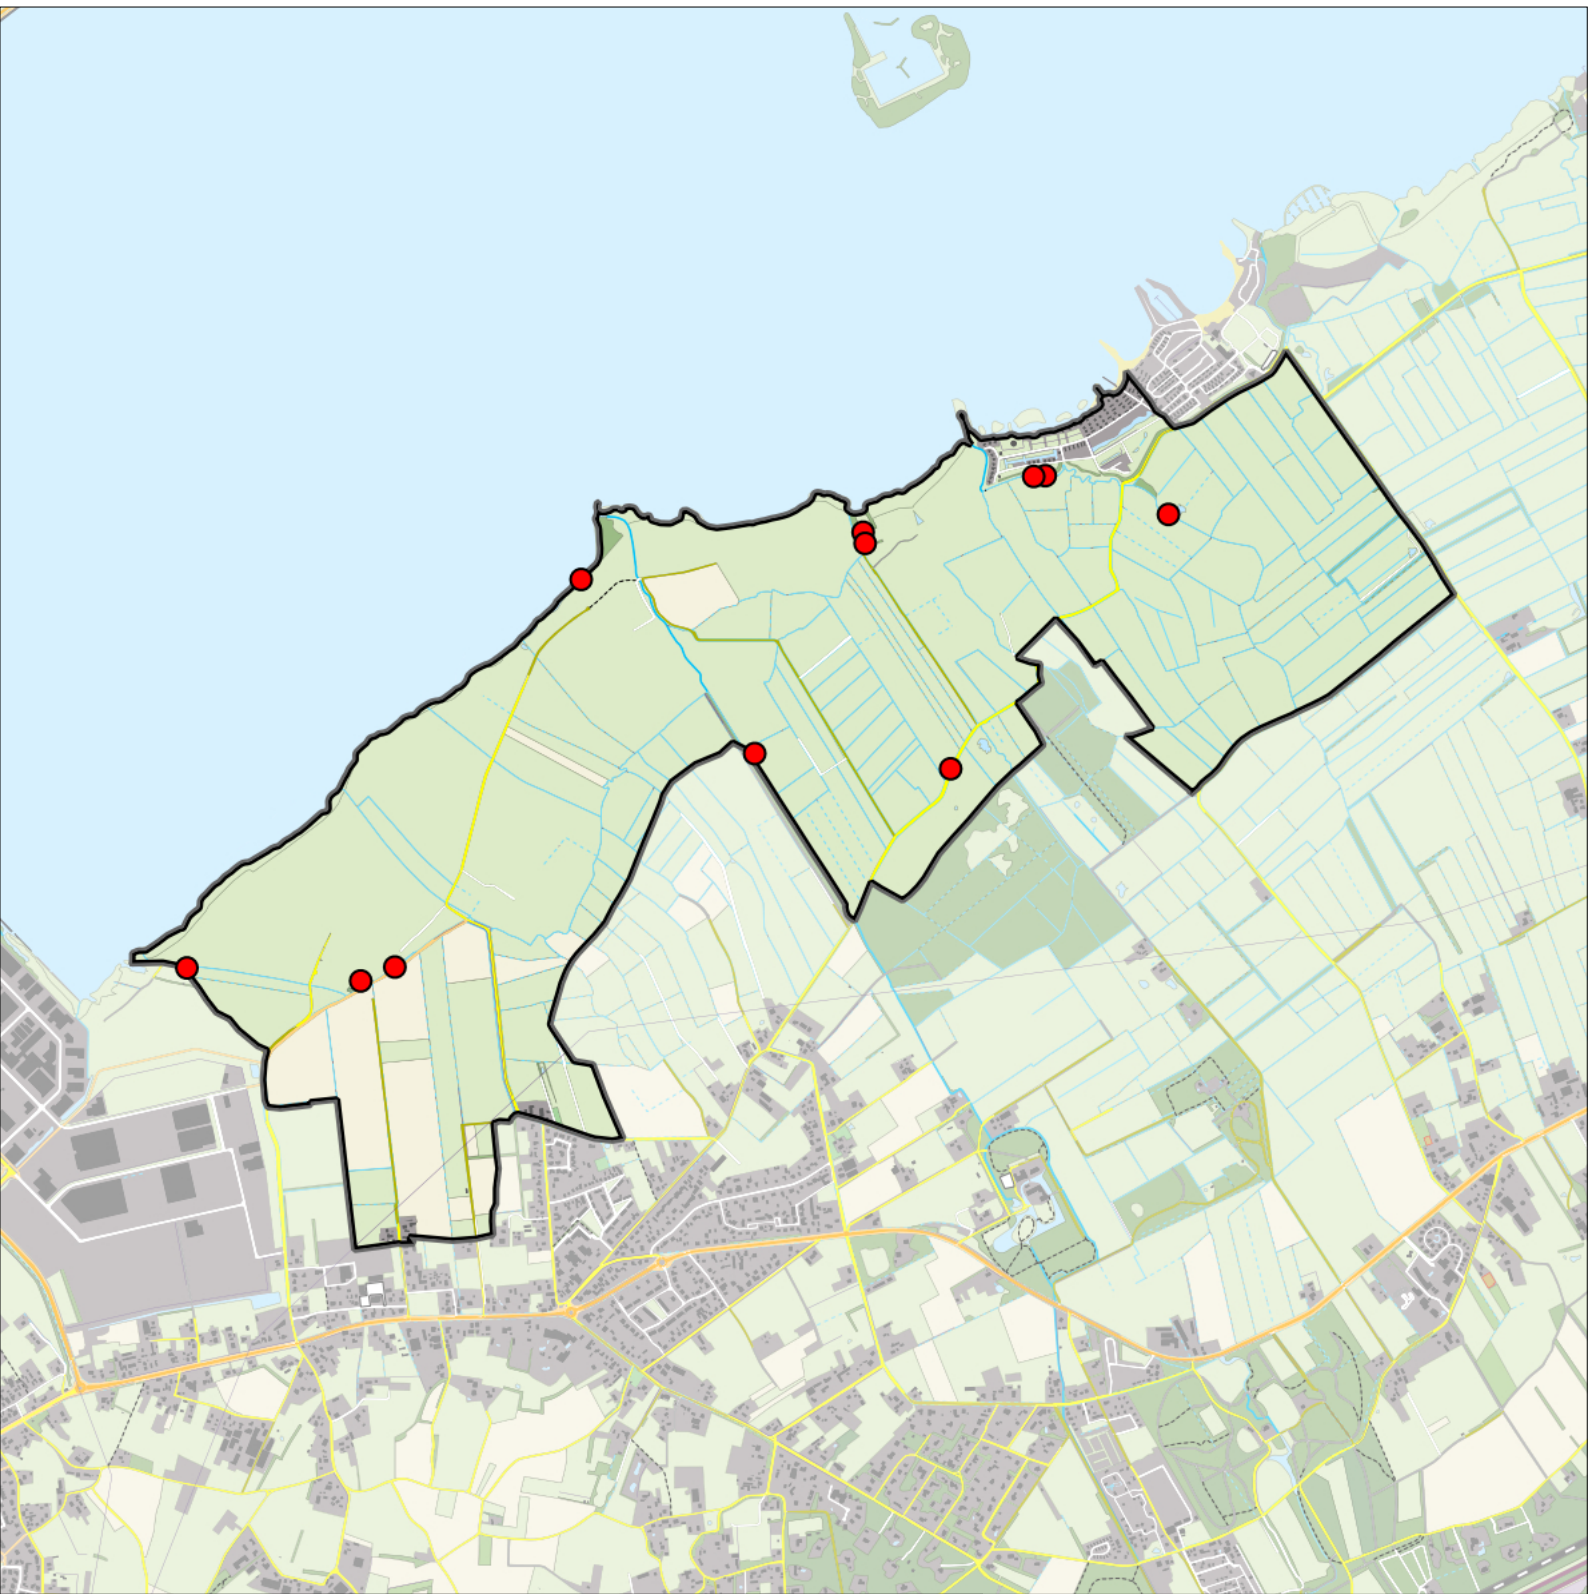

Legenda:

-  Telgebied
-  Geldig territorium

Periode:

2024

Telgebied:

966 Veluwemeer kust

geldige waarnemingen				normbezoeken			minimaal binnen		fusie-afstand	
adult	paar	territorial	nest	migrant	1	2	3	datumg.		
.	.	X	X	JA	1-6	7-13	14+	1	5-5 t/m 20-6	1000

Sovon

Koolmees 11 territoria

Legenda:

-  Telgebied
-  Geldig territorium

Periode:

2024

Telgebied:

966 Veluwemeer kust